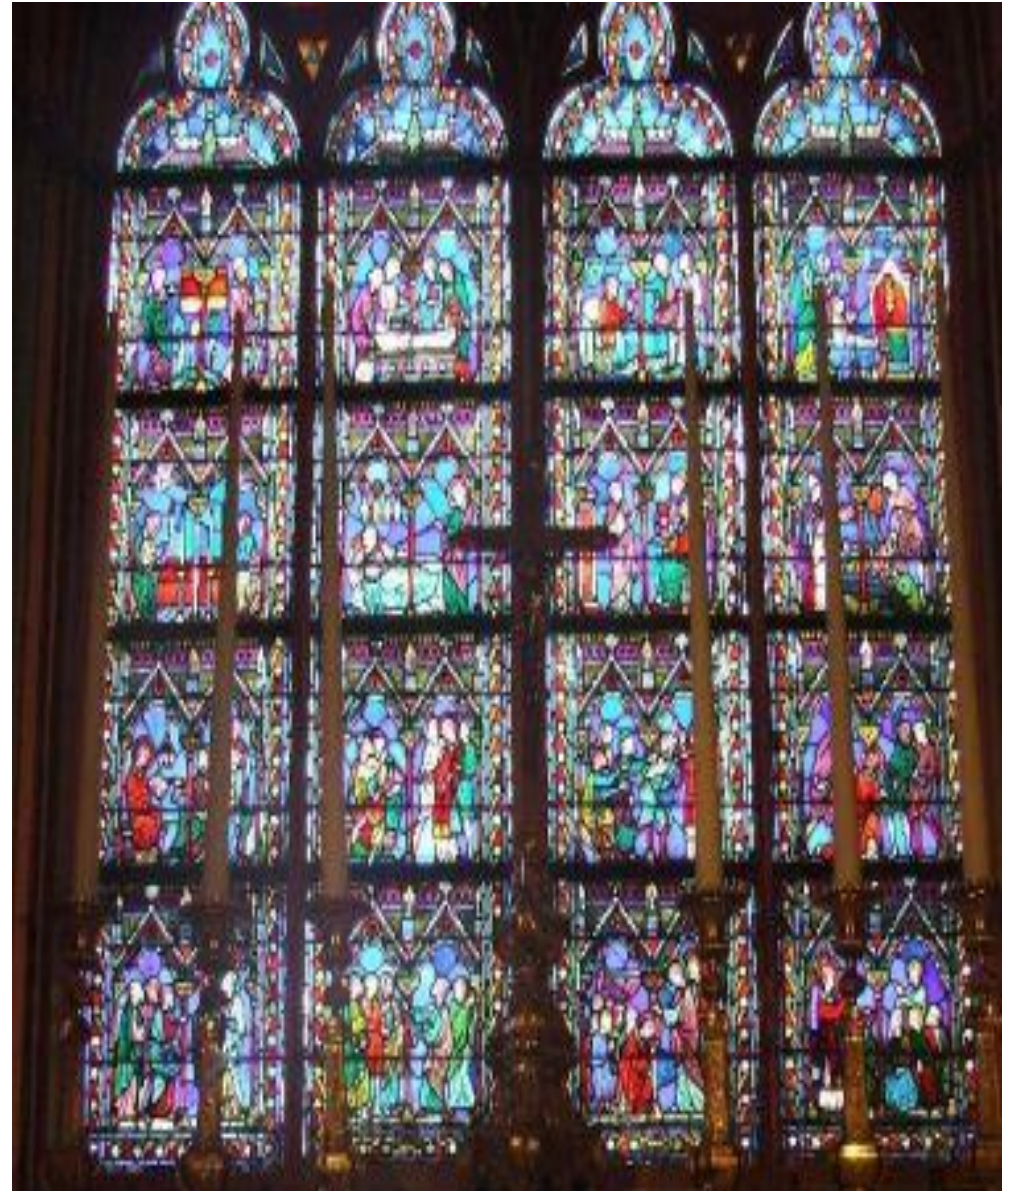


The background is a vibrant, abstract geometric pattern composed of numerous overlapping triangles and polygons in various colors including red, blue, green, yellow, orange, and purple. The shapes are outlined in black, creating a mosaic-like effect.

Современное
декоративное
искусство

Монументальные произведения

– это живописные произведения большого размера, которые украшают какое-нибудь архитектурное сооружение внутри или снаружи.

Легенды Собора
Парижской Богоматери.

Фреска

Мозаика

Витраж

Панно

Собор Парижской Богородицы

Практическая работа

1. Выполнить эскиз композиции

2. Переведите рисунок на картон