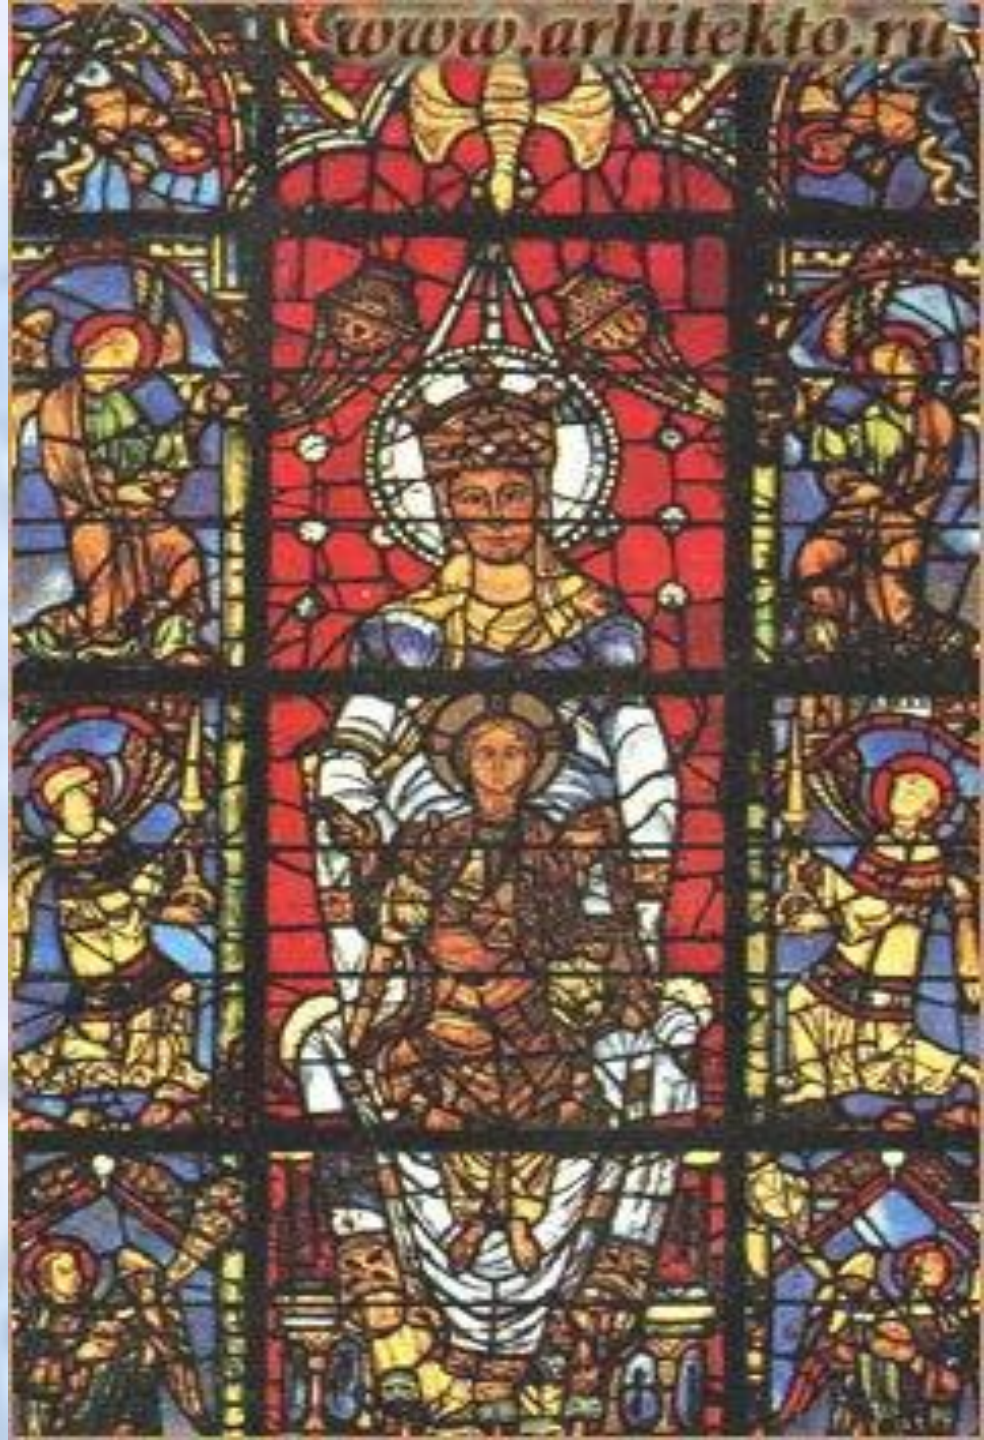


The background is a vibrant, abstract geometric pattern composed of numerous overlapping triangles and polygons in various colors including red, blue, green, yellow, orange, and purple. The shapes are outlined in black, creating a mosaic-like effect.

Современное
декоративное
искусство

Монументальные произведения

– это живописные произведения большого размера, которые украшают какое-нибудь архитектурное сооружение внутри или снаружи.

Легенды Собора
Парижской Богоматери.

Фреска

Мозаика

Витраж

Панно

Собор Парижской Богородицы

Практическая работа

1. Выполнить эскиз композиции

2. Переведите рисунок на картон