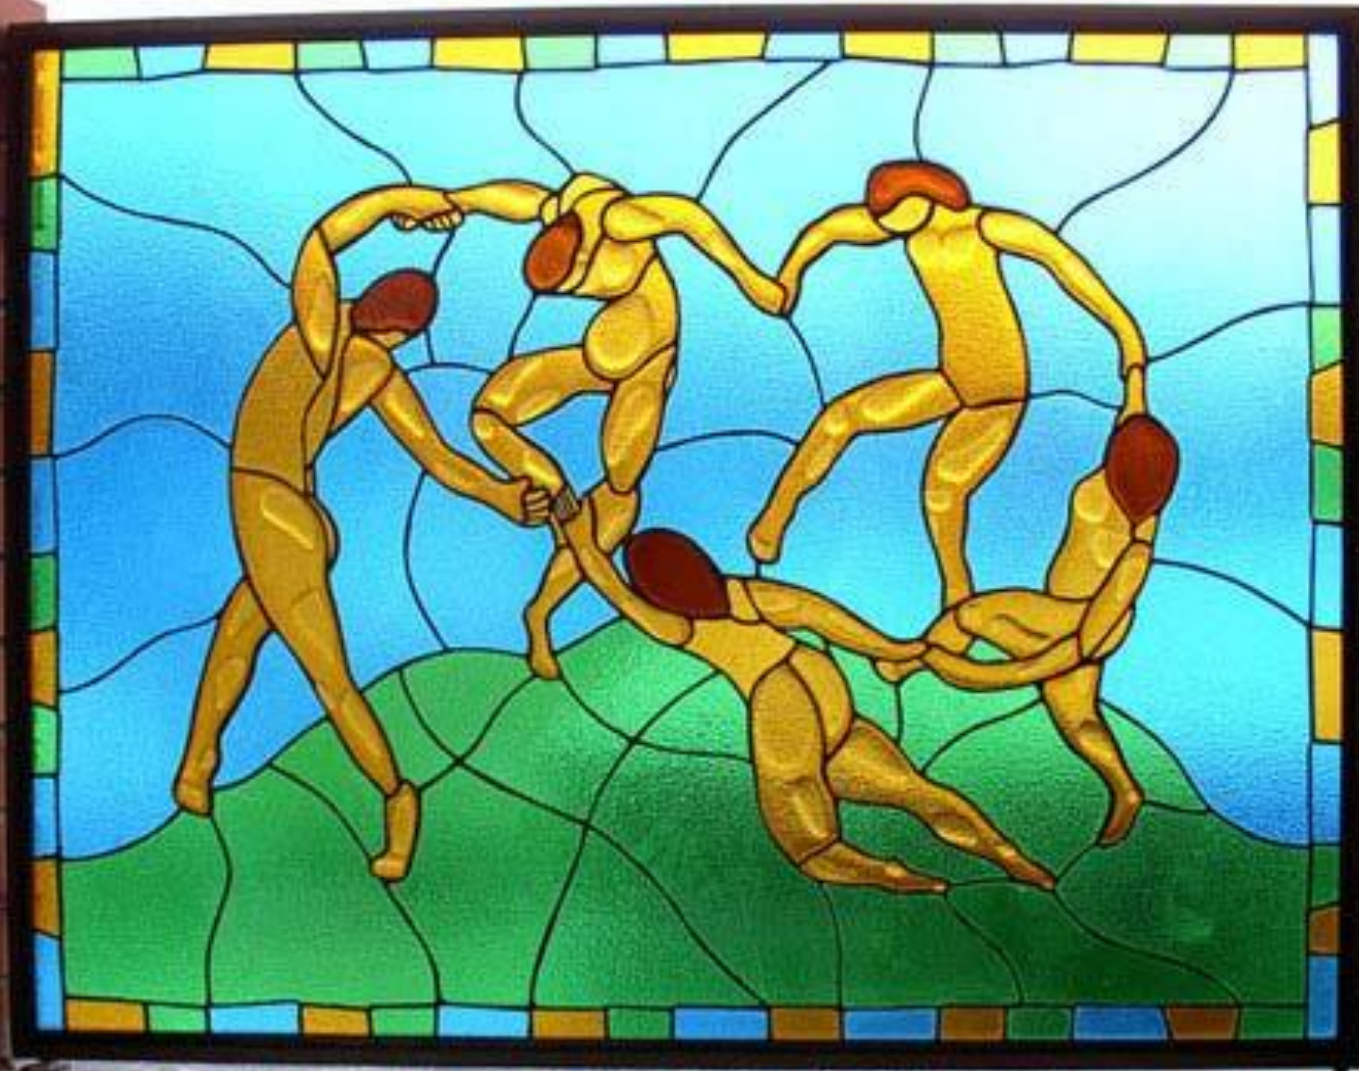


The background is a vibrant, abstract geometric pattern composed of numerous overlapping triangles and polygons in various colors including red, blue, green, yellow, orange, and purple. The shapes are outlined in black, creating a mosaic-like effect.

Современное
декоративное
искусство

Монументальные произведения

– это живописные произведения большого размера, которые украшают какое-нибудь архитектурное сооружение внутри или снаружи.

Легенды Собора
Парижской Богоматери.

Фреска

Мозаика

Витраж

Панно

Собор Парижской Богородицы

Практическая работа

1. Выполнить эскиз композиции

2. Переведите рисунок на картон