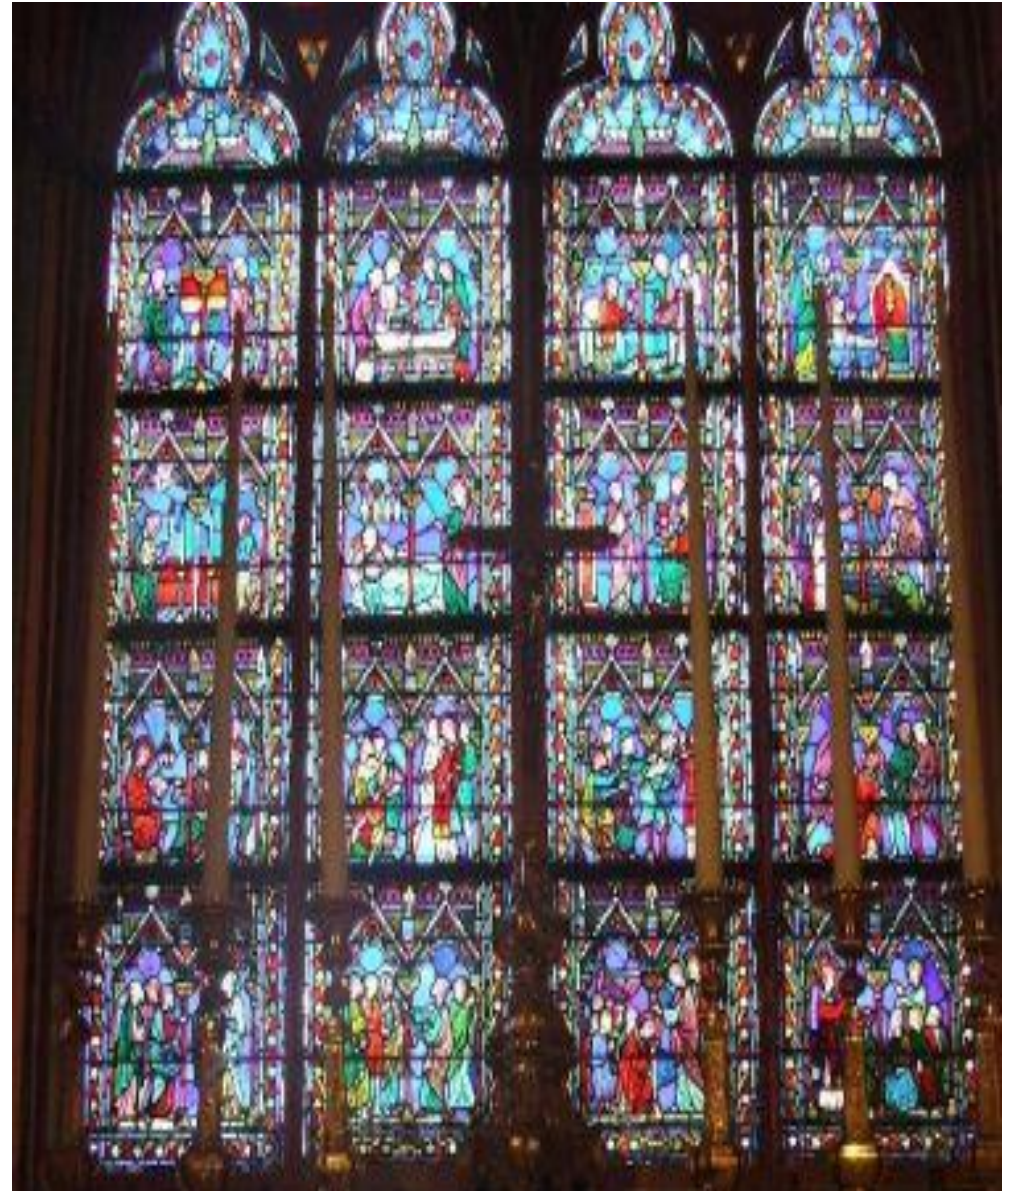

Современное
декоративное
искусство

Монументальные произведения

– это живописные произведения большого размера, которые украшают какое-нибудь архитектурное сооружение внутри или снаружи.

Легенды Собора
Парижской Богоматери.

Фреска

Мозаика

Панно

Витраж

Собор Парижской Богоматери

Практическая работа

1. Выполнить эскиз композиции

2. Переведите рисунок на картон