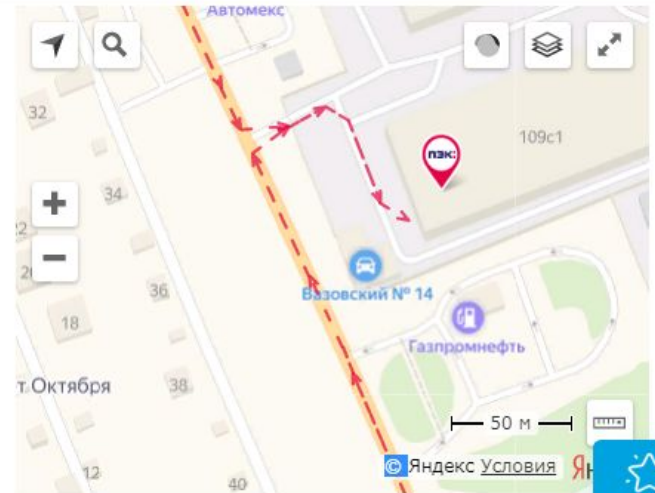

Груз

Вид перевозки	Автоперевозка
Код груза	ОМИЖУЖП-4/1802
Предварительный код груза	ОМИЖУЖП-*/1802
Количество мест	4
Вес, кг	10
Объем, м³	0.09
Наименование груза	Стулья
Состояние упаковки при сдаче	КАРТОН БЕЗ ПОВРЕЖДЕНИЙ

Долг по оплате 790 руб.

Уведомления о прибытии груза

Если вы хотите получать уведомления о прибытии грузов по электронной почте или с помощью SMS, оформите заявку.

Вы подписаны на уведомления

Доставка груза

Вы можете заказать доставку груза до адреса получателя или до ближайшего пункта выдачи.

Изменить место получения

График работы

пн	вт	ср	чт
с 08:30 до 19:00	с 08:30 до 19:00	с 08:30 до 19:00	с 08:30 до 19:00
пт	сб	вс	
с 08:30 до 19:00	с 10:00 до 16:00	Выходной	

Оцените нашу работу

Задать вопрос онлайн

Рассчитать стоимость