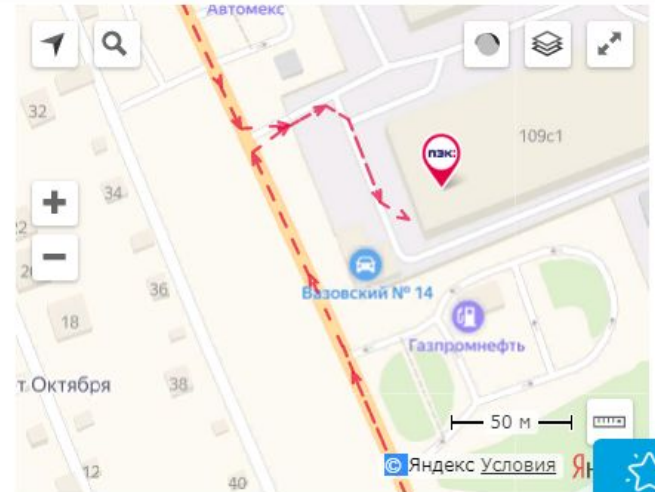

Груз

Вид перевозки	Автоперевозка
Код груза	ОМИЖУЖП-4/1802
Предварительный код груза	ОМИЖУЖП-*/1802
Количество мест	4
Вес, кг	10
Объем, м³	0.09
Наименование груза	Стулья
Состояние упаковки при сдаче	КАРТОН БЕЗ ПОВРЕЖДЕНИЙ

Долг по оплате 790 руб.

Уведомления о прибытии груза

Если вы хотите получать уведомления о прибытии грузов по электронной почте или с помощью SMS, оформите заявку.

Вы подписаны на уведомления

Доставка груза

Вы можете заказать доставку груза до адреса получателя или до ближайшего пункта выдачи.

Изменить место получения

График работы

пн	вт	ср	чт
с 08:30 до 19:00	с 08:30 до 19:00	с 08:30 до 19:00	с 08:30 до 19:00
пт	сб	вс	
с 08:30 до 19:00	с 10:00 до 16:00	Выходной