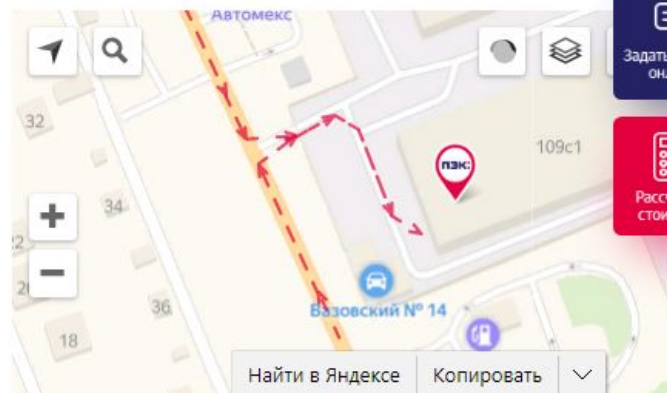

Таможенный калькулятор

Заявка на перевозку

Заказ доставки по коду
груза

Статус груза/заявки

Предварительное
оформление

Обратный звонок

Telegram

Код груза / заявки

ОМИЖУЖП-4/1802

Проверить статус

Чтобы получить информацию о статусе одного груза, введите в поле «Код груза» полный индекс, используя только русские буквы и цифры (например, МВКОБЖШ-1/1808) и нажмите «Проверить статус»

СТАТУС ГРУЗА ОМИЖУЖП-4/1802

Статус

Статус груза	Оформлен
Дата сдачи груза	19.02.2020, 16:35
Ориентировочное время прибытия	26.02.2020, 15:00
Дата выдачи груза	-

Груз

Вид перевозки	Автоперевозка
Код груза	ОМИЖУЖП-4/1802
Предварительный код груза	ОМИЖУЖП-*/1802
Количество мест	4
Вес, кг	10
Объем, м³	0.09
Наименование груза	Стулья
Состояние упаковки	ИСТОЧНИК ВОЗВРАЩЕНИЯ

Отделение «Омск»

Адрес	Омская область, г. Омск, пр-т Космический
отделения	109 к.1
Телефоны	8(3812) 433-900
E-mail	omsk@pecom.ru

Найти в Яндекске

Копировать