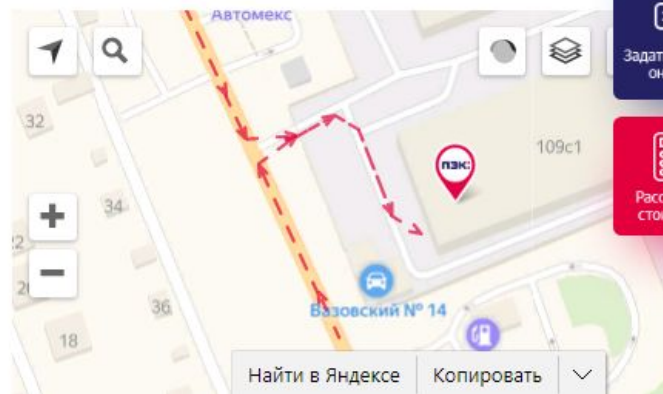

Таможенный калькулятор

Заявка на перевозку

Заказ доставки по коду груза

Статус груза/заявки

Предварительное оформление

Обратный звонок

Telegram

Код груза / заявки

ОМИЖУЖП-4/1802

Проверить статус

Чтобы получить информацию о статусе одного груза, введите в поле «Код груза» полный индекс, используя только русские буквы и цифры (например, МВКОБЖШ-1/1808) и нажмите «Проверить статус»

СТАТУС ГРУЗА ОМИЖУЖП-4/1802

Статус

Статус груза	Оформлен
Дата сдачи груза	19.02.2020, 16:35
Ориентировочное время прибытия	26.02.2020, 15:00
Дата выдачи груза	-

Груз

Вид перевозки	Автоперевозка
Код груза	ОМИЖУЖП-4/1802
Предварительный код груза	ОМИЖУЖП-*/1802
Количество мест	4
Вес, кг	10
Объем, м³	0.09
Наименование груза	Стулья
Состояние упаковки	ИСТОЧНИК ВОЗВРАЩЕНИЯ

Отделение «Омск»

Адрес	Омская область, г. Омск, пр-т Космический
отделения	109 к.1
Телефоны	8(3812) 433-900
E-mail	omsk@pecom.ru

Найти в Яндекске

Копировать