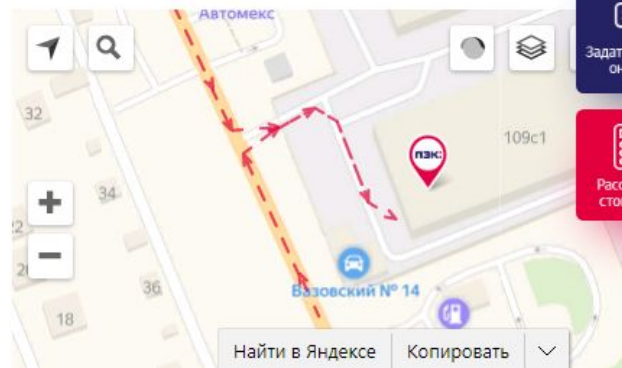

Таможенный калькулятор

Заявка на перевозку

Заказ доставки по коду груза

Статус груза/заявки

Предварительное оформление

Обратный звонок

Telegram

Код груза / заявки

ОМИЖУЖП-4/1802

Проверить статус

Чтобы получить информацию о статусе одного груза, введите в поле «Код груза» полный индекс, используя только русские буквы и цифры (например, МВКОБЖШ-1/1808) и нажмите «Проверить статус»

СТАТУС ГРУЗА ОМИЖУЖП-4/1802

Статус

Статус груза	Оформлен
Дата сдачи груза	19.02.2020, 16:35
Ориентировочное время прибытия	26.02.2020, 15:00
Дата выдачи груза	-

Груз

Вид перевозки	Автоперевозка
Код груза	ОМИЖУЖП-4/1802
Предварительный код груза	ОМИЖУЖП-*/1802
Количество мест	4
Вес, кг	10
Объем, м³	0.09
Наименование груза	Стулья
Состояние упаковки	...

Отделение «Омск»

Адрес	Омская область, г. Омск, пр-т Космический
отделения	109 к.1
Телефоны	8(3812) 433-900
E-mail	omsk@pecom.ru