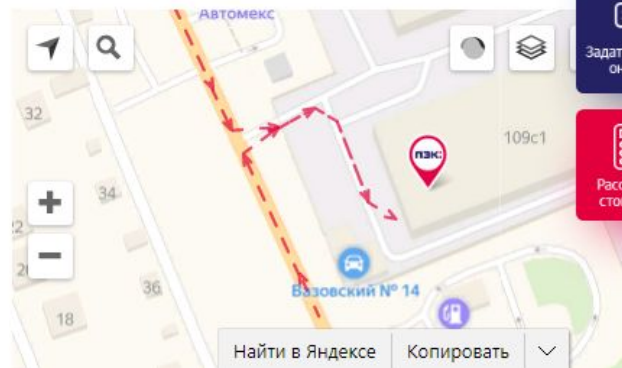

Таможенный калькулятор

Заявка на перевозку

Заказ доставки по коду груза

Статус груза/заявки

Предварительное оформление

Обратный звонок

Telegram

Код груза / заявки

ОМИЖУЖП-4/1802

Проверить статус

Чтобы получить информацию о статусе одного груза, введите в поле «Код груза» полный индекс, используя только русские буквы и цифры (например, МВКОБЖШ-1/1808) и нажмите «Проверить статус»

СТАТУС ГРУЗА ОМИЖУЖП-4/1802

Статус

Статус груза	Оформлен
Дата сдачи груза	19.02.2020, 16:35
Ориентировочное время прибытия	26.02.2020, 15:00
Дата выдачи груза	-

Груз

Вид перевозки	Автоперевозка
Код груза	ОМИЖУЖП-4/1802
Предварительный код груза	ОМИЖУЖП-*/1802
Количество мест	4
Вес, кг	10
Объем, м³	0.09
Наименование груза	Стулья
Состояние упаковки	...

Отделение «Омск»

Адрес	Омская область, г. Омск, пр-т Космический
отделения	109 к.1
Телефоны	8(3812) 433-900
E-mail	omsk@pecom.ru

Найти в Яндексе Копировать