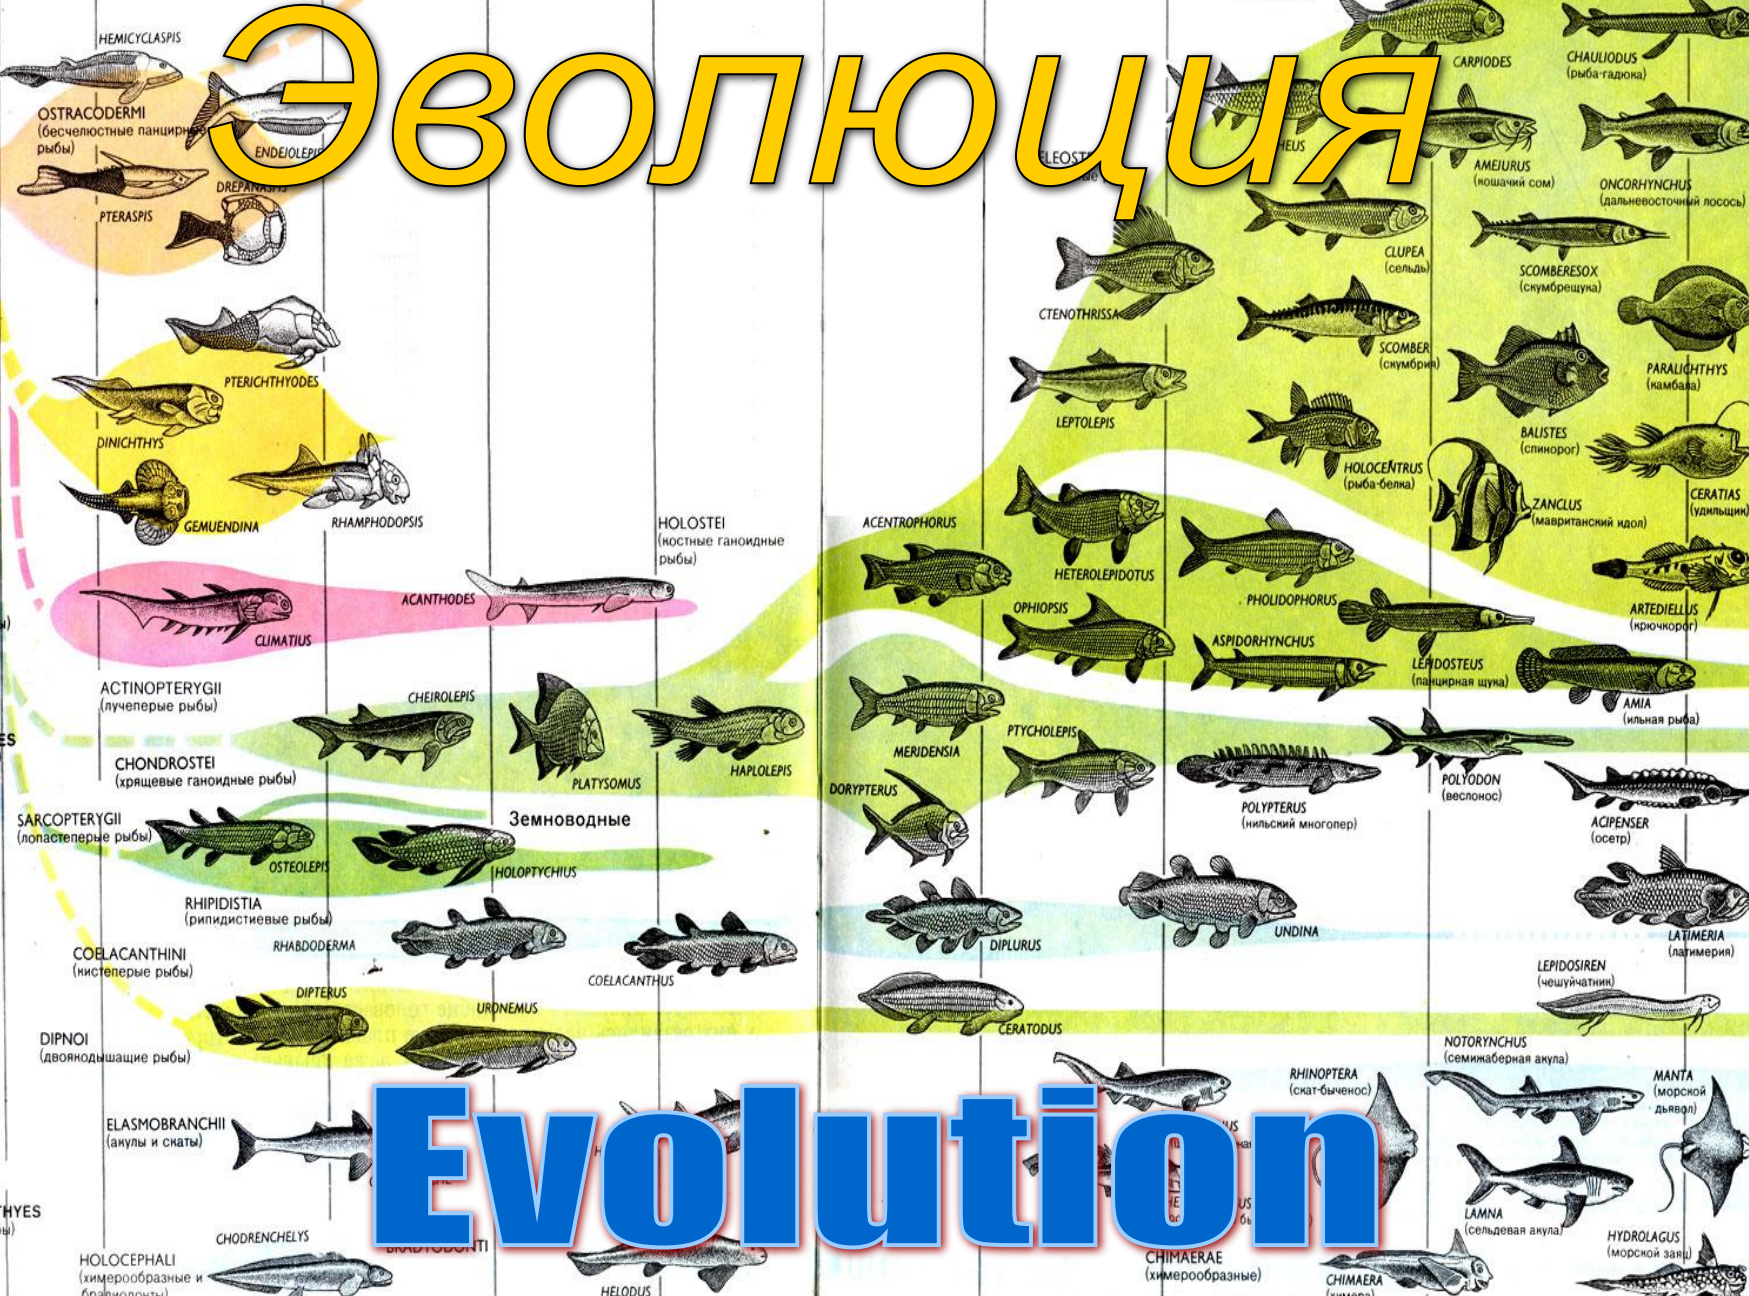

Эволюция

ТРИАС ЮРА МЕЛ ТРЕТИЧНЫЙ ПЕРИОД СОВР. ЭПОХА

CYCLOSTOMATA (круглоротые)

LEOSTEUS HELIUS CARPIOIDES CHAULIODUS (рыба-гадюка) AMEILURUS (ношачий сом) ONCORHYNCHUS (дальневосточный лосось) CLUPEA (сельдь) SCOMBERESOX (скупбрецхна) SCOMBER (скупбрия) PARALICHTHYS (лампа) BALISTES (спинорог) CERATIUS (удильщик) HOLOCENTRUS (рыба-белка) ZANCLUS (мавританский идол) ARTEDIELLUS (крючкорог) HETEROLEPIDOTUS OPHIOPSIS ASPIDORHYNCHUS LEPTOSTEUS (панцирная щука) AMIA (ильная рыба) PTYCHOLEPIS MERIDENSIA POLYPTERUS (нильский многопер) POLYODON (вельнонос) ACIPENSER (осетр) DORYPTERUS DIPLURUS UNDINA LAMNA (сельдевая акула) CERATODUS CHIMAERA (химернообразные) CHIMAERA (химера) RHINOPTERA (скат-бычнос) NOTORYNCHUS (семмжаберная акула) MANTA (морской дьявол) LAMNA (сельдевая акула) HYDROLAGUS (морской заяц)

Evolution