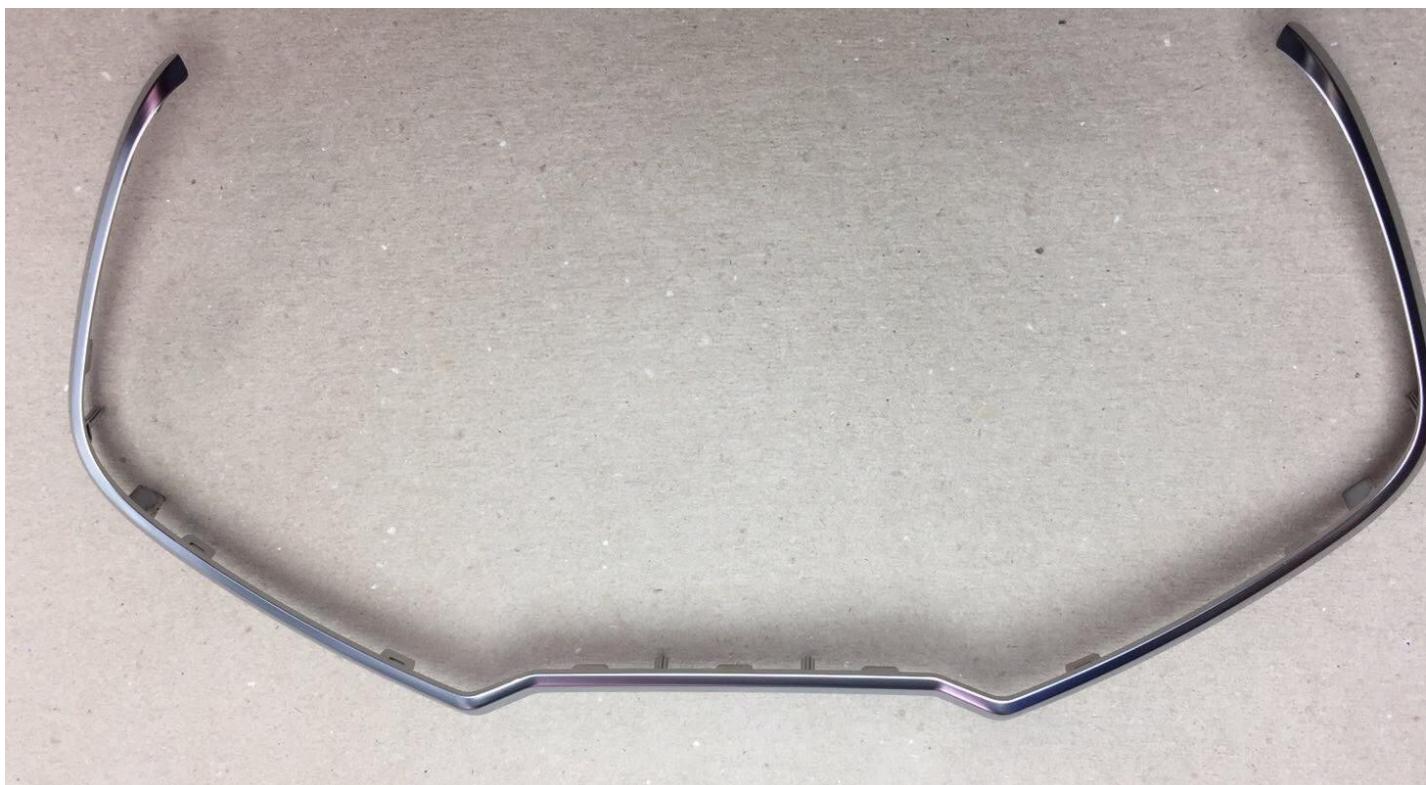

Замечания по внешнему виду изделия

COVER IP FASCIA PANEL

8450040703

1) Деталь не имеет маркировки 1) No marking

Замечания по внешнему виду изделия

**COVER IP FASCIA PANEL
8450040703**

2) Недостаточная чистота поверхности 2) Insufficient surface cleanliness

Замечания по внешнему виду изделия

COVER IP FASCIA PANEL
8450040703

3) Утяжки 3) Sink marks

Замечания по внешнему виду изделия

COVER IP FASCIA PANEL
8450040703

4) Неровная кромка 4) Uneven edge

Замечания по внешнему виду изделия

COVER IP FASCIA PANEL
8450040703

5) Наплыв покрытия 5) Coating

Замечания по внешнему виду изделия

CENTRAL AIRVENT CHROME DECO

8450040201

1) Деталь не имеет маркировки 1) No marking

Замечания по внешнему виду изделия