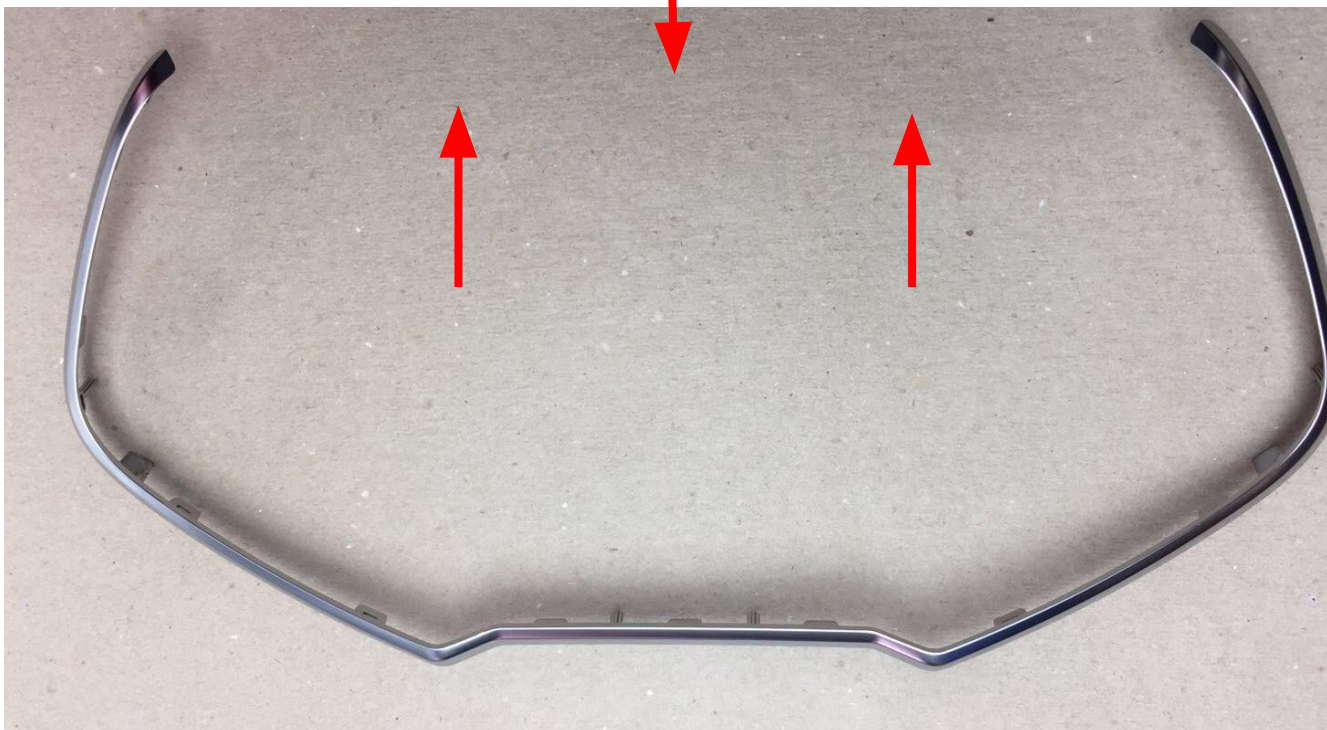

## Замечания по внешнему виду изделия

**COVER IP FASCIA PANEL**

**8450040703**

1) Деталь не имеет маркировки 1) No marking

## Замечания по внешнему виду изделия

**COVER IP FASCIA PANEL  
8450040703**

2) Недостаточная чистота поверхности 2) Insufficient surface cleanliness

## Замечания по внешнему виду изделия

COVER IP FASCIA PANEL  
8450040703

3) Утяжки      3) Sink marks

## Замечания по внешнему виду изделия

COVER IP FASCIA PANEL  
8450040703

4) Неровная кромка 4) Uneven edge