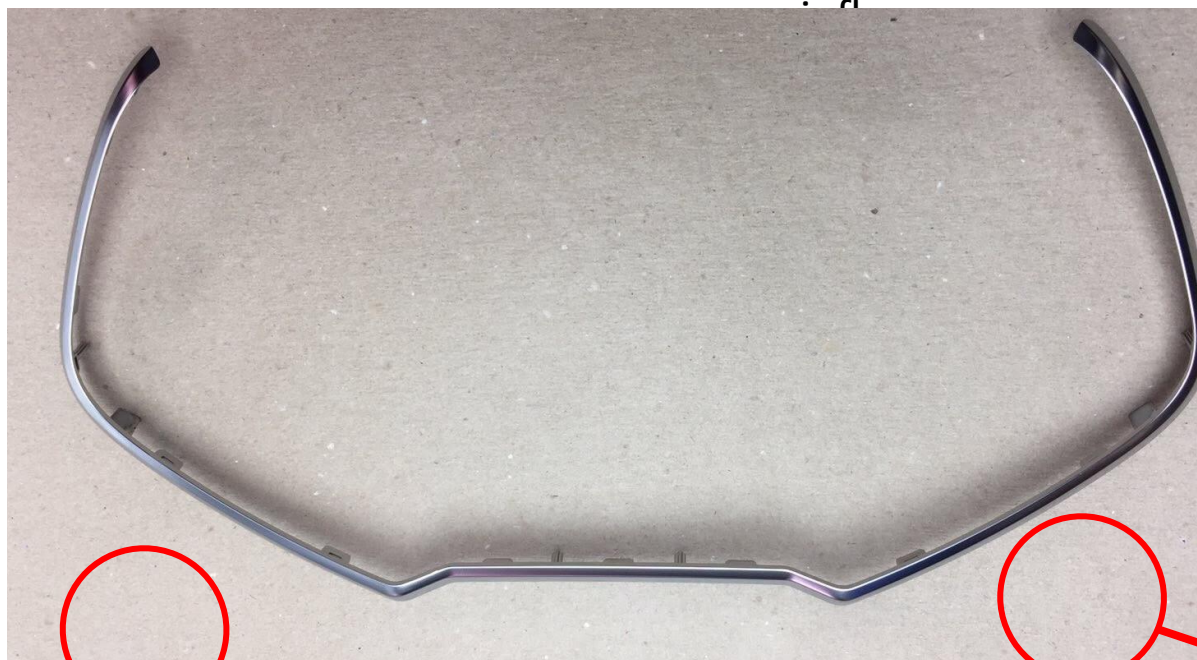

Замечания по внешнему виду изделия

COVER IP FASCIA PANEL

8450040703

1) Деталь не имеет маркировки 1) No marking

Замечания по внешнему виду изделия

**COVER IP FASCIA PANEL
8450040703**

2) Недостаточная чистота поверхности 2) Insufficient surface cleanliness

Замечания по внешнему виду изделия

**COVER IP FASCIA PANEL
8450040703**

3) Утяжки 3) Sink marks

Замечания по внешнему виду изделия

COVER IP FASCIA PANEL
8450040703

4) Неровная кромка 4) Uneven edge

Замечания по внешнему виду изделия

COVER IP FASCIA PANEL
8450040703

5) Наплыв покрытия 5) Coating

Замечания по внешнему виду изделия

CENTRAL AIRVENT CHROME DECO

8450040201

1) Деталь не имеет маркировки 1) No marking

Замечания по внешнему виду изделия