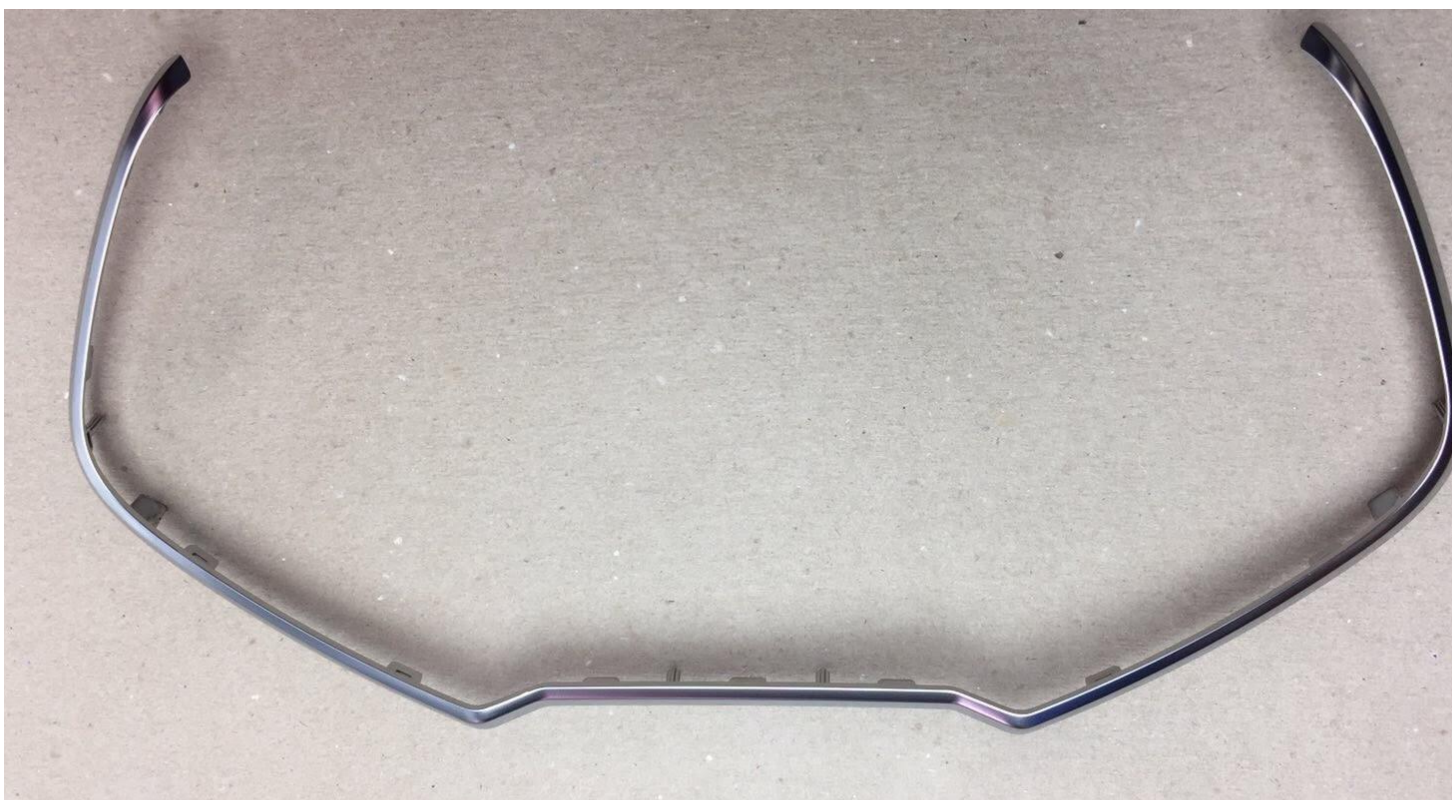

## Замечания по внешнему виду изделия

**COVER IP FASCIA PANEL**

**8450040703**

1) Деталь не имеет маркировки 1) No marking

## Замечания по внешнему виду изделия

**COVER IP FASCIA PANEL  
8450040703**

2) Недостаточная чистота поверхности 2) Insufficient surface cleanliness

## Замечания по внешнему виду изделия

COVER IP FASCIA PANEL  
8450040703

3) Утяжки      3) Sink marks

## Замечания по внешнему виду изделия

COVER IP FASCIA PANEL  
8450040703

4) Неровная кромка 4) Uneven edge