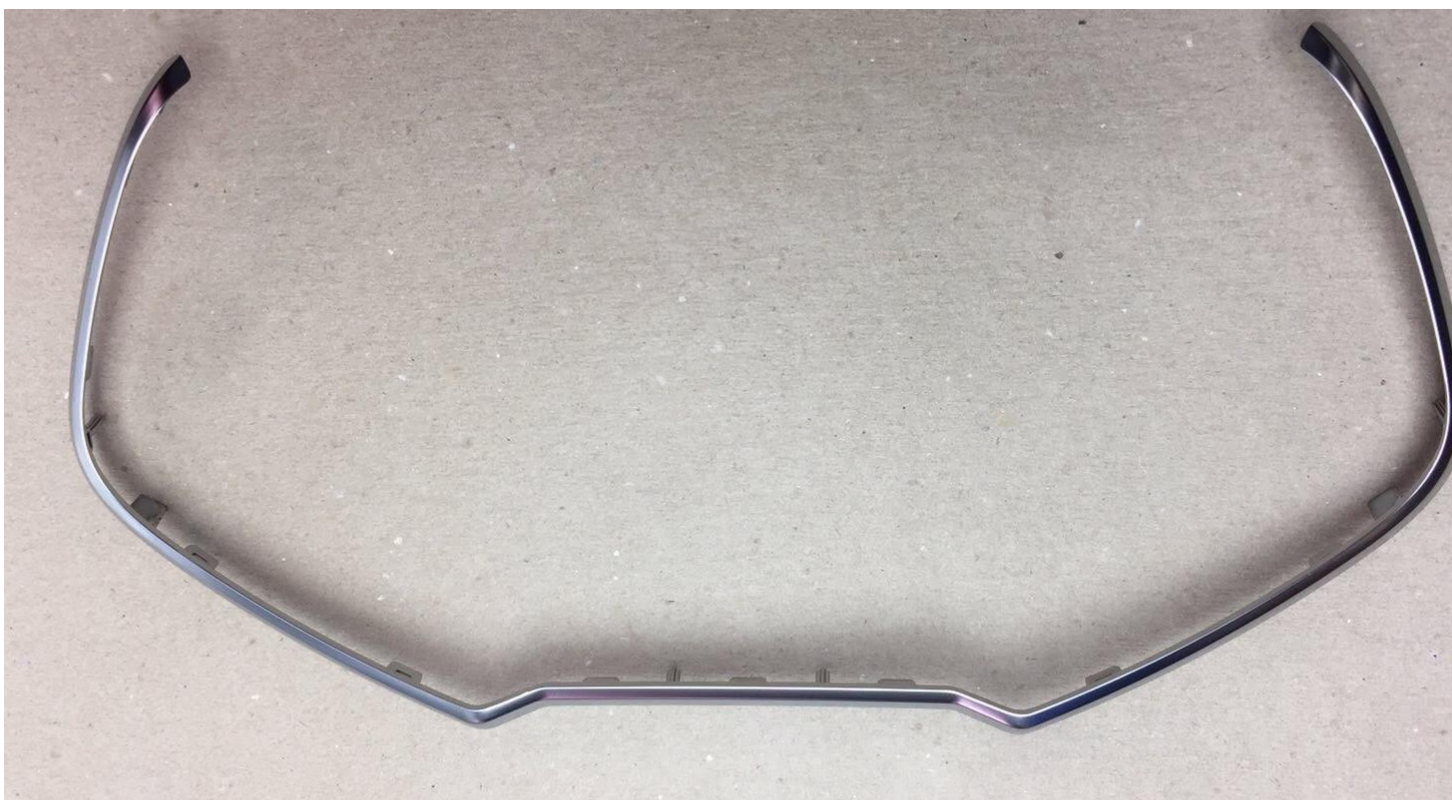

Замечания по внешнему виду изделия

COVER IP FASCIA PANEL

8450040703

1) Деталь не имеет маркировки 1) No marking

Замечания по внешнему виду изделия

**COVER IP FASCIA PANEL
8450040703**

2) Недостаточная чистота поверхности 2) Insufficient surface cleanliness

Замечания по внешнему виду изделия

COVER IP FASCIA PANEL
8450040703

3) Утяжки 3) Sink marks

Замечания по внешнему виду изделия

COVER IP FASCIA PANEL
8450040703

4) Неровная кромка 4) Uneven edge

Замечания по внешнему виду изделия

COVER IP FASCIA PANEL
8450040703

5) Наплыв покрытия 5) Coating

Замечания по внешнему виду изделия

CENTRAL AIRVENT CHROME DECO

8450040201

1) Деталь не имеет маркировки 1) No marking

Замечания по внешнему виду изделия