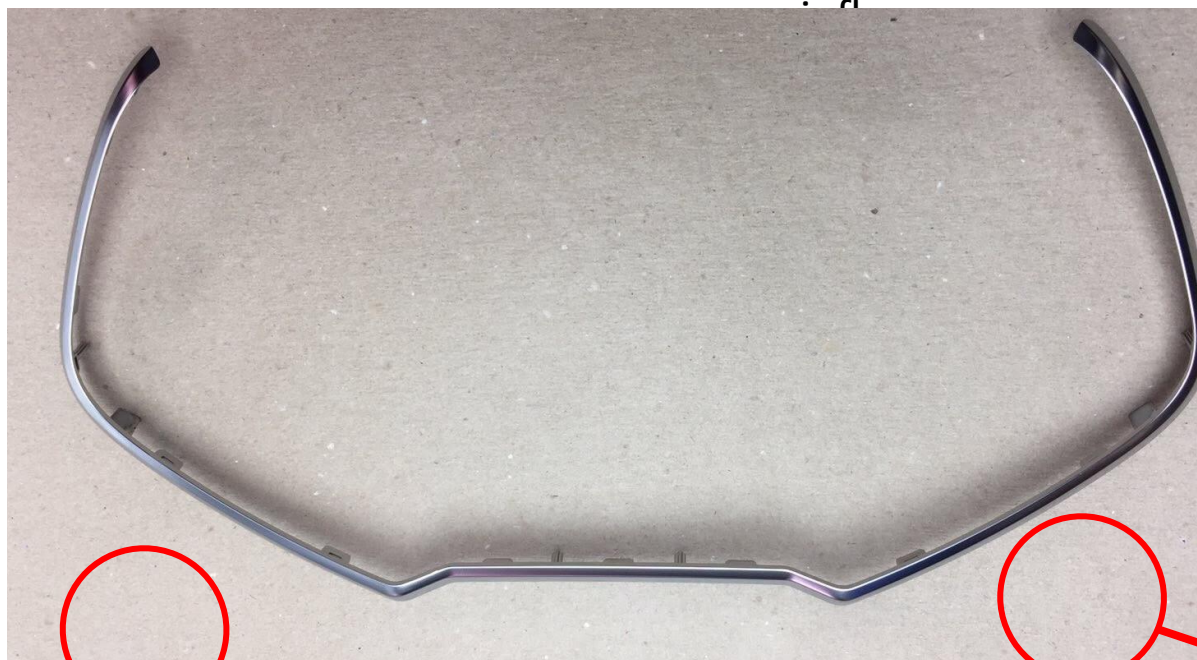

Замечания по внешнему виду изделия

COVER IP FASCIA PANEL

8450040703

1) Деталь не имеет маркировки 1) No marking

Замечания по внешнему виду изделия

**COVER IP FASCIA PANEL
8450040703**

2) Недостаточная чистота поверхности 2) Insufficient surface cleanliness

Замечания по внешнему виду изделия

COVER IP FASCIA PANEL
8450040703

3) Утяжки 3) Sink marks

Замечания по внешнему виду изделия

COVER IP FASCIA PANEL
8450040703

4) Неровная кромка 4) Uneven edge

Замечания по внешнему виду изделия

COVER IP FASCIA PANEL
8450040703

5) Наплыв покрытия 5) Coating

Замечания по внешнему виду изделия

CENTRAL AIRVENT CHROME DECO

8450040201

1) Деталь не имеет маркировки 1) No marking

Замечания по внешнему виду изделия