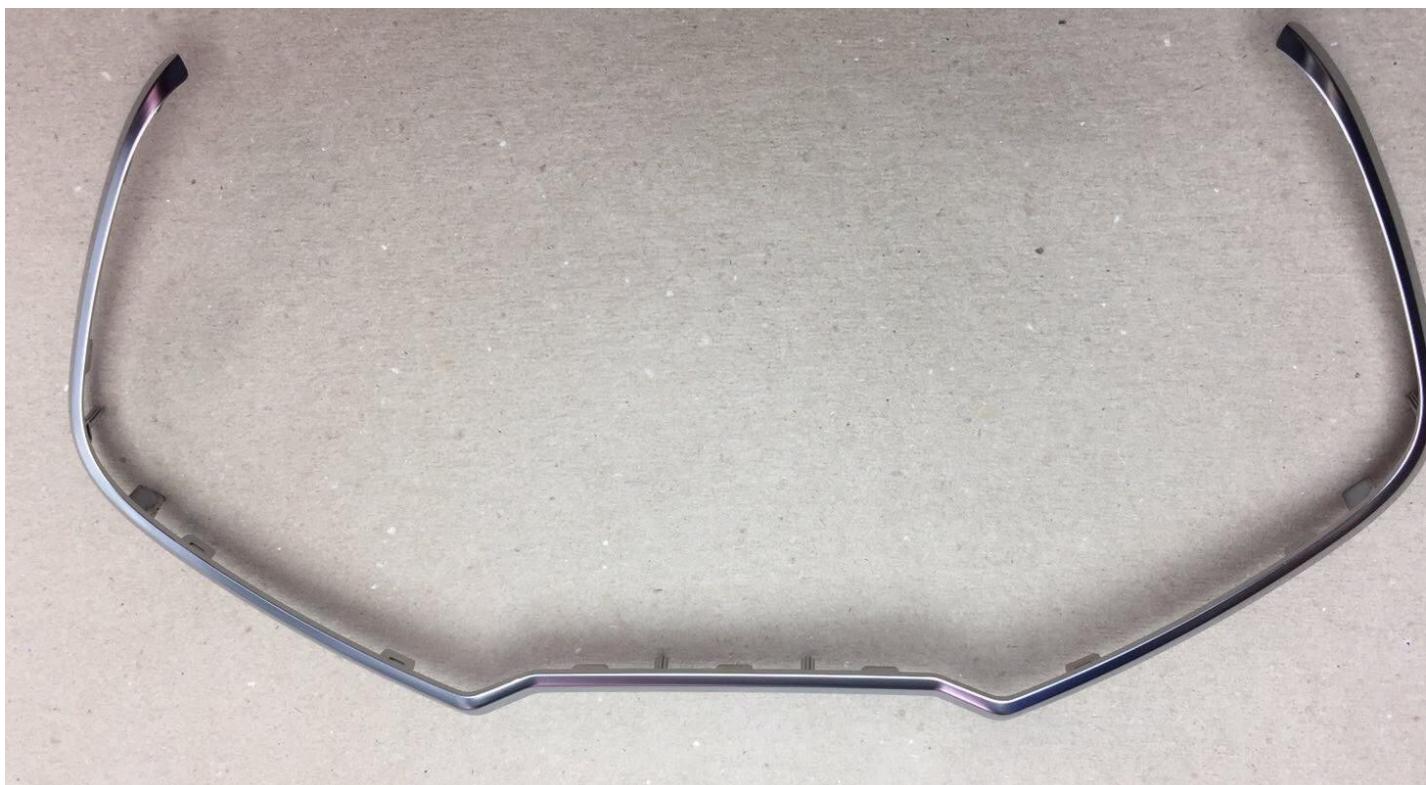

Замечания по внешнему виду изделия

COVER IP FASCIA PANEL

8450040703

1) Деталь не имеет маркировки 1) No marking

Замечания по внешнему виду изделия

**COVER IP FASCIA PANEL
8450040703**

2) Недостаточная чистота поверхности 2) Insufficient surface cleanliness

Замечания по внешнему виду изделия

**COVER IP FASCIA PANEL
8450040703**

3) Утяжки 3) Sink marks

Замечания по внешнему виду изделия

COVER IP FASCIA PANEL
8450040703

4) Неровная кромка 4) Uneven edge

Замечания по внешнему виду изделия

COVER IP FASCIA PANEL
8450040703

5) Наплыв покрытия 5) Coating

Замечания по внешнему виду изделия

CENTRAL AIRVENT CHROME DECO

8450040201

1) Деталь не имеет маркировки 1) No marking

Замечания по внешнему виду изделия