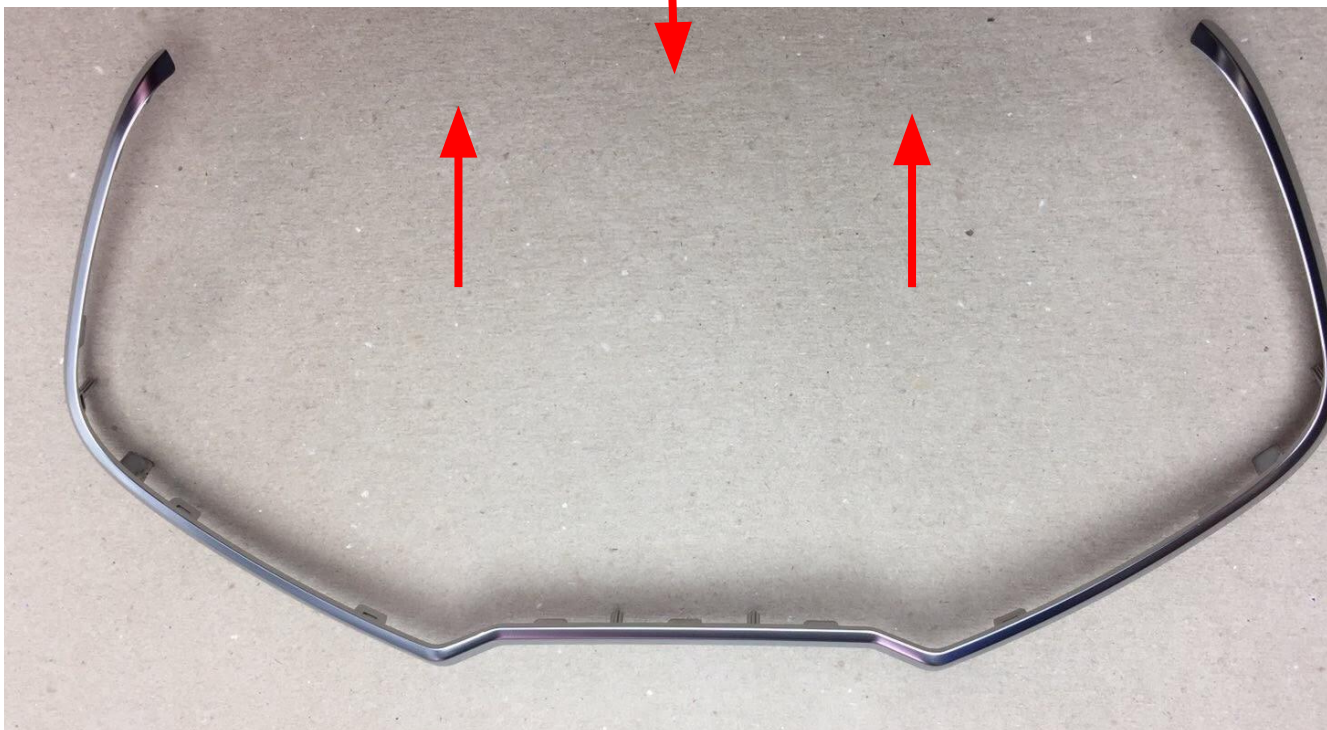

Замечания по внешнему виду изделия

COVER IP FASCIA PANEL

8450040703

1) Деталь не имеет маркировки 1) No marking

Замечания по внешнему виду изделия

**COVER IP FASCIA PANEL
8450040703**

2) Недостаточная чистота поверхности 2) Insufficient surface cleanliness

Замечания по внешнему виду изделия

**COVER IP FASCIA PANEL
8450040703**

3) Утяжки 3) Sink marks

Замечания по внешнему виду изделия

COVER IP FASCIA PANEL
8450040703

4) Неровная кромка 4) Uneven edge

Замечания по внешнему виду изделия

COVER IP FASCIA PANEL
8450040703

5) Наплыв покрытия 5) Coating

Замечания по внешнему виду изделия

CENTRAL AIRVENT CHROME DECO

8450040201

1) Деталь не имеет маркировки 1) No marking

Замечания по внешнему виду изделия