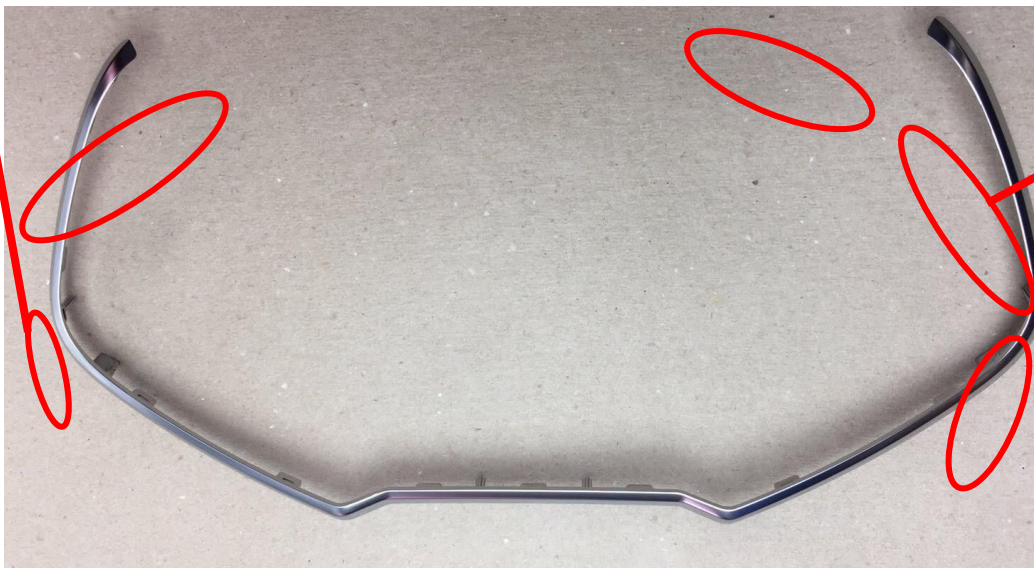

Замечания по внешнему виду изделия

COVER IP FASCIA PANEL

8450040703

1) Деталь не имеет маркировки 1) No marking

Замечания по внешнему виду изделия

**COVER IP FASCIA PANEL
8450040703**

2) Недостаточная чистота поверхности 2) Insufficient surface cleanliness

Замечания по внешнему виду изделия

COVER IP FASCIA PANEL
8450040703

3) Утяжки 3) Sink marks

Замечания по внешнему виду изделия

COVER IP FASCIA PANEL
8450040703

4) Неровная кромка 4) Uneven edge

Замечания по внешнему виду изделия

COVER IP FASCIA PANEL
8450040703

5) Наплыв покрытия 5) Coating

Замечания по внешнему виду изделия

CENTRAL AIRVENT CHROME DECO

8450040201

1) Деталь не имеет маркировки 1) No marking

Замечания по внешнему виду изделия