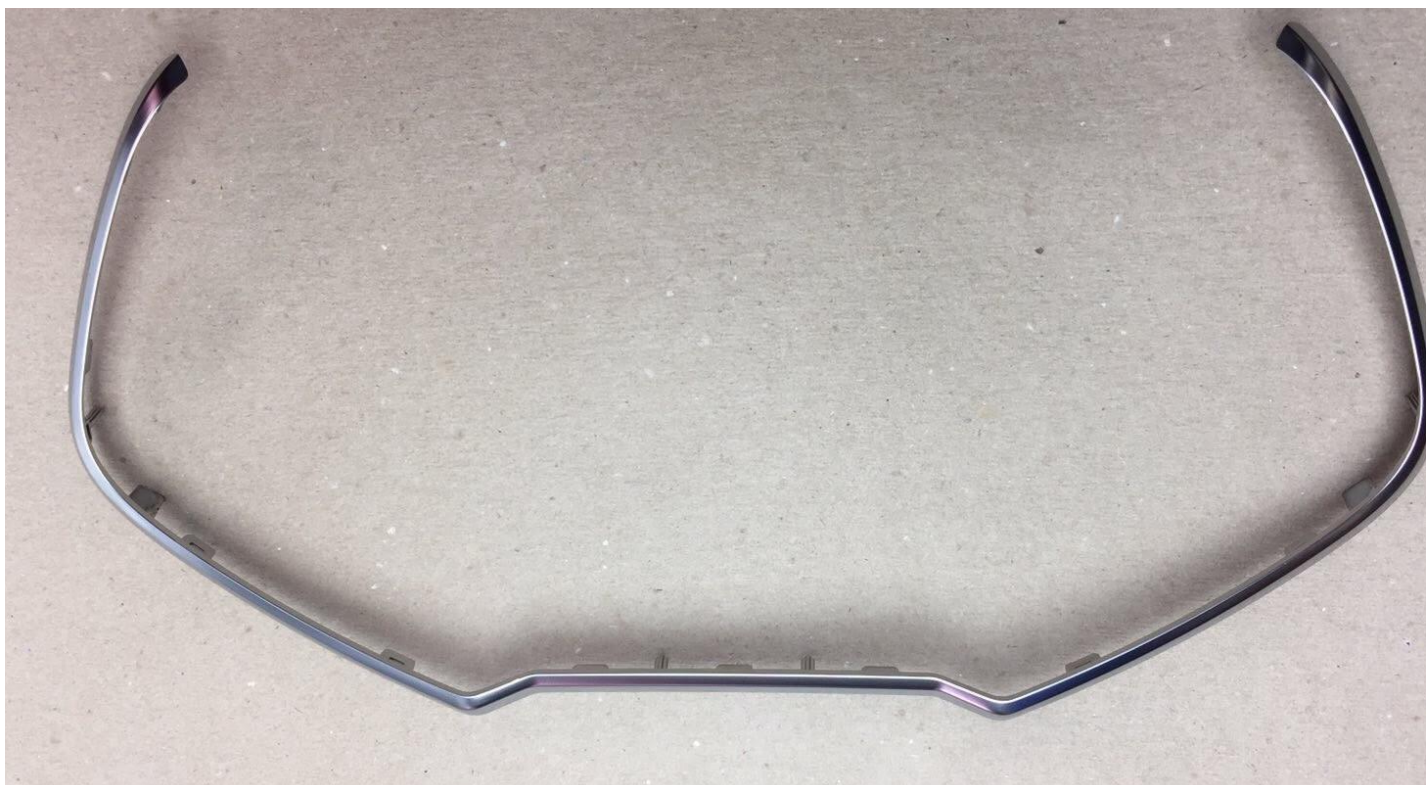

## Замечания по внешнему виду изделия

**COVER IP FASCIA PANEL**

**8450040703**

1) Деталь не имеет маркировки 1) No marking

## Замечания по внешнему виду изделия

**COVER IP FASCIA PANEL  
8450040703**

2) Недостаточная чистота поверхности 2) Insufficient surface cleanliness

## Замечания по внешнему виду изделия

COVER IP FASCIA PANEL  
8450040703

3) Утяжки      3) Sink marks

## Замечания по внешнему виду изделия

COVER IP FASCIA PANEL  
8450040703

4) Неровная кромка 4) Uneven edge