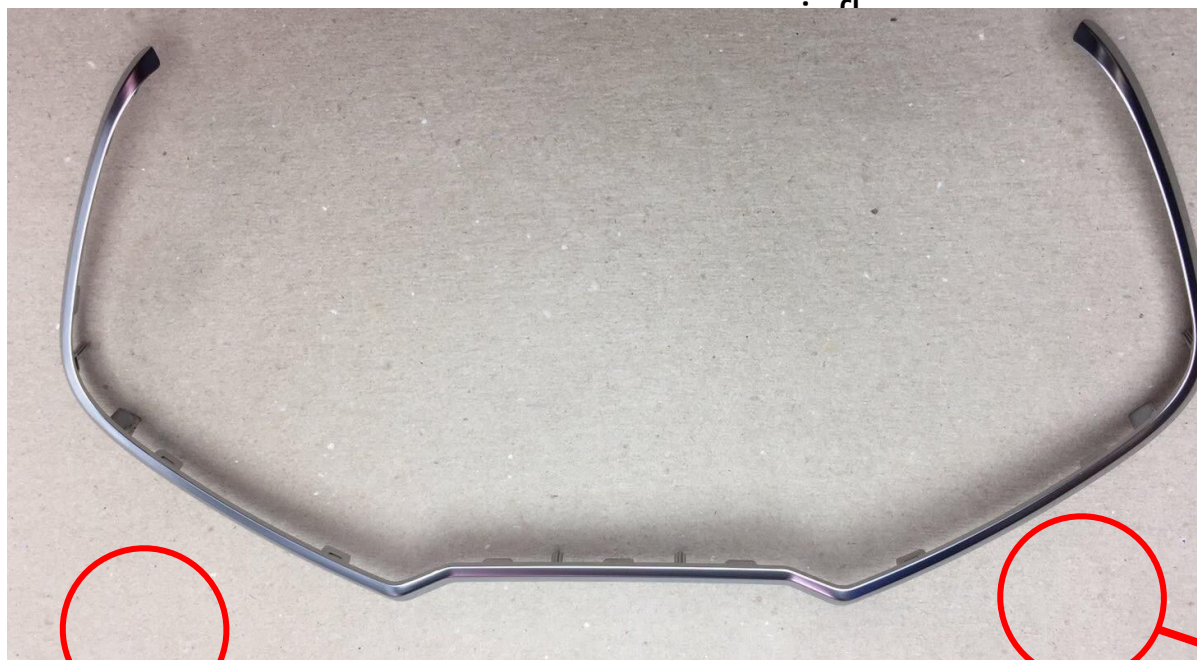

## Замечания по внешнему виду изделия

**COVER IP FASCIA PANEL  
8450040703**

2) Недостаточная чистота поверхности 2) Insufficient surface cleanliness

## Замечания по внешнему виду изделия

COVER IP FASCIA PANEL  
8450040703

4) Неровная кромка 4) Uneven edge

## Замечания по внешнему виду изделия

COVER IP FASCIA PANEL  
8450040703

5) Наплыв покрытия 5) Coating

**Замечания по внешнему виду изделия**

**CENTRAL AIRVENT CHROME DECO**

**8450040201**

1) Деталь не имеет маркировки 1) No marking