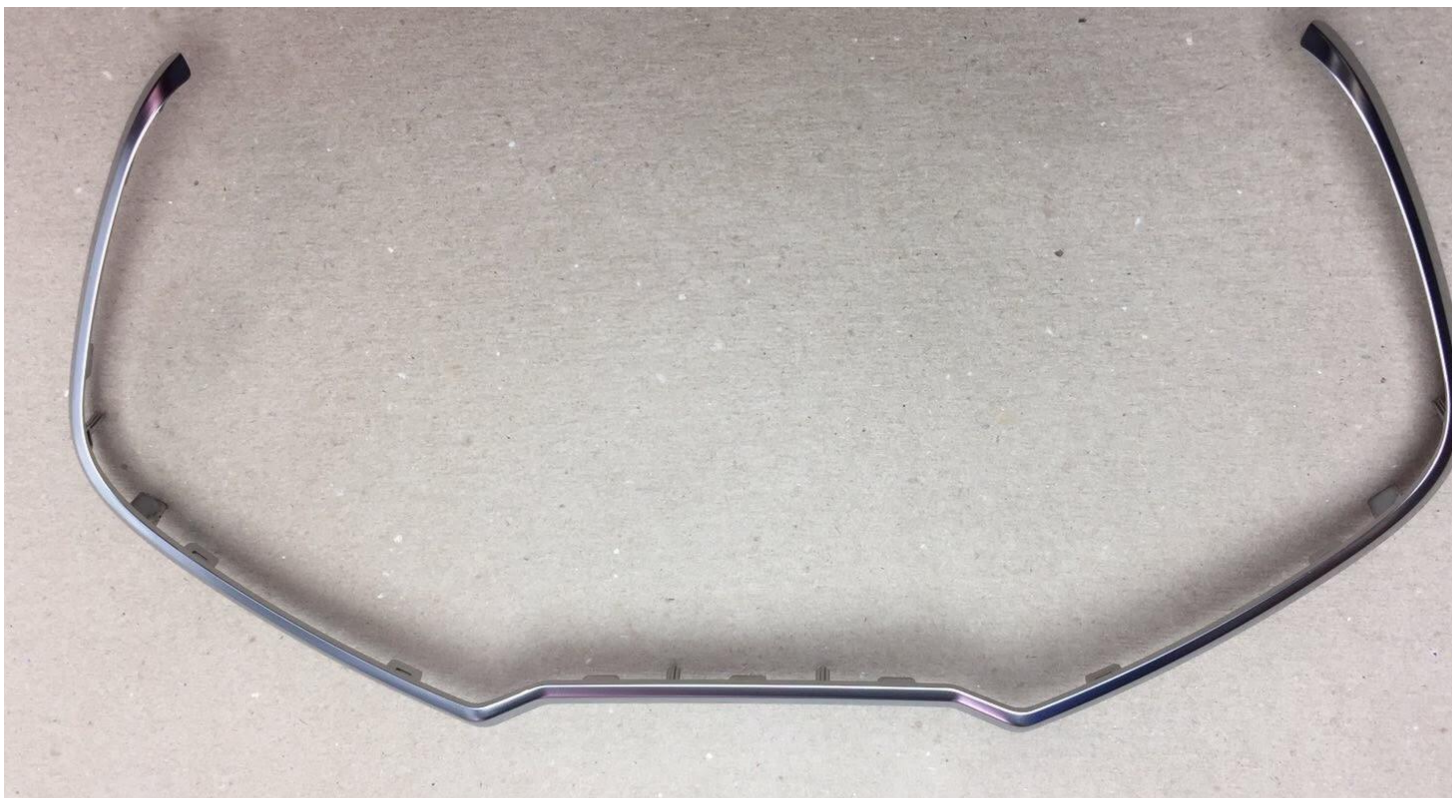

Замечания по внешнему виду изделия

COVER IP FASCIA PANEL

8450040703

1) Деталь не имеет маркировки 1) No marking

Замечания по внешнему виду изделия

**COVER IP FASCIA PANEL
8450040703**

2) Недостаточная чистота поверхности 2) Insufficient surface cleanliness

Замечания по внешнему виду изделия

**COVER IP FASCIA PANEL
8450040703**

3) Утяжки 3) Sink marks

Замечания по внешнему виду изделия

COVER IP FASCIA PANEL
8450040703

4) Неровная кромка 4) Uneven edge

Замечания по внешнему виду изделия

COVER IP FASCIA PANEL
8450040703

5) Наплыв покрытия 5) Coating

Замечания по внешнему виду изделия

CENTRAL AIRVENT CHROME DECO

8450040201

1) Деталь не имеет маркировки 1) No marking

Замечания по внешнему виду изделия