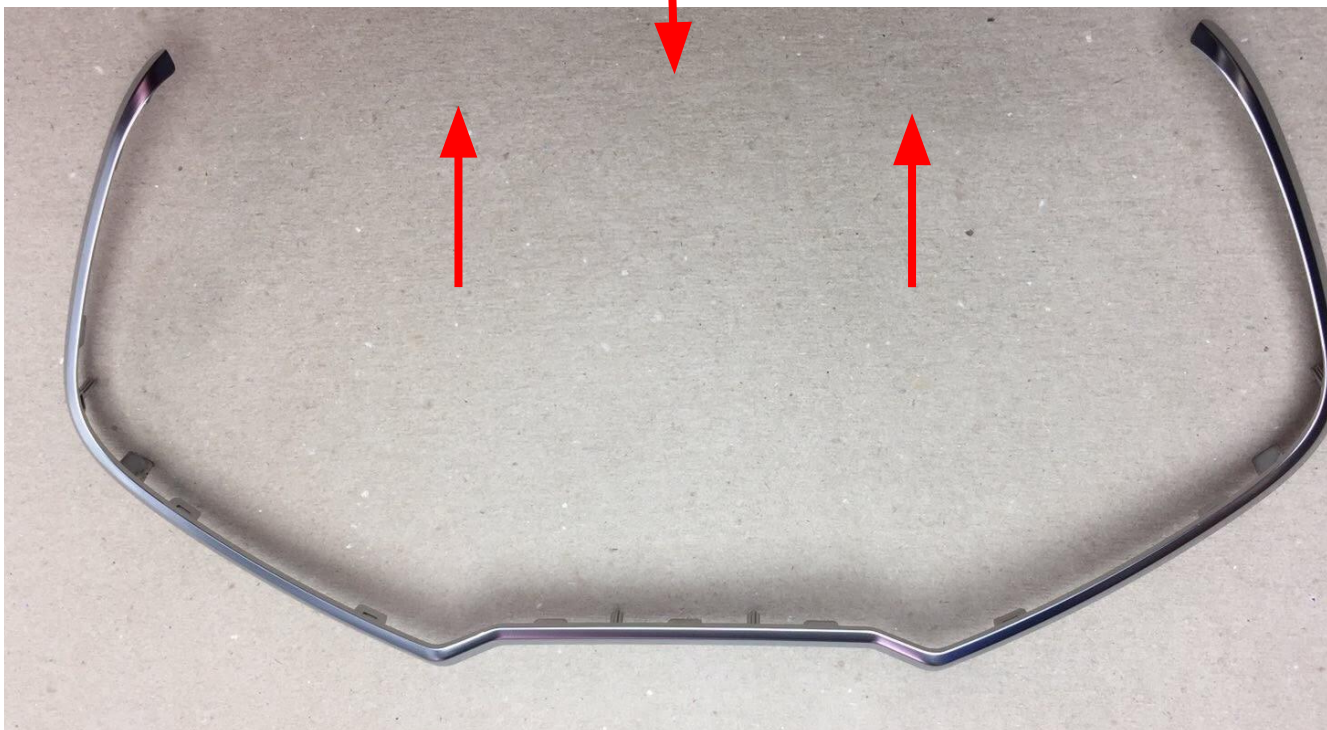

Замечания по внешнему виду изделия

COVER IP FASCIA PANEL

8450040703

1) Деталь не имеет маркировки 1) No marking

Замечания по внешнему виду изделия

**COVER IP FASCIA PANEL
8450040703**

2) Недостаточная чистота поверхности 2) Insufficient surface cleanliness

Замечания по внешнему виду изделия

COVER IP FASCIA PANEL
8450040703

3) Утяжки 3) Sink marks

Замечания по внешнему виду изделия

COVER IP FASCIA PANEL
8450040703

4) Неровная кромка 4) Uneven edge

Замечания по внешнему виду изделия

COVER IP FASCIA PANEL
8450040703

5) Наплыв покрытия 5) Coating

Замечания по внешнему виду изделия

CENTRAL AIRVENT CHROME DECO

8450040201

1) Деталь не имеет маркировки 1) No marking

Замечания по внешнему виду изделия