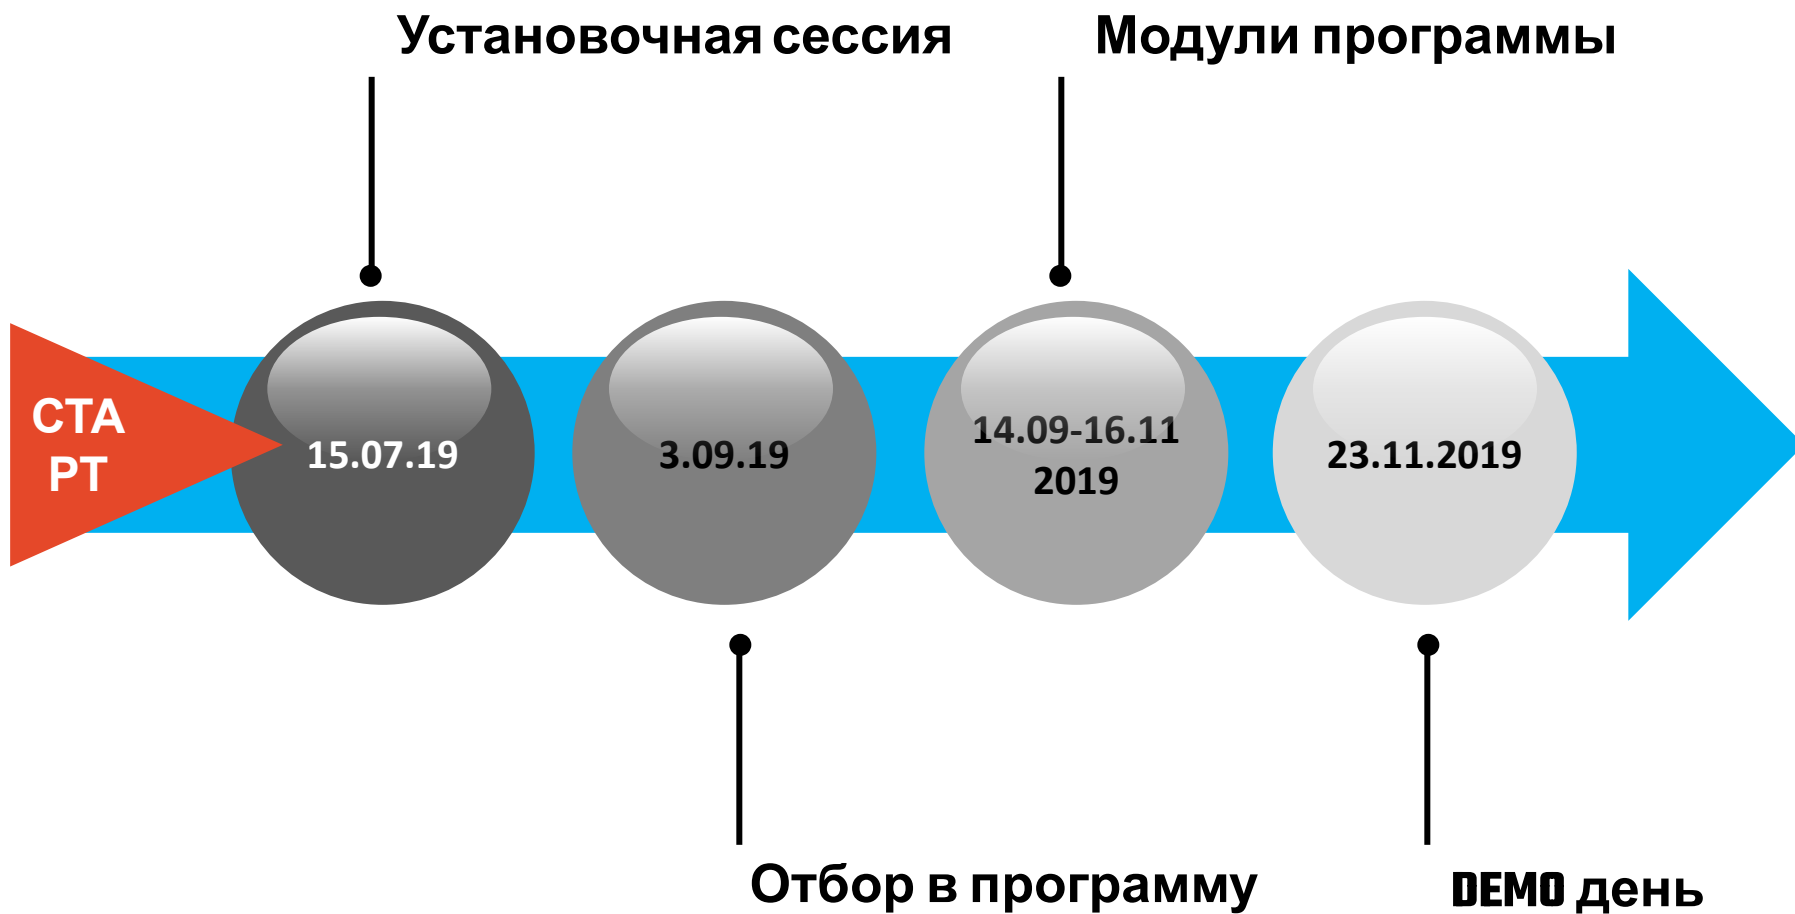

Как попасть на программу

1. С 15 июля по 30 августа зарегистрироваться на

socorel.ru

2. Пройти отбор в программу 3 сентября
3. Дополнительная информация в группе:

<https://vk.com/businessformyla>