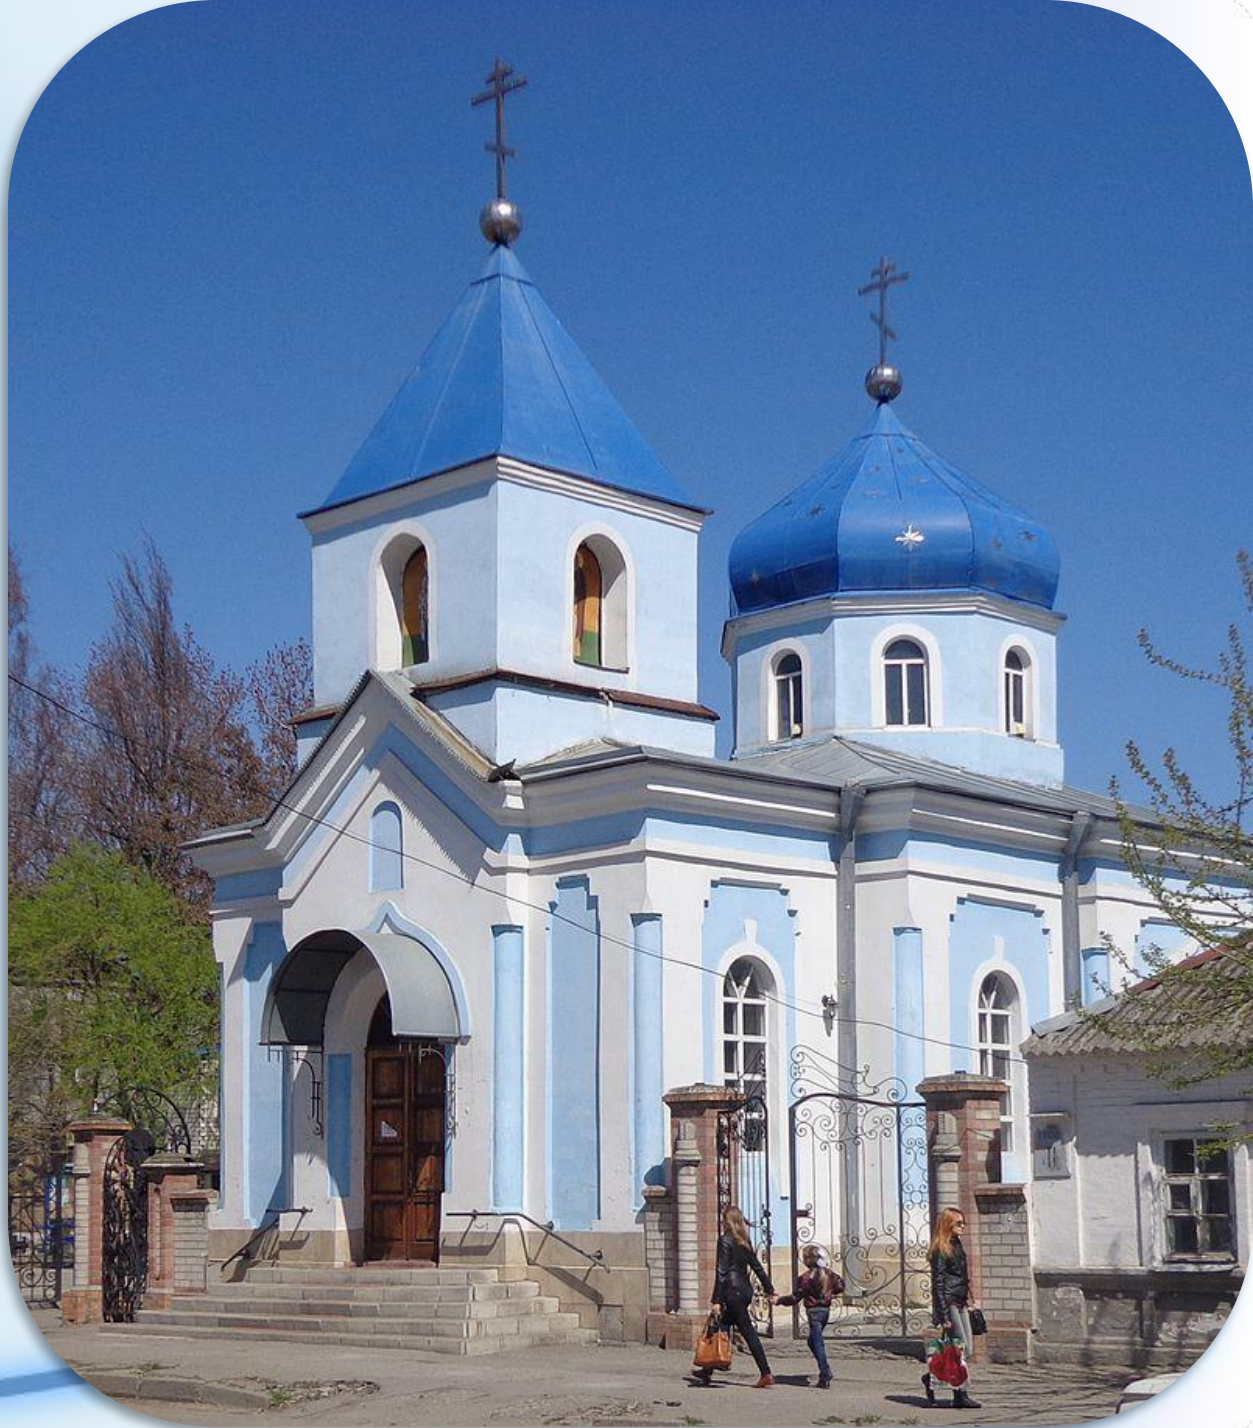

**Александро-
Невский собор**

Мелитополь,
Украина
Основан в 1884 г.