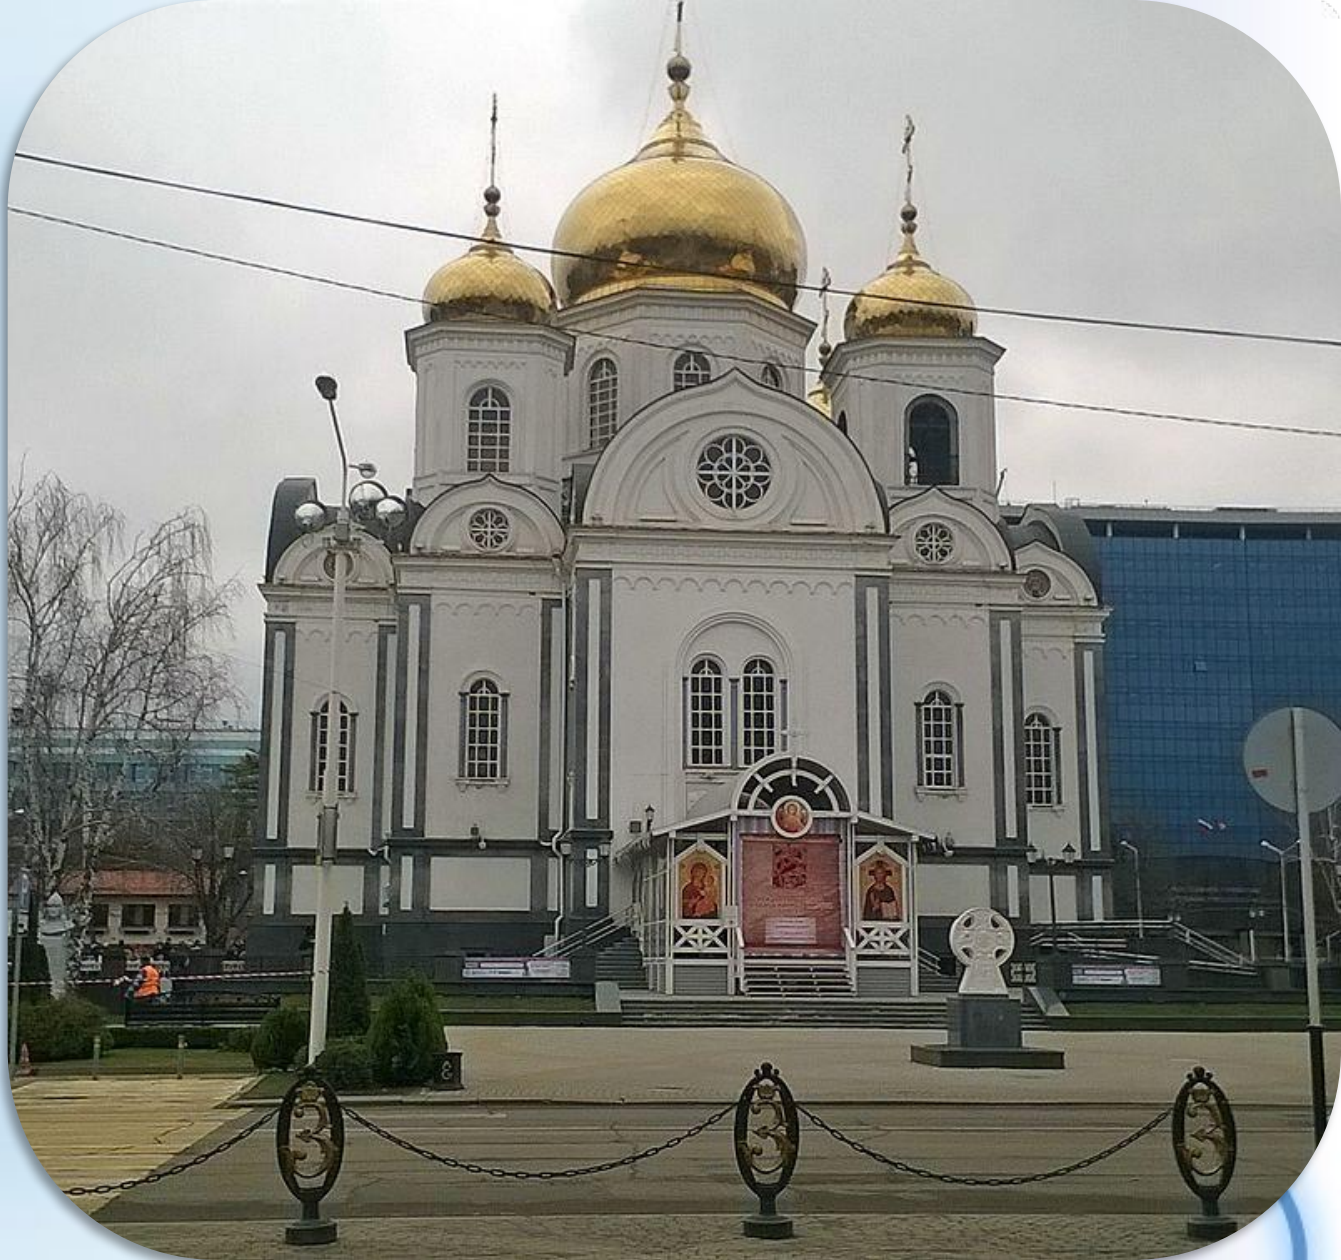

**Псков
Основан в 1907 г.**

Церковь Александра Невского
Суздаль, Владимирская область
Время основания – начало XX века

**Александро-
Невский собор**

Краснодар
Основан в 1853 г.

Александрo-Невский собор

Курган