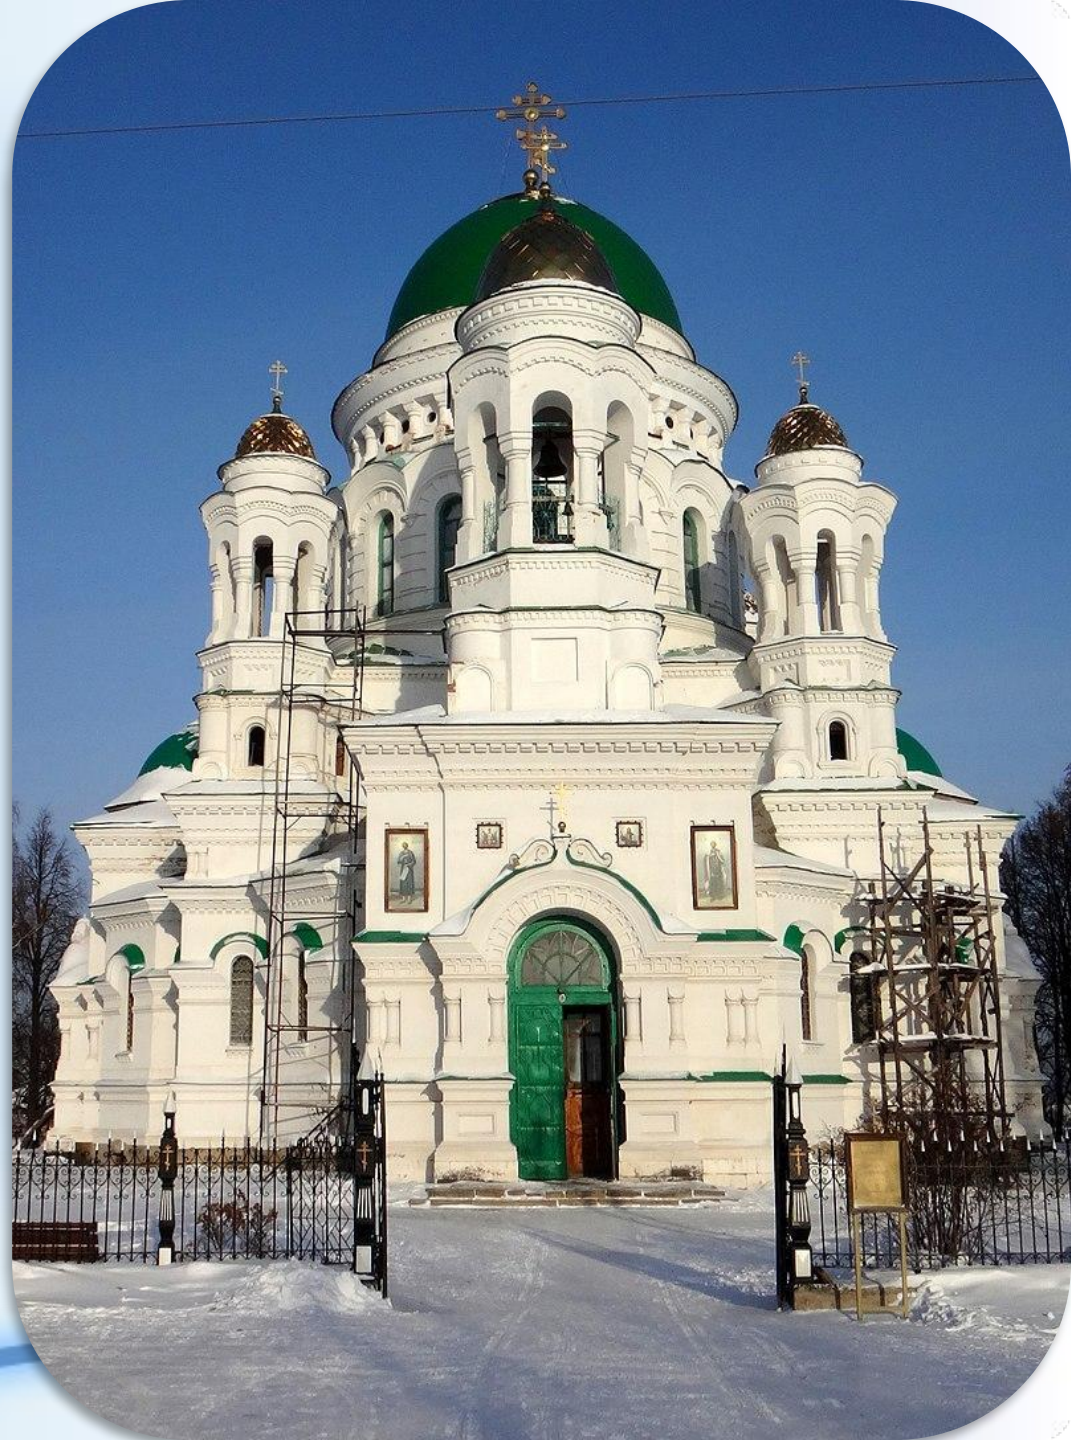

Церковь Александра Невского

г. Нижняя Салда,
Свердловская область
Основана в 1905 г.