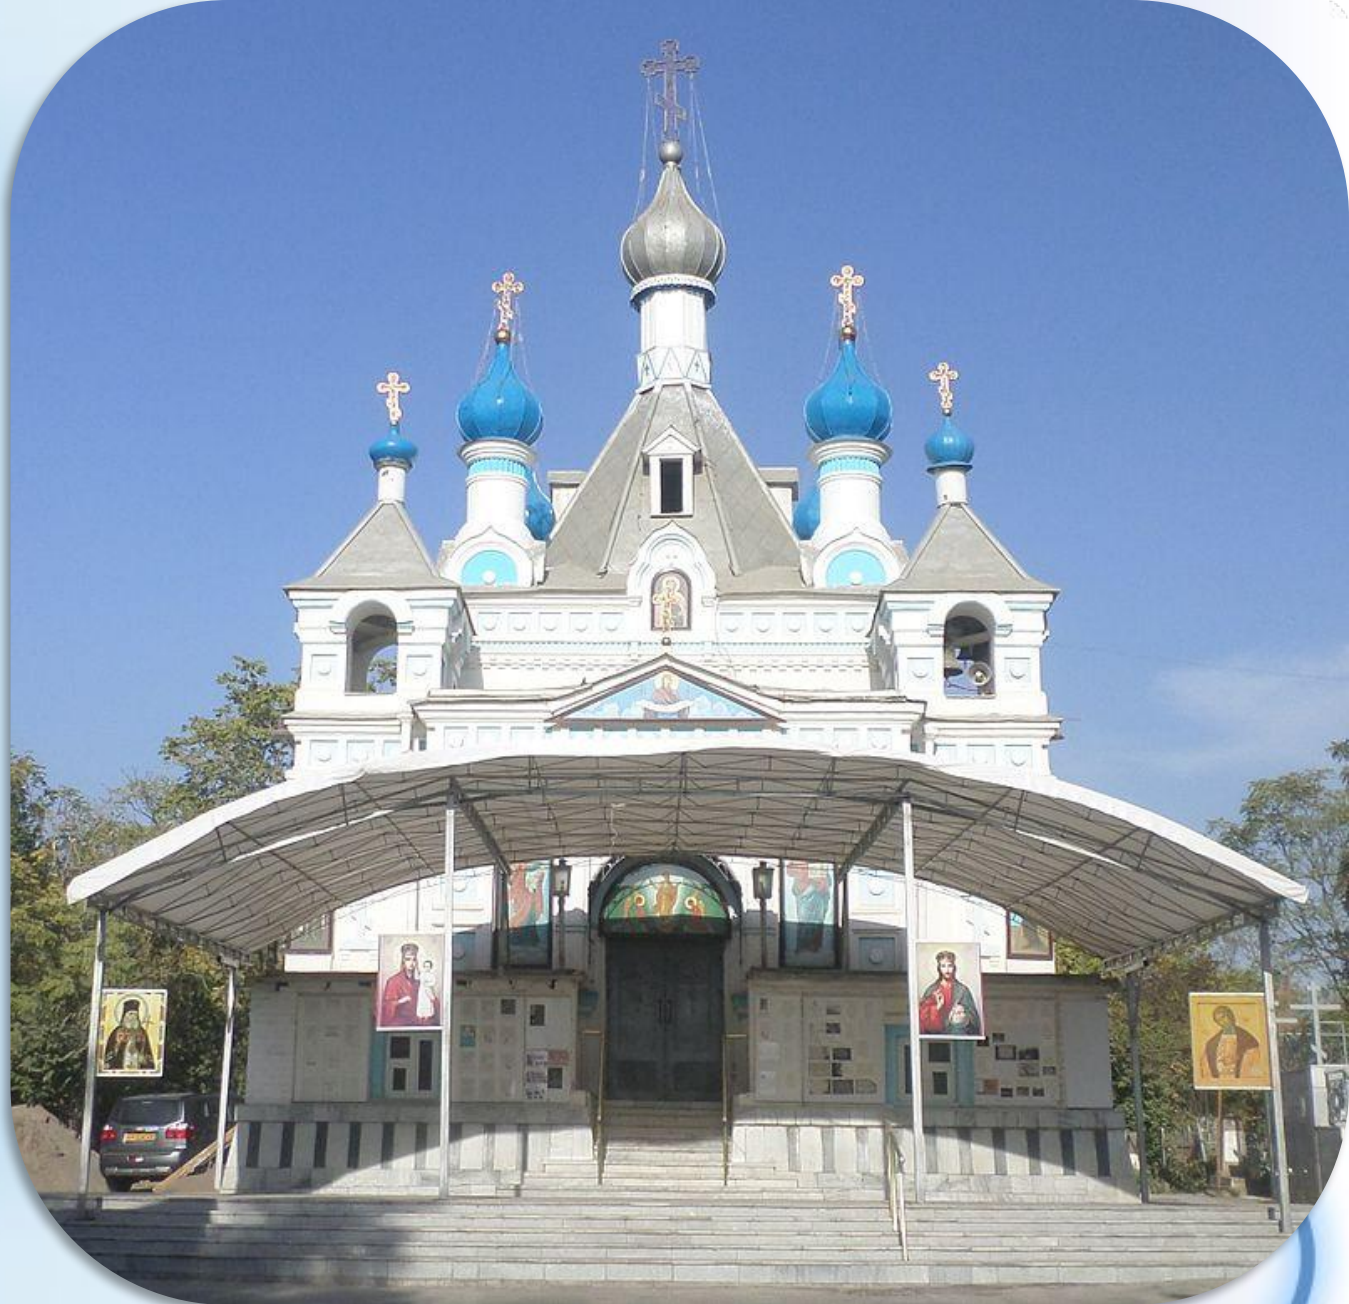

**Храм Святого
Александра
Невского**

Ташкент,
Узбекистан
Основан в 1902
г.