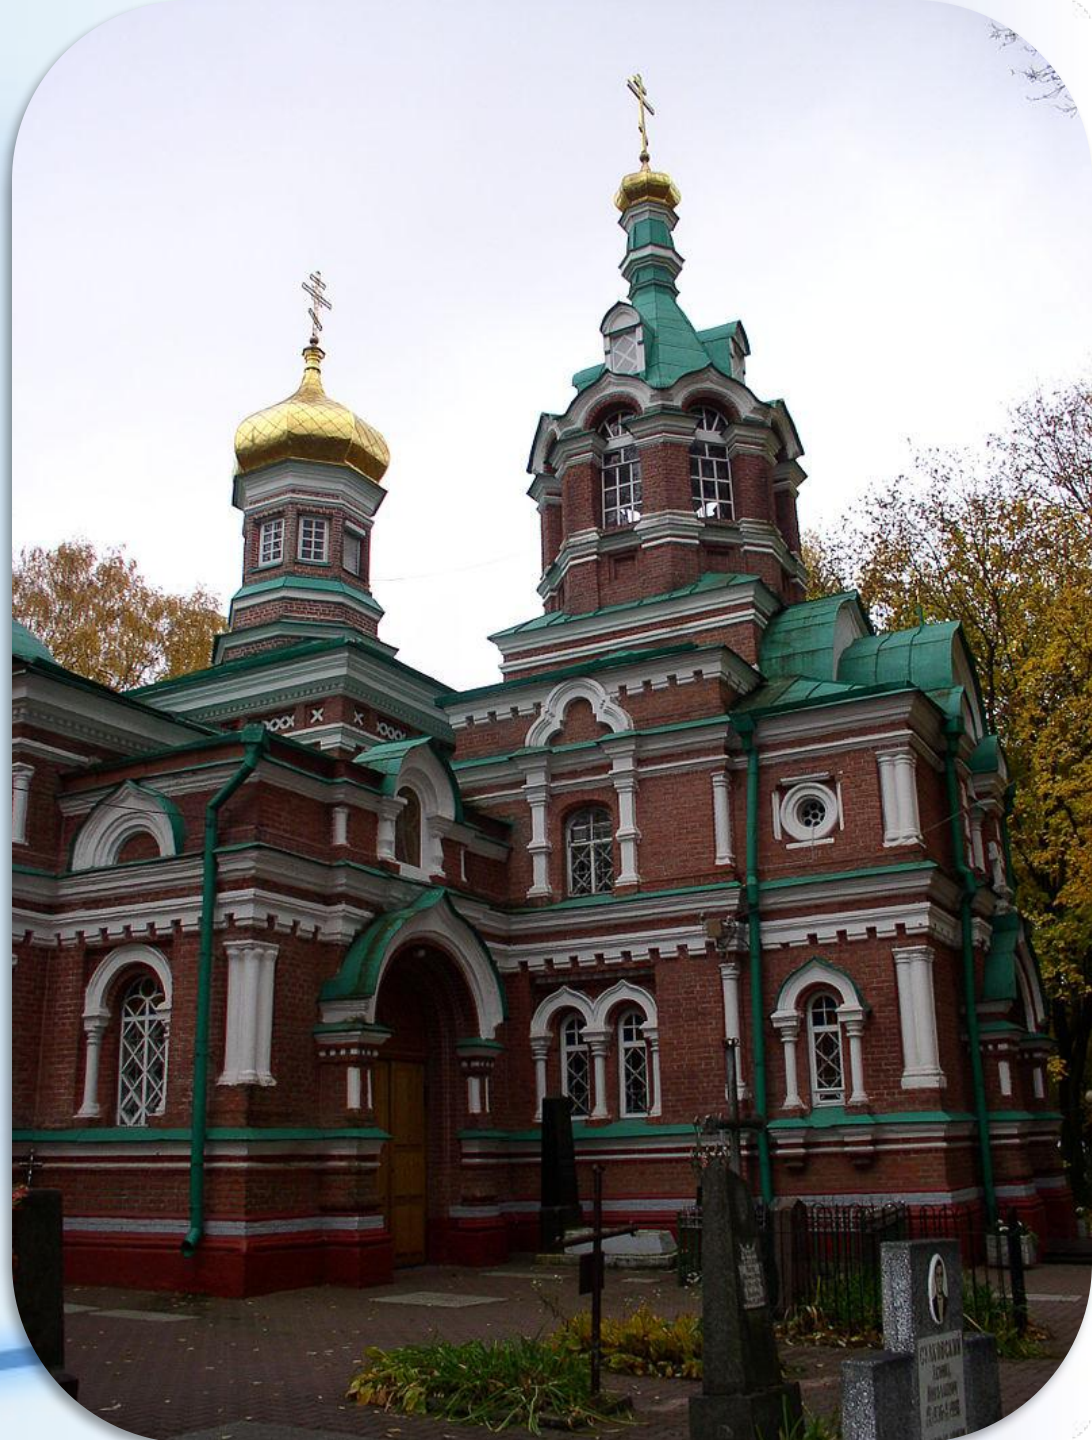

Александро-Невский собор
Мстиславль, Белоруссия
Основан в 1870 г.

**Алекса́ндро-Невский
собор**

Пружа́ны, Белору́ссия
Основа́н в 1865 г.

**Церковь Святого
Благодарного Князя
Александра Невского**

Минск, Белоруссия
Основана в 1896 г.