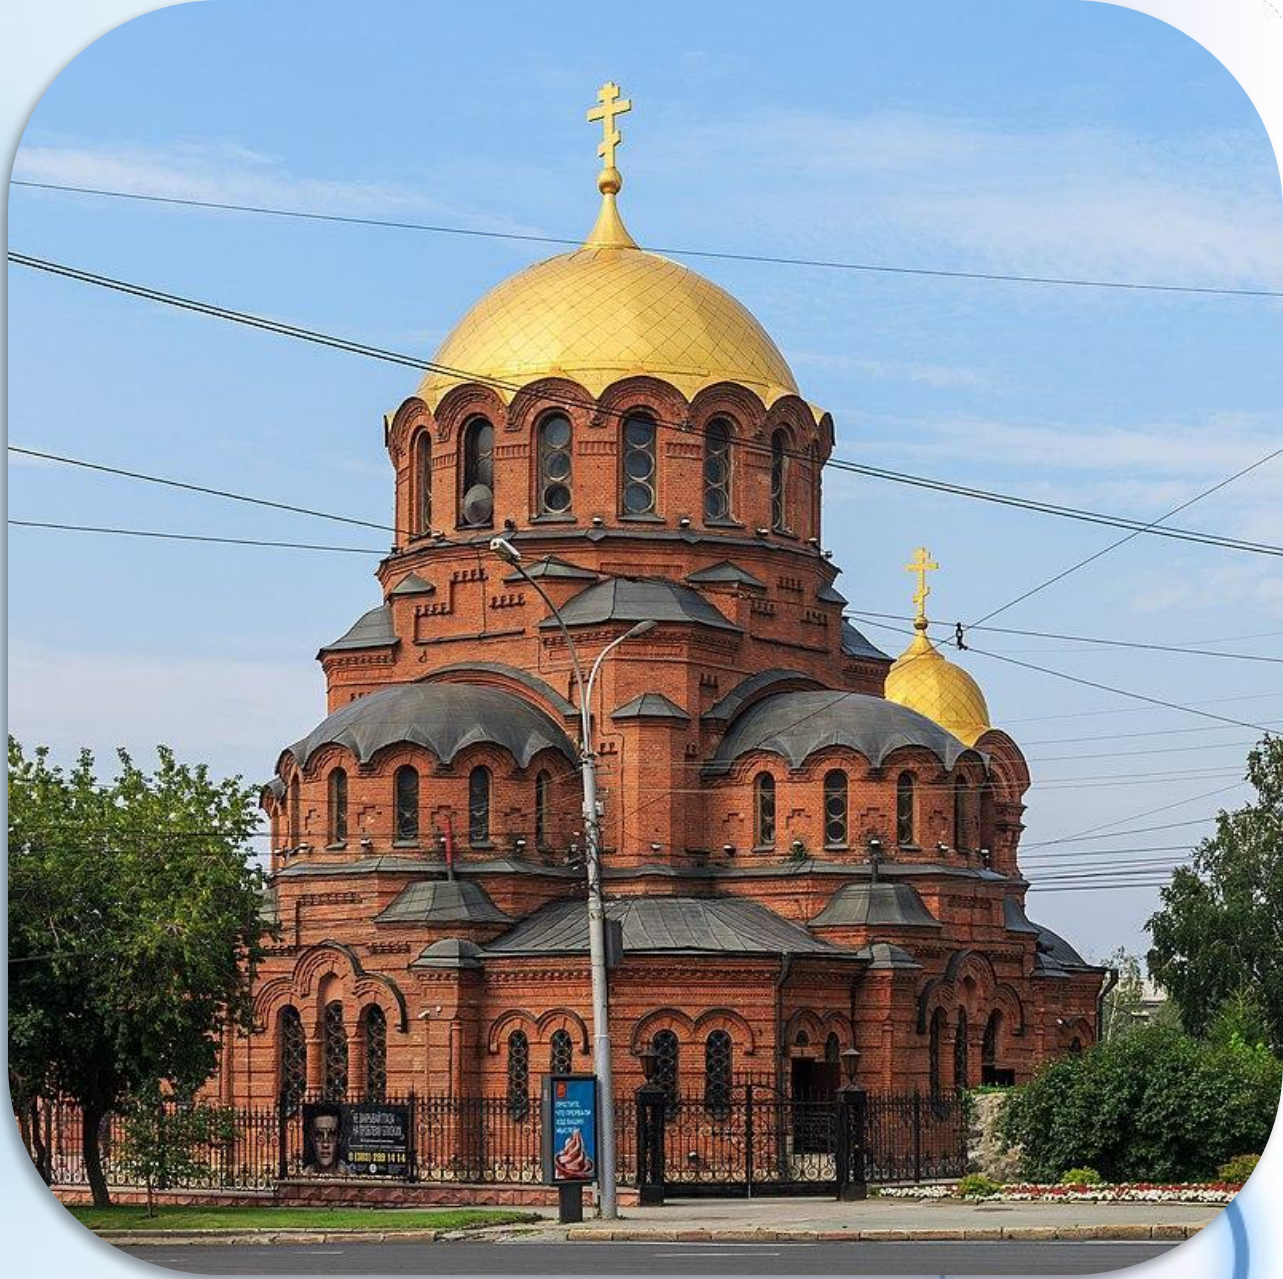

**Собор во имя
Александра
Невского**

Новосибирск
Основан в 1899
г.