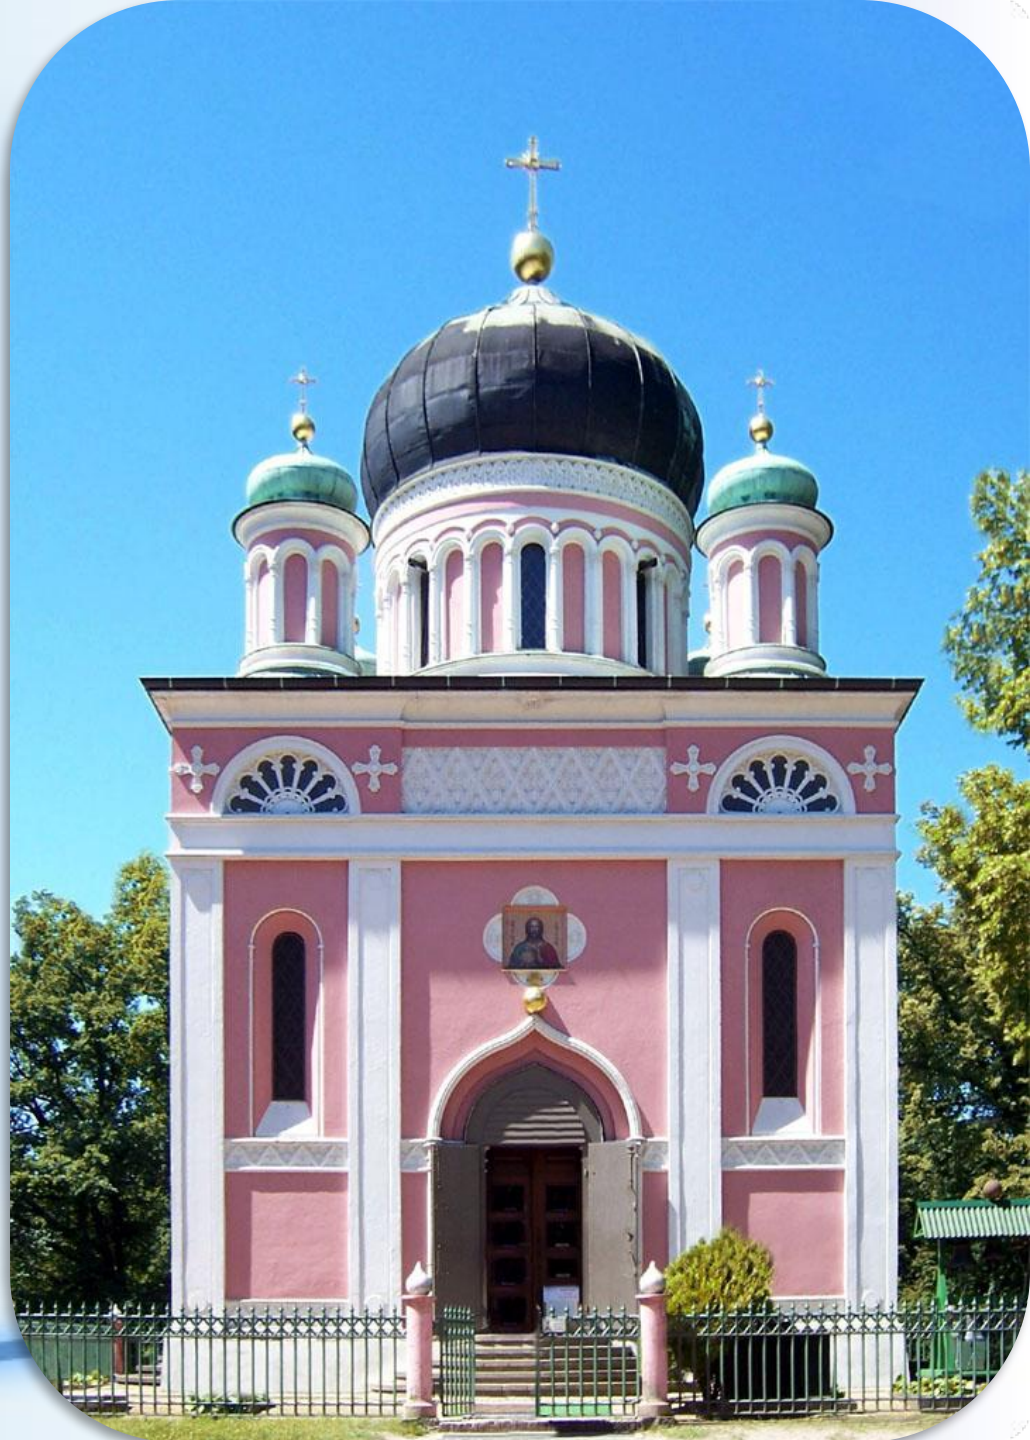

**Церковь Александра
Невского**

Потсдам, Германия
Основана в 1829 г.