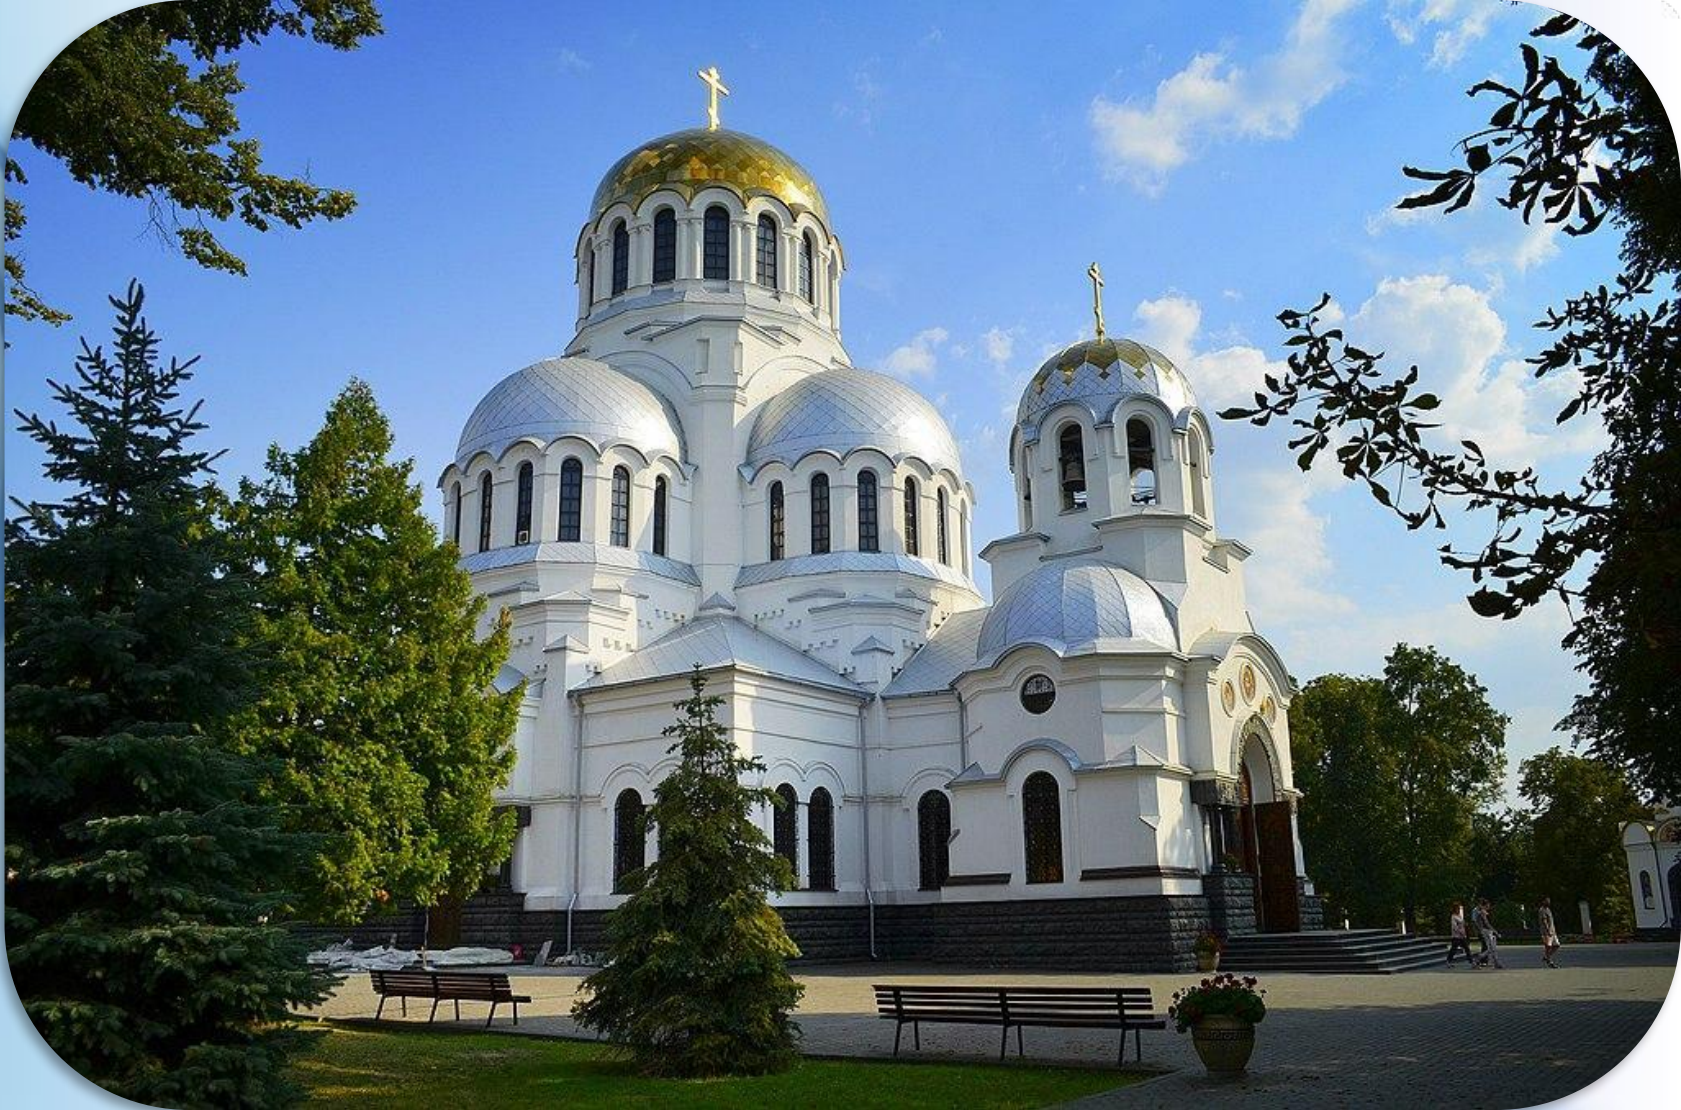

Храм Александра Невского

Луганск, Украина
Основан в 2000 г.

**Александро-
Невский собор**

Мелитополь,
Украина
Основан в 1884 г.

Алекса́ндро-Невский собор
Ка́менец-Подольский, Украина

Храм Александра Невского
Харьков, Украина
Основан в 1905 г.