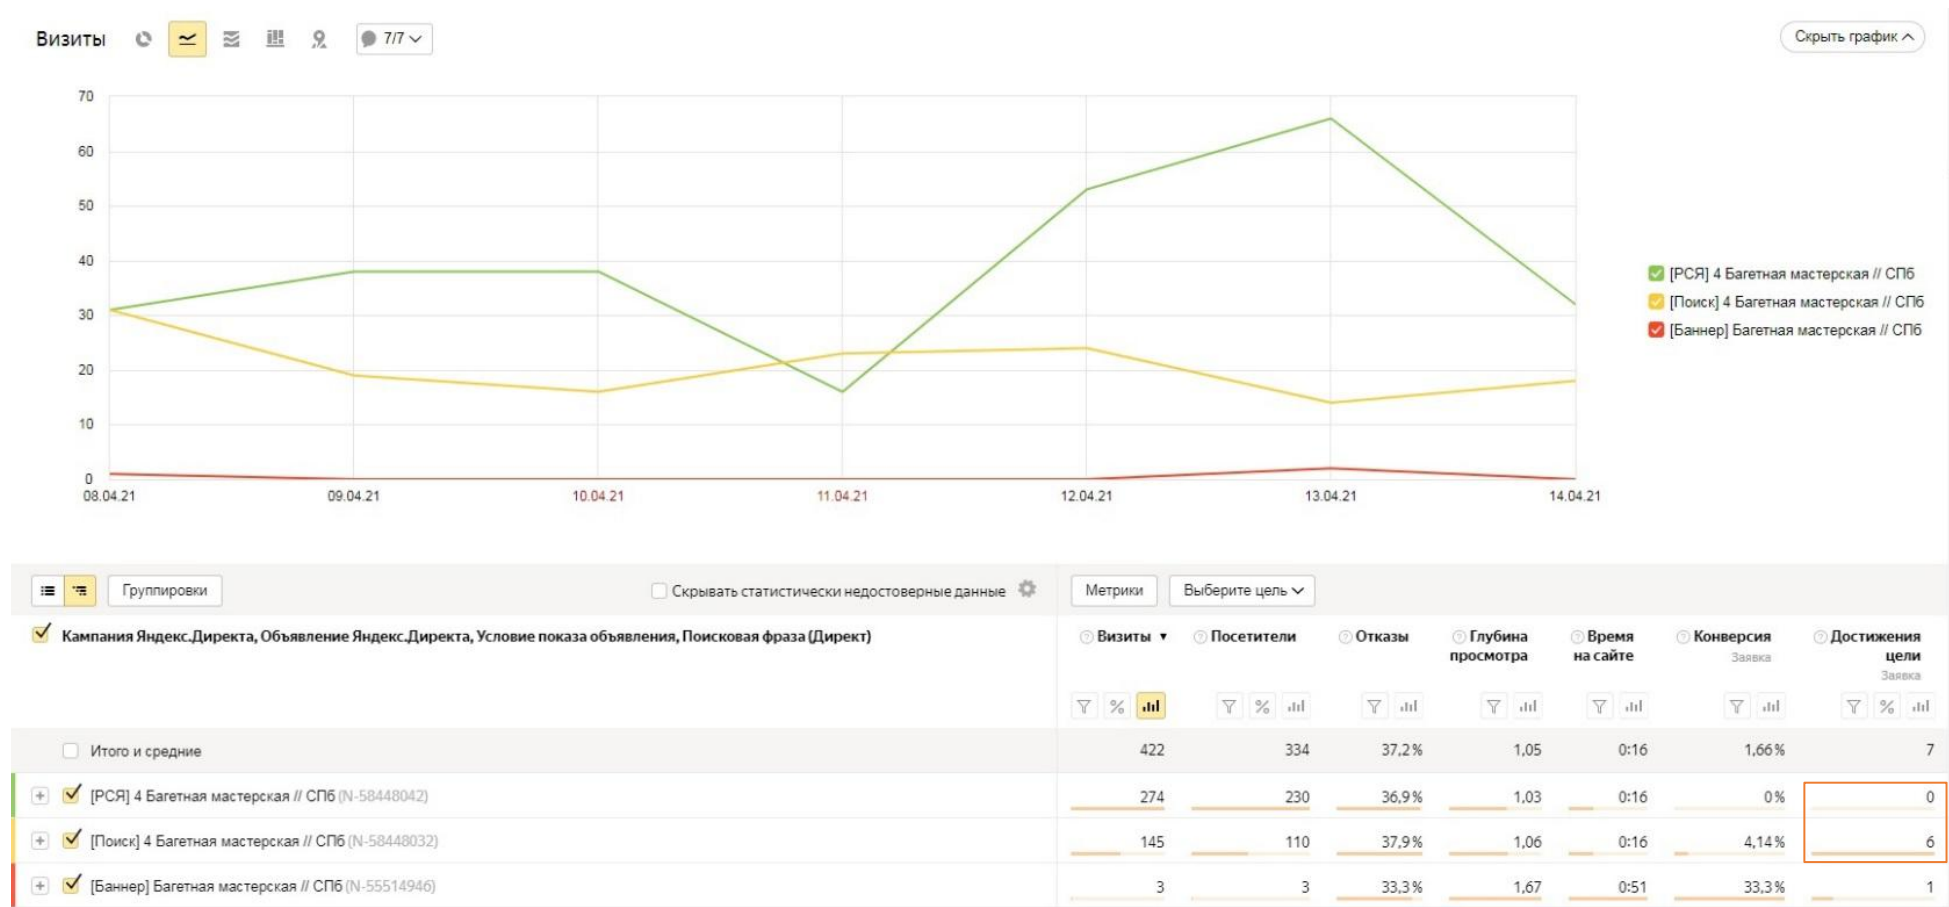

# Аудит Рекламной Кампании

Жегулина Анастасия  
+79533430972  
WhatsApp  
Telegram

На РСЯ тратится бюджет 500р в день = 0 заявок  
 поиск 600р в день = 6 заявок (данные за неделю)  
 Рекомендую попробовать запустить РСЯ по аудиториям или интересам

Можно задать повышающую корректировку на людей с долгосрочным интересом «Дизайн интерьера».

<input type="checkbox"/> Итого и средние	344	266	—	36,9%	1,06	0:18
+ <input checked="" type="checkbox"/> Развлечения и досуг	323	251	107%	37,2%	1,06	0:18
- <input checked="" type="checkbox"/> Строительство, обустройство и ремонт	310	242	133%	37,7%	1,05	0:17
+ <input type="checkbox"/> Мебель	220	176	143%	37,7%	1,04	0:12
+ <input type="checkbox"/> Товары для дома	192	152	203%	37,5%	1,05	0:13
+ <input type="checkbox"/> Ремонт	154	128	131%	39,6%	1,06	0:13
+ <input type="checkbox"/> Дача и сад	73	57	172%	49,3%	1,05	0:14
<input type="checkbox"/> Дизайн интерьера	44	35	323%	36,4%	1,07	0:16