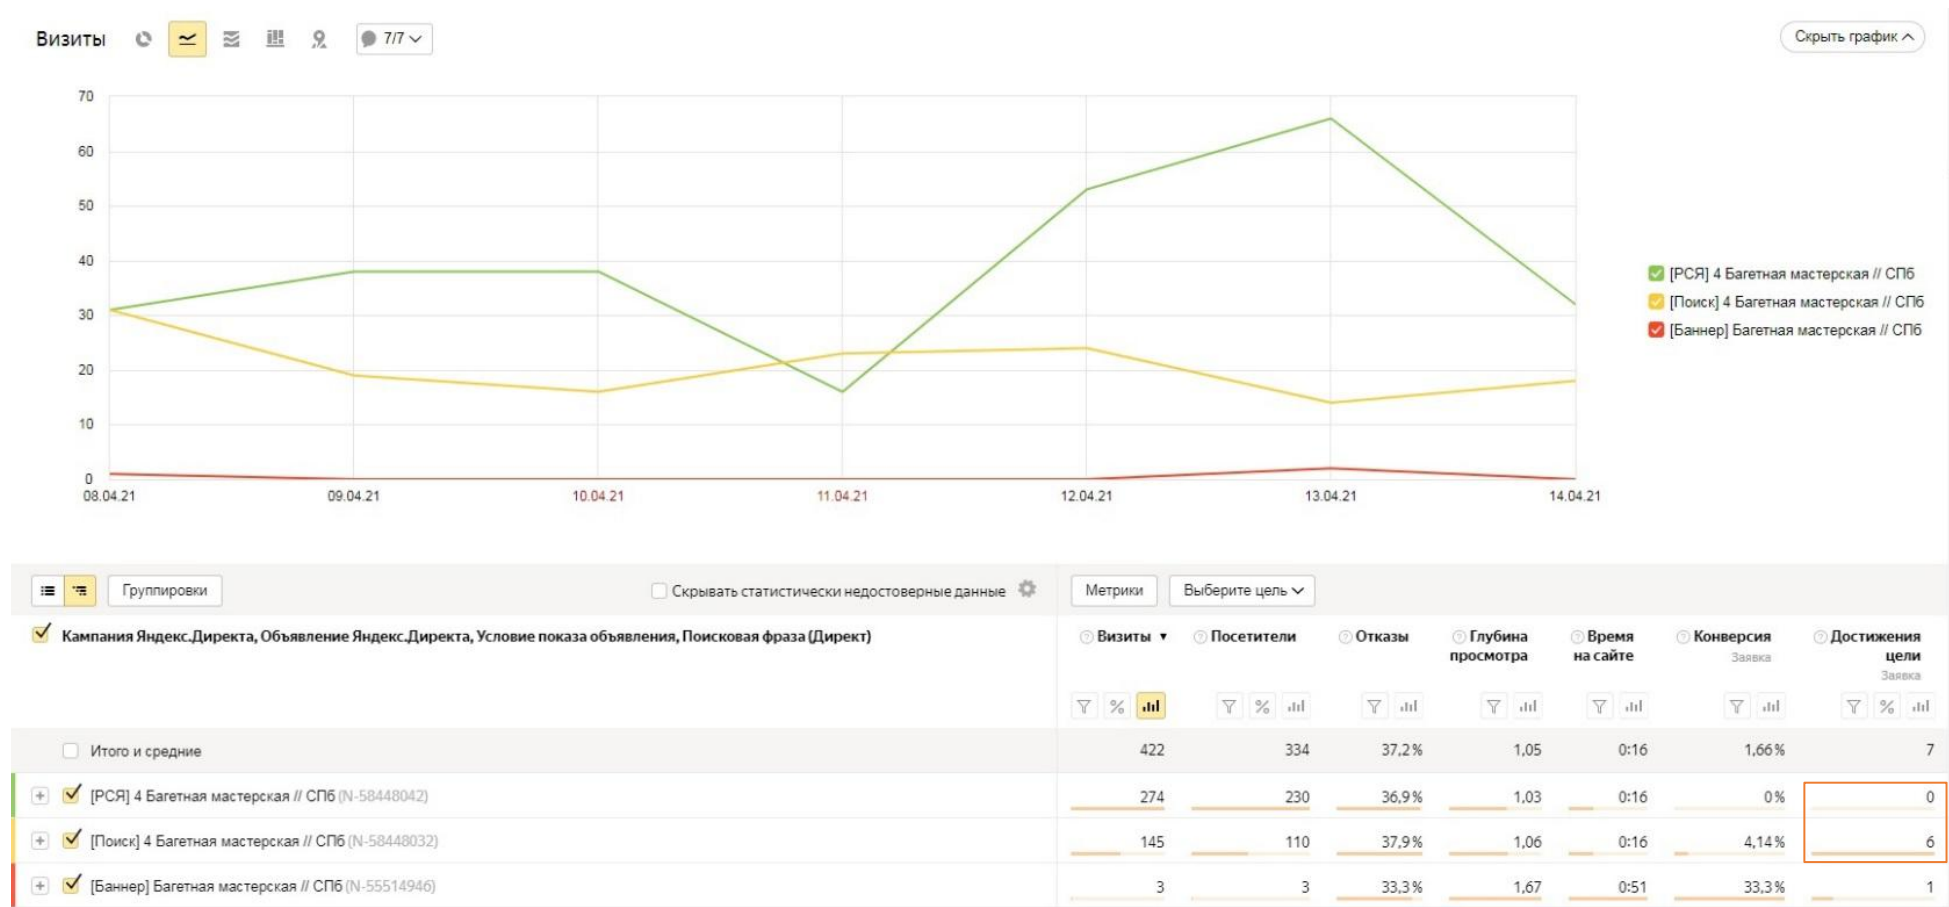

Аудит Рекламной Кампании

Жегулина Анастасия

+79533430972

WhatsApp

Telegram

На РСЯ тратится бюджет 500р в день = 0 заявок
 поиск 600р в день = 6 заявок (данные за неделю)
 Рекомендую попробовать запустить РСЯ по аудиториям или интересам

Можно задать повышающую корректировку на людей с долгосрочным интересом «Дизайн интерьера».

<input type="checkbox"/> Итого и средние	344	266	—	36,9%	1,06	0:18
<input checked="" type="checkbox"/> Развлечения и досуг	323	251	107%	37,2%	1,06	0:18
<input checked="" type="checkbox"/> Строительство, обустройство и ремонт	310	242	133%	37,7%	1,05	0:17
<input type="checkbox"/> Мебель	220	176	143%	37,7%	1,04	0:12
<input type="checkbox"/> Товары для дома	192	152	203%	37,5%	1,05	0:13
<input type="checkbox"/> Ремонт	154	128	131%	39,6%	1,06	0:13
<input type="checkbox"/> Дача и сад	73	57	172%	49,3%	1,05	0:14
<input type="checkbox"/> Дизайн интерьера	44	35	323%	36,4%	1,07	0:16