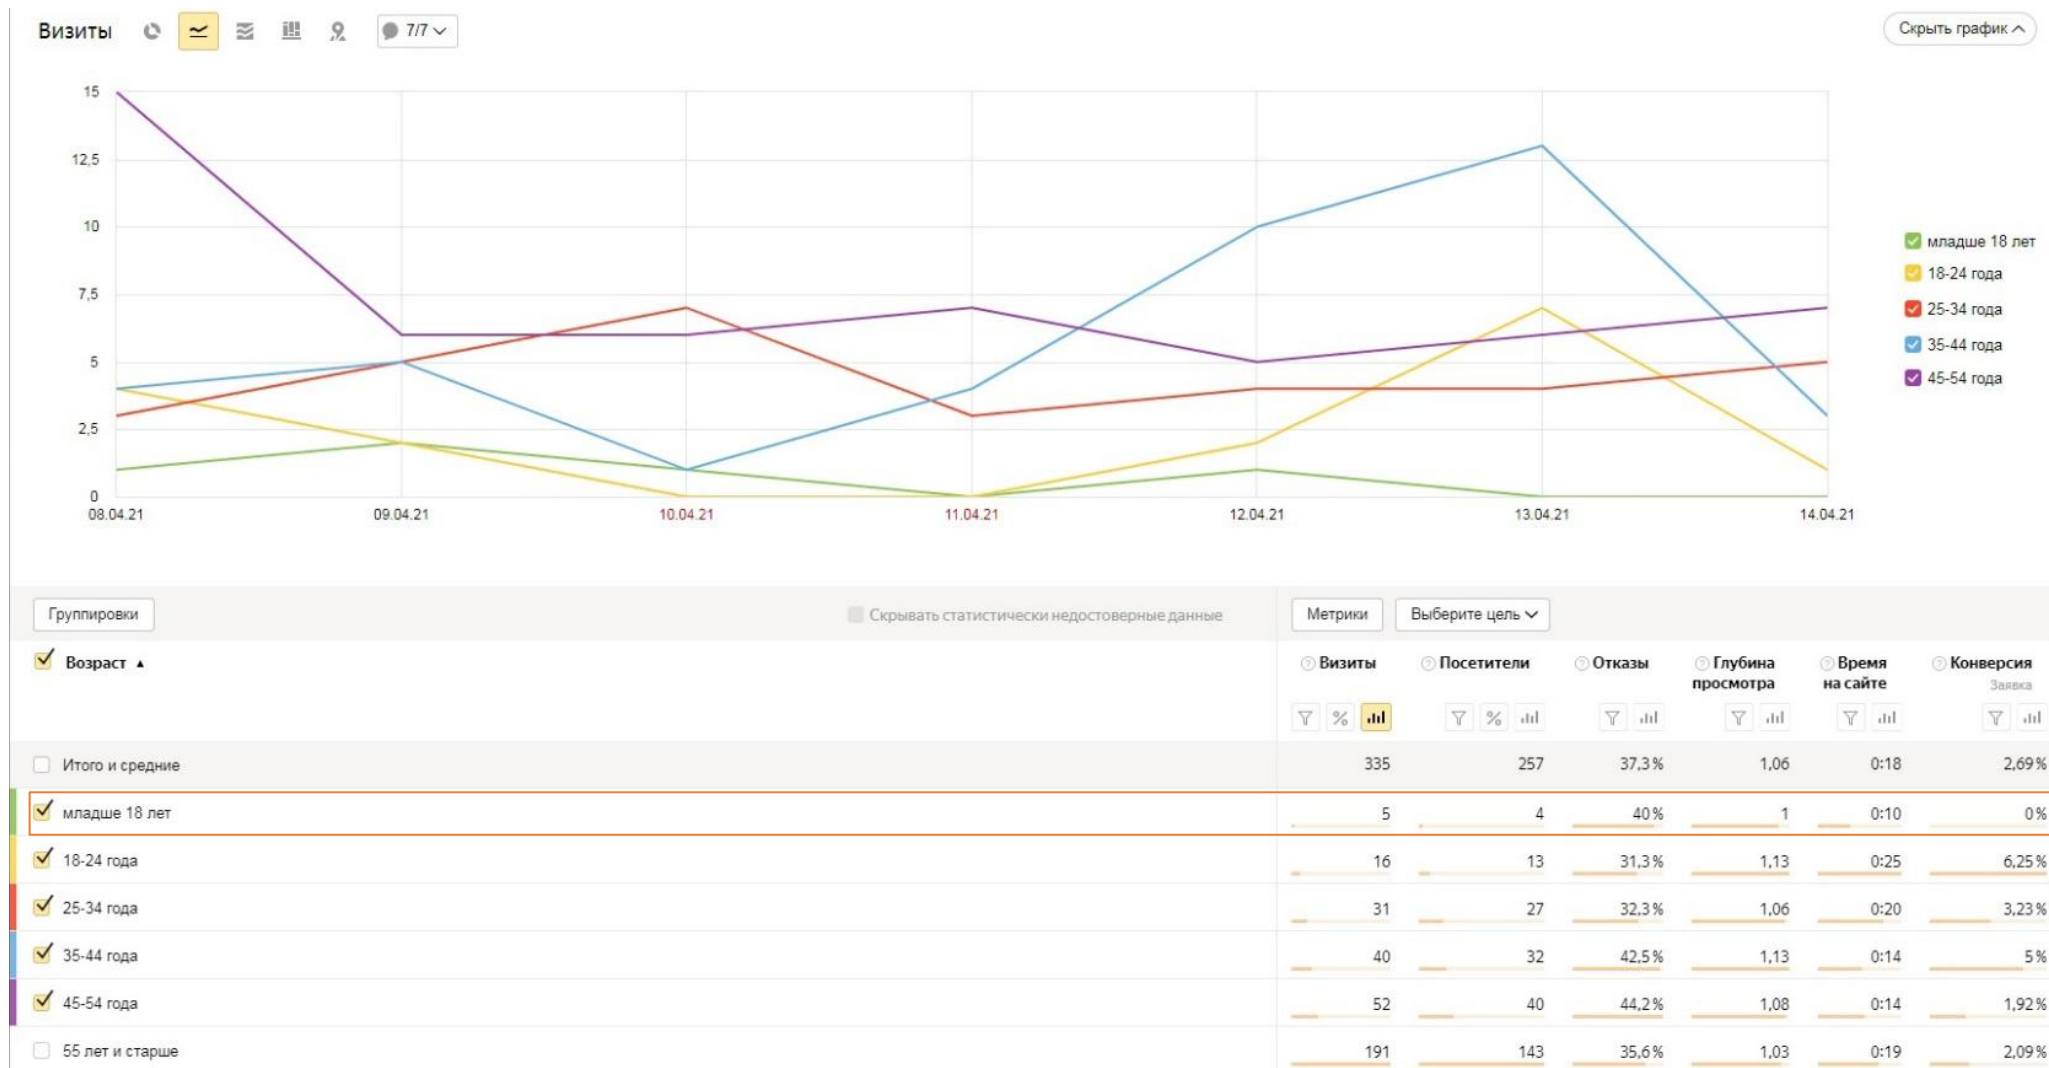

CTR на поиске и РСЯ неплохой, поэтому я советую использовать еще ретаргетинг для возвращения клиентов, например, те кто был на сайте минуту, но не сделал целевого действия (исп. Скидки, бонусы, промокоды и тд)

[Поиск] 4 Багетная мастерская // СП6 (58448032)

Показать график

Дата ↑	Показы	Клики	CTR (%)	Расход всего, руб.	Ср. цена клика, руб.	Ср. расход за день, руб.	Глубина (стр.)	Конверсии	Конверсия (%)	Цена цели, руб.
07.04.2021, ср	168	20	11.90	666.53	33.33	666.53	1.05	-	-	-
08.04.2021, чт	165	27	16.36	755.18	27.97	755.18	1.03	1	3.70	755.18
09.04.2021, пт	178	18	10.11	520.45	28.91	520.45	1.05	1	5.56	520.45
10.04.2021, сб	163	16	9.82	486.04	30.38	486.04	1.13	2	12.50	243.02
11.04.2021, вс	145	22	15.17	721.26	32.78	721.26	1.00	-	-	-
12.04.2021, пн	184	22	11.96	676.96	30.77	676.96	1.00	-	-	-
13.04.2021, вт	113	14	12.39	532.97	38.07	532.97	1.31	3	21.43	177.66
14.04.2021, ср	81	10	12.35	270.41	27.04	270.41	1.10	-	-	-
Итого	1197	149	12.45	4 629.80	31.07	578.73	1.07	7	4.70	661.40

[РСЯ] 4 Багетная мастерская // СП6 (58448042)

Показать график

Дата ↑	Показы	Клики	CTR (%)	Расход всего, руб.	Ср. цена клика, руб.	Ср. расход за день, руб.	Глубина (стр.)	Конверсии	Конверсия (%)	Цена цели, руб.
07.04.2021, ср	4729	48	1.02	650.54	13.55	650.54	1.17	-	-	-
08.04.2021, чт	2429	26	1.07	303.07	11.66	303.07	1.04	-	-	-
09.04.2021, пт	6868	42	0.61	491.36	11.70	491.36	1.06	-	-	-
10.04.2021, сб	4249	36	0.85	371.01	10.31	371.01	1.00	-	-	-
11.04.2021, вс	1611	13	0.81	145.77	11.21	145.77	1.00	-	-	-
12.04.2021, пн	8900	54	0.61	679.56	12.58	679.56	1.04	-	-	-
13.04.2021, вт	5808	66	1.14	592.14	8.97	592.14	1.00	-	-	-
14.04.2021, ср	3020	31	1.03	279.53	9.02	279.53	1.04	-	-	-
Итого	37614	316	0.84	3 512.98	11.12	439.12	1.05	-	-	-

Нужно отминусовать аудиторию младше 18 лет, в основном это неплатежеспособная аудитория