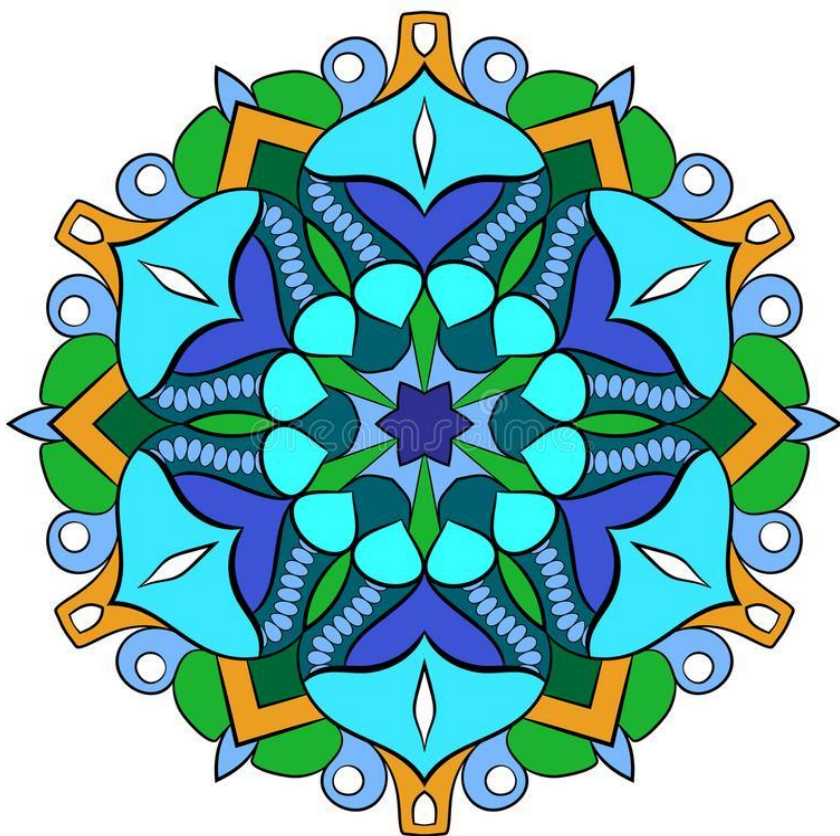

МУНИЦИПАЛЬНОЕ УЧРЕЖДЕНИЕ
ДОПОЛНИТЕЛЬНОГО ОБРАЗОВАНИЯ
«ЦЕНТР ДЕТСКО-ЮНОШЕСКОГО
ТВОРЧЕСТВА»

**ЗАНЯТИЕ
«МЕДИТАТИВНЫЕ
ТЕХНИКИ
РИСОВАНИЯ.
МАНДАЛА»**

для школьников 2 года обучения
студия «Изобразительное искусство»
педагог Исхакова Розалия Мауляировна