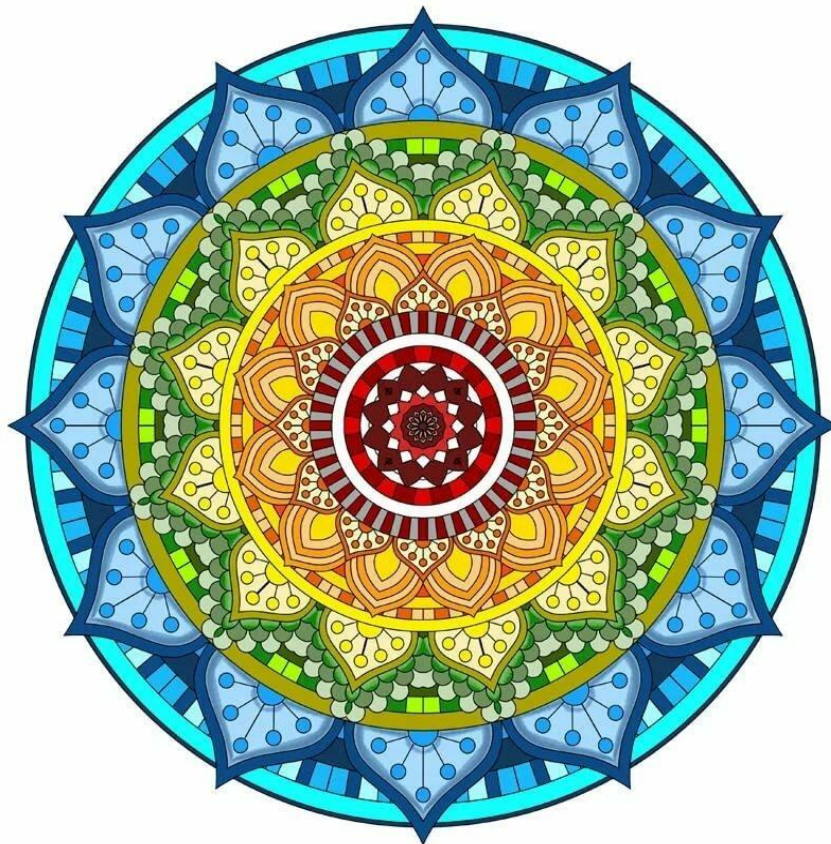

МАНДАЛА — ЗАМКНУТАЯ ГЕОМЕТРИЧЕСКАЯ СИСТЕМА  
С РАВНОУДАЛЁННЫМИ ОТ ЦЕНТРАЛЬНОЙ ТОЧКИ  
ЭЛЕМЕНТАМИ. САКРАЛЬНОЕ СХЕМАТИЧЕСКОЕ  
ИЗОБРАЖЕНИЕ ЛИБО КОНСТРУКЦИЯ, ИСПОЛЬЗУЕМАЯ  
В БУДДИЙСКИХ И ИНДУИСТСКИХ РЕЛИГИОЗНЫХ И  
ЭЗОТЕРИЧЕСКИХ ПРАКТИКАХ.

**САМО СЛОВО В ПЕРЕВОДЕ С САНСКРИТА БУКВАЛЬНО  
ОБОЗНАЧАЕТ «ТО, ЧТО ОКРУЖАЕТ ЦЕНТР», ДРУГИМИ  
СЛОВАМИ ЭТО КРУГ, ДИСК ИЛИ ОКРУЖНОСТЬ.  
НО, САМ РИСУНОК НЕ ОБЯЗАТЕЛЬНО ДОЛЖЕН БЫТЬ  
КРУГЛЫМ...**

ПОМНИТЕ ОПРЕДЕЛЕНИЕ «ТО ЧТО ОКРУЖАЕТ ЦЕНТР»? ЭТО ЗНАЧИТ, ЧТО РИСУНОК МАНДАЛЫ ИДЁТ ОТ ЦЕНТРА ПО КРУГУ И НЕ БОЛЕЕ ТОГО... МАНДАЛА ИСПОЛЬЗУЕТСЯ В БУДДИЙСКИХ И ИНДУИСТСКИХ РЕЛИГИОЗНЫХ ПРАКТИКАХ ГДЕ, ДЕЙСТВИТЕЛЬНО, ИМЕЕТ ФОРМУ КРУГА, ВПИСАННЫЙ В НЕЁ КВАДРАТ, В КОТОРЫЙ ВПИСАН ВНУТРЕННИЙ КРУГ – ЯДРО, СИМВОЛИЗИРУЮЩИЕ ПРОСВЕТЛЕНИЕ, ГАРМОНИЮ, ЧИСТОТУ, БЛАЖЕНСТВО, МИРОЛЮБИЕ И ЕДИНСТВО С ВСЕЛЕННОЙ.

КВАДРАТЫ - СИМВОЛ, УЮТА, ДОМА И ОЧАГА  
ТРЕУГОЛЬНИКИ – ЗНАК ПОСТОЯННОГО ДВИЖЕНИЯ, ОГНЯ  
И МОГУЩЕСТВА  
ЛИНИИ – ПРЯМЫЕ СИМВОЛИЗИРУЮТ ПРОСТОТУ И  
ТОЧНОСТЬ, ОКРУГЛЫЕ – МЯГКОСТЬ И ЖЕНСТВЕННОСТЬ,  
ПЕРЕЛОМАННЫЕ ОТСУТСТВИЕ СПОКОЙСТВИЯ  
ЗВЁЗДОЧКА – СИМВОЛИЗИРУЕТ МУЖЕСТВО И  
ЖИЗНЕННУЮ ЭНЕРГИЮ

ЦВЕТОК – СИМВОЛИЗИРУЕТ КРАТКОСТЬ ЖИЗНИ И  
КРАСОТУ

КРЕСТЫ – ЗНАК ВЫБОРА ПУТИ, ПРОХОДИМОГО  
ЛИЧНОСТЬЮ

КРУГИ – ЕДИНСТВО, ВЕЧНОСТЬ, НАТУРАЛЬНЫЕ ЦИКЛЫ И  
ПРОСВЕТЛЕНИЕ