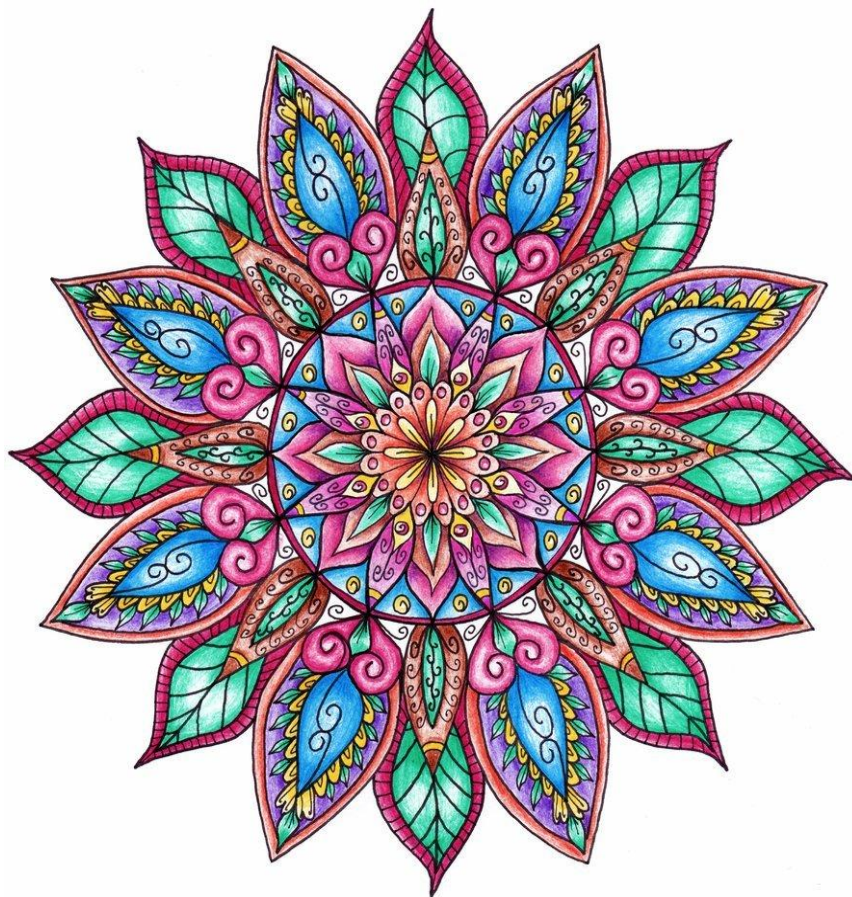

МАНДАЛА — ЗАМКНУТАЯ ГЕОМЕТРИЧЕСКАЯ СИСТЕМА  
С РАВНОУДАЛЁННЫМИ ОТ ЦЕНТРАЛЬНОЙ ТОЧКИ  
ЭЛЕМЕНТАМИ. САКРАЛЬНОЕ СХЕМАТИЧЕСКОЕ  
ИЗОБРАЖЕНИЕ ЛИБО КОНСТРУКЦИЯ, ИСПОЛЬЗУЕМАЯ  
В БУДДИЙСКИХ И ИНДУИСТСКИХ РЕЛИГИОЗНЫХ И  
ЭЗОТЕРИЧЕСКИХ ПРАКТИКАХ.

**САМО СЛОВО В ПЕРЕВОДЕ С САНСКРИТА БУКВАЛЬНО  
ОБОЗНАЧАЕТ «ТО, ЧТО ОКРУЖАЕТ ЦЕНТР», ДРУГИМИ  
СЛОВАМИ ЭТО КРУГ, ДИСК ИЛИ ОКРУЖНОСТЬ.  
НО, САМ РИСУНОК НЕ ОБЯЗАТЕЛЬНО ДОЛЖЕН БЫТЬ  
КРУГЛЫМ...**

ПОМНИТЕ ОПРЕДЕЛЕНИЕ «ТО ЧТО ОКРУЖАЕТ ЦЕНТР»? ЭТО ЗНАЧИТ, ЧТО РИСУНОК МАНДАЛЫ ИДЁТ ОТ ЦЕНТРА ПО КРУГУ И НЕ БОЛЕЕ ТОГО... МАНДАЛА ИСПОЛЬЗУЕТСЯ В БУДДИЙСКИХ И ИНДУИСТСКИХ РЕЛИГИОЗНЫХ ПРАКТИКАХ ГДЕ, ДЕЙСТВИТЕЛЬНО, ИМЕЕТ ФОРМУ КРУГА, ВПИСАННЫЙ В НЕЁ КВАДРАТ, В КОТОРЫЙ ВПИСАН ВНУТРЕННИЙ КРУГ – ЯДРО, СИМВОЛИЗИРУЮЩИЕ ПРОСВЕТЛЕНИЕ, ГАРМОНИЮ, ЧИСТОТУ, БЛАЖЕНСТВО, МИРОЛЮБИЕ И ЕДИНСТВО С ВСЕЛЕННОЙ.

КВАДРАТЫ - СИМВОЛ, УЮТА, ДОМА И ОЧАГА  
ТРЕУГОЛЬНИКИ – ЗНАК ПОСТОЯННОГО ДВИЖЕНИЯ, ОГНЯ  
И МОГУЩЕСТВА  
ЛИНИИ – ПРЯМЫЕ СИМВОЛИЗИРУЮТ ПРОСТОТУ И  
ТОЧНОСТЬ, ОКРУГЛЫЕ – МЯГКОСТЬ И ЖЕНСТВЕННОСТЬ,  
ПЕРЕЛОМАННЫЕ ОТСУТСТВИЕ СПОКОЙСТВИЯ  
ЗВЁЗДОЧКА – СИМВОЛИЗИРУЕТ МУЖЕСТВО И  
ЖИЗНЕННУЮ ЭНЕРГИЮ

ЦВЕТОК – СИМВОЛИЗИРУЕТ КРАТКОСТЬ ЖИЗНИ И  
КРАСОТУ

КРЕСТЫ – ЗНАК ВЫБОРА ПУТИ, ПРОХОДИМОГО  
ЛИЧНОСТЬЮ

КРУГИ – ЕДИНСТВО, ВЕЧНОСТЬ, НАТУРАЛЬНЫЕ ЦИКЛЫ И  
ПРОСВЕТЛЕНИЕ