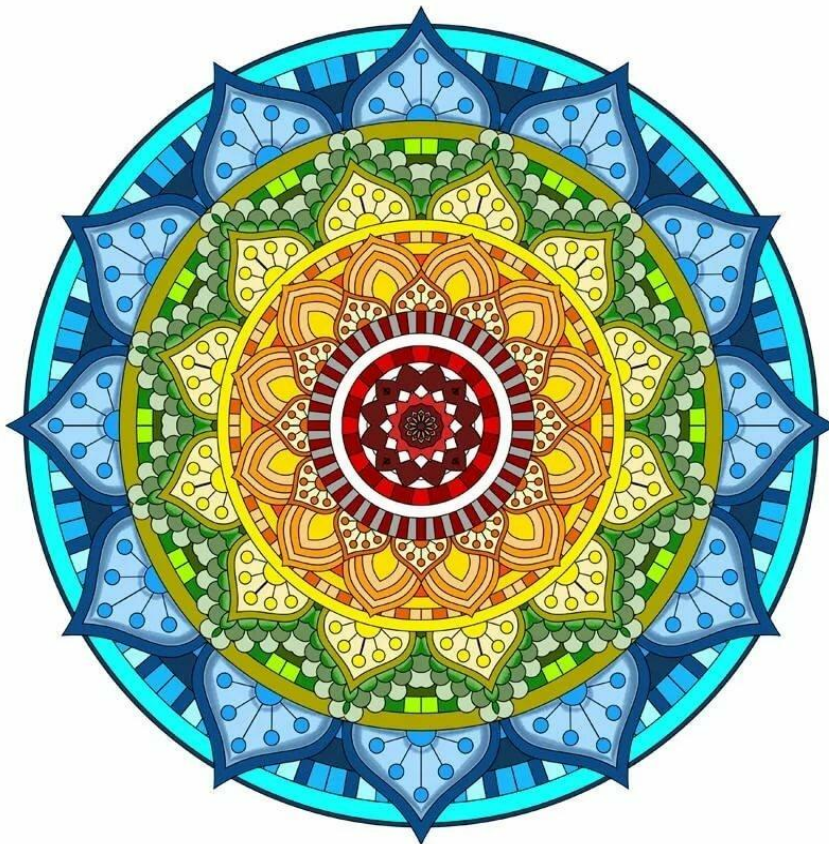

МАНДАЛА — ЗАМКНУТАЯ ГЕОМЕТРИЧЕСКАЯ СИСТЕМА  
С РАВНОУДАЛЁННЫМИ ОТ ЦЕНТРАЛЬНОЙ ТОЧКИ  
ЭЛЕМЕНТАМИ. САКРАЛЬНОЕ СХЕМАТИЧЕСКОЕ  
ИЗОБРАЖЕНИЕ ЛИБО КОНСТРУКЦИЯ, ИСПОЛЬЗУЕМАЯ  
В БУДДИЙСКИХ И ИНДУИСТСКИХ РЕЛИГИОЗНЫХ И  
ЭЗОТЕРИЧЕСКИХ ПРАКТИКАХ.

**САМО СЛОВО В ПЕРЕВОДЕ С САНСКРИТА БУКВАЛЬНО  
ОБОЗНАЧАЕТ «ТО, ЧТО ОКРУЖАЕТ ЦЕНТР», ДРУГИМИ  
СЛОВАМИ ЭТО КРУГ, ДИСК ИЛИ ОКРУЖНОСТЬ.  
НО, САМ РИСУНОК НЕ ОБЯЗАТЕЛЬНО ДОЛЖЕН БЫТЬ  
КРУГЛЫМ...**

ПОМНИТЕ ОПРЕДЕЛЕНИЕ «ТО ЧТО ОКРУЖАЕТ ЦЕНТР»? ЭТО ЗНАЧИТ, ЧТО РИСУНОК МАНДАЛЫ ИДЁТ ОТ ЦЕНТРА ПО КРУГУ И НЕ БОЛЕЕ ТОГО... МАНДАЛА ИСПОЛЬЗУЕТСЯ В БУДДИЙСКИХ И ИНДУИСТСКИХ РЕЛИГИОЗНЫХ ПРАКТИКАХ ГДЕ, ДЕЙСТВИТЕЛЬНО, ИМЕЕТ ФОРМУ КРУГА, ВПИСАННЫЙ В НЕЁ КВАДРАТ, В КОТОРЫЙ ВПИСАН ВНУТРЕННИЙ КРУГ – ЯДРО, СИМВОЛИЗИРУЮЩИЕ ПРОСВЕТЛЕНИЕ, ГАРМОНИЮ, ЧИСТОТУ, БЛАЖЕНСТВО, МИРОЛЮБИЕ И ЕДИНСТВО С ВСЕЛЕННОЙ.

КВАДРАТЫ - СИМВОЛ, УЮТА, ДОМА И ОЧАГА  
ТРЕУГОЛЬНИКИ – ЗНАК ПОСТОЯННОГО ДВИЖЕНИЯ, ОГНЯ  
И МОГУЩЕСТВА  
ЛИНИИ – ПРЯМЫЕ СИМВОЛИЗИРУЮТ ПРОСТОТУ И  
ТОЧНОСТЬ, ОКРУГЛЫЕ – МЯГКОСТЬ И ЖЕНСТВЕННОСТЬ,  
ПЕРЕЛОМАННЫЕ ОТСУТСТВИЕ СПОКОЙСТВИЯ  
ЗВЁЗДОЧКА – СИМВОЛИЗИРУЕТ МУЖЕСТВО И  
ЖИЗНЕННУЮ ЭНЕРГИЮ

ЦВЕТОК – СИМВОЛИЗИРУЕТ КРАТКОСТЬ ЖИЗНИ И  
КРАСОТУ

КРЕСТЫ – ЗНАК ВЫБОРА ПУТИ, ПРОХОДИМОГО  
ЛИЧНОСТЬЮ

КРУГИ – ЕДИНСТВО, ВЕЧНОСТЬ, НАТУРАЛЬНЫЕ ЦИКЛЫ И  
ПРОСВЕТЛЕНИЕ