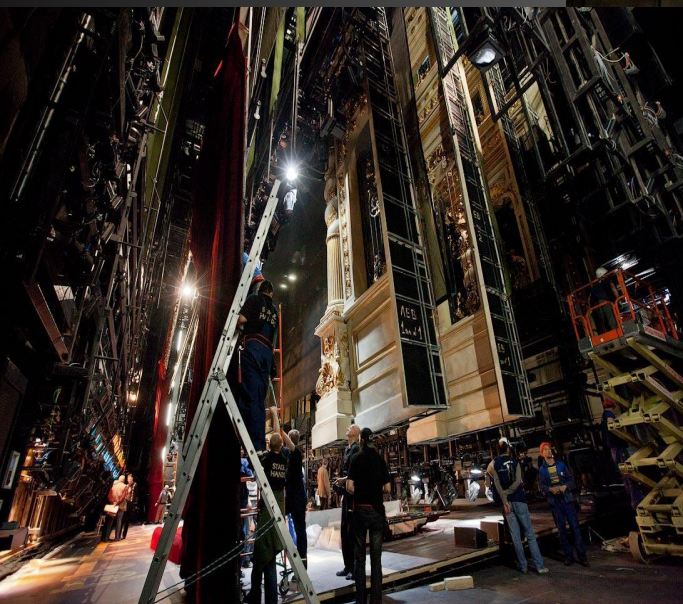

A dark, industrial-looking theater stage with various technical equipment, including scaffolding, pipes, and lighting rigs. The floor is a light-colored, possibly concrete or wood, and the walls are dark. The overall atmosphere is technical and professional.

ТЕАТРАЛЬНЫЕ ПРОФЕССИИ

**машинист монтажного
цеха
(машинист сцены)**

**Беломестнова Дарья
МБУДО «Детско-юношеский центр»
Театральная студия « Пёстрая лента»**

Кто такой машинист сцены

- Машинист сцены – это человек который отвечает за исправность работы механизмов сцены

Обязанности данной профессии

- **Машинист сцены** осуществляет:
Управление механизмами при
монтажке сцены из мягких и объемно-
жестких декораций для проведения
спектаклей и репетиций в театрах,
концертных организациях, музыкальных
и танцевальных коллективах.