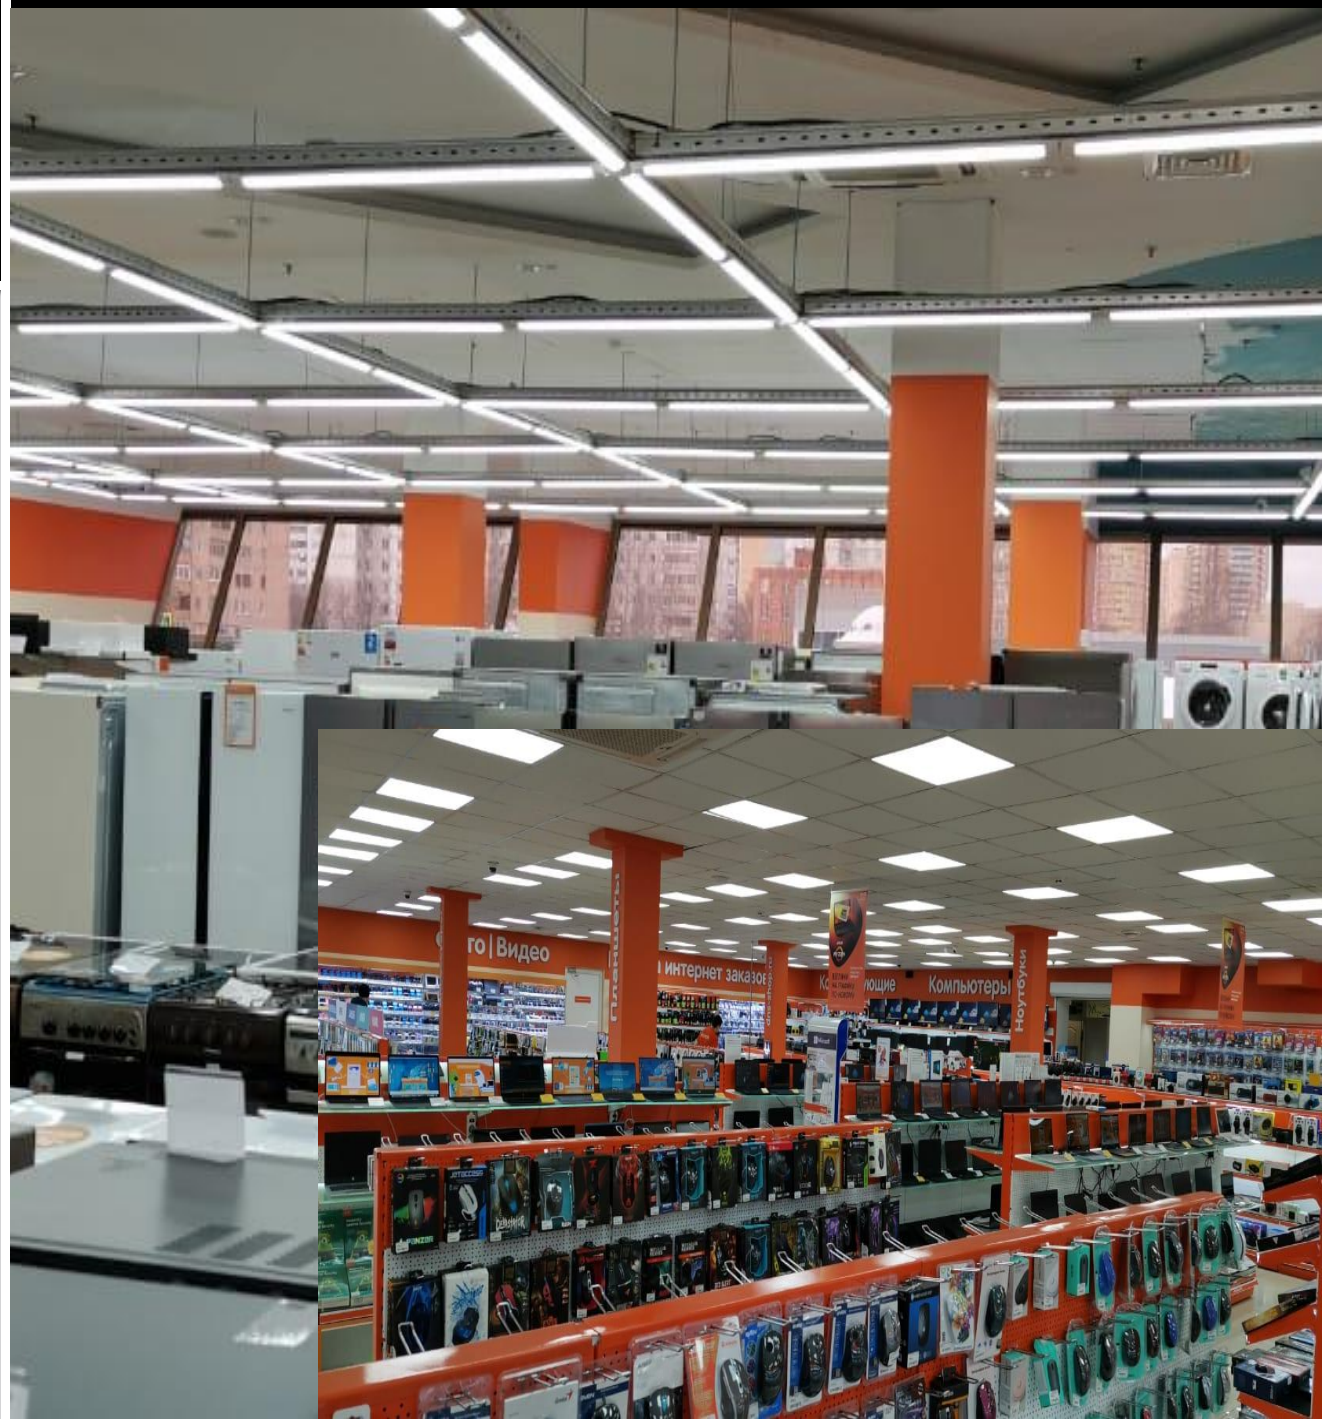

Г. Железнодорожный
ТЦ «ЮНИОН»

15 сентября 2019 – начало
ноября

Площадь объекта 1000м²

Виды выполненных работ :

- Отделочные работы;
- Укладка плитки;
- Электромонтажные работы;
- Укладка кабеля для системы видеонаблюдения
- Демонтажные работы