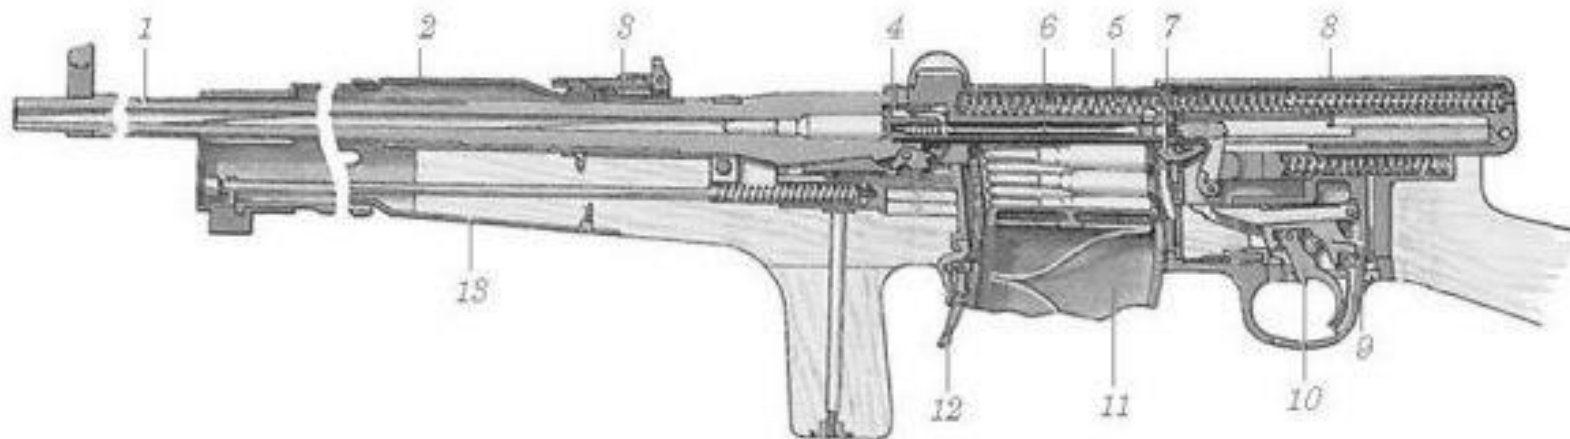

Fedorov's gun

Shangina Alena, 11 "C" class.

Vladimir
Grigoryevich
Fyodorov

Michail's Artillerie Academie

С.-ПЕТЕРБУРГЪ. Михайловская артиллерійская академія. И училище
ST. PÉTERSBOURG. Michail's Artillerie Académie.

Положение частей и механизмов автомата в момент выстрела:
 1 — ствол; 2 — ствольная накладка; 3 — прицел; 4 — патронник; 5 — ударник; 6 — возвратная пружина; 7 — курок; 8 — корпус; 9 — спусковой механизм; 10 — спусковой крючок; 11 — магазин; 12 — защелка магазина; 13 — ложа