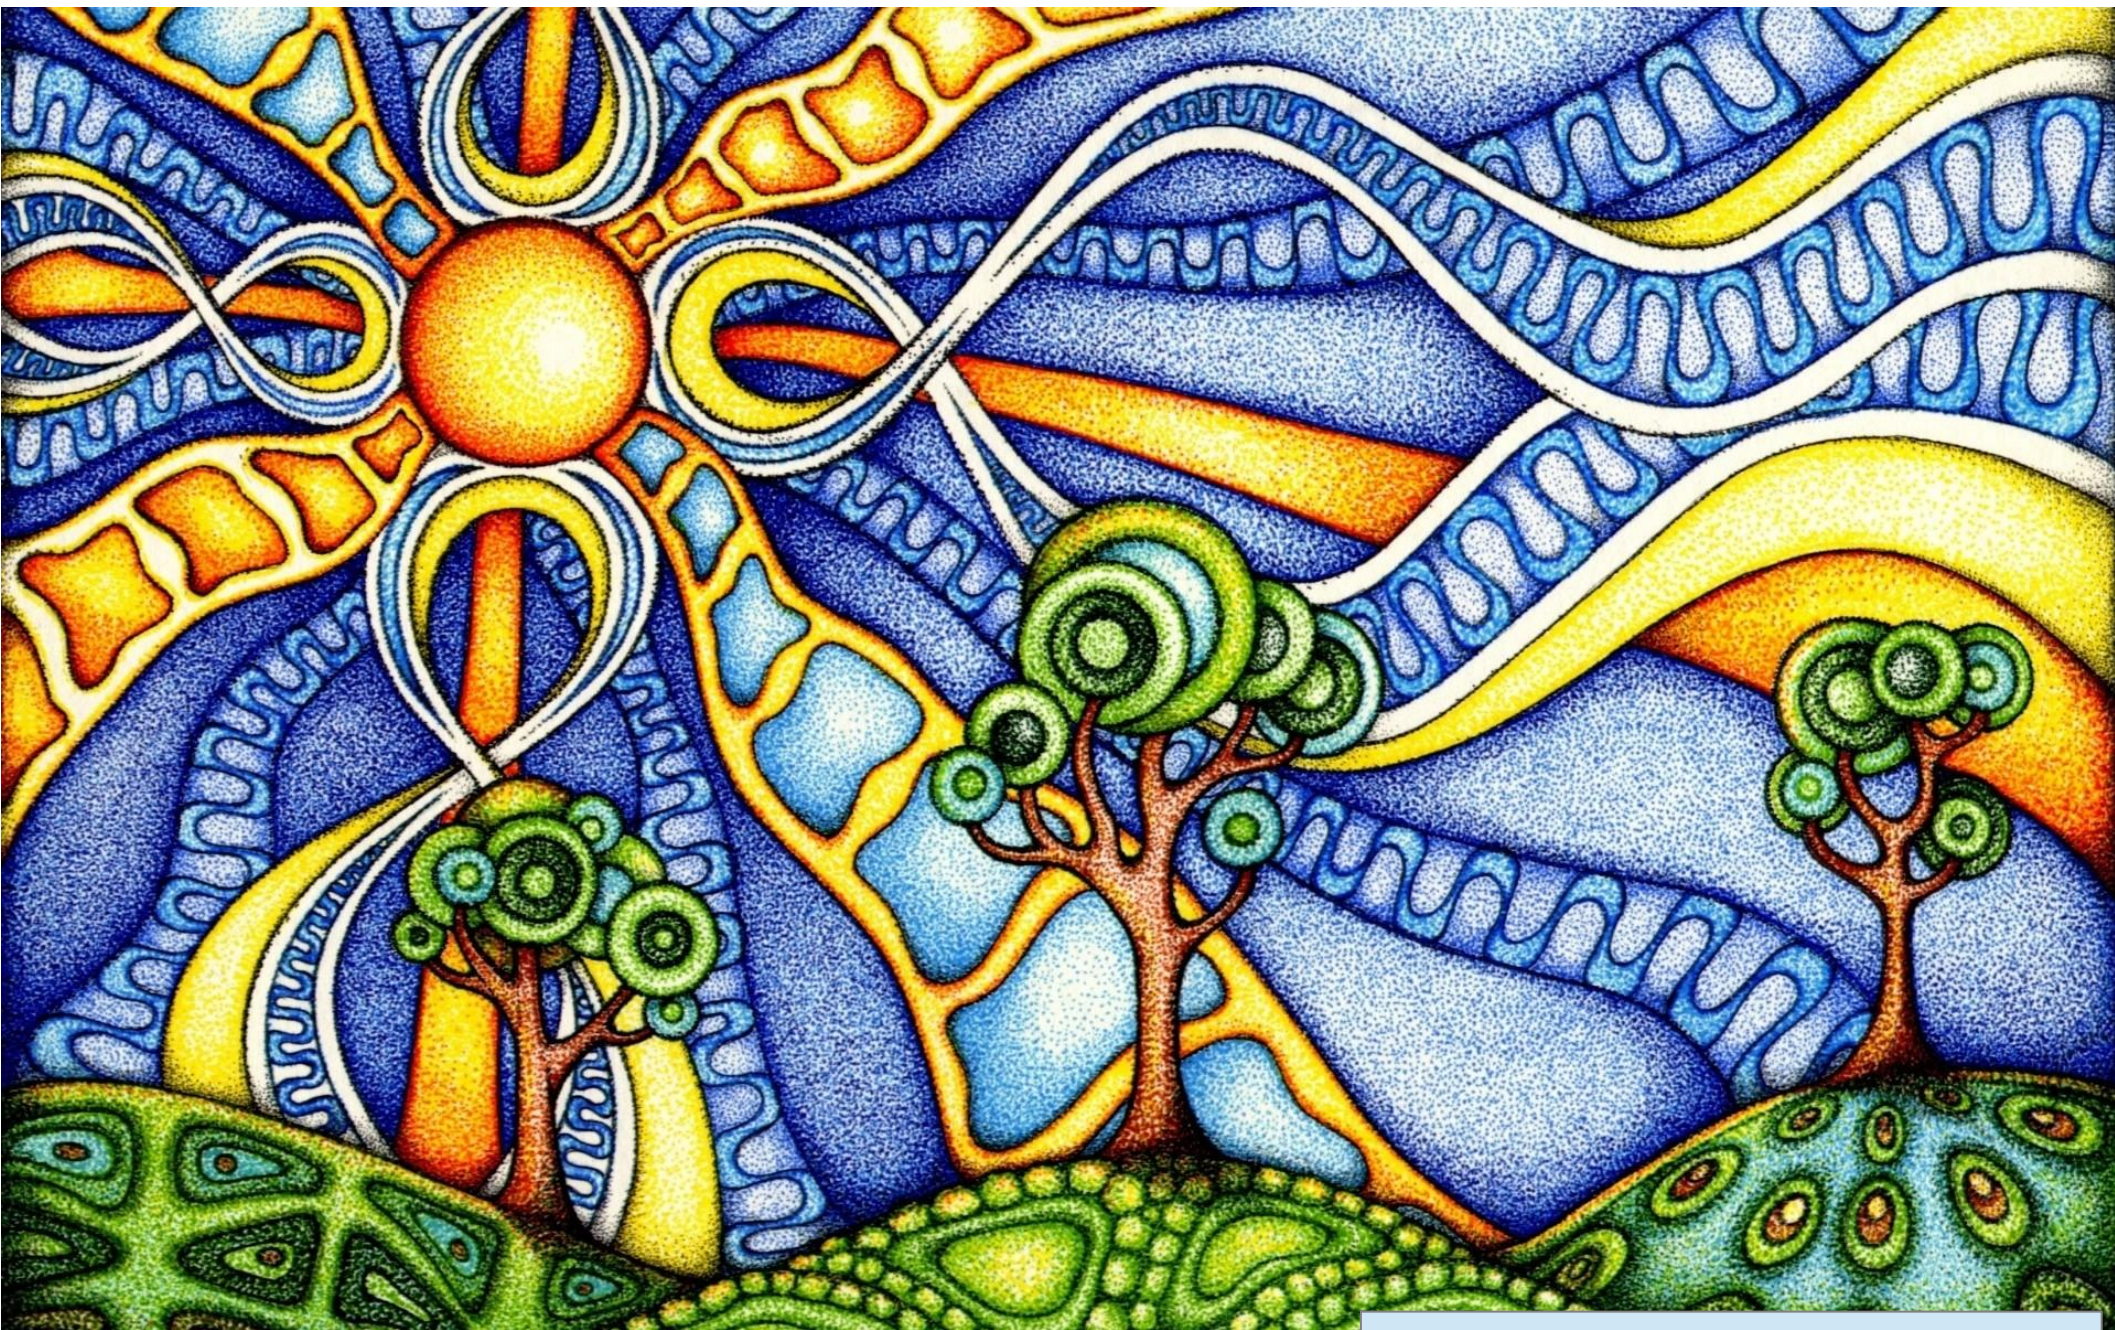

An abstract landscape painting featuring a dense, textured composition of brushstrokes. The upper portion is dominated by light, airy colors like pale blue, white, and yellow, suggesting a sky or mist. The lower portion is more vibrant and varied, with strokes of red, orange, green, and purple, creating a sense of ground or foliage. The overall style is expressive and non-representational.

Абстрактный пейзаж

7 класс 4 четверть

В живописи абстракция – это картины, изображающие не конкретные предметы, а настроение художника.

Скажем, картина, называющаяся «Дождь», будет изображать не летний ливень и не унылую осеннюю капель, а эмоции живописца, наблюдающего за стихией. Именно их художник-абстракционист будет стремиться передать зрителю.

Madlines

Абстрактный рисунок геометрическими формами
Вселенная

Абстрактный рисунок геометрическими формами
Вселенная

Вселенная

Стилизованный космос

Абстрактный рисунок геометрическими формами
Город

Дом

Деревья

Деревья

Ляна Сайрен

Космическая
Коска-Мусыга
2007

Задание:

Выполните абстрактную
пейзажную композицию