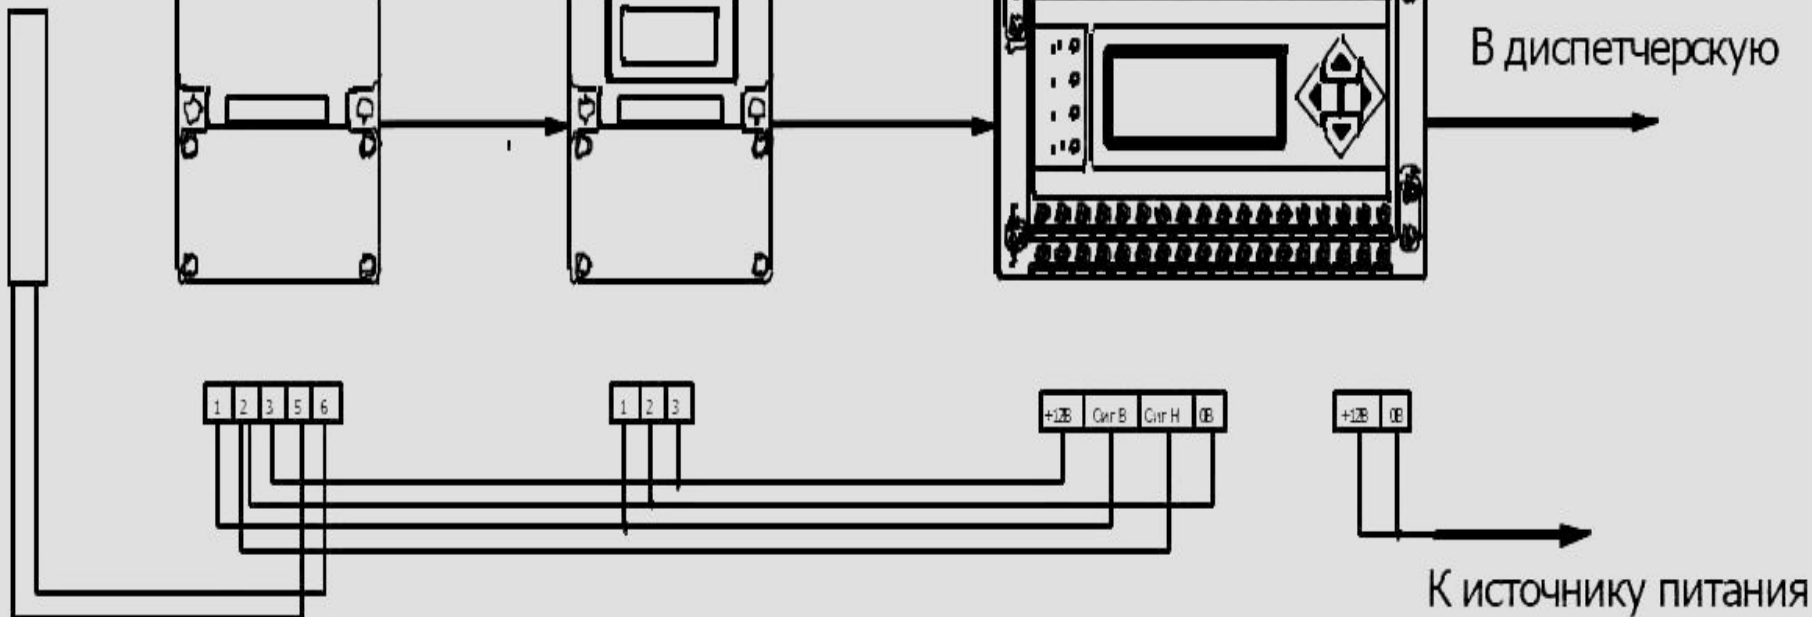

Системи автоматичного
контролю температури
механізмів, тиску рідини,
струму двигунів апаратурою
УТАС

Контроль температуры механизмов

TX2072 / TX2075

TX2061

TX3282

TX9042

В диспетчерскую

Контроль давления ЖИДКОСТИ

Контроль тока ячейки

Контроль тока двигателя