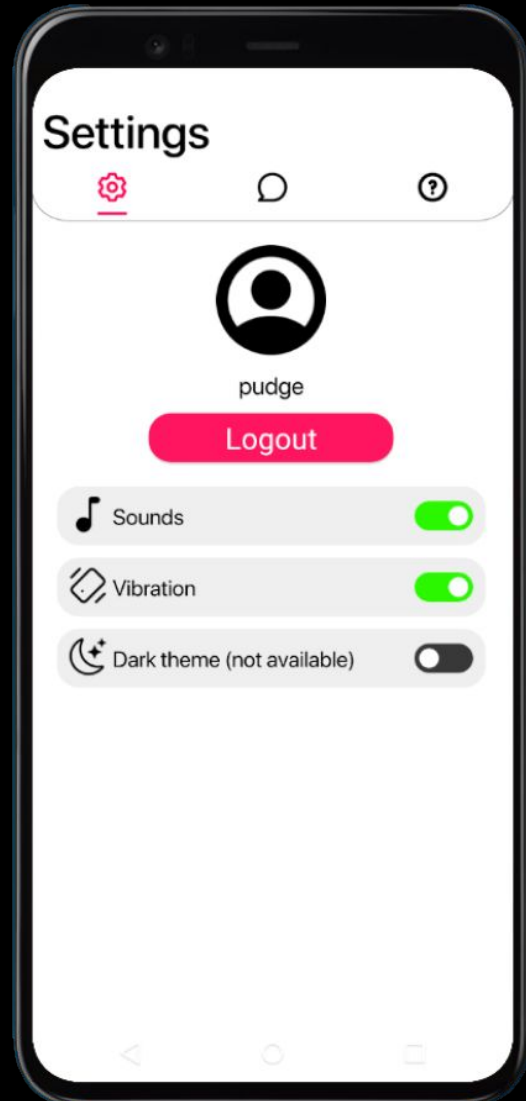

Глобальный чат

Пользовательские
настройки