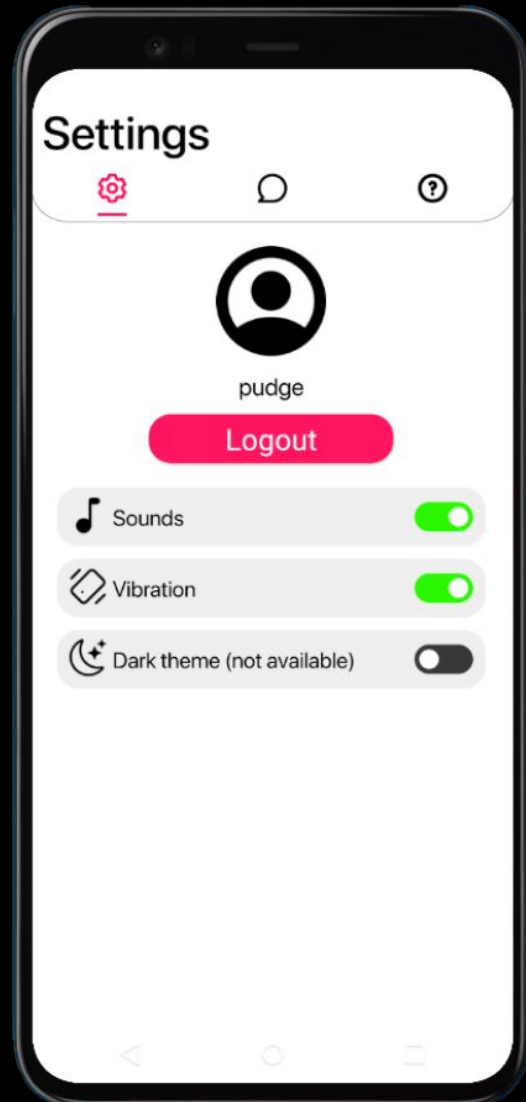

АКТУАЛЬНОСТЬ

КОГДА ТВОИ ПОЛЬЗОВАТЕЛЬСКИЕ ДАННЫЕ ОПЯТЬ СЛИЛИ

IT ШКОЛА
SAMSUNG

Функционал приложения:

Глобальный чат

Пользовательские
настройки

IT ШКОЛА
SAMSUNG

ТЕХНИЧЕСКАЯ ЧАСТЬ