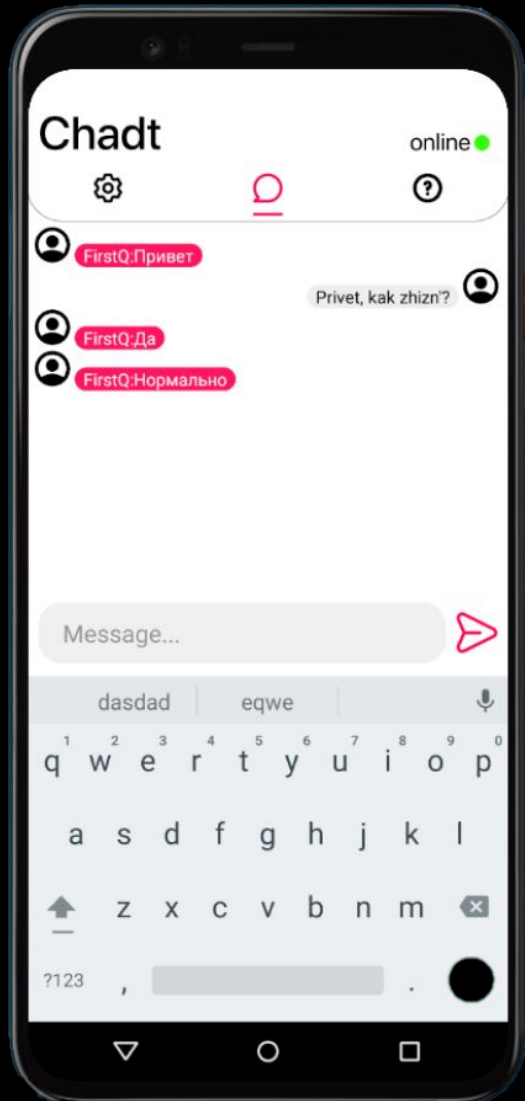

IT ШКОЛА
SAMSUNG

СНА(D)Т

Глобальный чат

Город: Москва

Площадка: РТУ МИРЭА

Автор: Савельев Руслан

Преподаватель: Артем Макаревич

IT ШКОЛА
SAMSUNG

АКТУАЛЬНОСТЬ

КОГДА ТВОИ ПОЛЬЗОВАТЕЛЬСКИЕ ДАННЫЕ ОПЯТЬ СЛИЛИ

IT ШКОЛА SAMSUNG

Функционал приложения:

Глобальный чат

Пользовательские
настройки

IT ШКОЛА
SAMSUNG

ТЕХНИЧЕСКАЯ ЧАСТЬ

Код сервера расположен в репозитории <https://github.com/CpredniyNikon/TcpServer>

Механика сообщений осуществляется с помощью передачи сокетов TCP/IP протоколом

Клиент, вместе со своим сообщением отправляет и свой id. Сервер получив сообщение и id пересылает данное сообщением по всем остальным сокетам с индексом отличным от id отправителя