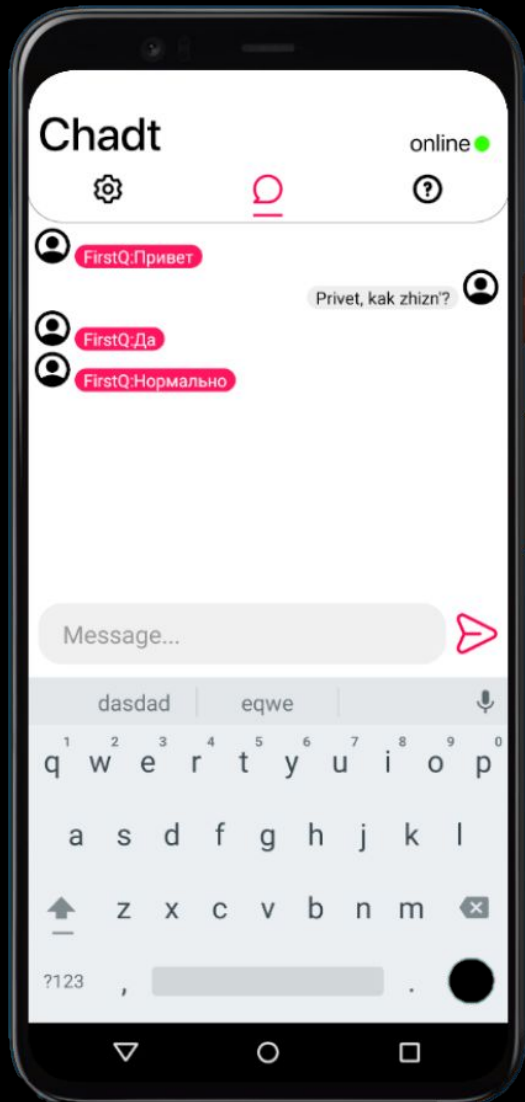

IT ШКОЛА
SAMSUNG

СНА(D)Т

Глобальный чат

Город: Москва

Площадка: РТУ МИРЭА

Автор: Савельев Руслан

Преподаватель: Артем Макаревич

IT ШКОЛА
SAMSUNG

АКТУАЛЬНОСТЬ

КОГДА ТВОИ ПОЛЬЗОВАТЕЛЬСКИЕ ДАННЫЕ ОПЯТЬ СЛИЛИ

IT ШКОЛА
SAMSUNG

Функционал приложения:

Глобальный чат

Пользовательские
настройки

IT ШКОЛА
SAMSUNG

ТЕХНИЧЕСКАЯ ЧАСТЬ

Код сервера расположен в репозитории <https://github.com/CpredniyNikon/TcpServer>

Механика сообщений осуществляется с помощью передачи сокетов TCP/IP протоколом

Клиент, вместе со своим сообщением отправляет и свой id. Сервер получив сообщение и id пересылает данное сообщением по всем остальным сокетам с индексом отличным от id отправителя