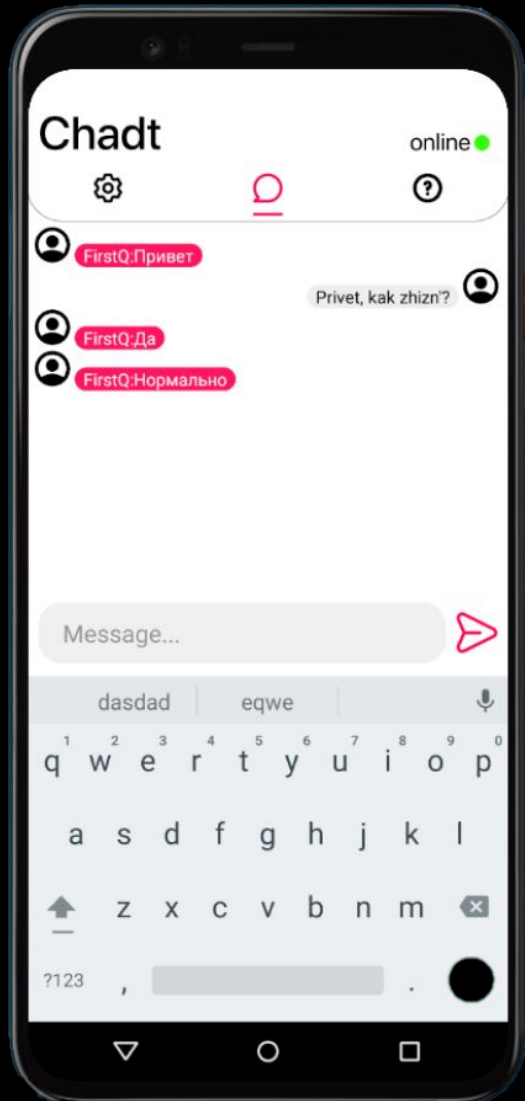

Глобальный чат

Пользовательские
настройки