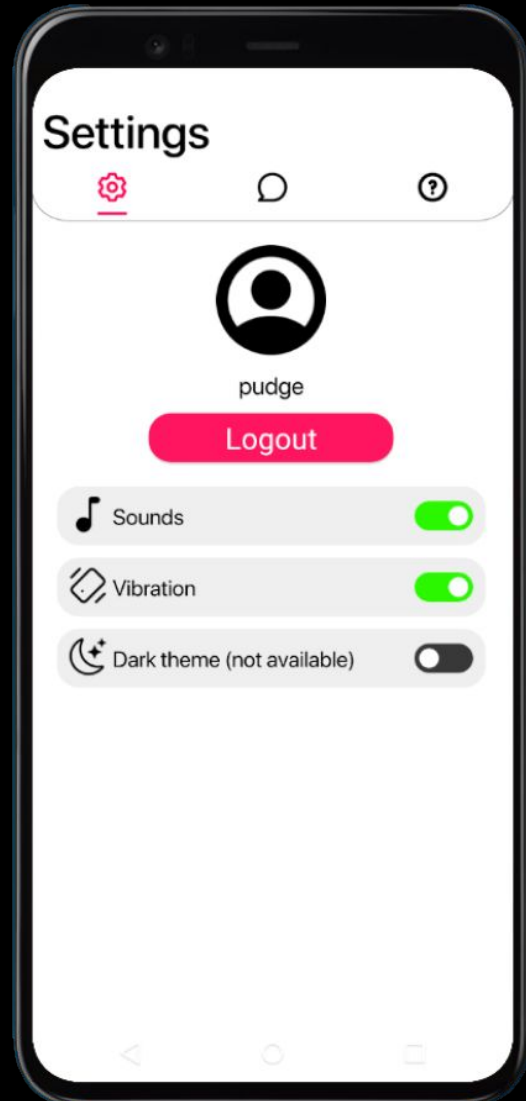

АКТУАЛЬНОСТЬ

КОГДА ТВОИ ПОЛЬЗОВАТЕЛЬСКИЕ ДАННЫЕ ОПЯТЬ СЛИЛИ

IT ШКОЛА SAMSUNG

Функционал приложения:

Глобальный чат

Пользовательские
настройки

IT ШКОЛА
SAMSUNG

ТЕХНИЧЕСКАЯ ЧАСТЬ