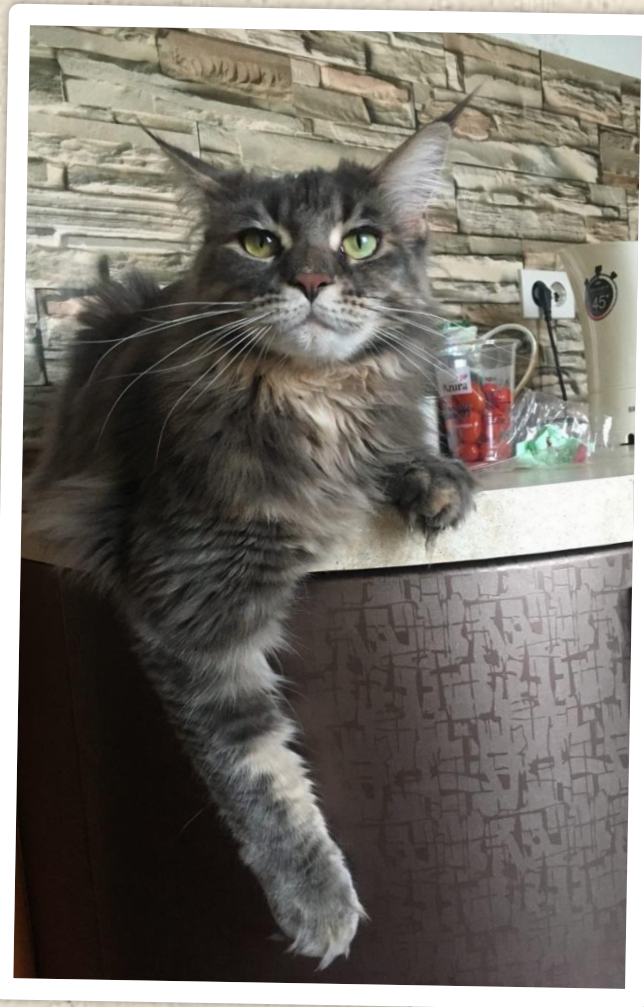

Моя семья и зверь!

Два года назад в нашей семье
появилась Клеопатра

Клеопатра – кошка породы Мейн-кун

порода, которая
произошла от
кошек штата Мэн на
северо-востоке
США

Крупнейшая порода кошек

Высота в холке у
взрослых кошек
достигает от 25 до 41 см,
а общая длина с
хвостом до 120 см
(длина хвоста до 36 см)

**« Я тяжёленький,
таких в космос не
берут»...**

**Сейчас Клеопатре
2 года и она весит
5 кг 700 грамм**

**Средний вес кошек
данной породы от 5,2–8,5
кг. Коты крупнее, их вес
доходит до 15кг.**

А еще совсем недавно она
была котенком