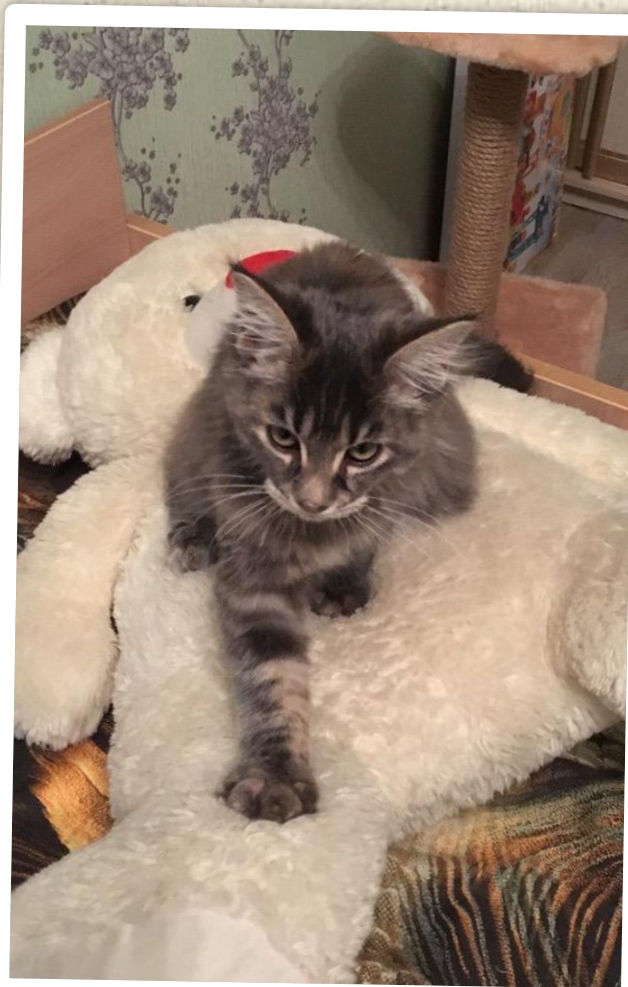

Моя семья и зверь!

Два года назад в нашей семье
появилась Клеопатра

Клеопатра – кошка породы Мейн-кун

порода, которая
произошла от
кошек штата Мэн на
северо-востоке
США

Крупнейшая порода кошек

Высота в холке у
взрослых кошек
достигает от 25 до 41 см,
а общая длина с
хвостом до 120 см
(длина хвоста до 36 см)

**« Я тяжёленький,
таких в космос не
берут»...**

**Сейчас Клеопатре
2 года и она весит
5 кг 700 грамм**

**Средний вес кошек
данной породы от 5,2–8,5
кг. Коты крупнее, их вес
доходит до 15кг.**

А еще совсем недавно она
была котенком