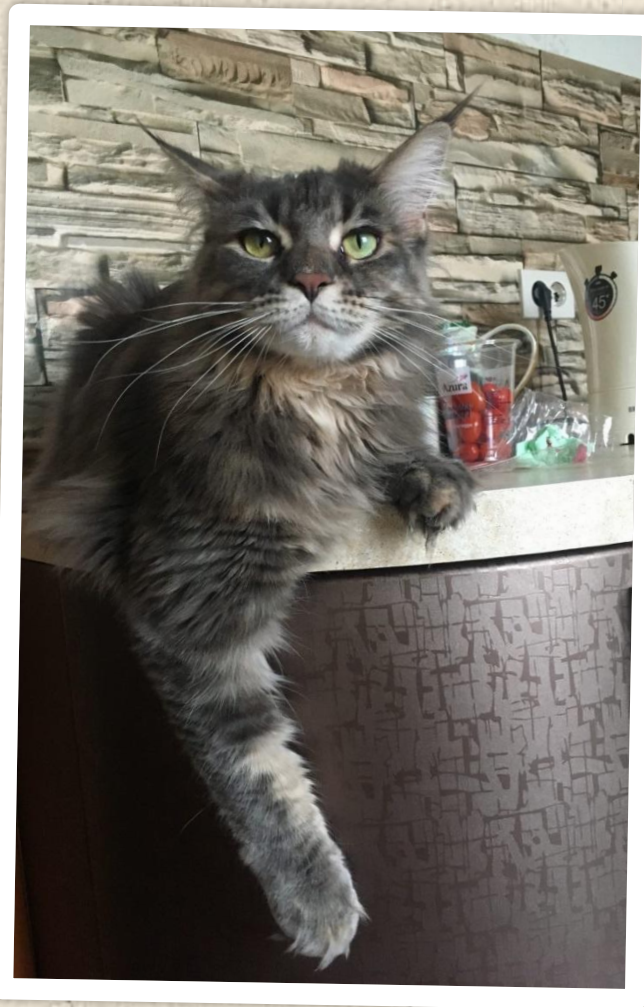

***Моя семья и зверь!***

Два года назад в нашей семье  
появилась Клеопатра

# Клеопатра – кошка породы Мейн-кун

порода, которая  
произошла от  
кошек штата Мэн на  
северо-востоке  
США

## Крупнейшая порода кошек

Высота в холке у  
взрослых кошек  
достигает от 25 до 41 см,  
а общая длина с  
хвостом до 120 см  
(длина хвоста до 36 см)

**« Я тяжёленький,  
таких в космос не  
берут»...**