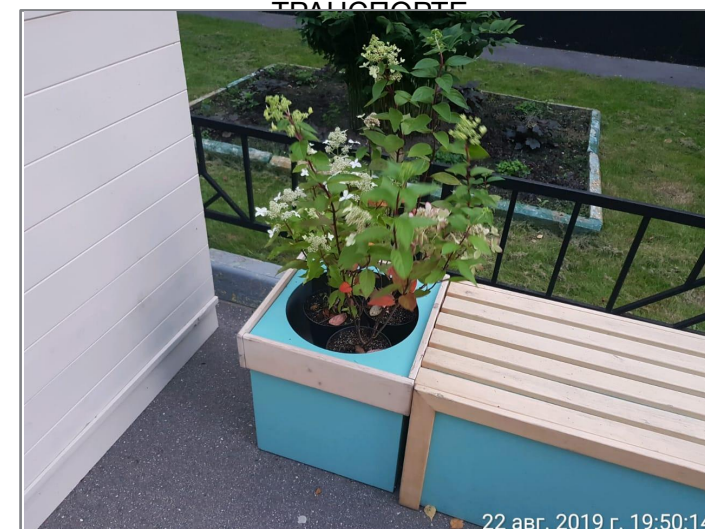

## ДЕКОРИРОВАНИЕ АРТ- ОБЪЕКТОВ:

«ЦВЕТНИК С1» - 2 шт.

ПОДТВЕРЖДЕНИЕ АДРЕСА

ИНВЕНТАРИЗАЦИОННЫЙ НОМЕР

ДОСТАВКА. ПЕРЕСТАНОВКА ТРОЛЛЕЙ В  
ТРАНСПОРТЕ

ПЕРЕНОС И УСТАНОВКА

ГОРТЕНЗИЯ МЕТЕЛЬЧАТАЯ h=50 CM, С-5, ДВА  
ГОДА