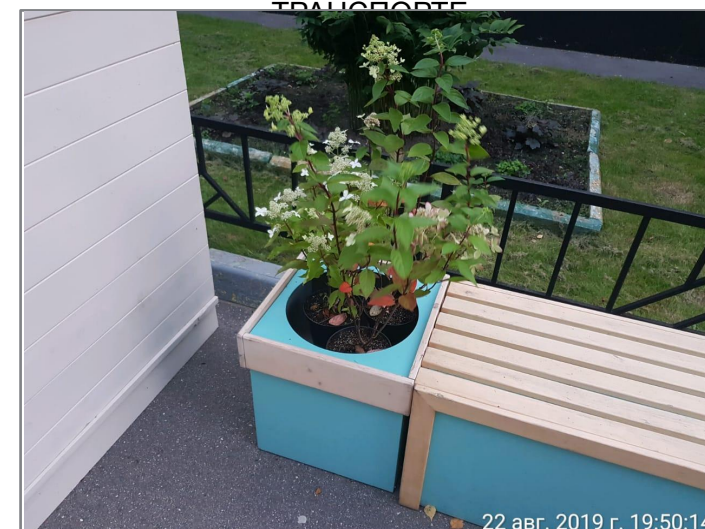

22 авг. 2019 г. 19:48:38

ПЕРЕНОС И УСТАНОВКА

22 авг. 2019 г. 19:50:06

ГОРТЕНЗИЯ МЕТЕЛЬЧАТАЯ h=50 CM, С-5, ДВА  
ГОДА

22 авг. 2019 г. 19:50:14

ОБЩИЙ ВИД