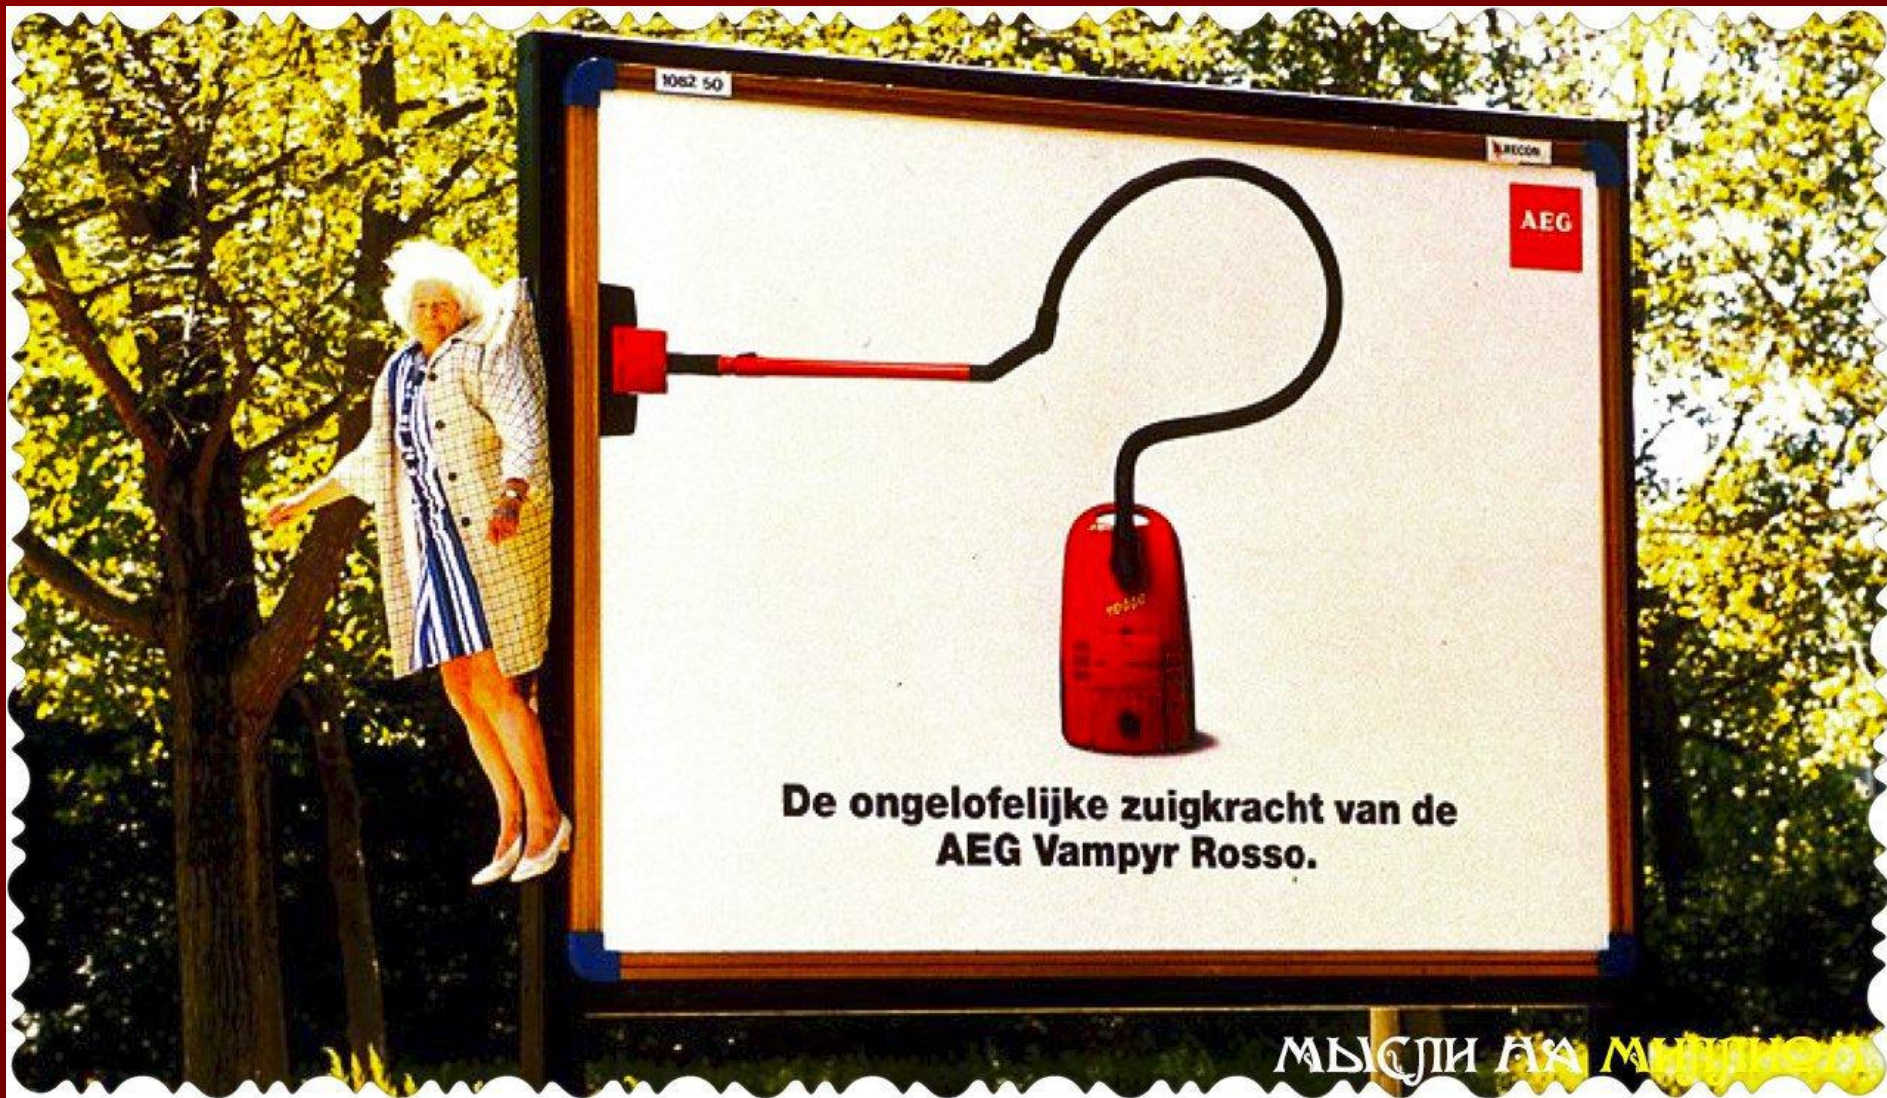

**De ongeloofelijke zuigkracht van de
AEG Vampyr Rosso.**

МЫСЛИ НА МЕНЕ