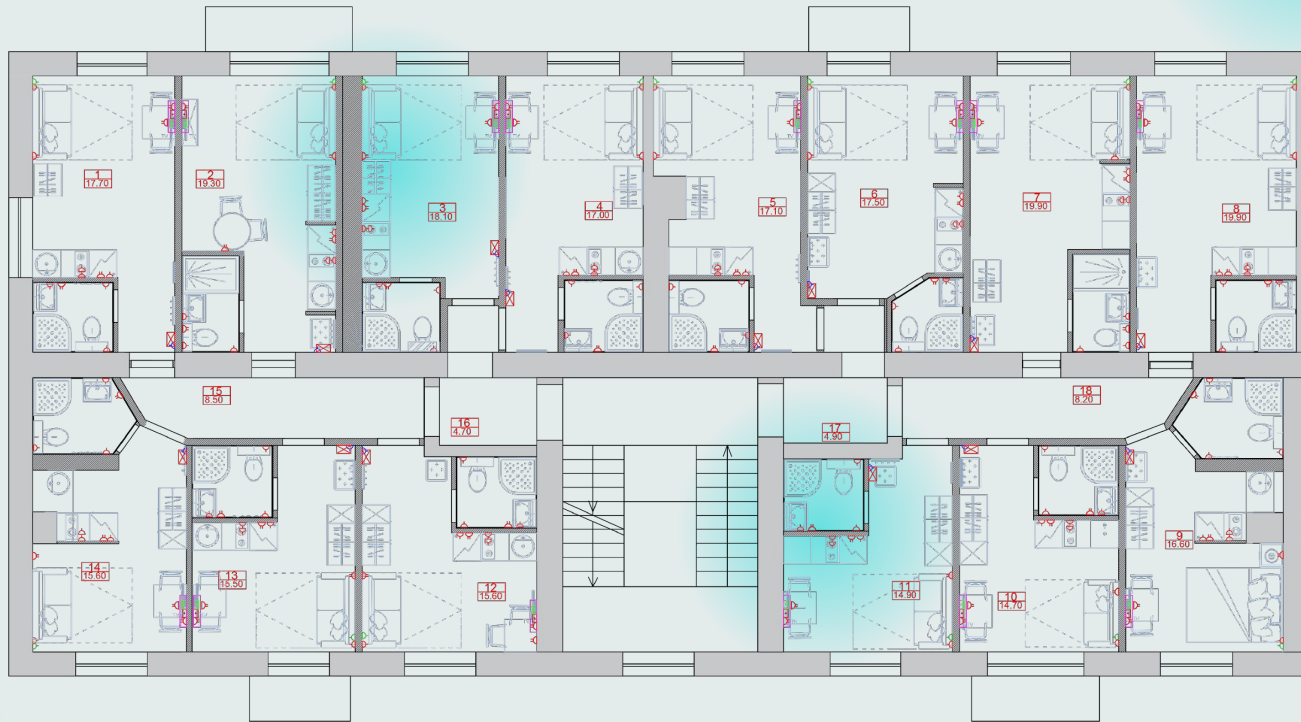

ПЛАНИРОВКИ

ВЫБОР АПАРТАМЕНТА

Этаж	Студия	Площадь м2	Цена
5	№ 1	17,7	7 080 000 ₽
5	№ 2	19,3	8 200 000 ₽
5	№ 3	18,1	7 240 000 ₽
5	№ 4	17	6 800 000 ₽
5	№ 5	17,1	6 840 000 ₽
5	№ 6	17,5	7 400 000 ₽
5	№ 7	19,9	7 960 000 ₽
5	№ 8	19,9	7 960 000 ₽
5	№ 9	16,6	6 640 000 ₽
5	№ 10	14,7	6 300 000 ₽
5	№ 11	14,9	6 000 000 ₽
5	№ 12	15,6	6 240 000 ₽
5	№ 13	15,5	6 600 000 ₽
5	№ 14	15,6	6 240 000 ₽