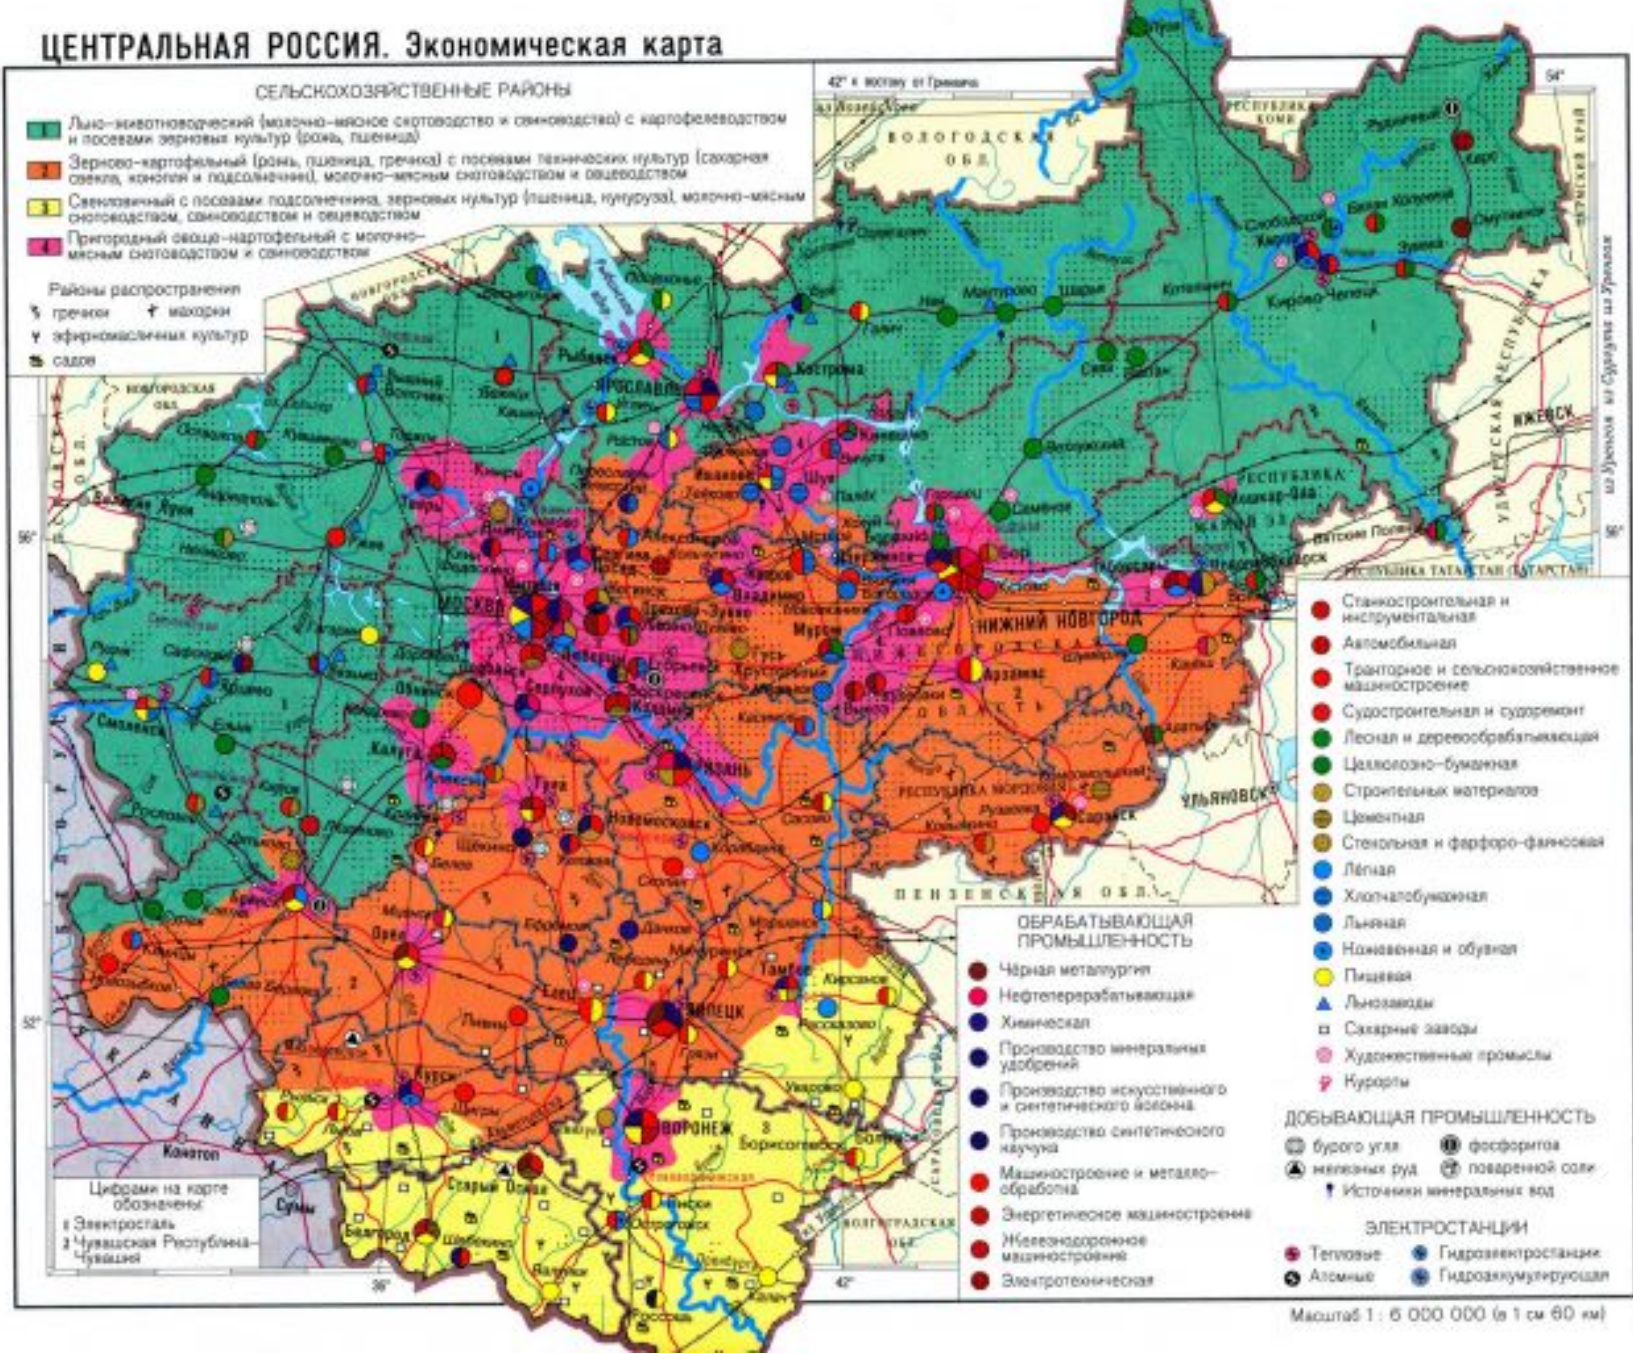

- ### ОБРАБАТЫВАЮЩАЯ ПРОМЫШЛЕННОСТЬ
- Черная металлургия
 - Нефтепереработка
 - Химическая
 - Производство минеральных удобрений
 - Производство искусственного и синтетического волокна
 - Производство синтетического каучука
 - Машиностроение и металлообработка
 - Энергетическое машиностроение
 - Железнодорожное машиностроение
 - Электротехническая

- ### ДОБЫВАЮЩАЯ ПРОМЫШЛЕННОСТЬ
- ⊙ бурого угля ⊙ фосфоритов
 - ⊙ железных руд ⊙ поваренной соли
 - ↑ Источники минеральной воды
- ### ЭЛЕКТРОСТАНЦИИ
- Тепловые ● Гидроэлектростанции
 - Атомные ● Гидроакмулирующая

Цифрами на карте обозначены:
1 Электростанция
2 Чувашская Республика-Чуваши

Масштаб 1 : 6 000 000 (в 1 см 60 км)

контур-мар.ру

ЦЕНТРАЛЬНАЯ РОССИЯ. Экономическая карта

СЕЛЬСКОХОЗЯЙСТВЕННЫЕ РАЙОНЫ

- Листо-животноводческий (молочно-мясное скотоводство и свиноводство) с картофелеводством и посевами зерновых культур (рожь, пшеница)
- Зерново-картофельный (ржан, пшеница, гречиха) с посевами технических культур (сахарная свекла, конопля и подсолнечник), молочно-мясным скотоводством и овцеводством
- Сенокосный с посевами подсолнечника, зерновых культур (пшеница, пшеница, пшеница), молочно-мясным скотоводством, свиноводством и овцеводством
- Пригородный овощно-картофельный с молочно-мясным скотоводством и свиноводством

Районы распространения
 ♣ гречихи ♣ сахарной свеклы
 ♣ африканских культур
 ♣ садов

Цифры на карте обозначены:
 1 Электросталь
 2 Чувашская Республика-Чуваши

42° к востоку от Гринвича

ОБРАБАТЫВАЮЩАЯ ПРОМЫШЛЕННОСТЬ