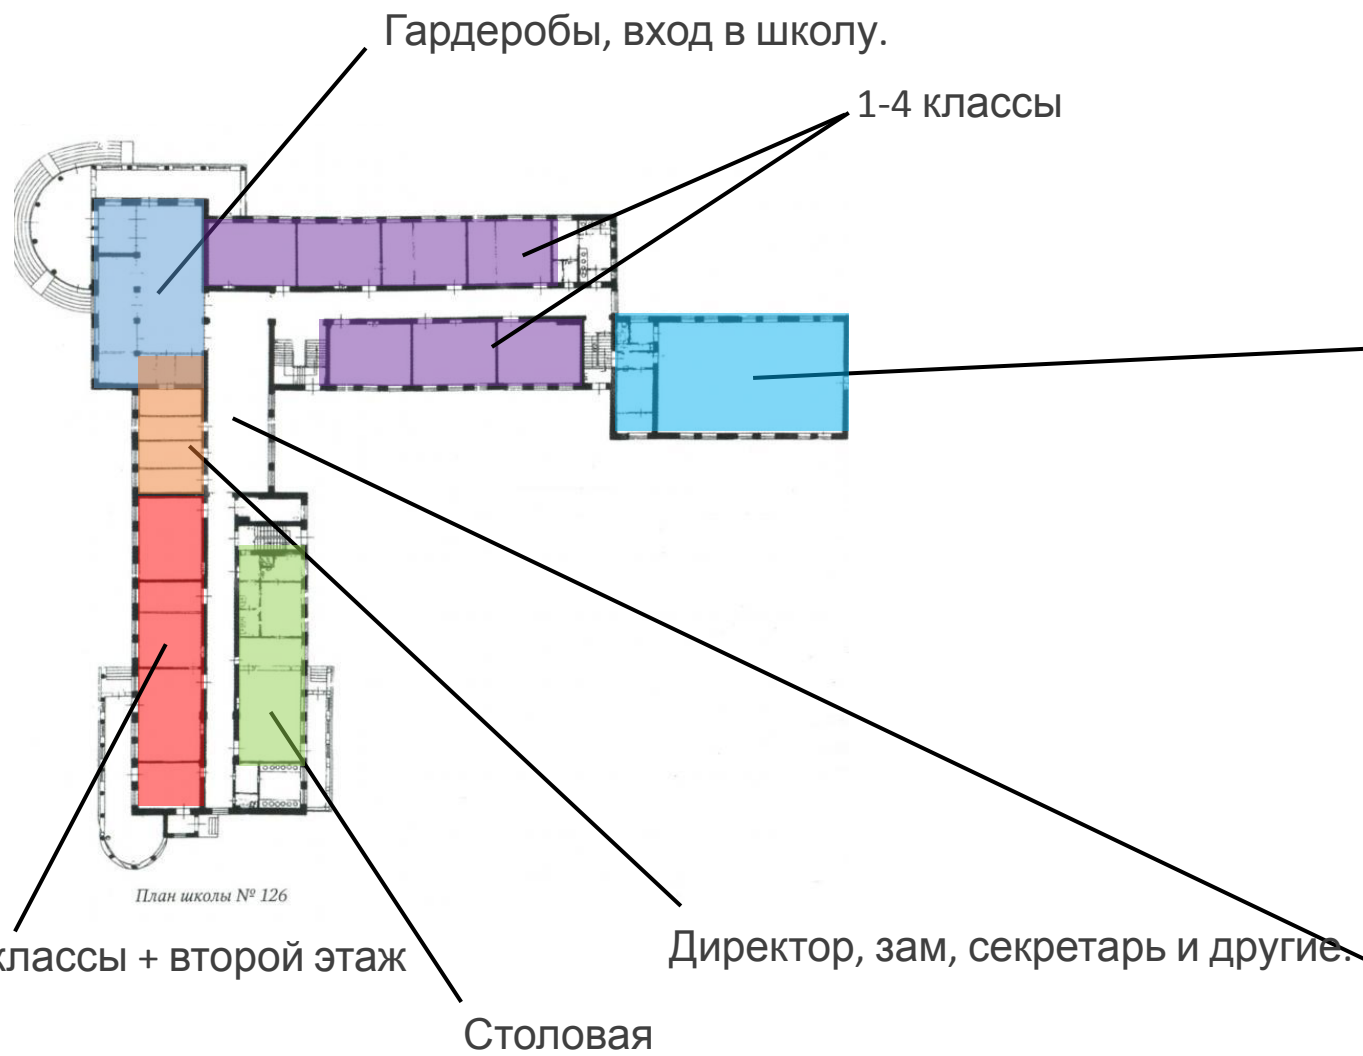

Реферат

Расположение ШКОЛЫ

Школа №126

Главный вход

Новгорода, пр.Молодежный, д.30А

Вид сверху

Вид сбоку

Минусы

- развлекаешь сам себя
- 2 дивана, стол и телевизор
- обычные классы
- зимой в раздевалке холодно

Плюсы

- все близко
- комфортная столовая
- много мест “посидеть”

Хорошкола в Москве

"Хорошкола" в Москве

Зал
единоборств

Бассейн

План 1
этажа

План 2
этажа

Акт.
зал

Столовая

"Хорошкола" в Москве

-нет "классов"

-ничего не стесняет