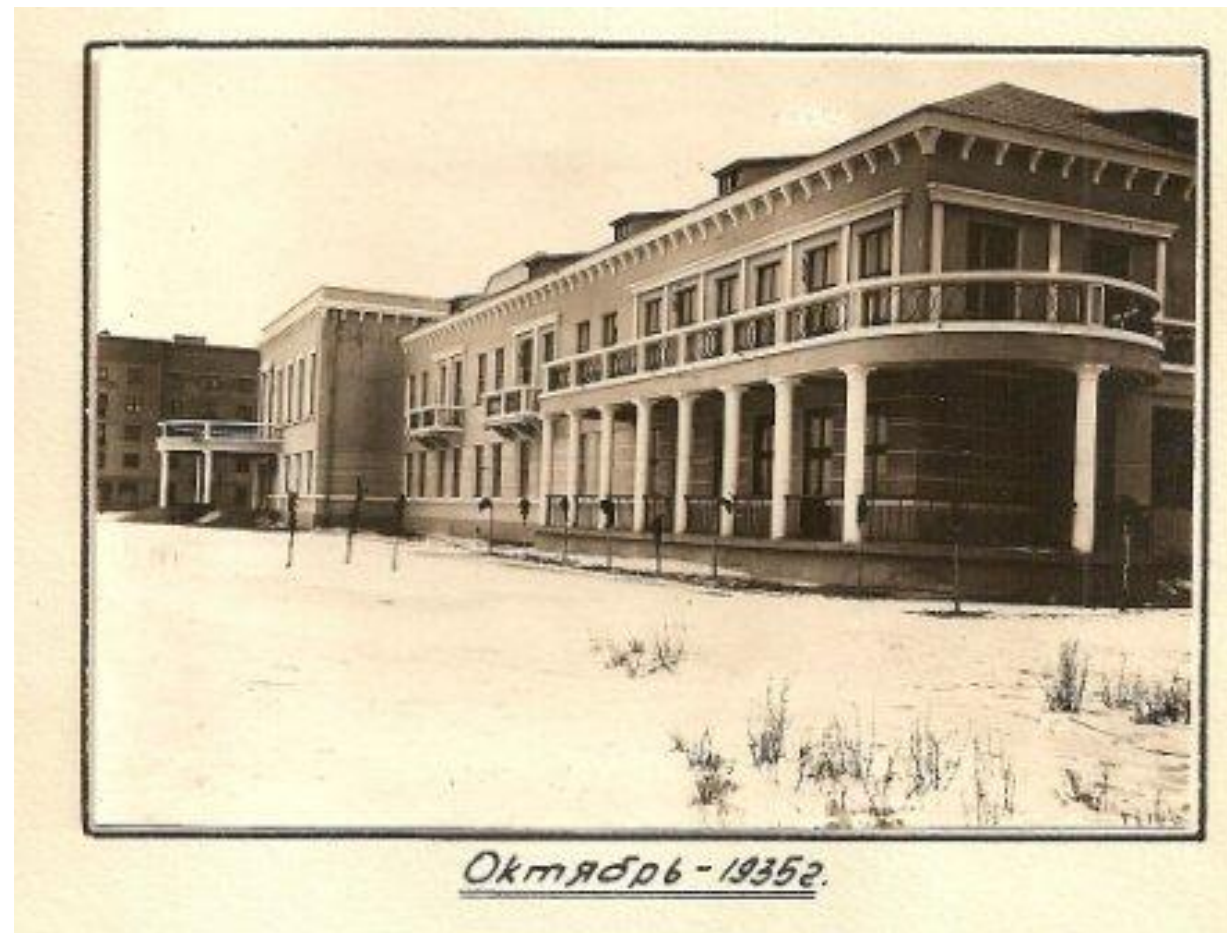

Реферат

Расположение ШКОЛЫ

Школа №126

Главный вход

Новгорода, пр.Молодежный, д.30А

Вид сверху

Вид сбоку

Минусы

- развлекаешь сам себя
- 2 дивана, стол и телевизор
- обычные классы
- зимой в раздевалке холодно

Плюсы

- все близко
- комфортная столовая
- много мест “посидеть”

Хорошкола в Москве

"Хорошкола" в Москве

Зал
единоборств