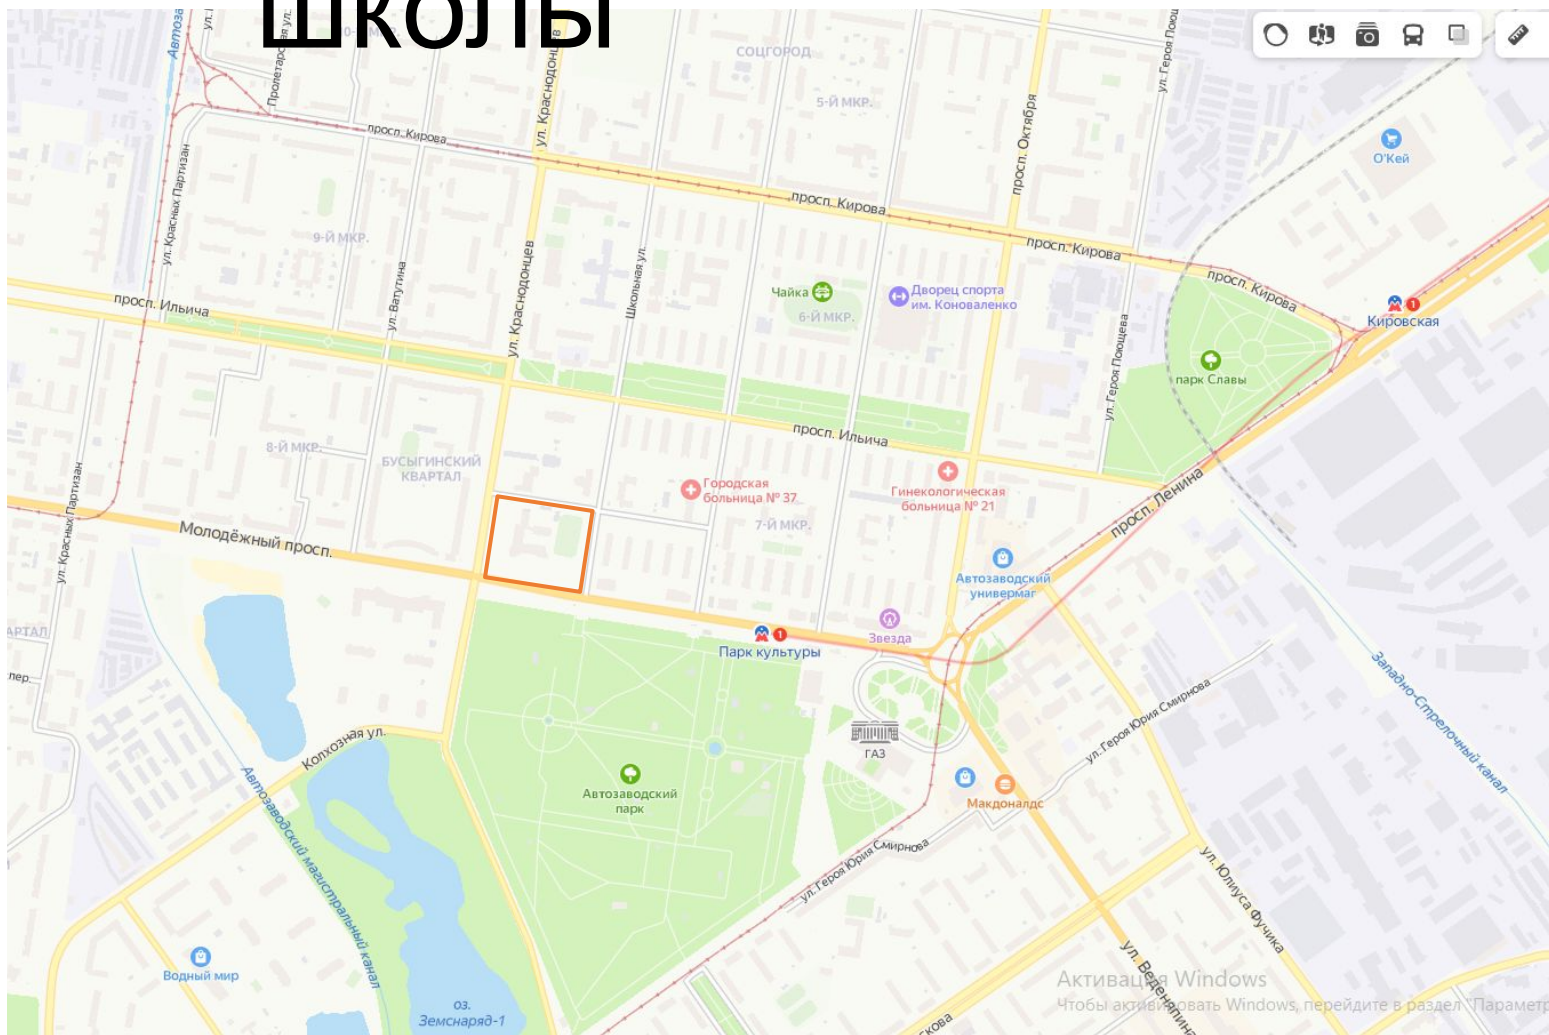

Реферат

Расположение ШКОЛЫ

Школа №126

Главный вход

Новгорода, пр.Молодежный, д.30А

Вид сверху

Вид сбоку

Минусы