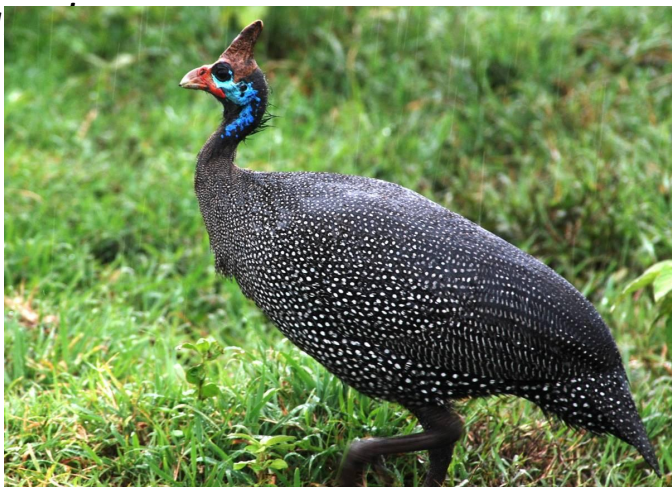

# Саванны. Животный мир

Гиеновидная собака *Lycaon pictus*

Пятнистая гиена *Crocuta crocuta*

Леопард *Panthera pardus*

Гепард *Acinonyx jubatus*

# Саванны. Животный мир

Африканский страус *Struthio*  
*camelus*

Чернолобый ткач *Ploceus velatus*

Обыкновенная цесарка *Numida*  
*meleagris*

Орёл-скоморох *Terathopius*  
*sepioides*