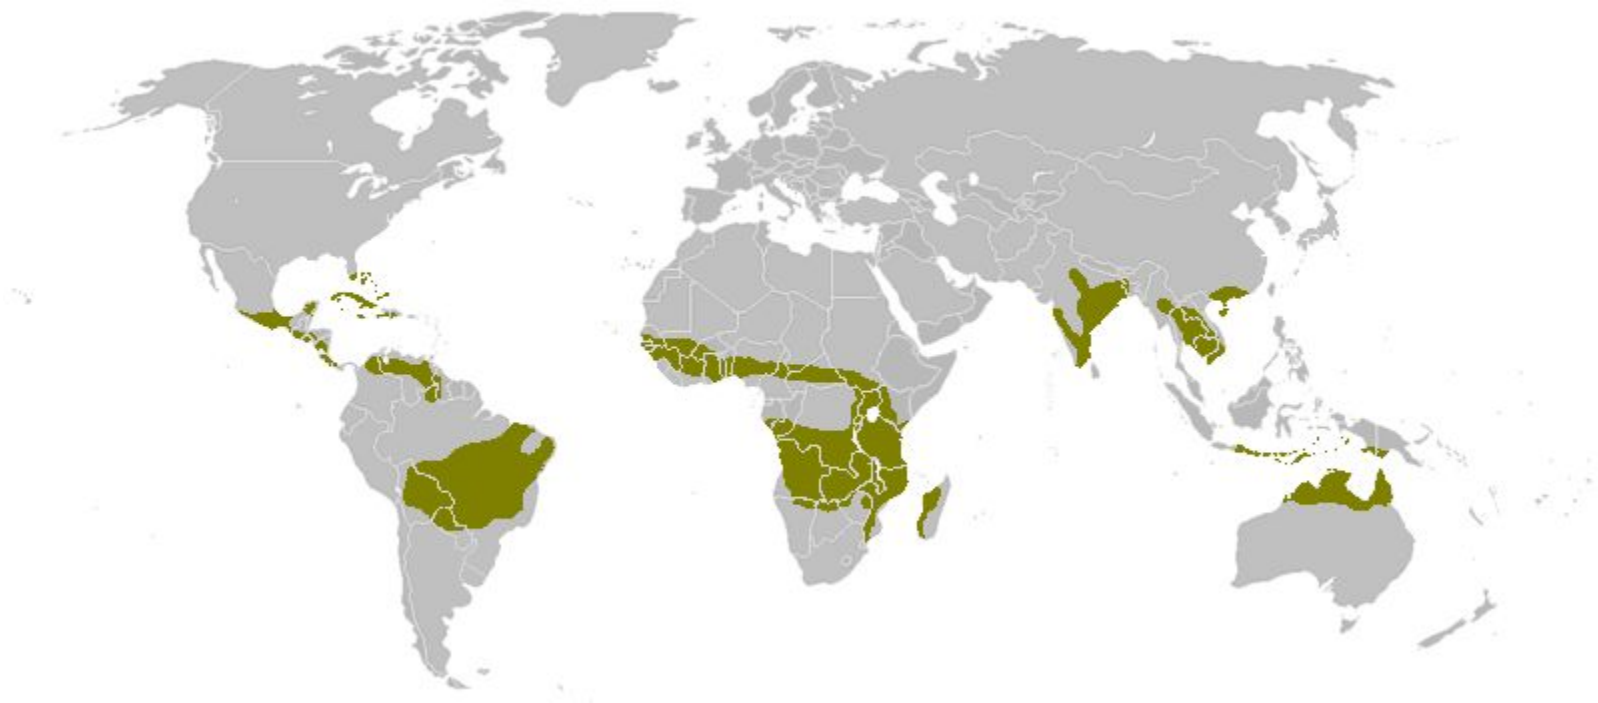

# Саванны. Характеристика

Саванны — пространства в субэкваториальном поясе, покрытые травяной растительностью с редко разбросанными деревьями и кустарниками. Типичны для субэкваториального климата с резким разделением года на сухой и дождливый сезоны.

# Саванны. Растительность

«Слоновая трава» *Pennisetum*  
sp.

*Acacia* sp.

Баобаб *Adansonia*  
*digitata*

# Саванны. Животный мир

Газель Томсона *Eudorcas thomsonii*

Голубой гну *Connochaetes taurinus*

Большой куду *Tragelaphus strepsiceros*

Газель Гранта *Gazella granti*

# Саванны. Животный мир

Африканский страус *Struthio*  
*camelus*

Чернолобый ткач *Ploceus velatus*

Обыкновенная цесарка *Numida*  
*meleagris*

Орёл-скоморох *Terathopius*  
*sepioides*