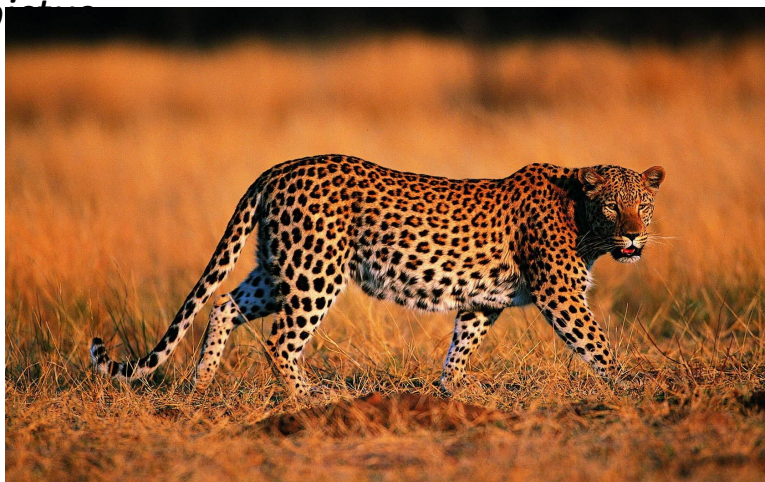

Леопард *Panthera pardus*