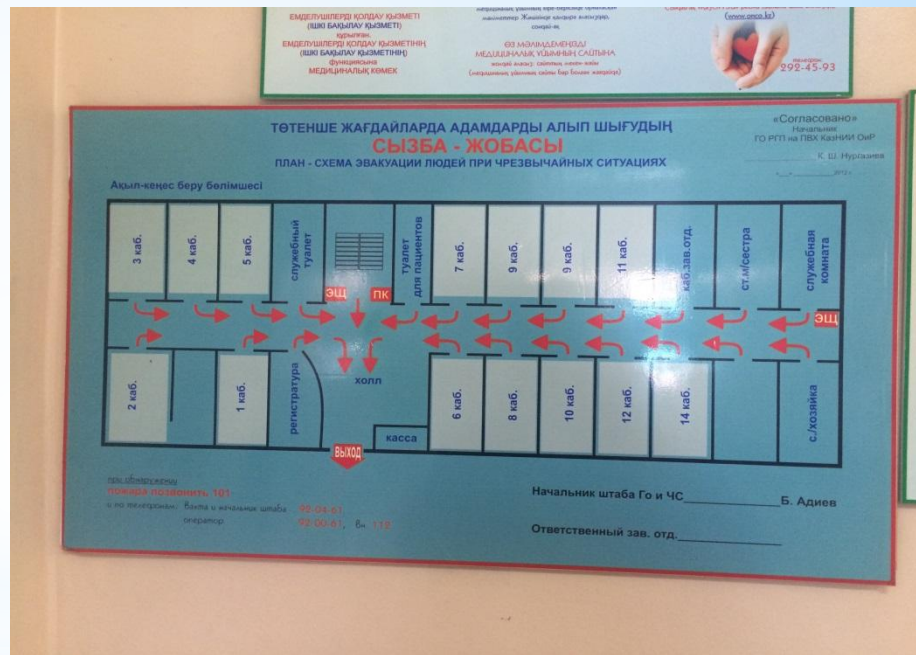

Институт орталықтанбаған жүйеде салынған. Үлкен 9 базалық корпуста құралған.

Қаланың ортасында орналасқан бұл ғимарат толығымен жылыту, жарықтандыру және желдету жүйесімен толықтай жабдықталған

Ғимараттың әкімшілік бөлімінде тіркеу орны касса 1 қабатта орналасқан

* Кызматкерлерге жана келушү

Кадрларды даярлау мақсатында әр ғимаратта оқу корпустары орналасқан.

Институтта көп кездеспейтін цитостатиктерді орталықтандырылған еріту кабинеті бар.

Әжетхана әр қабатта орналасқан. Күнделікті тазартудан өтіп тұрады екен.

* Киім ілетін орын 1 қабатта орналасқан

* Бірнеше бөлімшелер бар: радионуклидтік диагностика, маммография, ультрадыбыстық зерттеу, конференция зал.

Орналасу схемасы: 4 қабаттан тұрады

Радиологиялық ғимарат	Қабат	Радиологический корпус
ҚИР ЖҰУ БӨЛІМЕСІ, ҚОЙМА БӨЛІМЕРІ, МЕДИЦИНАЛЫҚ ҚАЛДЫҚТАРДЫ УАҚЫТША САҚТАУ БӨЛІМЕСІ, ЭЛЕКТРИКТЕР, ДОЗИМЕТРИЯ ЖӘНЕ ФИЗИКАЛЫҚ ТЕХНИКАЛЫҚ СӘУЛЕЛІК ТЕРАПИЯМЕН ҚАМТАМСЫЗ ЕТУ БӨЛІМІ, СӘУЛЕЛІК ТЕРАПИЯ, ЦЕНТРАЦИЯ БӨЛІМЕСІ, ГАММА-КОНДЫРғыЛАРЫ	0	ПРАЧЕВНАЯ, СКЛАДСКИЕ ПОМЕЩЕНИЯ, ПОМЕЩЕНИЯ ВРЕМЕННОГО ХРАНЕНИЯ МЕДИЦИНСКИХ ОТХОДОВ, ЭЛЕКТРИКИ, ОТДЕЛЕНИЕ ДОЗИМЕТРИИ И ФИЗИКО-ТЕХНИЧЕСКОГО ОБЕСПЕЧЕНИЯ ЛУЧЕВОЙ ТЕРАПИИ, ЛУЧЕВАЯ ТЕРАПИЯ, КАБИНЕТ ЦЕНТРАЦИИ, ГАММА - УСТАНОВКИ.
РАДИОНУКЛИДТІК ДИАГНОСТИКА ЗЕРТХАНАСЫ КОМПЬЮТЕРЛІК ТОМОГРАФИЯ.	1	ЛАБОРАТОРИЯ РАДИОНУКЛИДНОЙ ДИАГНОСТИКИ КОМПЬЮТЕРНАЯ ТОМОГРАФИЯ.
ОНКОУРОЛОГИЯ ОРТАЛЫҒЫ, НЕЙРОКОЛОГИЯ ОРТАЛЫҒЫ	2	ЦЕНТР ОНКОУРОЛОГИИ, ЦЕНТР НЕЙРОКОЛОГИИ.
ОНКОГИНЕКОЛОГИЯ ОРТАЛЫҒЫ, МАММОЛОГИЯ ОРТАЛЫҒЫ	3	ЦЕНТР ОНКОГИНЕКОЛОГИИ, МАММОЛОГИЧЕСКИЙ ЦЕНТР.
ТОРАКАЛДЫ ОНКОЛОГИЯ ОРТАЛЫҒЫ, АБДОМИНАЛДЫ ОНКОЛОГИЯ ОРТАЛЫҒЫ.	4	ЦЕНТР ТОРАКАЛЬНОЙ ОНКОЛОГИИ, ЦЕНТР АБДОМИНАЛЬНОЙ ОНКОЛОГИИ.