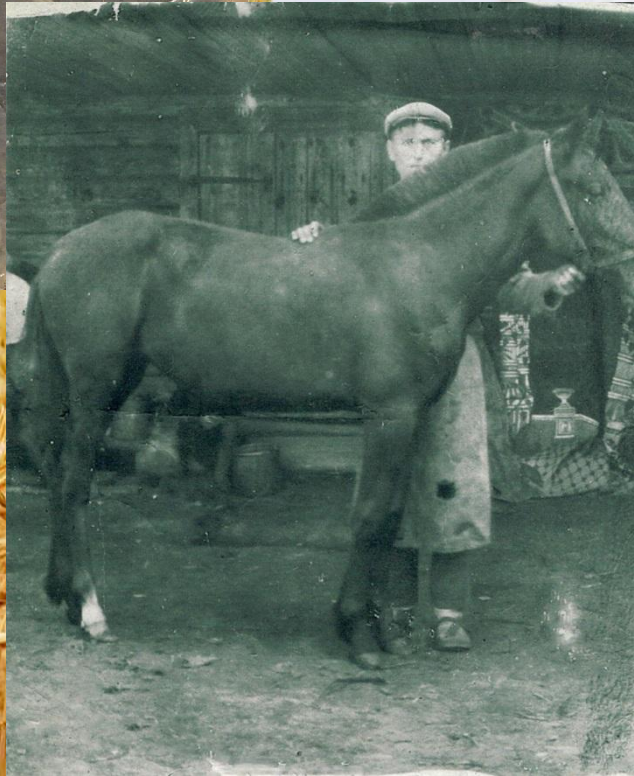


The background of the slide features a close-up, artistic rendering of several golden wheat stalks. The stalks are arranged in a slightly curved, overlapping pattern, with their heads pointing towards the right. The lighting is warm and soft, highlighting the texture of the wheat grains and the fine hairs on the awns. The overall color palette is a range of yellows and light greens, creating a sense of natural abundance and harvest.

**Трудовая
династия
КОЛХОЗНИКОВ
Мальцевых
из д.Дроздовка
Алнашского района УР**

Мальцев Тимофей Яковлевич

(1907– 1970г.)

Вступил в колхоз
«Свой труд» в 1934году

**Члены колхоза «Свой труд» д.Дроздовка Алнашского
района УР (1930-е годы XX века).
Мальцев Тимофей Яковлевич – 2-й ряд, 4-й слева.**