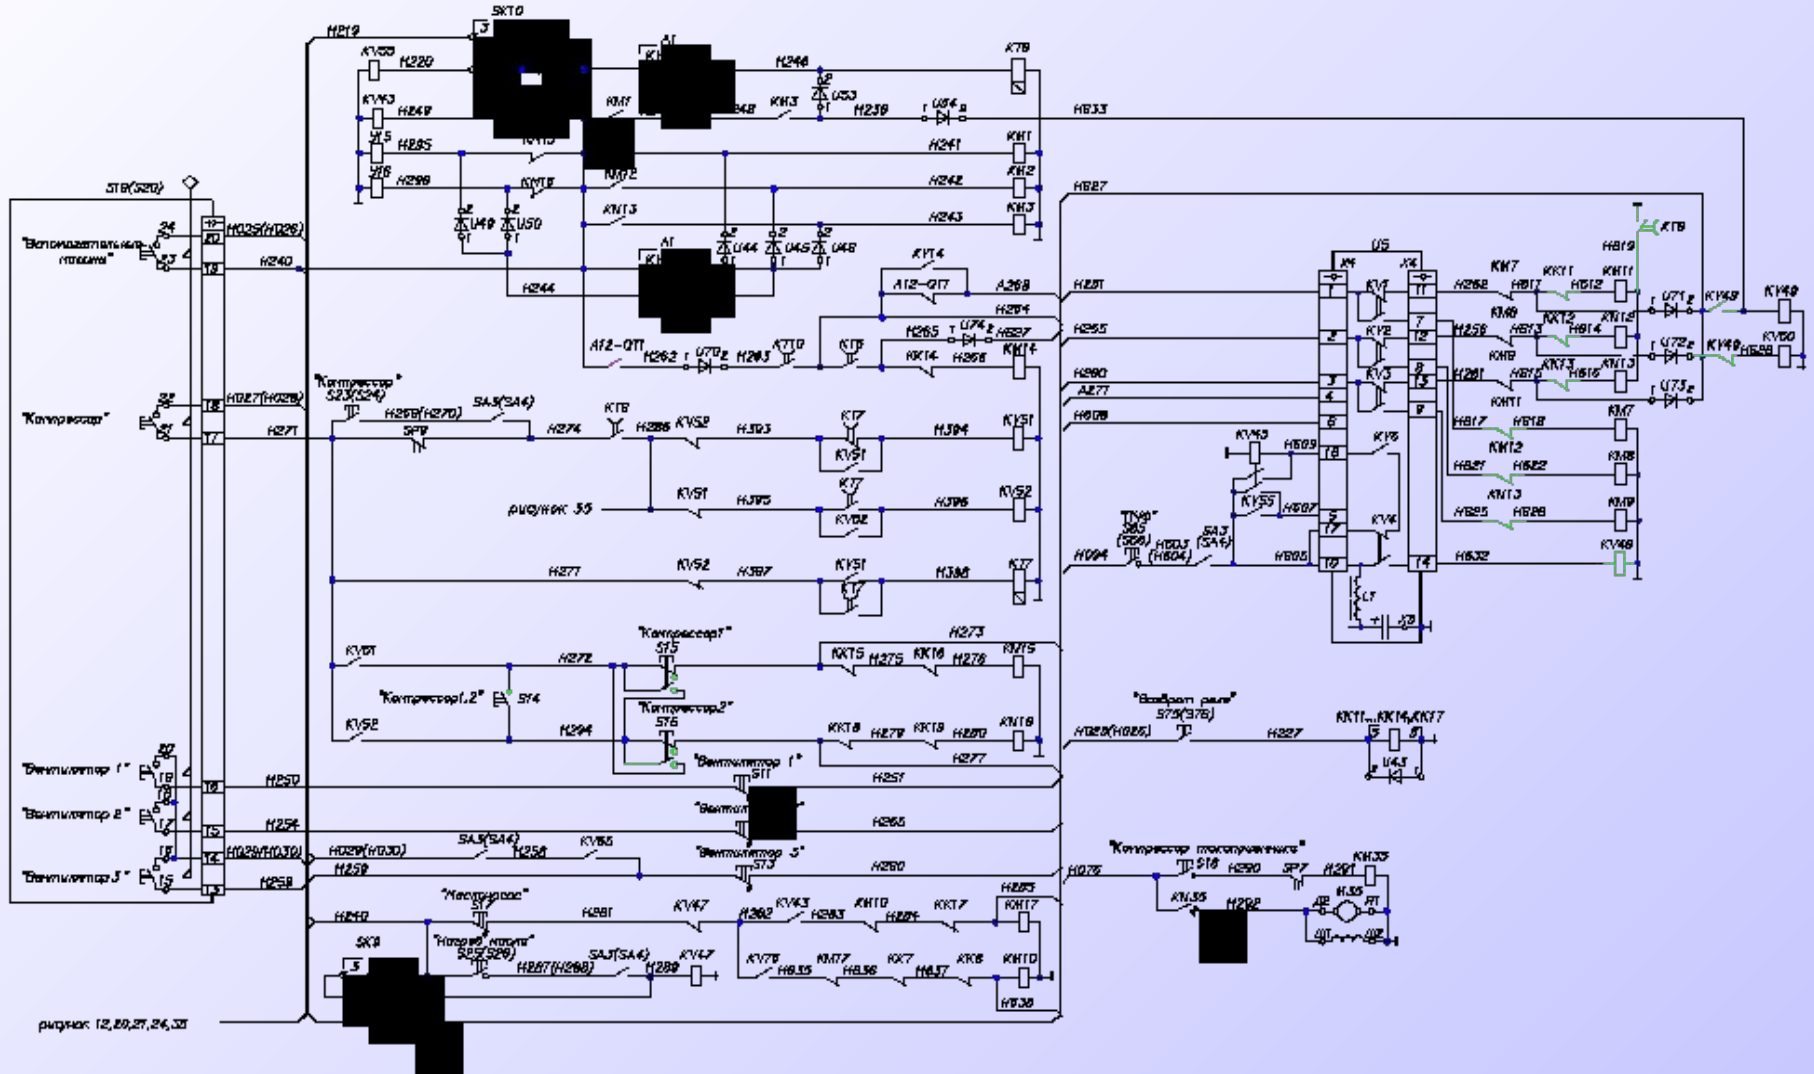

# Схема шкафа питания А25

рисунки 12, 17, 18, 33, 35

Схема цепей от автоматических выключателей

прогоны 13-16, 19, 24-31

Схема цепей управления токоприемниками и ГВ

Схема цепей управления аппаратами QF11...QF13

Схема цепей управления вспомогательными машинами

Схема цепи управления от контроллера машиниста

Схемы цепей управления включением МСУД

Схемы цепей управления ВМП и ВУВ

Схема цепей измерения скорости электродвигателя  
и тока плавких двигателей

# Схема цепей управления клапанами звуковых сигналов и песколодачи

Схема цепи управления