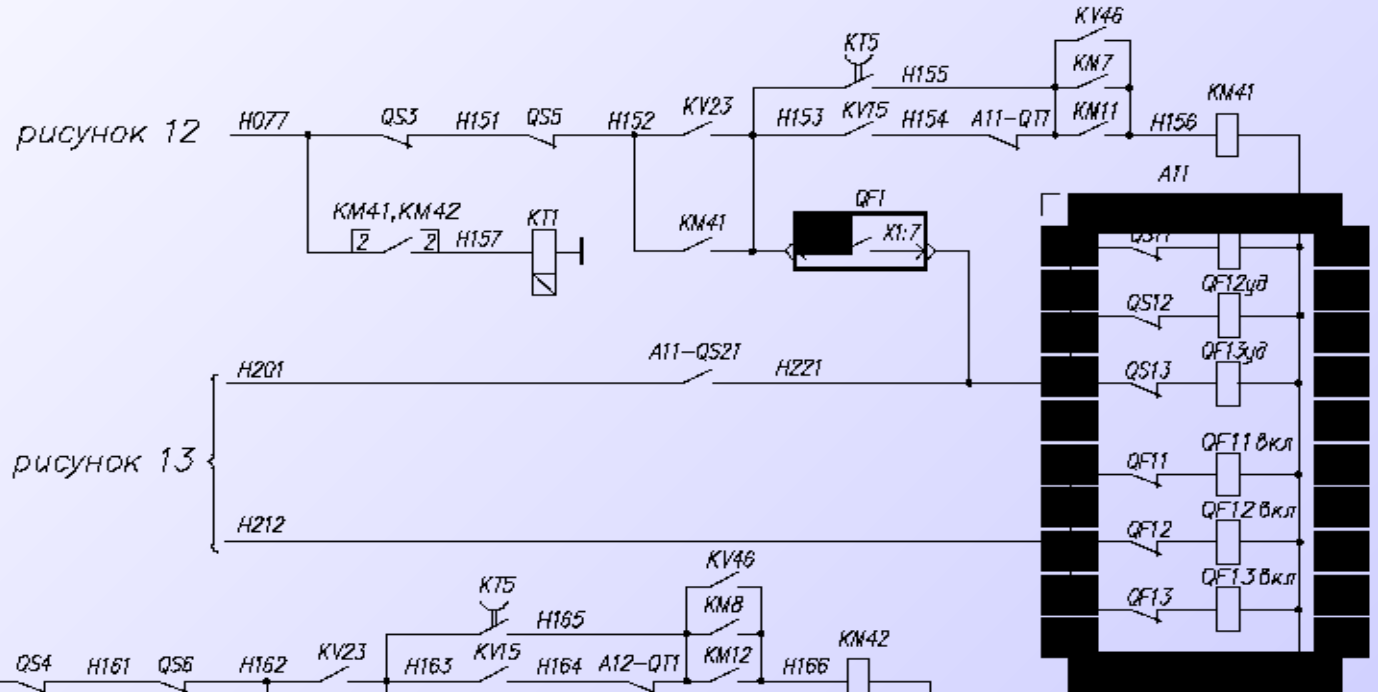

# Схема силовых цепей

Схема цепей вспомогательных машин и отопления поезда

Схема цепей кондиционирования и обогрева кабины

# Схема шкафа питания А25

рисунки 12, 17, 18, 33, 35

Схема цепей от автоматических выключателей

прогоны 13-16, 19, 24-31

Схема цепей управления токоприемниками и ГВ

Схема цепей управления аппаратами QF11...QF13

Схема цепей управления вспомогательными машинами

Схема цепи управления от контроллера машиниста

Схемы цепей управления включением МСУД

Схемы цепей управления ВМП и ВУВ

Схема цепей измерения скорости электродвигателя  
и тока плавких двигателей