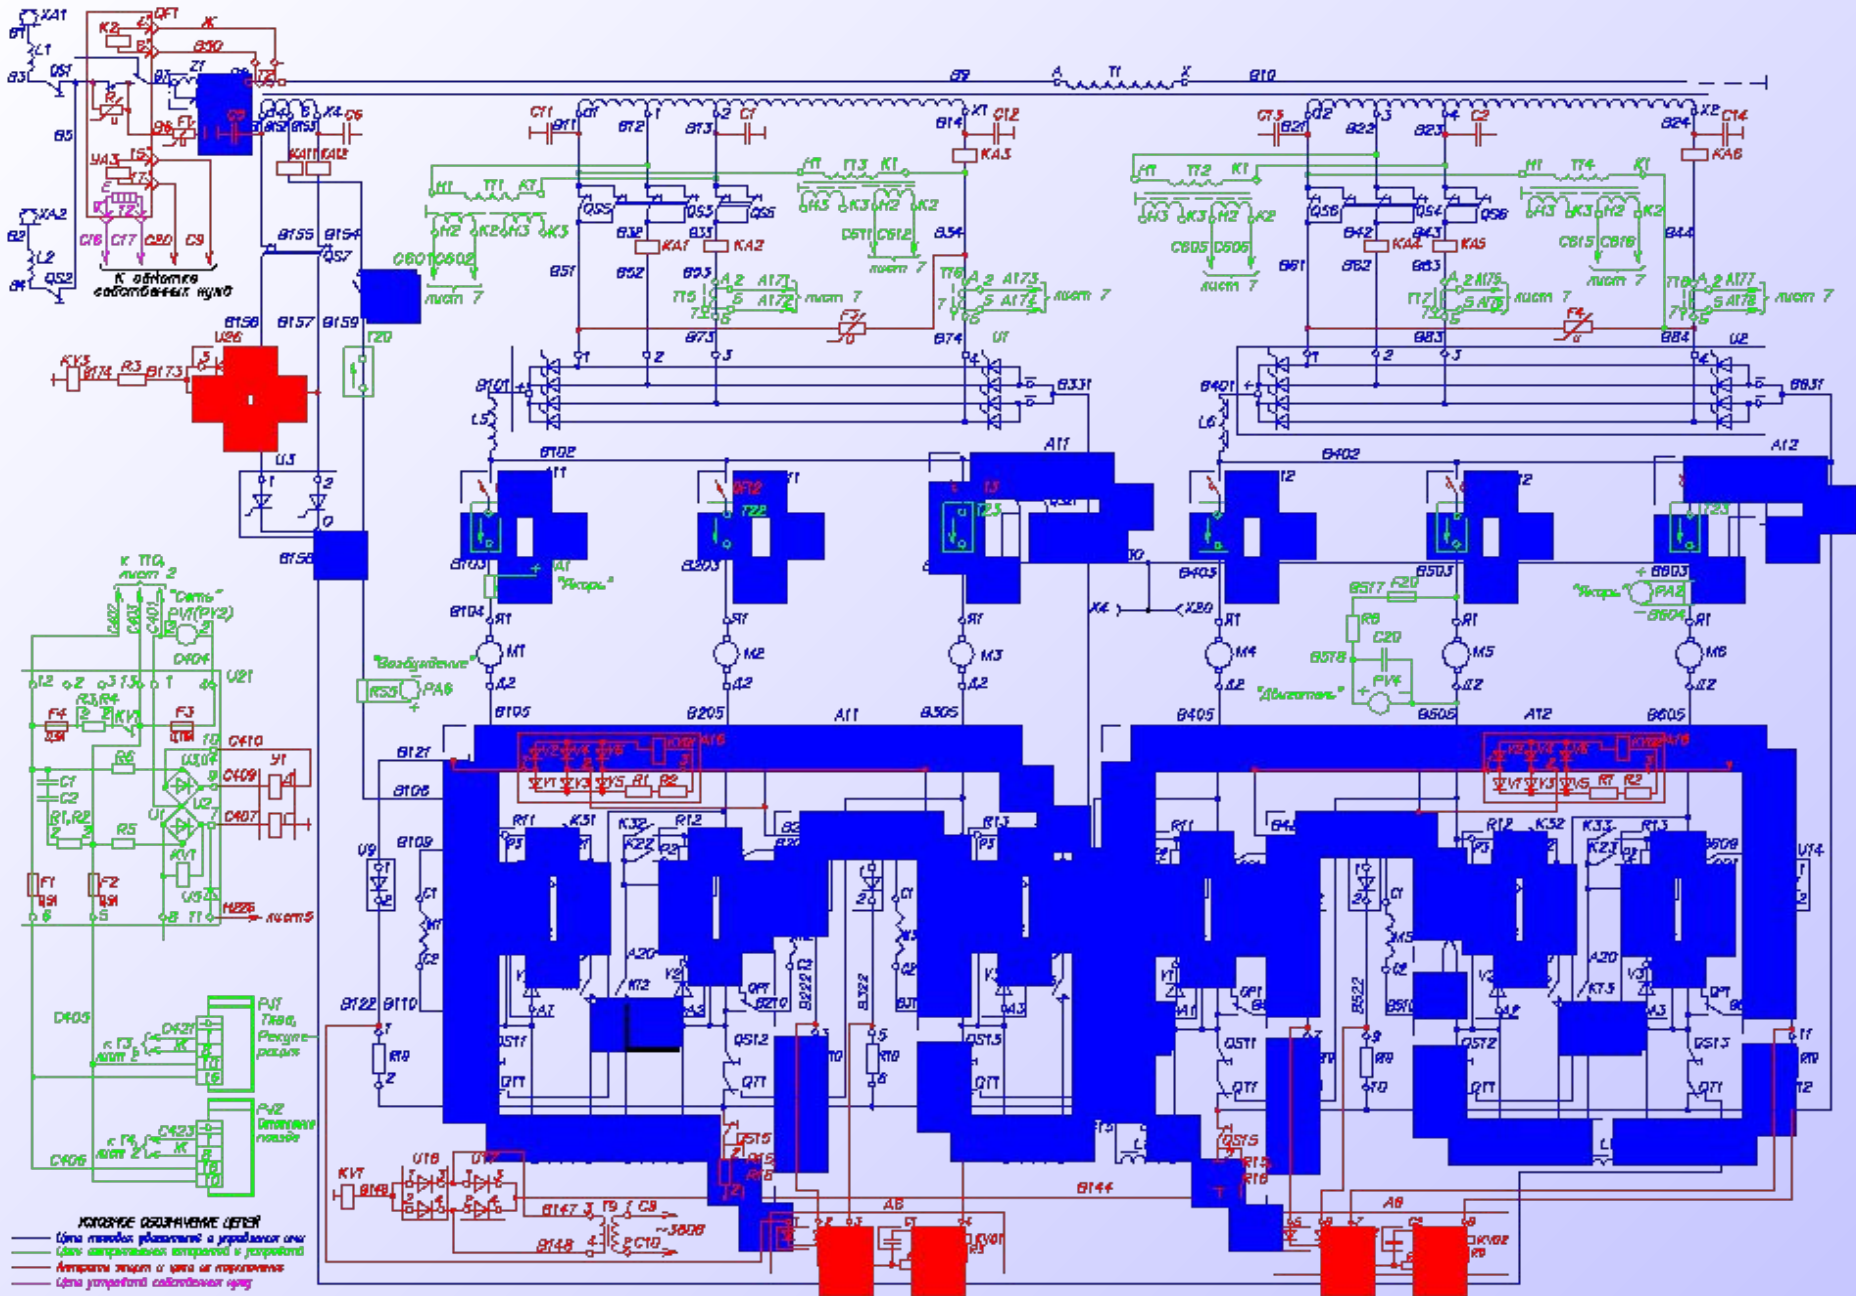

# Схема силовых цепей

Схема цепей вспомогательных машин и отопления поезда

Схема цепей кондиционирования и обогрева кабины

# Схема шкафа питания А25

рисунки 12, 17, 18, 33, 35

Схема цепей от автоматических выключателей

прогоны 13-16, 19, 24-31

Схема цепей управления токоприемниками и ГВ

Схема цепей управления аппаратами QF11...QF13

Схема цепей управления вспомогательными машинами

Схема цепи управления от контроллера машиниста

Схемы цепей управления включением МСУД

Схемы цепей управления ВМП и ВУВ

Схема цепей измерения скорости электродвигателя  
и тока плавких двигателей

# Схема цепей управления клапанами звуковых сигналов и песколодачи

Схема цепи управления