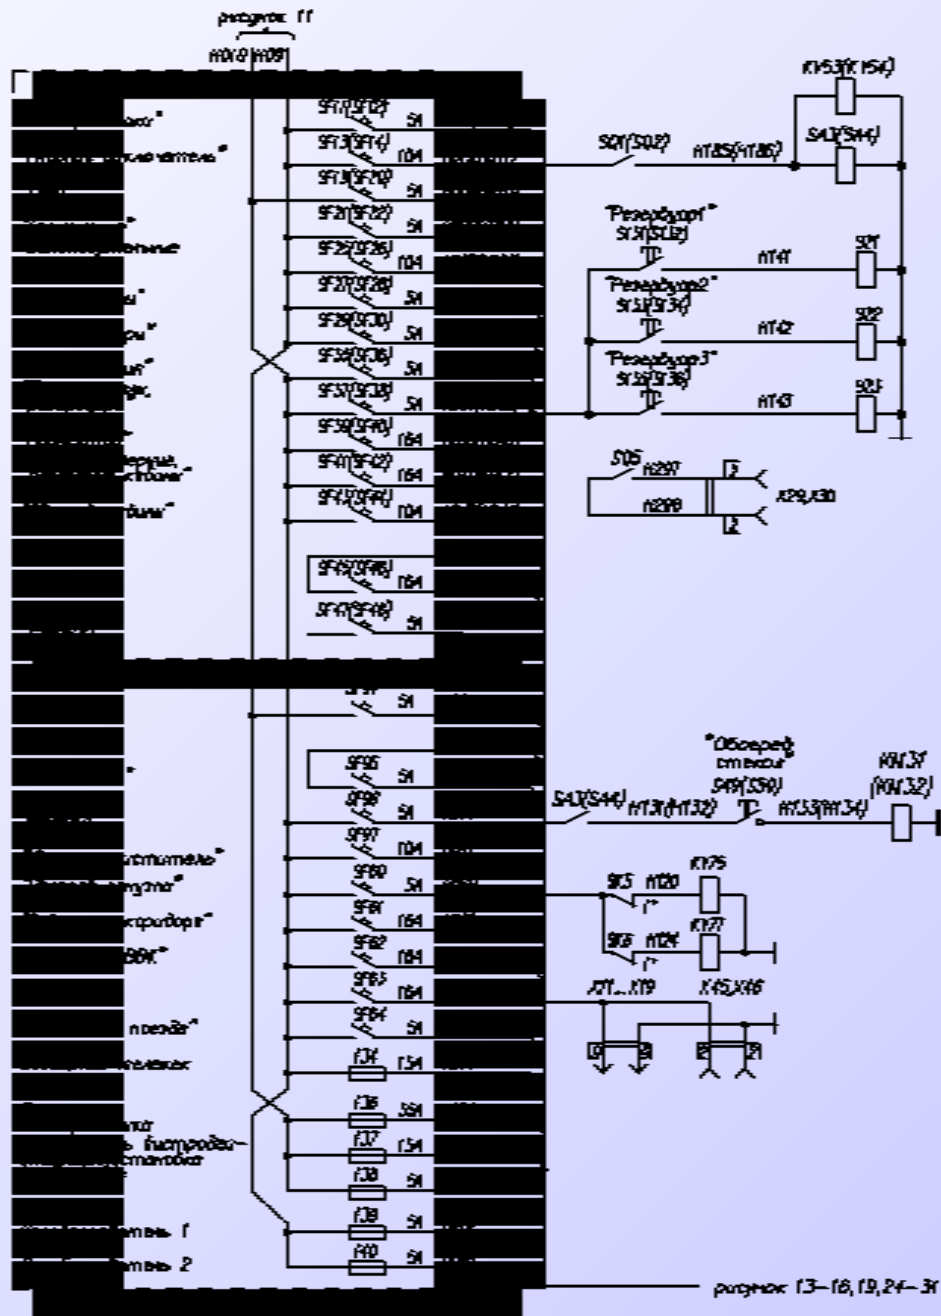

# Схема силовых цепей

Схема цепей вспомогательных машин и отопления поезда

Схема цепей кондиционирования и обогрева кабины

# Схема шкафа питания А25

рисунки 12, 17, 18, 33, 35

Схема цепей от автоматических выключателей

прогоны 13-16, 19, 24-31

Схема цепей управления токоприемниками и ГВ

Схема цепей управления аппаратами QF11...QF13

Схема цепей управления вспомогательными машинами

Схема цепи управления от контроллера машиниста

Схемы цепей управления включением МСУД

Схемы цепей управления ВМП и ВУВ

Схема цепей измерения скорости электродвигателя  
и тока плавких двигателей

Основа квант гүндөмүрү