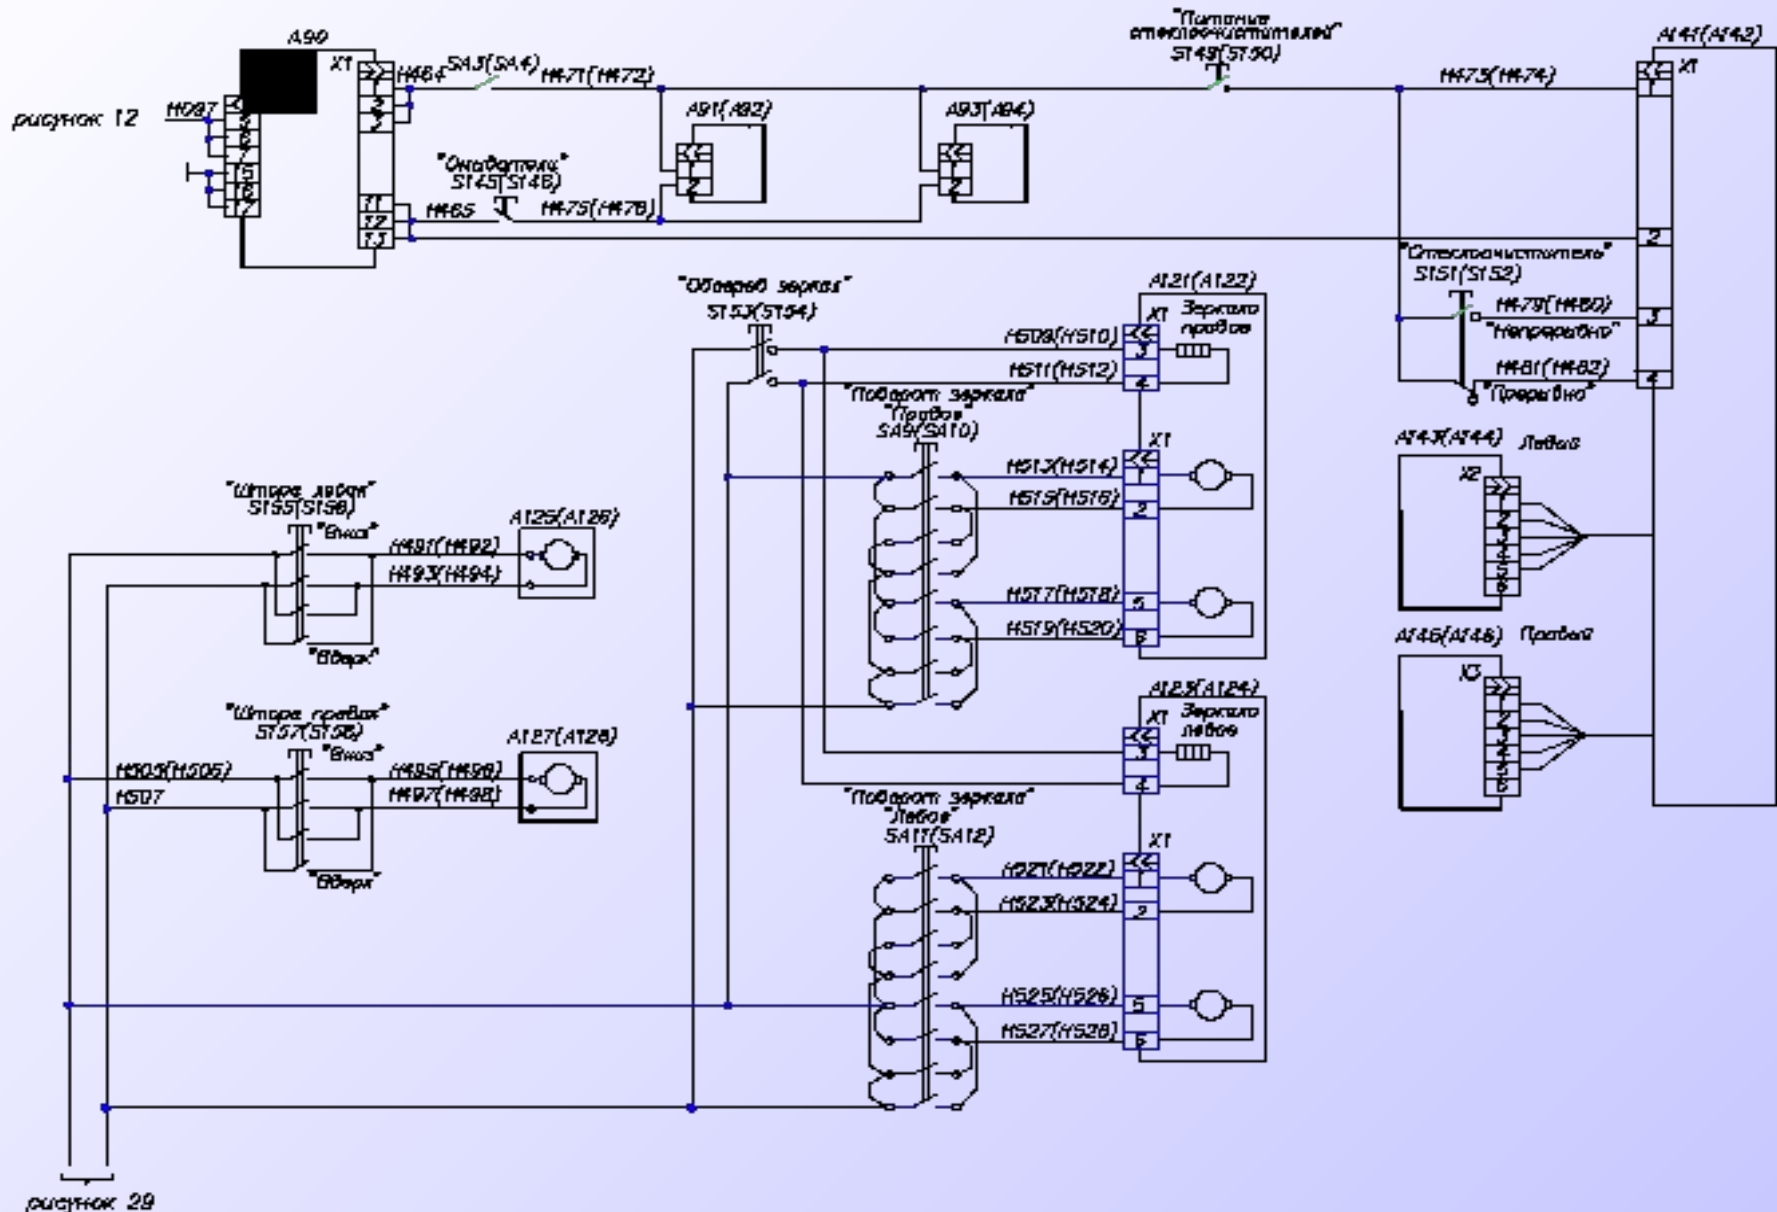

# Схема цепей управления клапанами звуковых сигналов и песколодачи

Схема цепи управления

# Схема цепей управления устройствами обогрева и кондиционером

рисунок 12

Схема цепей радиостанции РВС-1-07

А.30

Схема цепей радиостанции "РВ-1М"

A30

Схема цепей освещения

Схема цепей управление стеклоочистителем и зеркалами заднего вида

рисунок 12

рисунок 29

### Схема цепей электрооборудования тормоза

Схема цепей системы автоматического управления торможением

Схема цепи системы автоматического управления тормозами

Схема цепи системы КЛАС-У

Схема цветной системы КТУБ-У