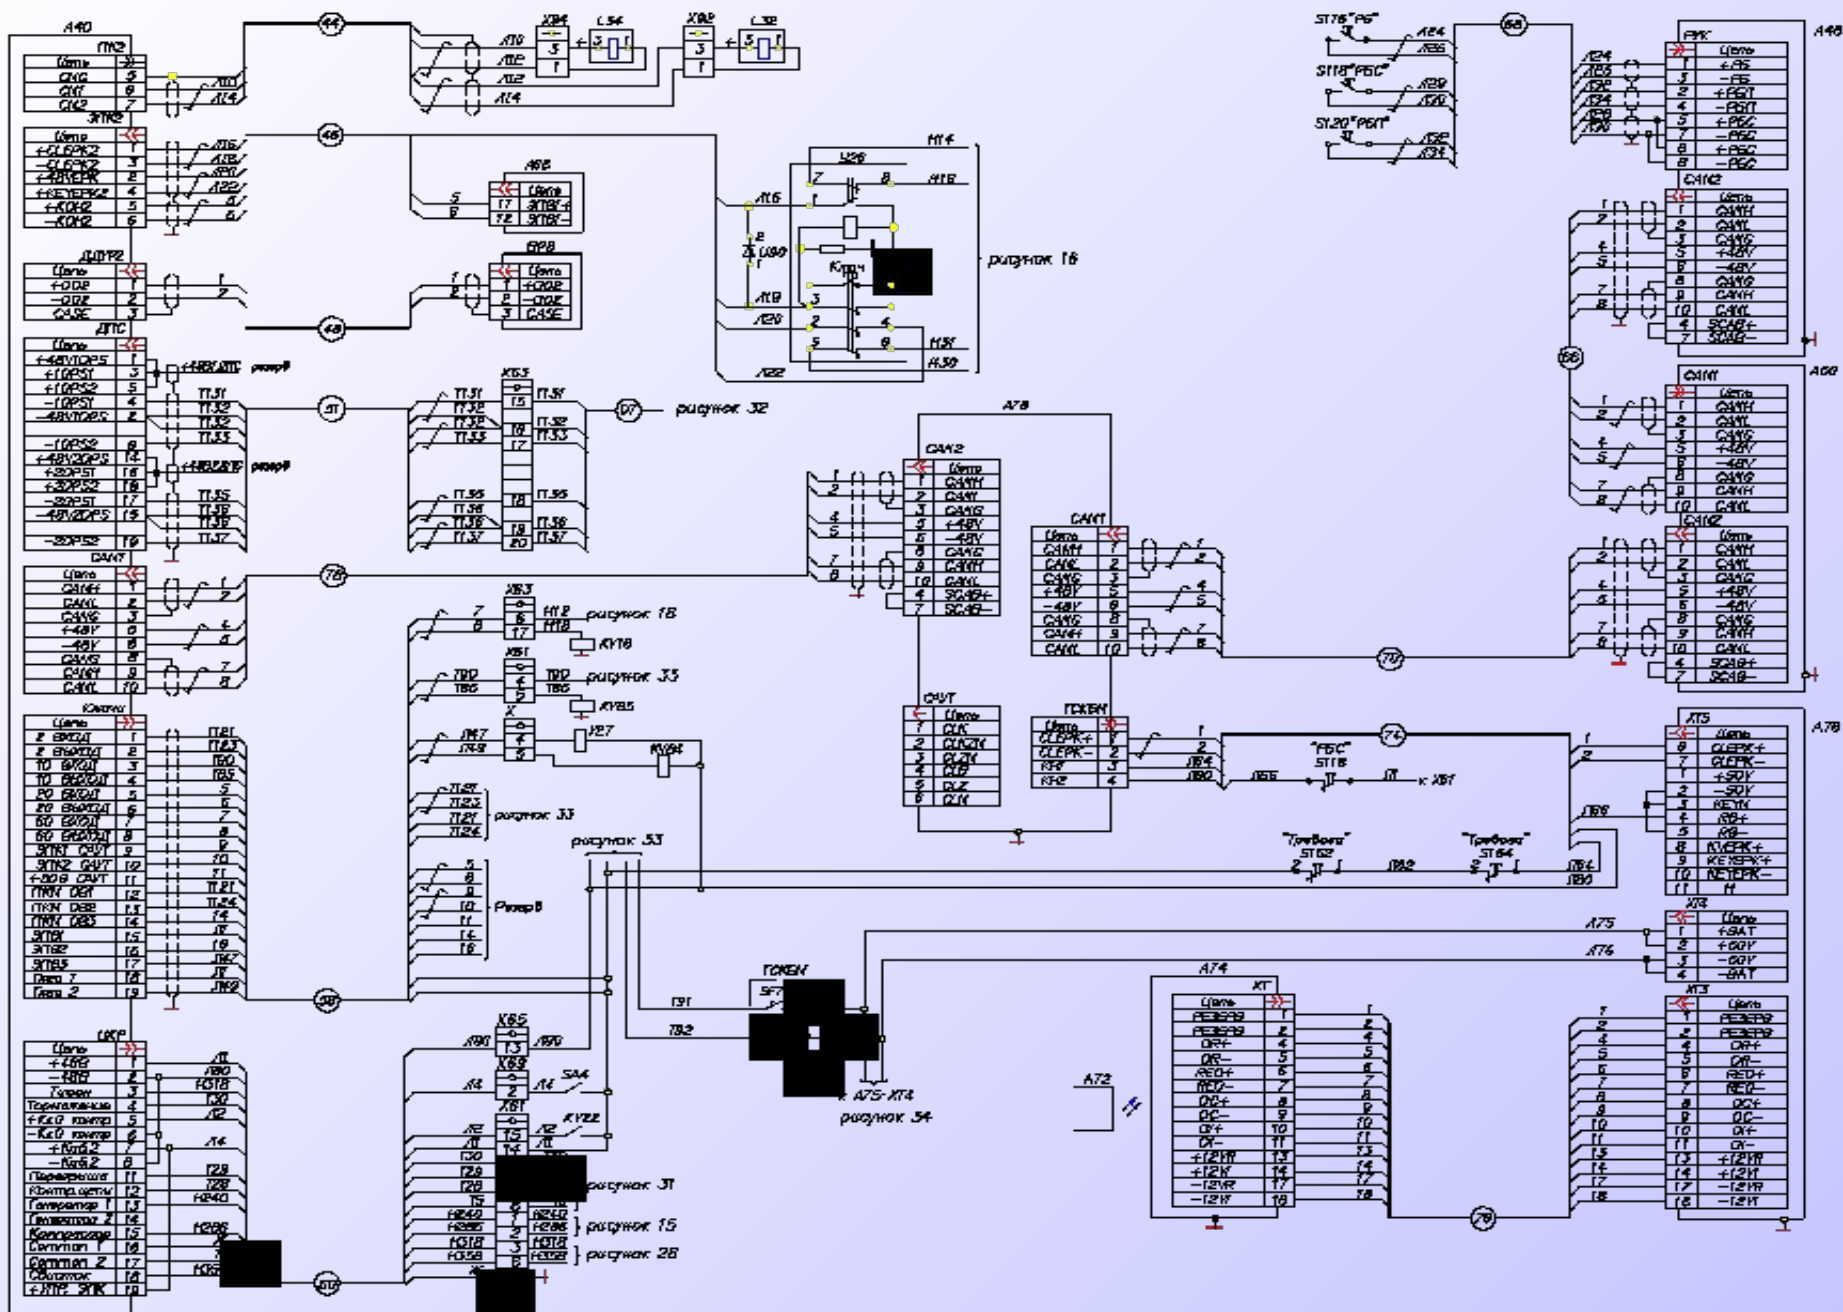

# Схема цепей управления устройствами обогрева и кондиционером

рисунок 12

Схема цепей радиостанции РВС-1-07

А.30

Схема цепей радиостанции "РВ-1М"

A30

Схема цепей освещения

Схема цепей управление стеклоочистителем и зеркалами заднего вида

рисунок 12

рисунок 29

### Схема цепей электрооборудования тормоза

Схема цепей системы автоматического управления торможением

Схема цепи системы автоматического управления тормозами

Схема цепи системы КЛАС-У

Схема цветной системы КТУБ-У

Схема цветной системы автоматического пожаротушения