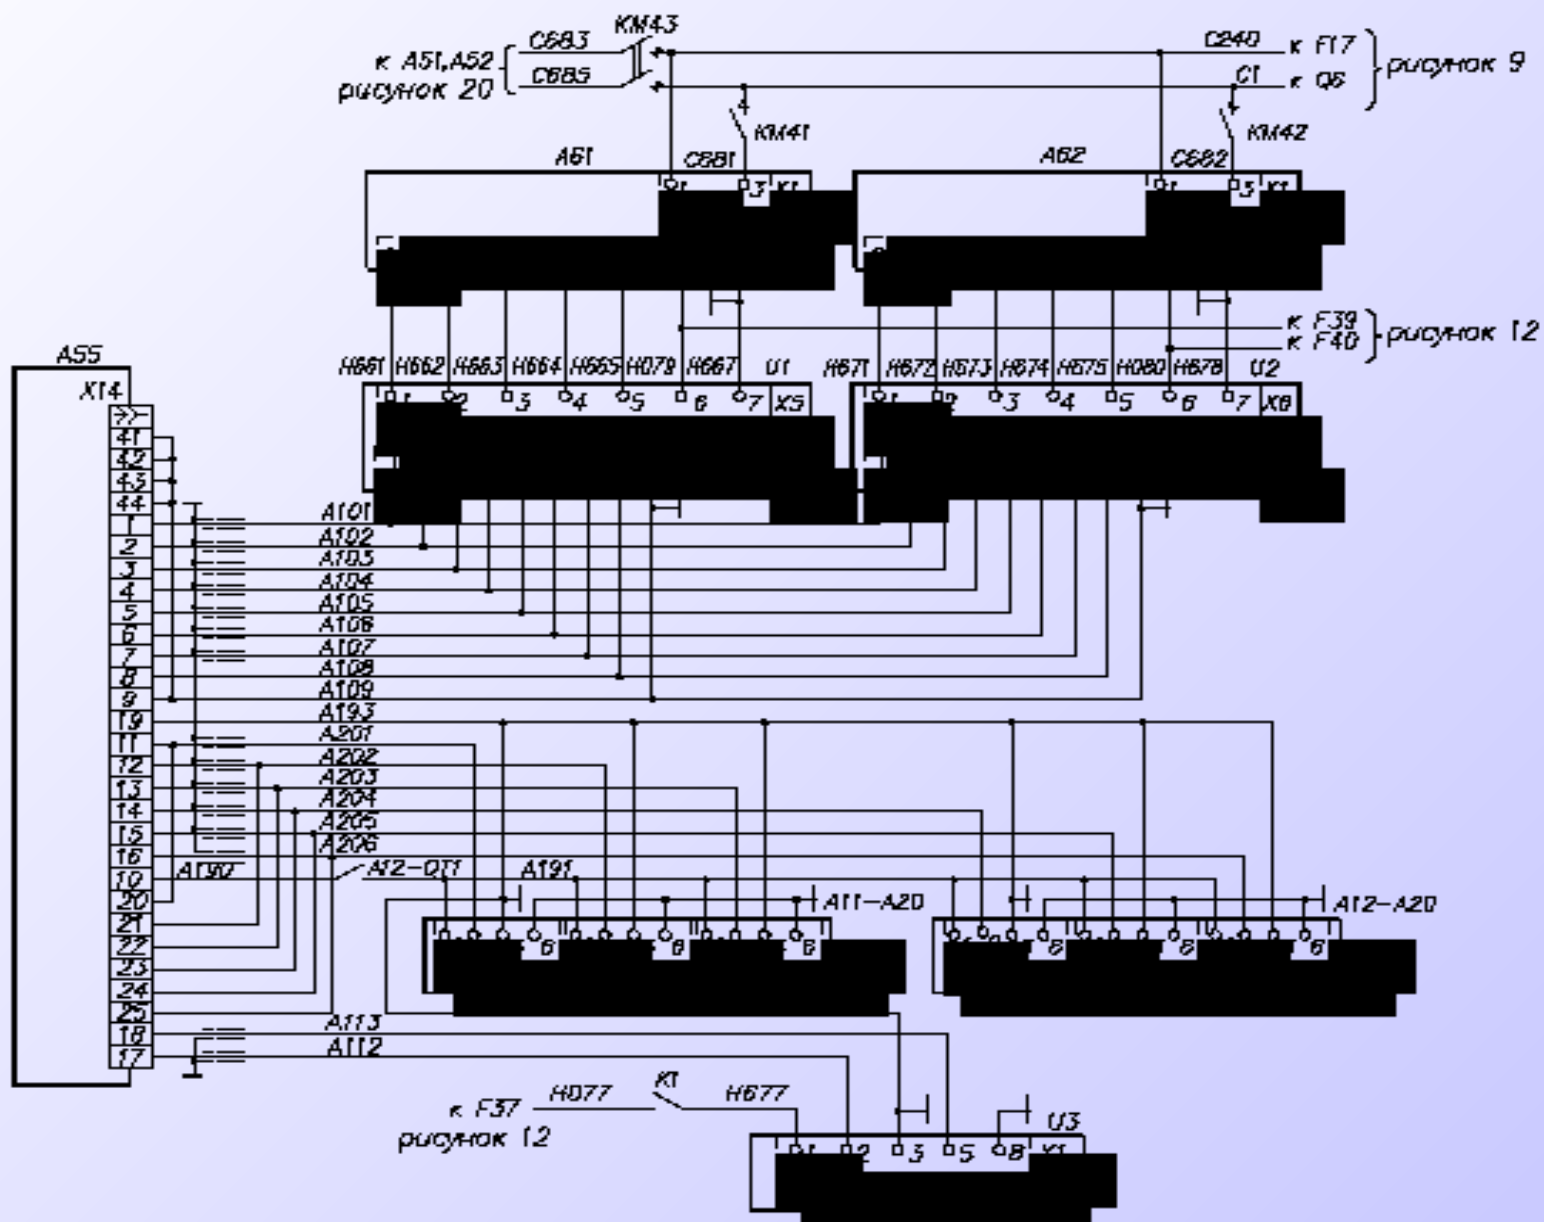

# Схема шкафа питания А25

рисунки 12, 17, 18, 33, 35

Схема цепей от автоматических выключателей

прогоны 13-16, 19, 24-31

Схема цепей управления токоприемниками и ГВ

Схема цепей управления аппаратами QF11...QF13

Схема цепей управления вспомогательными машинами

Схема цепи управления от контроллера машиниста

Схемы цепей управления включением МСУД

Схемы цепей управления ВМП и ВУВ

Схема цепей измерения скорости электродвигателя  
и тока плавких двигателей

# Схема цепей управления клапанами звуковых сигналов и песколодачи

Схема цепи управления