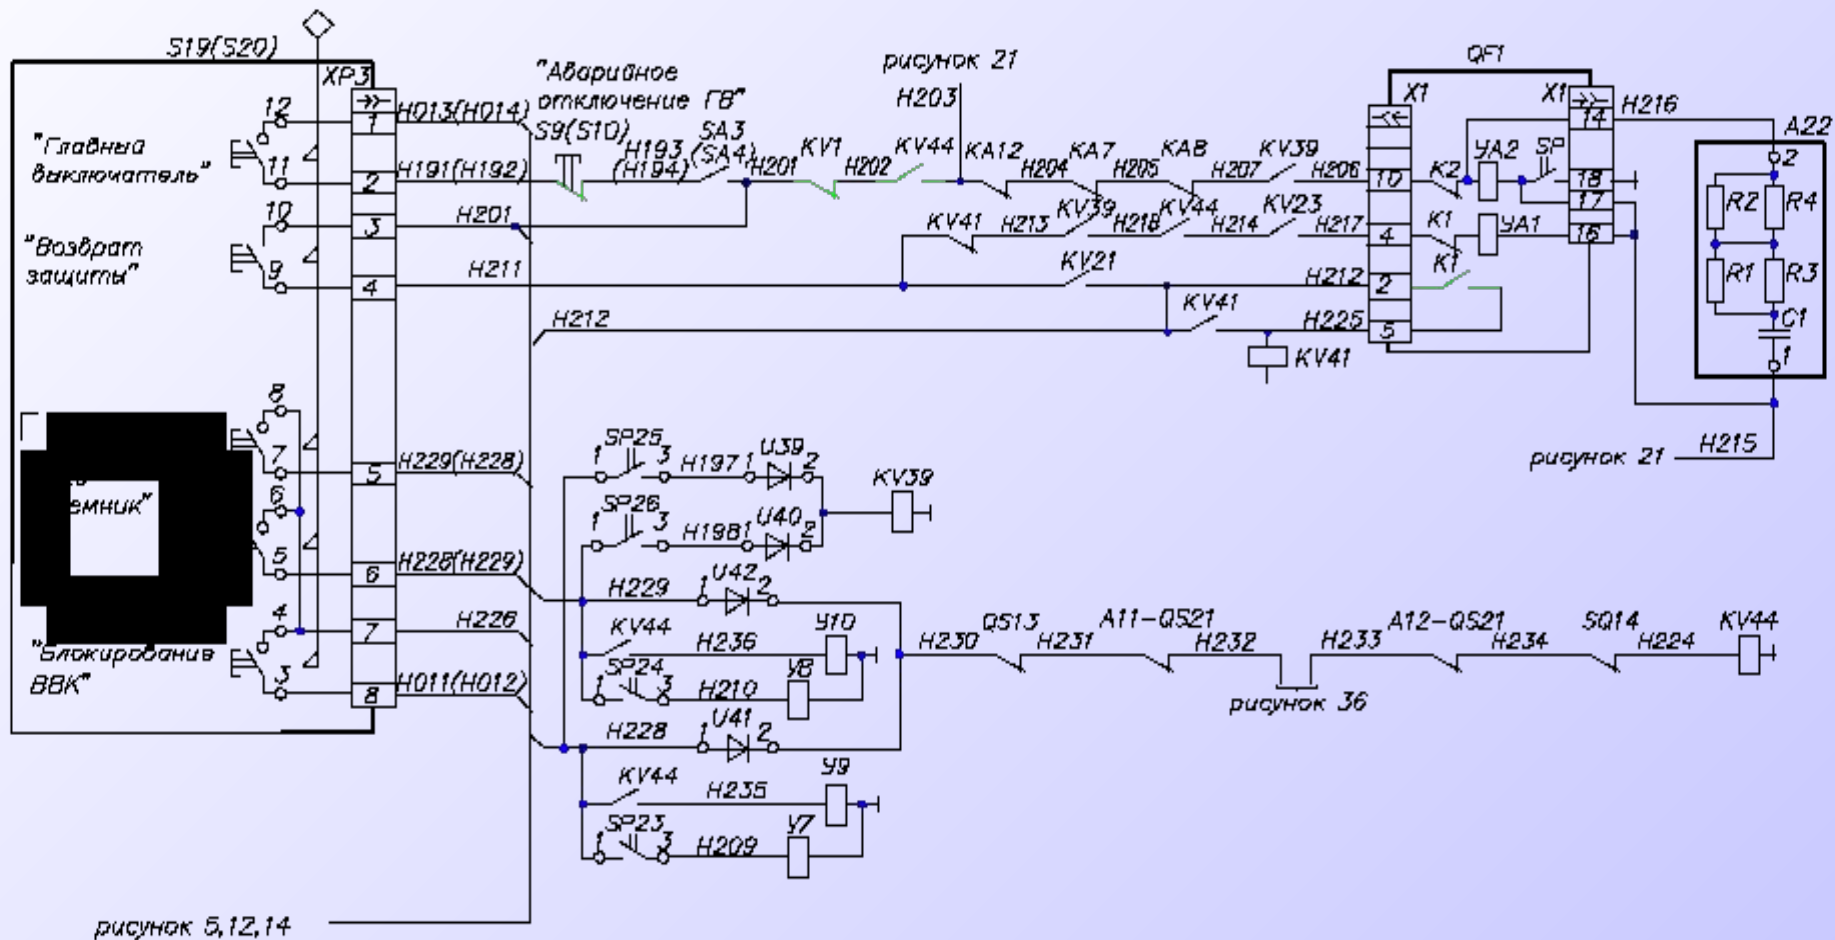

# Схема силовых цепей

Схема цепей вспомогательных машин и отопления поезда

Схема цепей кондиционирования и обогрева кабины

# Схема шкафа питания А25

рисунки 12, 17, 18, 33, 35

Схема цепей от автоматических выключателей

прогоны 13-16, 19, 24-31

Схема цепей управления токоприемниками и ГВ

Схема цепей управления аппаратами QF11...QF13

Схема цепей управления вспомогательными машинами

Схема цепи управления от контроллера машиниста

Схемы цепей управления включением МСУД

Схемы цепей управления ВМП и ВУВ

Схема цепей измерения скорости электродвигателя  
и тока плавких двигателей

# Схема цепей управления клапанами звуковых сигналов и песколодачи

Схема цепи управления