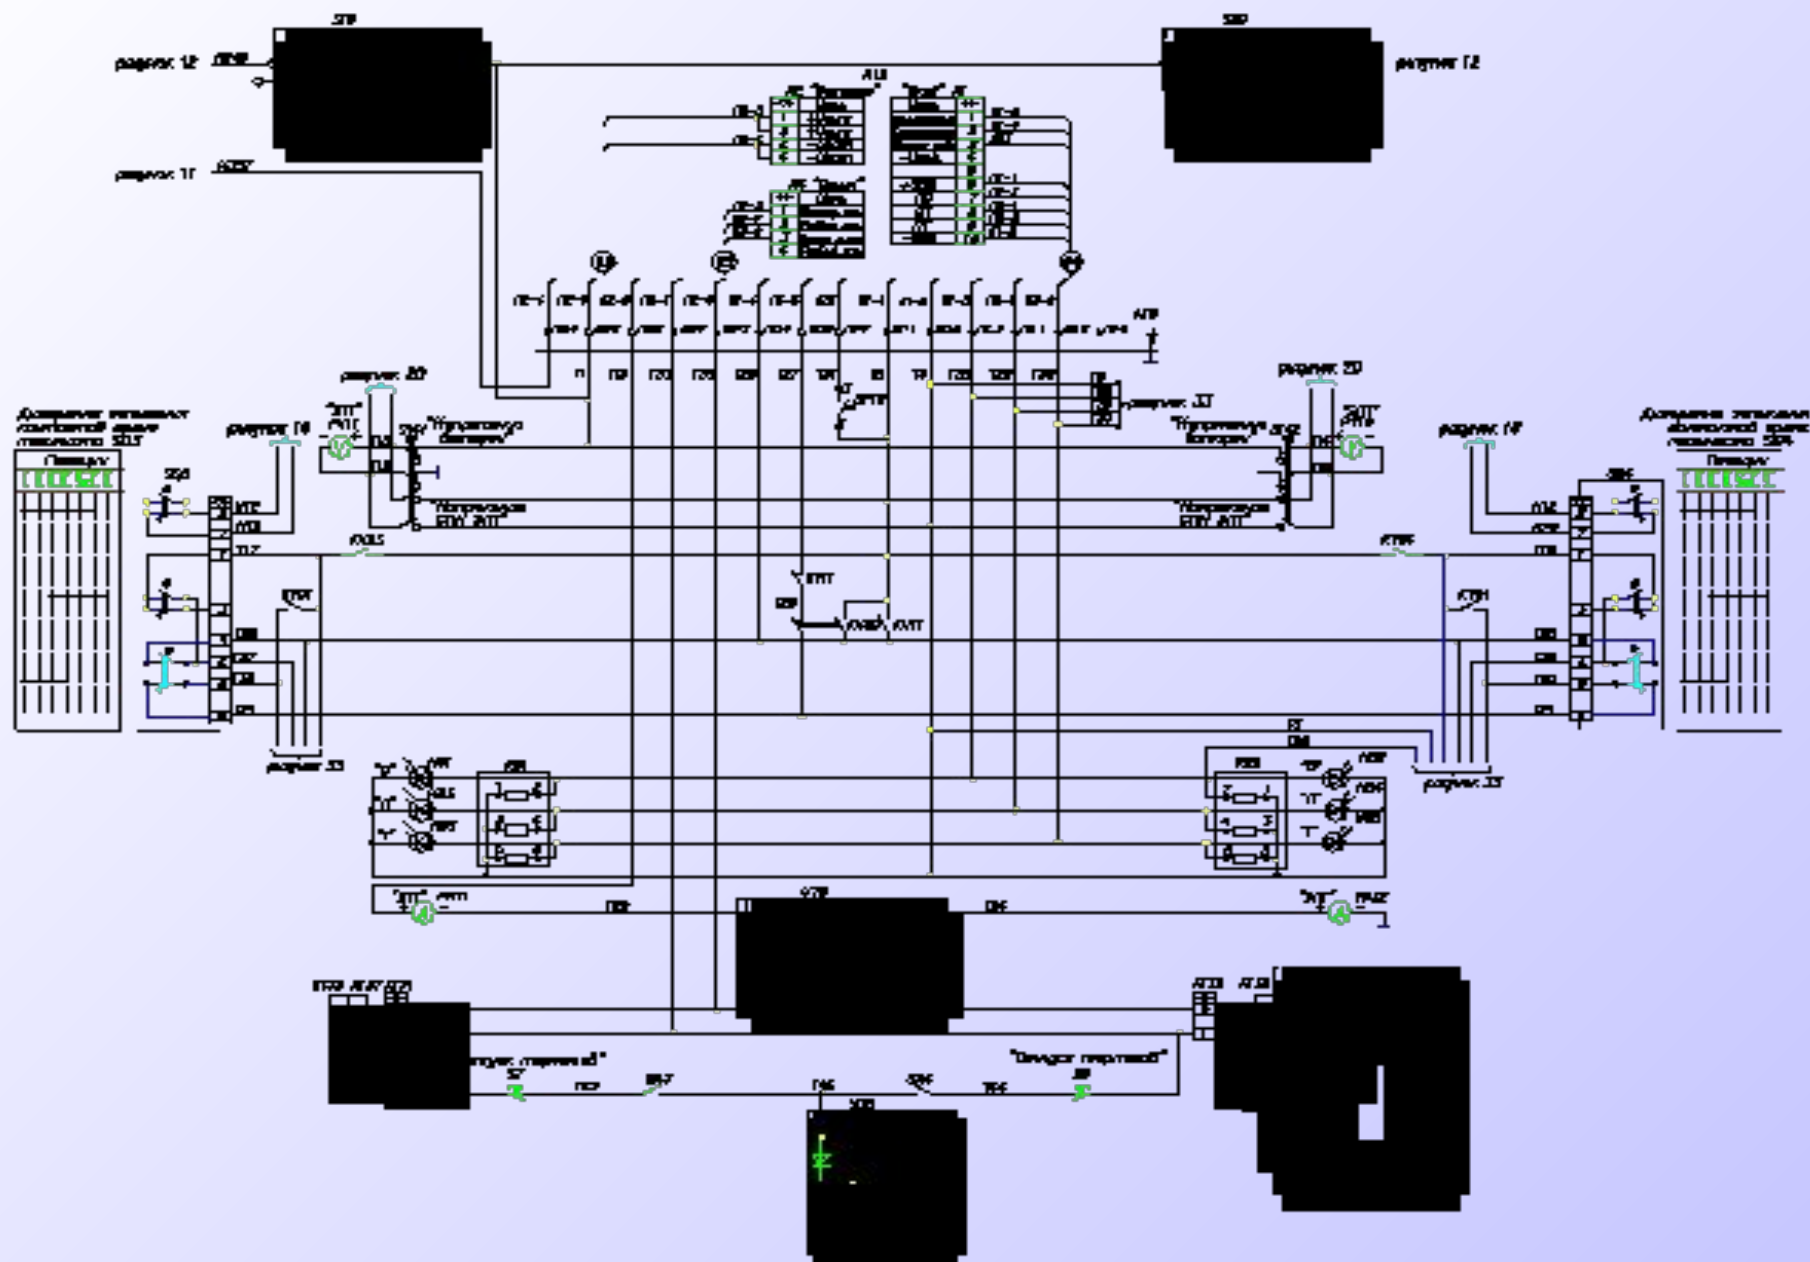

# Схема цепей управления устройствами обогрева и кондиционером

рисунок 12

Схема цепей радиостанции РВС-1-07

А.30

Схема цепей радиостанции "РВ-1М"

A30

Схема цепей освещения

Схема цепей управление стеклоочистителем и зеркалами заднего вида

рисунок 12

рисунок 29

### Схема цепей электрооборудования тормоза

Схема цепей системы автоматического управления торможением

Схема цепи системы автоматического управления тормозами

Схема цепи системы КЛАС-У

Схема цветной системы КТУБ-У

Схема цветной системы автоматического пожаротушения