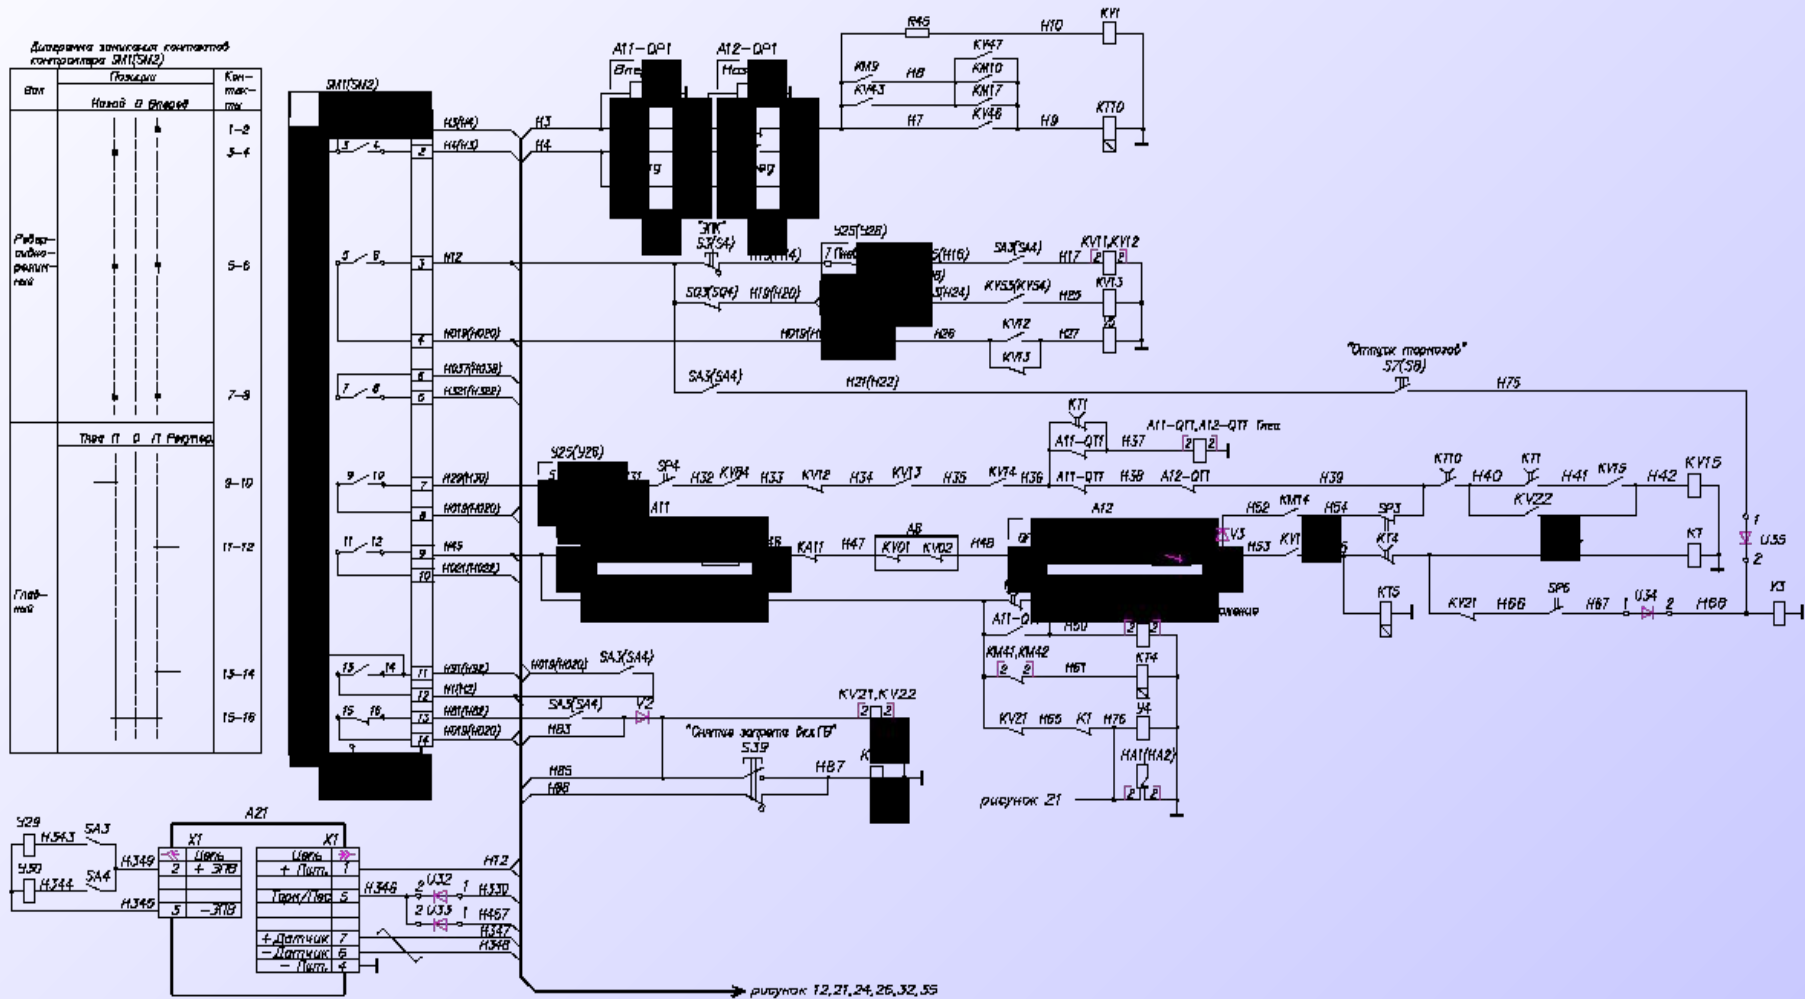

# Схема силовых цепей

Схема цепей вспомогательных машин и отопления поезда

Схема цепей кондиционирования и обогрева кабины

# Схема шкафа питания А25

рисунки 12, 17, 18, 33, 35

Схема цепей от автоматических выключателей

прогоны 13-16, 19, 24-31

Схема цепей управления токоприемниками и ГВ

Схема цепей управления аппаратами QF11...QF13

Схема цепей управления вспомогательными машинами

Схема цепи управления от контроллера машиниста

Схемы цепей управления включением МСУД

Схемы цепей управления ВМП и ВУВ

Схема цепей измерения скорости электродвигателя  
и тока плавких двигателей

# Схема цепей управления клапанами звуковых сигналов и песколодачи

Схема цепи управления