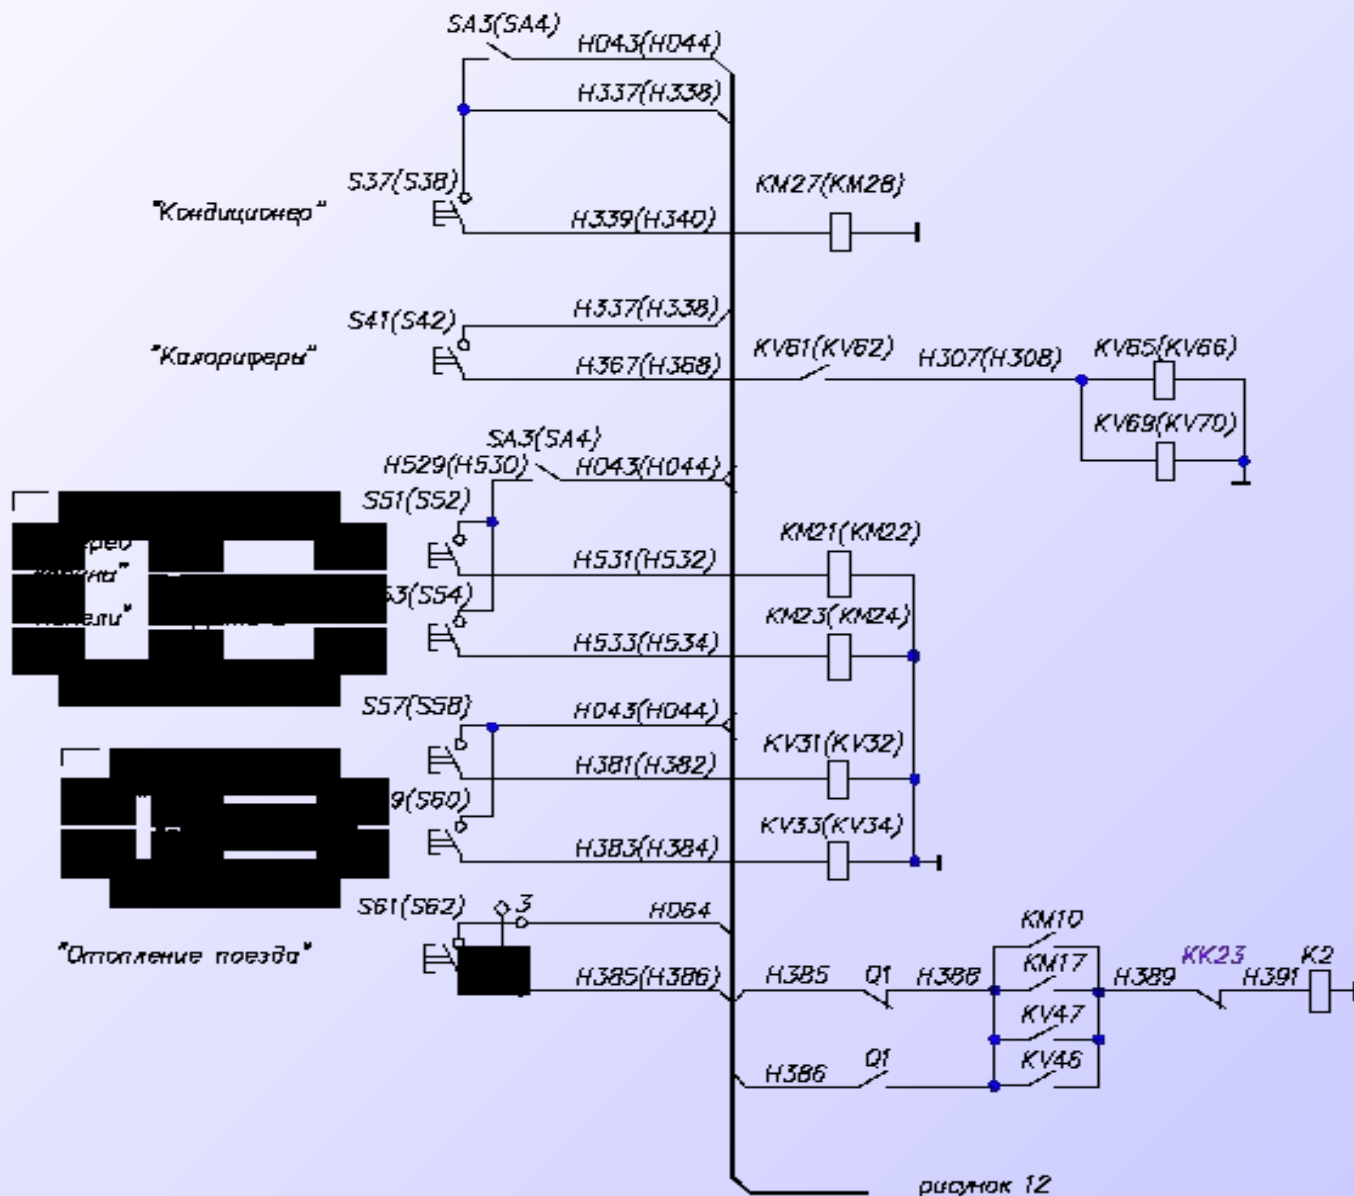

# Схема цепей управления клапанами звуковых сигналов и песколодачи

Схема цепи управления

# Схема цепей управления устройствами обогрева и кондиционером

рисунок 12

Схема цепей радиостанции РВС-1-07

А.30

Схема цепей радиостанции "РВ-1М"

A30

Схема цепей освещения

Схема цепей управление стеклоочистителем и зеркалами заднего вида

рисунок 12

рисунок 29

### Схема цепей электрооборудования тормоза

Схема цепей системы автоматического управления торможением

Схема цепи системы автоматического управления тормозами

Схема цепи системы КЛАС-У

Схема цветной системы КТУБ-У