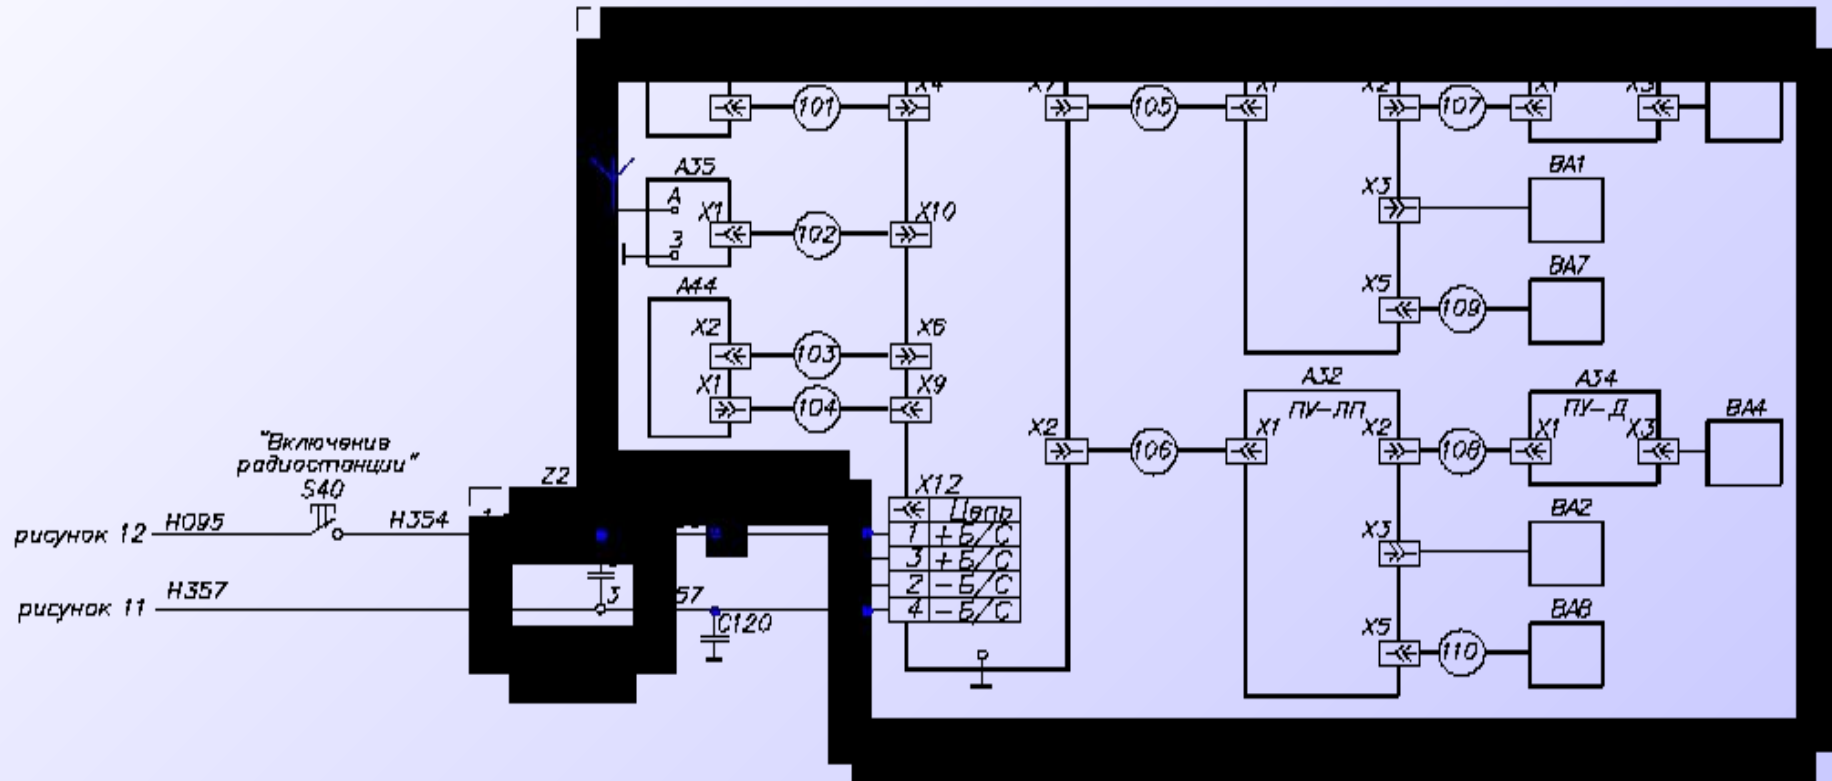

# Схема цепей управления клапанами звуковых сигналов и песколодачи

Схема цепи управления

# Схема цепей управления устройствами обогрева и кондиционером

рисунок 12

Схема цепей радиостанции РВС-1-07

А.30

Схема цепей радиостанции "РВ-1М"

A30

Схема цепей освещения

Схема цепей управление стеклоочистителем и зеркалами заднего вида

рисунок 12

рисунок 29