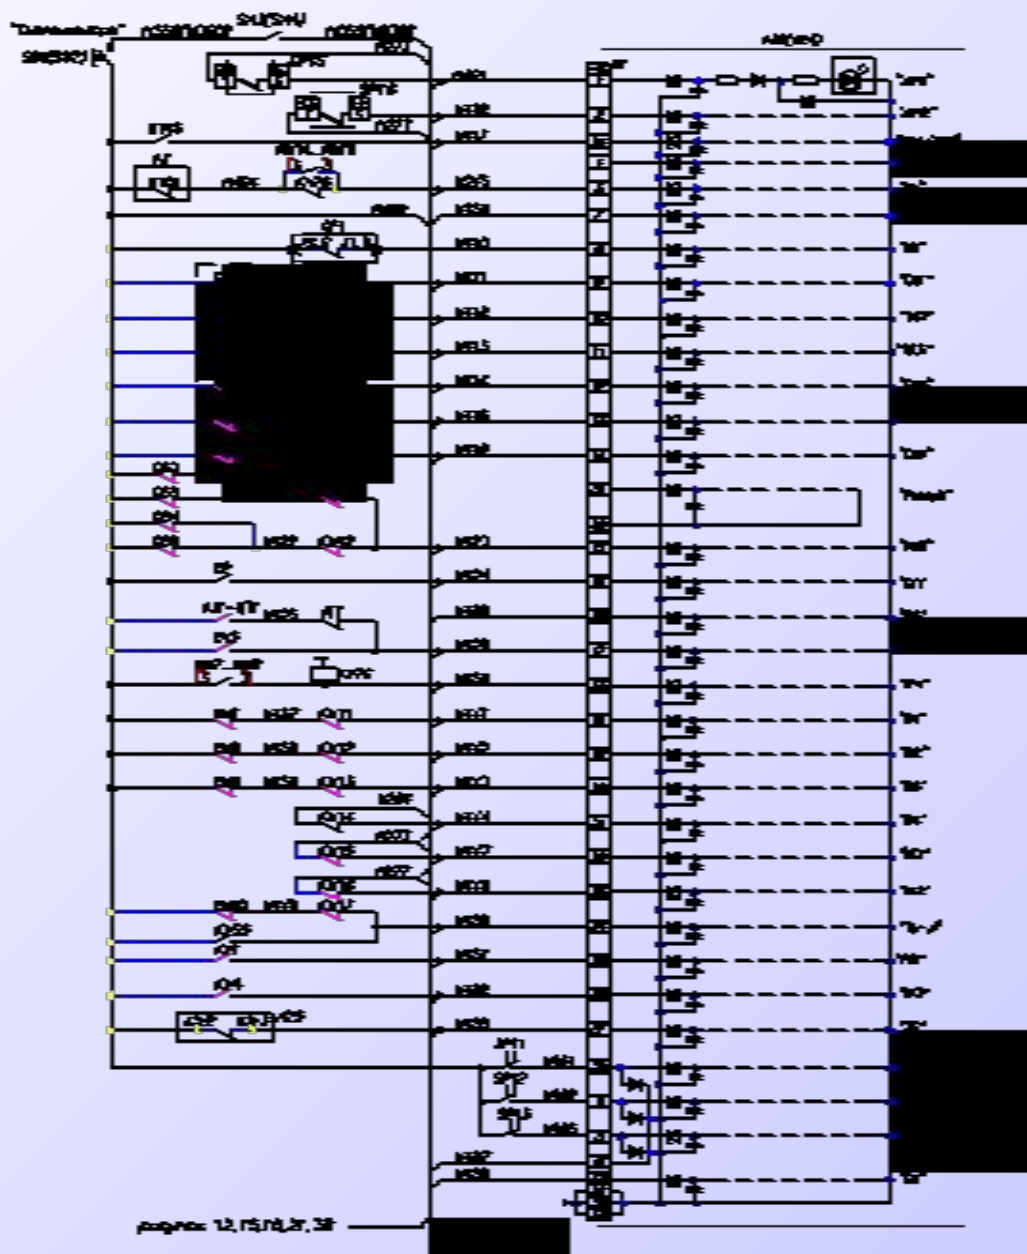

# Схема цепей управления клапанами звуковых сигналов и песколодачи

Схема цепи управления

# Схема цепей управления устройствами обогрева и кондиционером

рисунок 12

Схема цепей радиостанции РВС-1-07

А.30

Схема цепей радиостанции "РВ-1М"

A30

Схема цепей освещения

Схема цепей управление стеклоочистителем и зеркалами заднего вида

рисунок 12

рисунок 29