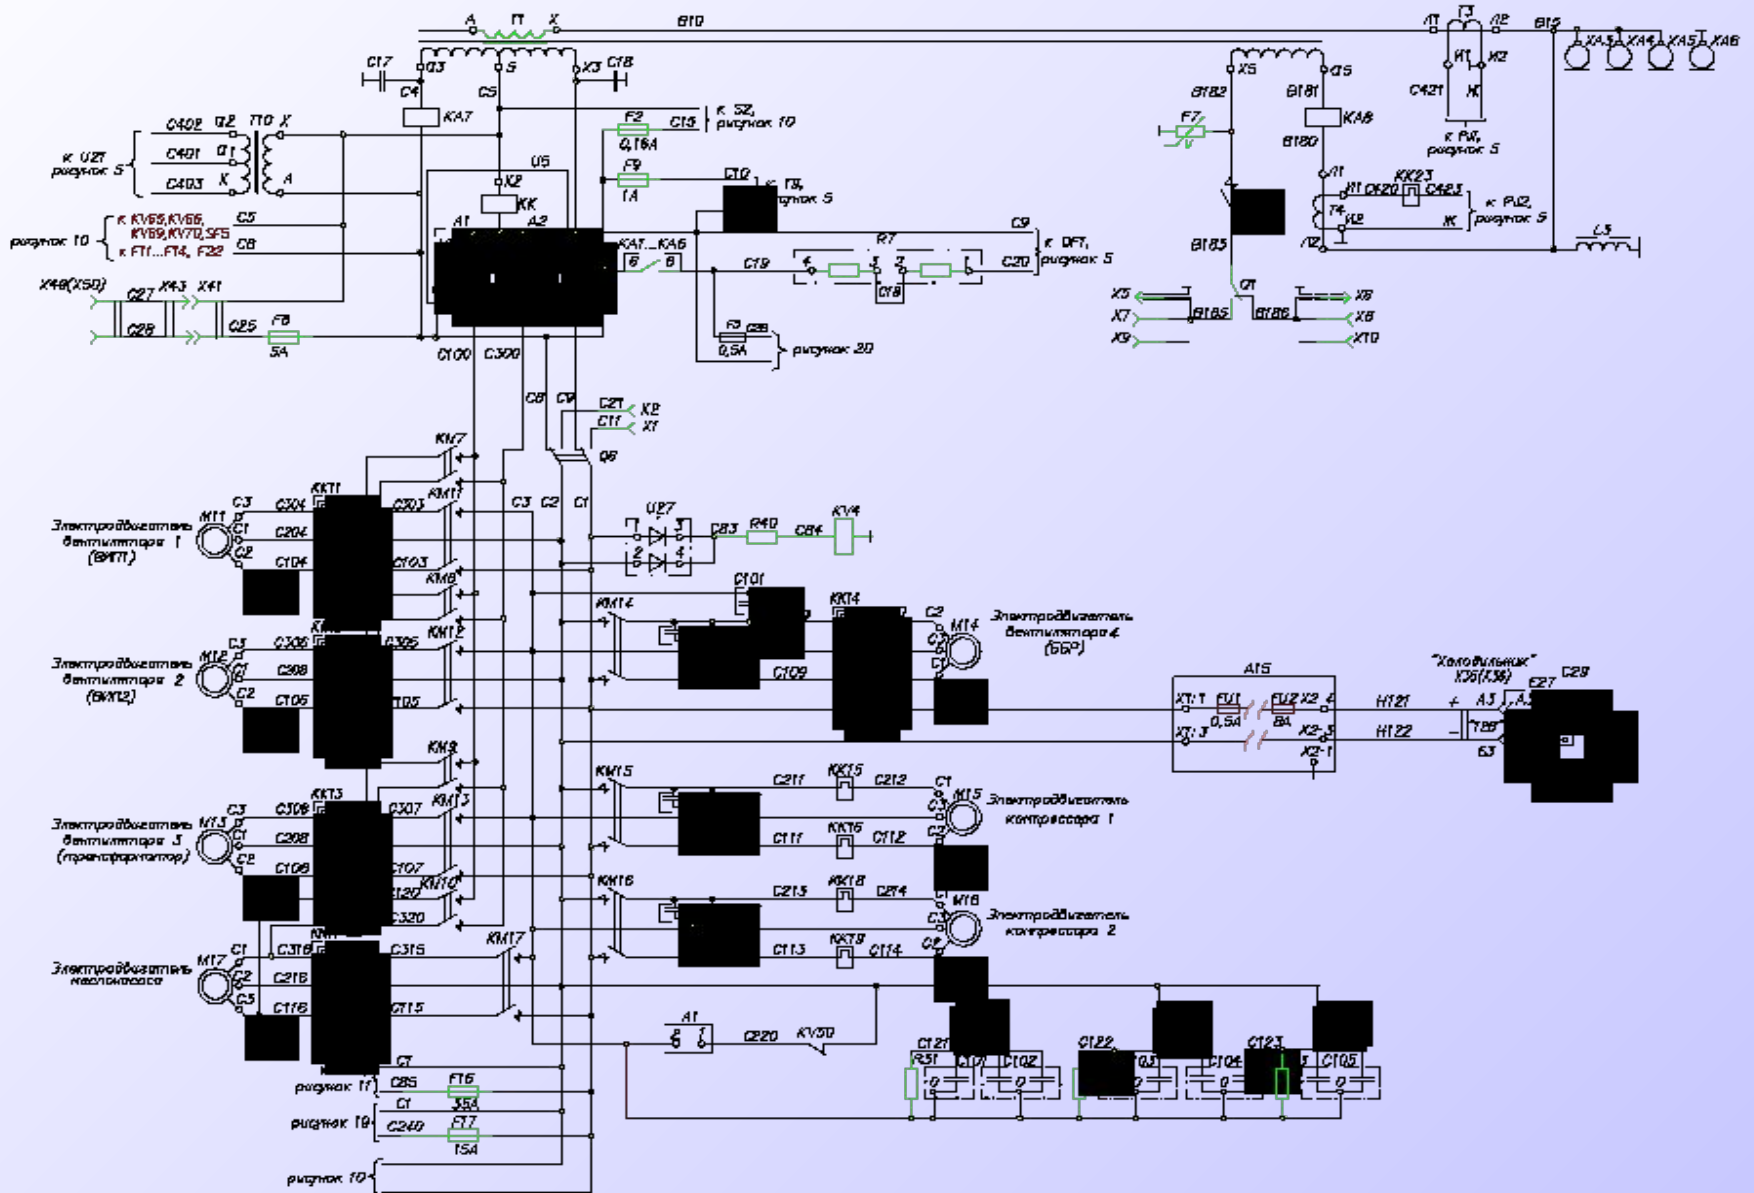

# Схема силовых цепей

Схема цепей вспомогательных машин и отопления поезда

Схема цепей кондиционирования и обогрева кабины

# Схема шкафа питания А25

рисунки 12, 17, 18, 33, 35

Схема цепей от автоматических выключателей

прогоны 13-16, 19, 24-31

Схема цепей управления токоприемниками и ГВ

Схема цепей управления аппаратами QF11...QF13

Схема цепей управления вспомогательными машинами

Схема цепи управления от контроллера машиниста

Схемы цепей управления включением МСУД

Схемы цепей управления ВМП и ВУВ

Схема цепей измерения скорости электродвигателя  
и тока плавких двигателей

# Схема цепей управления клапанами звуковых сигналов и песколодачи

Схема цепи управления