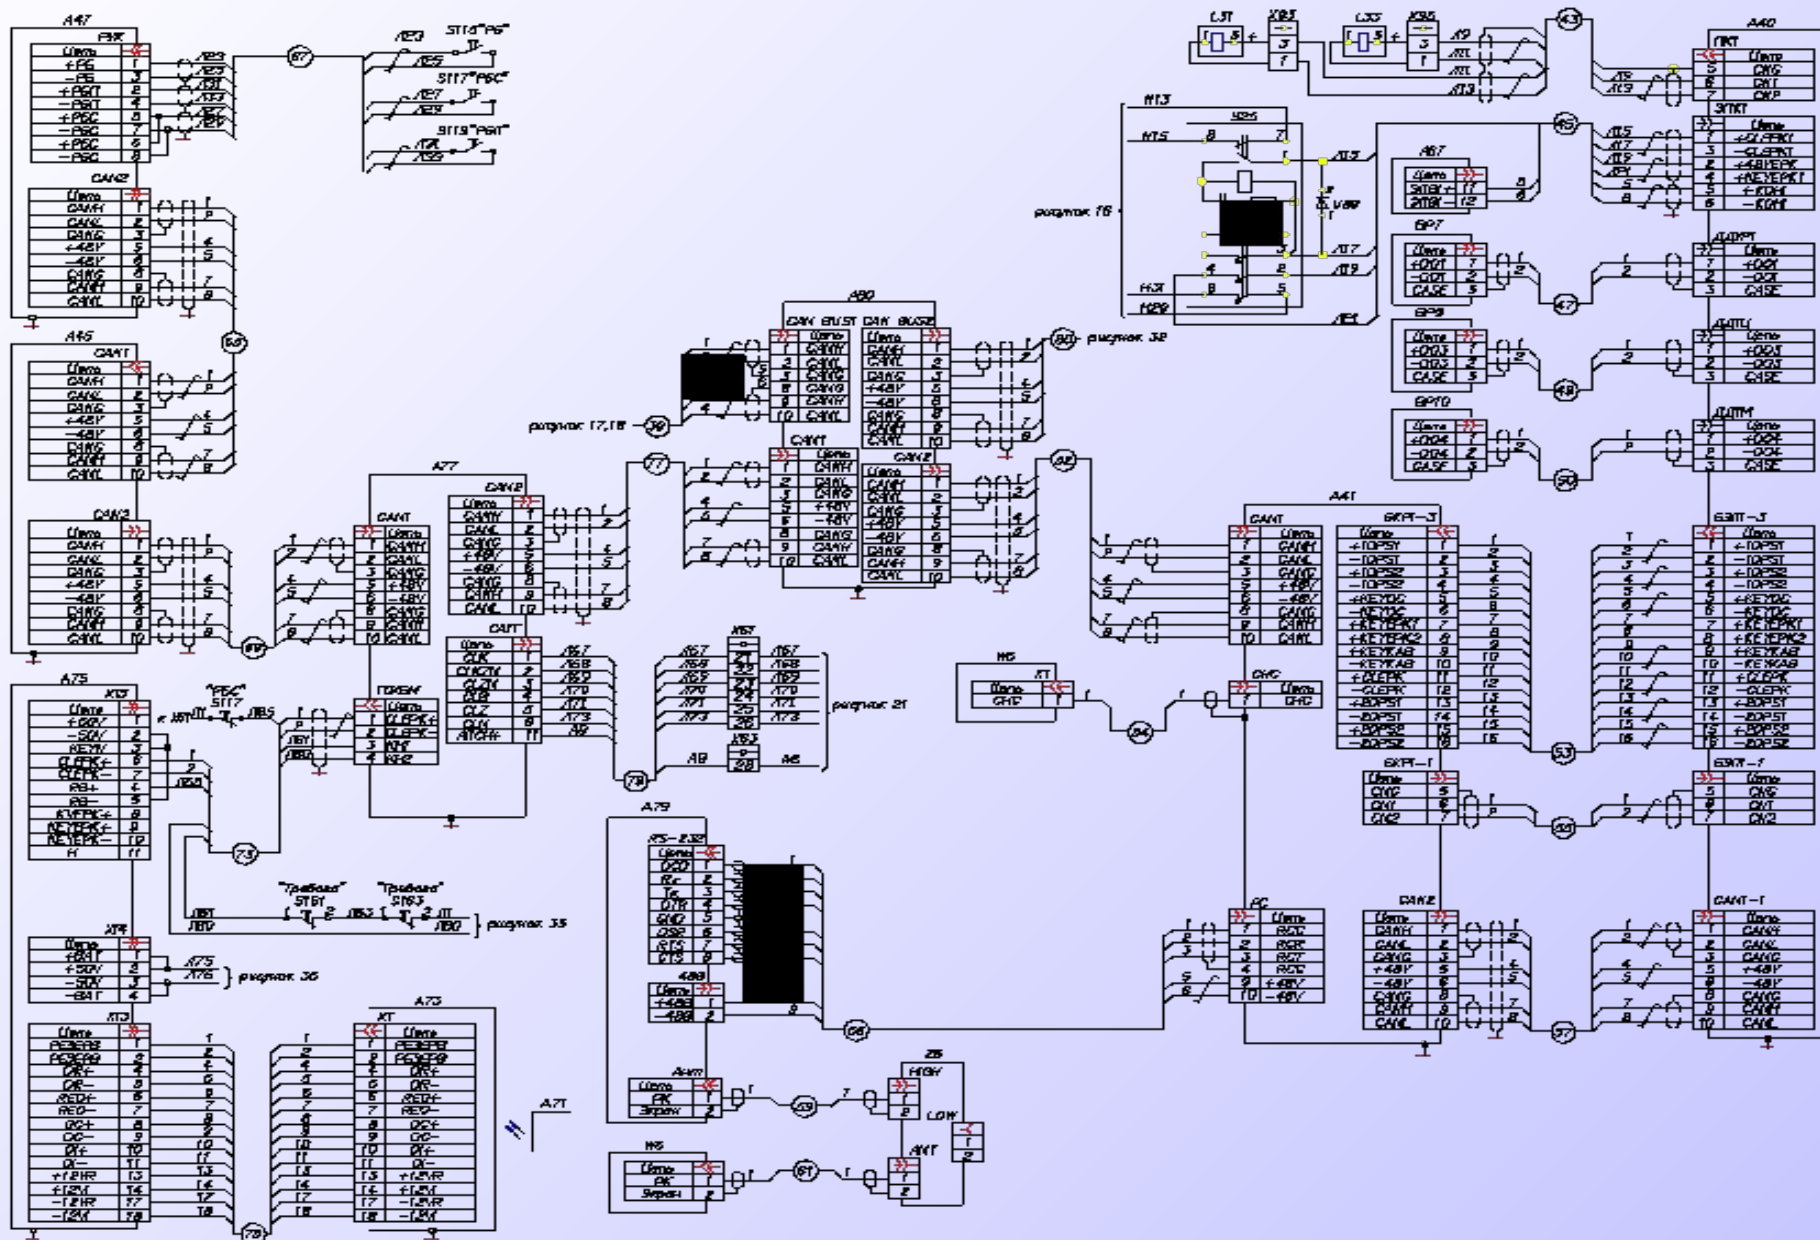

# Схема цепей управления клапанами звуковых сигналов и песколодачи

Схема цепи управления

рисунок 12

рисунок 29

### Схема цепей электрооборудования тормоза

Схема цепей системы автоматического управления торможением

Схема цепи системы автоматического управления тормозами

Схема цепи системы КЛАС-У

Схема цветной системы КТУБ-У

Схема цветной системы автоматического пожаротушения