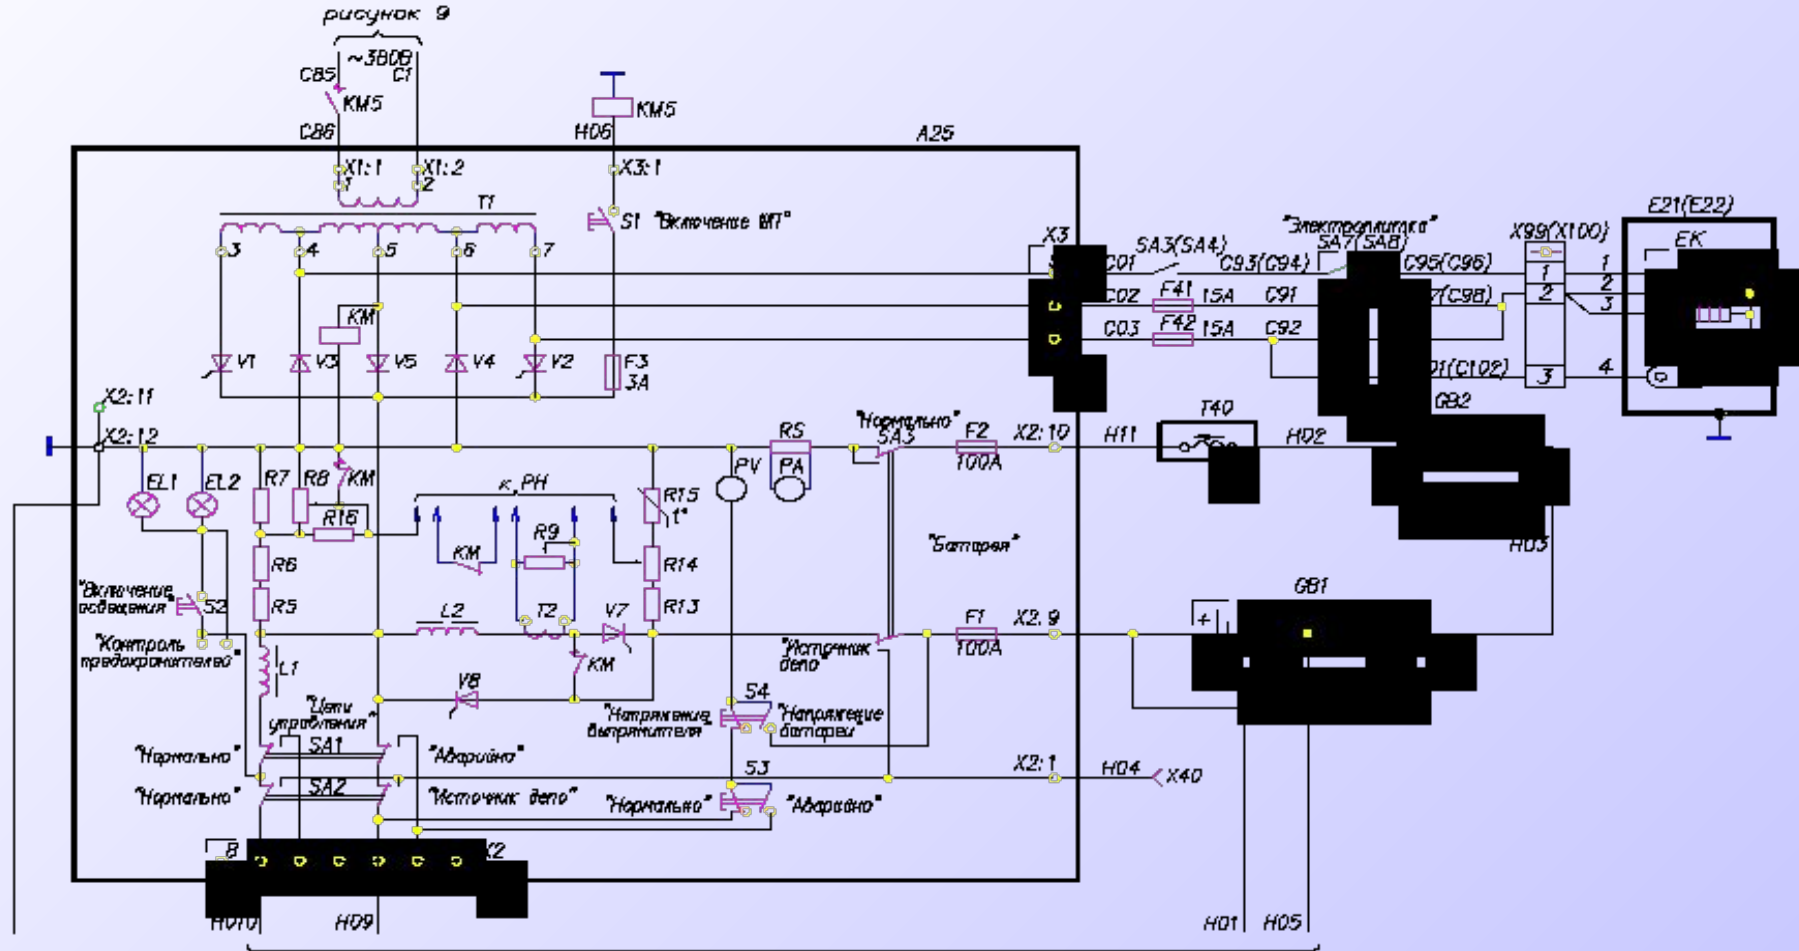

# Схема силовых цепей

Схема цепей вспомогательных машин и отопления поезда

Схема цепей кондиционирования и обогрева кабины

# Схема шкафа питания А25

рисунки 12, 17, 18, 33, 35

Схема цепей от автоматических выключателей

прогоны 13-16, 19, 24-31

Схема цепей управления токоприемниками и ГВ

Схема цепей управления аппаратами QF11...QF13

Схема цепей управления вспомогательными машинами

Схема цепи управления от контроллера машиниста

Схемы цепей управления включением МСУД

Схемы цепей управления ВМП и ВУВ

Схема цепей измерения скорости электродвигателя  
и тока плавких двигателей

# Схема цепей управления клапанами звуковых сигналов и песколодачи

Схема цепи управления