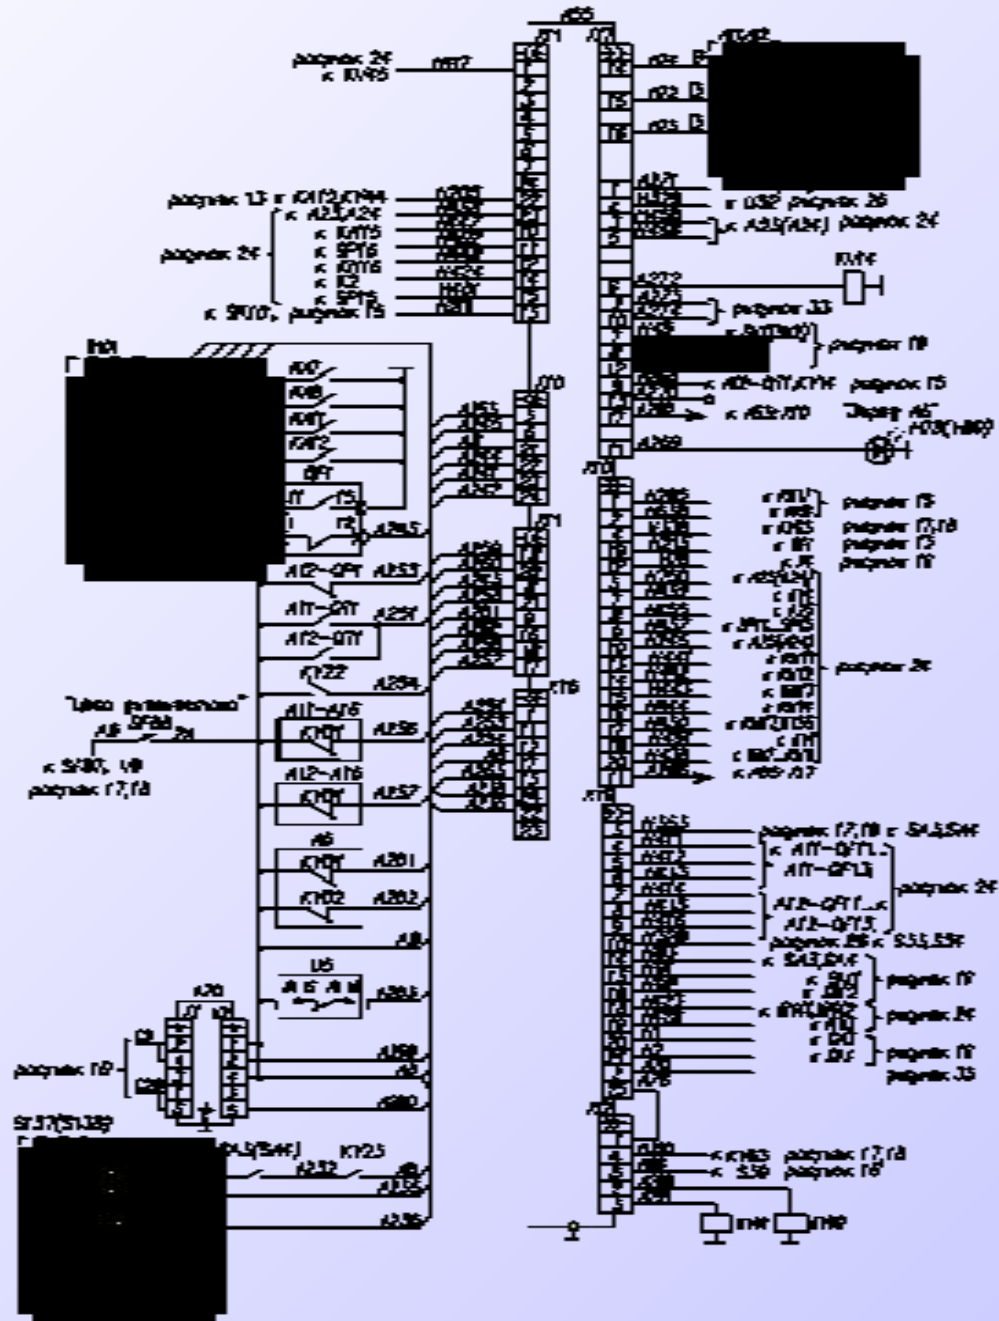

# Схема шкафа питания А25

рисунки 12, 17, 18, 33, 35

Схема цепей от автоматических выключателей

прогоны 13-16, 19, 24-31

Схема цепей управления токоприемниками и ГВ

Схема цепей управления аппаратами QF11...QF13

Схема цепей управления вспомогательными машинами

Схема цепи управления от контроллера машиниста

Схемы цепей управления включением МСУД

Схемы цепей управления ВМП и ВУВ

Схема цепей измерения скорости электродвигателя  
и тока плавких двигателей

Основа квант гүндөмүрү

# Схема цепей управления клапанами звуковых сигналов и песколодачи

Схема цепи управления