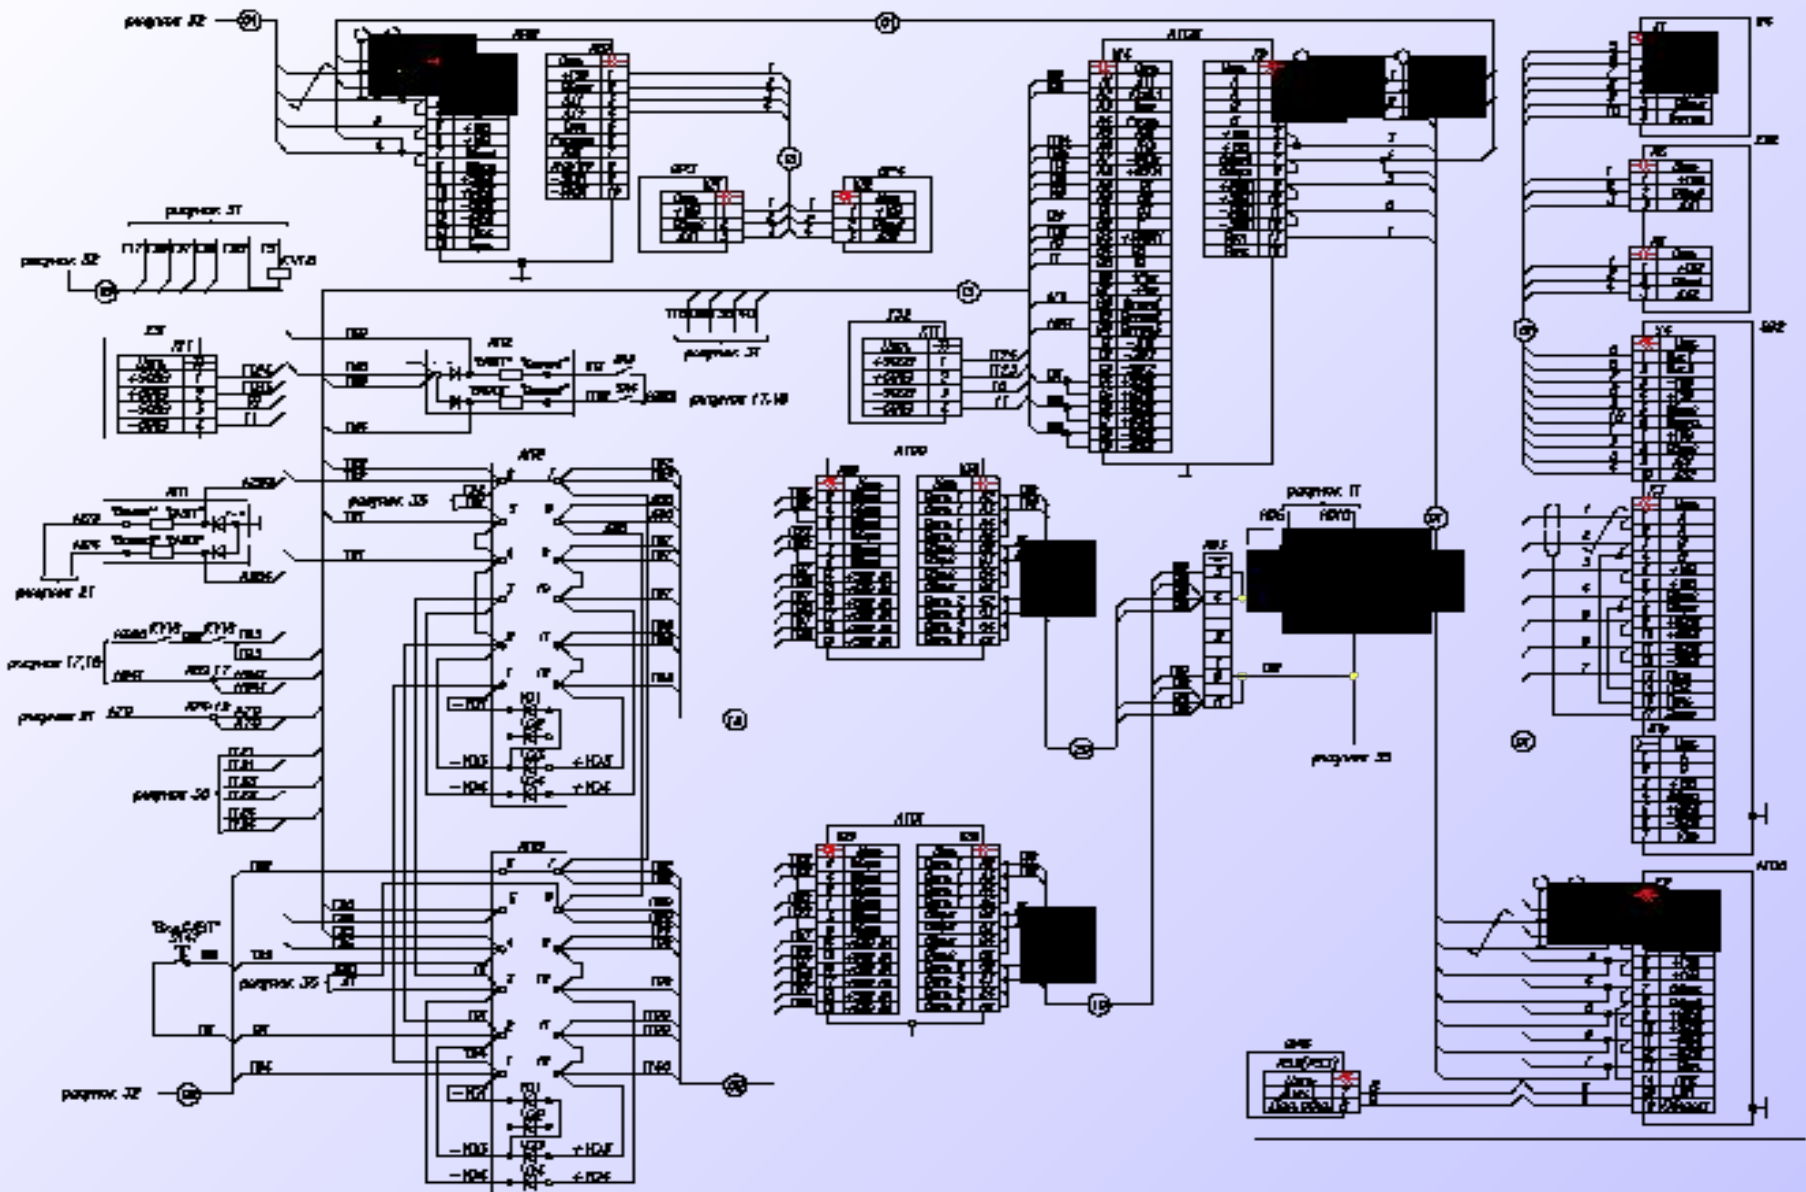

# Схема цепей управления устройствами обогрева и кондиционером

рисунок 12

Схема цепей радиостанции РВС-1-07

А.30

Схема цепей радиостанции "РВ-1М"

A30

Схема цепей освещения

Схема цепей управление стеклоочистителем и зеркалами заднего вида

рисунок 12

рисунок 29

### Схема цепей электрооборудования тормоза

Схема цепей системы автоматического управления торможением

Схема цепи системы автоматического управления тормозами

Схема цепи системы КЛАС-У

Схема цветной системы КТУБ-У

Схема цветной системы автоматического пожаротушения