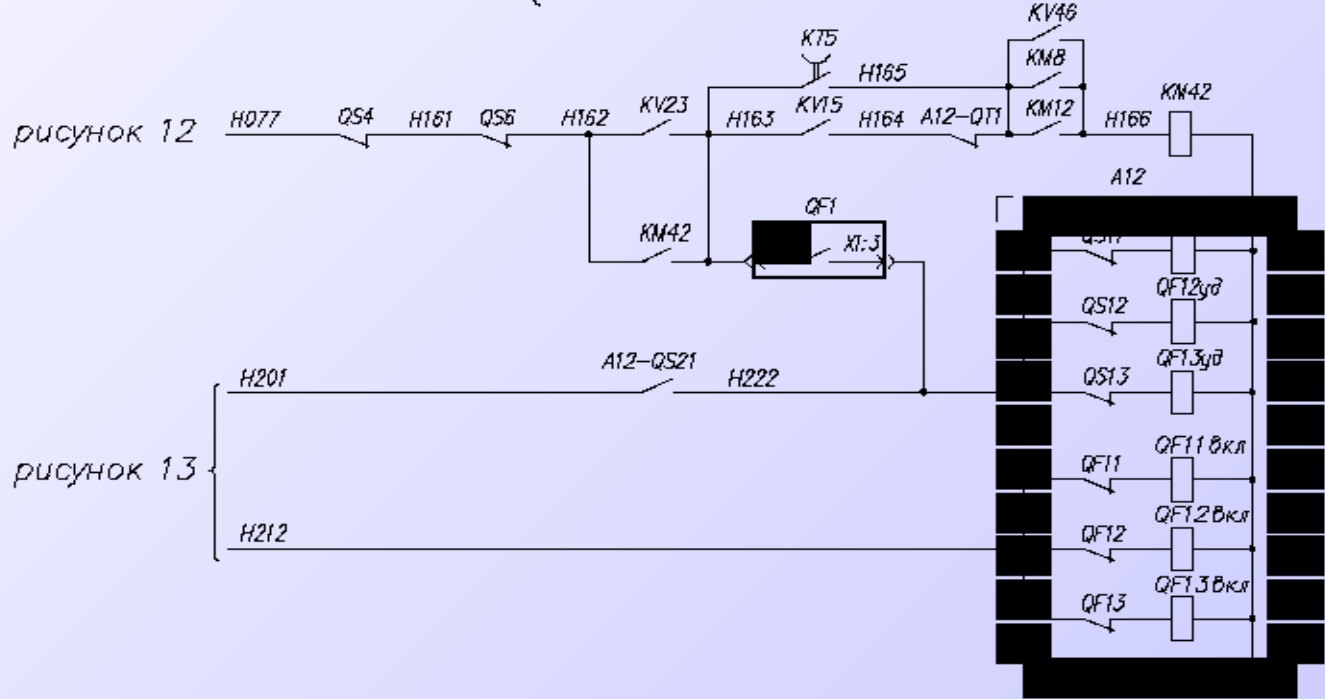

# Схема силовых цепей

Схема цепей вспомогательных машин и отопления поезда

Схема цепей кондиционирования и обогрева кабины

# Схема шкафа питания А25

рисунки 12, 17, 18, 33, 35

Схема цепей от автоматических выключателей

прогоны 13-16, 19, 24-31

Схема цепей управления токоприемниками и ГВ

Схема цепей управления аппаратами QF11...QF13

Схема цепей управления вспомогательными машинами

Схема цепи управления от контроллера машиниста

Схемы цепей управления включением МСУД

Схемы цепей управления ВМП и ВУВ

Схема цепей измерения скорости электродвигателя  
и тока плавких двигателей