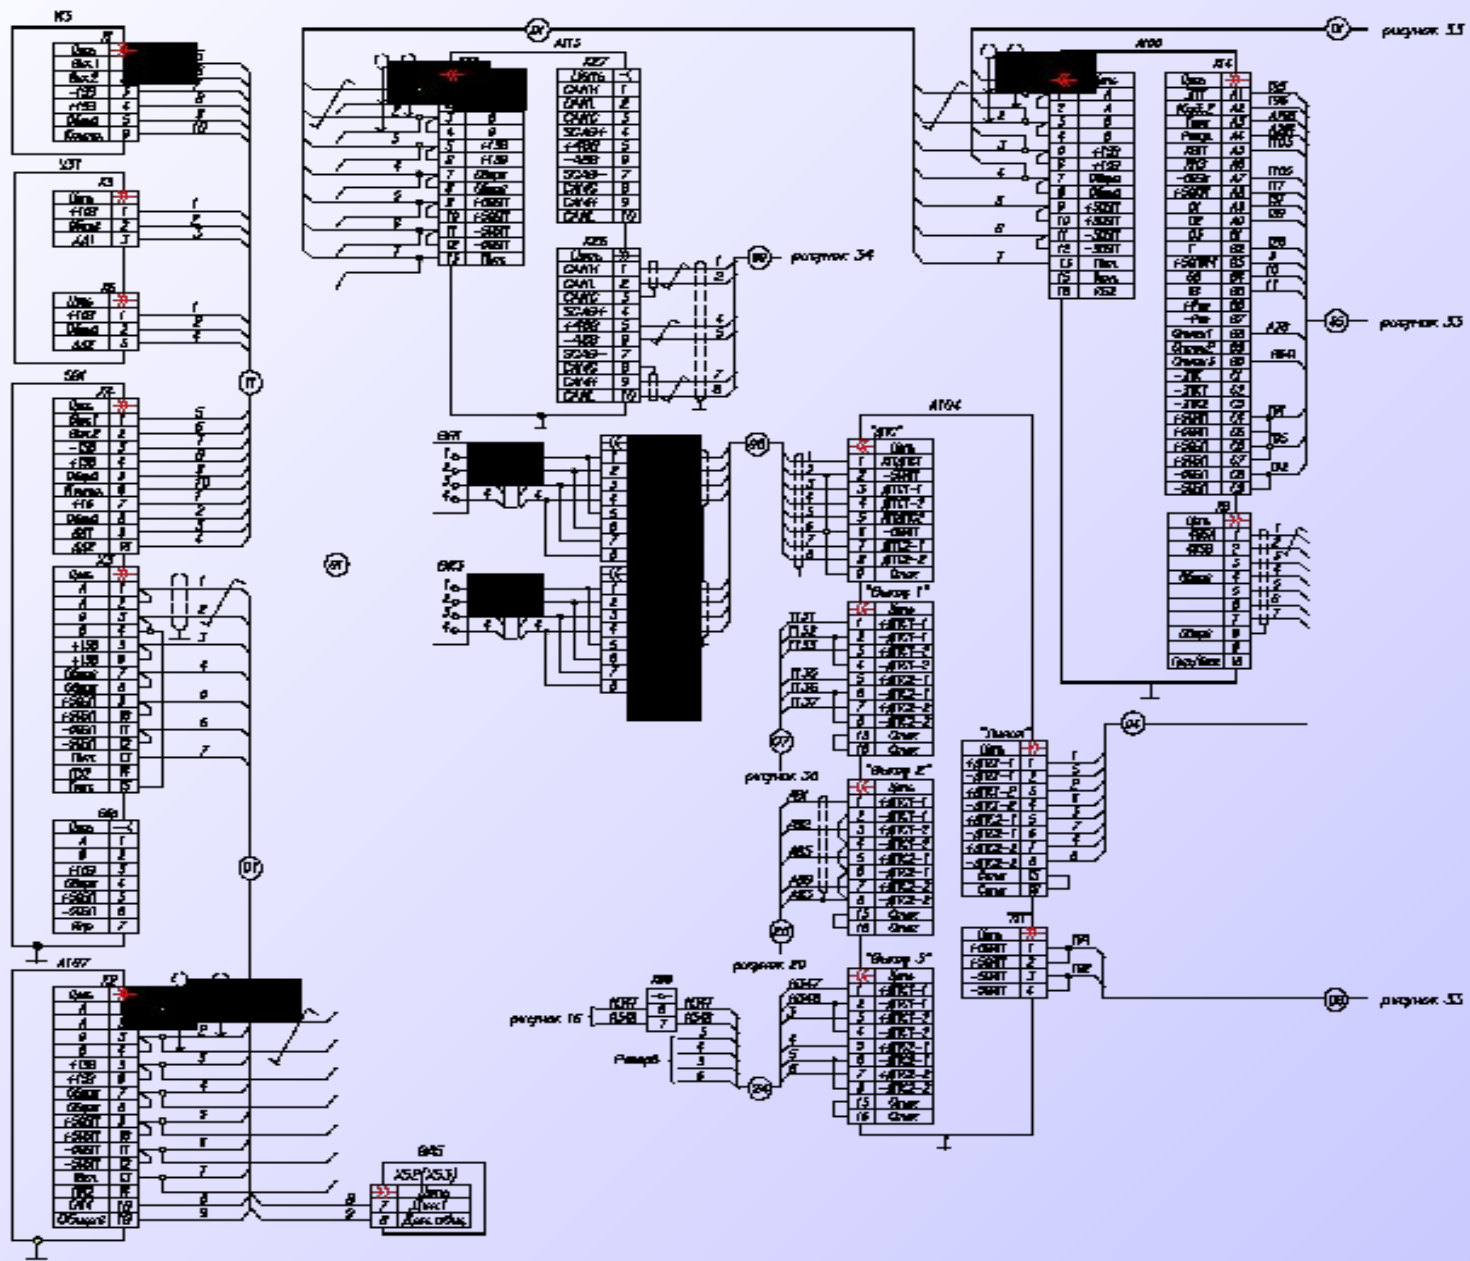

# Схема цепей управления устройствами обогрева и кондиционером

рисунок 12

Схема цепей радиостанции РВС-1-07

А.30

Схема цепей радиостанции "РВ-1М"

A30

Схема цепей освещения

Схема цепей управление стеклоочистителем и зеркалами заднего вида

рисунок 12

рисунок 29

### Схема цепей электрооборудования тормоза

Схема цепей системы автоматического управления торможением

Схема цепи системы автоматического управления тормозами

Схема цепи системы КЛАС-У

Схема цветной системы КТУБ-У

Схема цветной системы автоматического пожаротушения