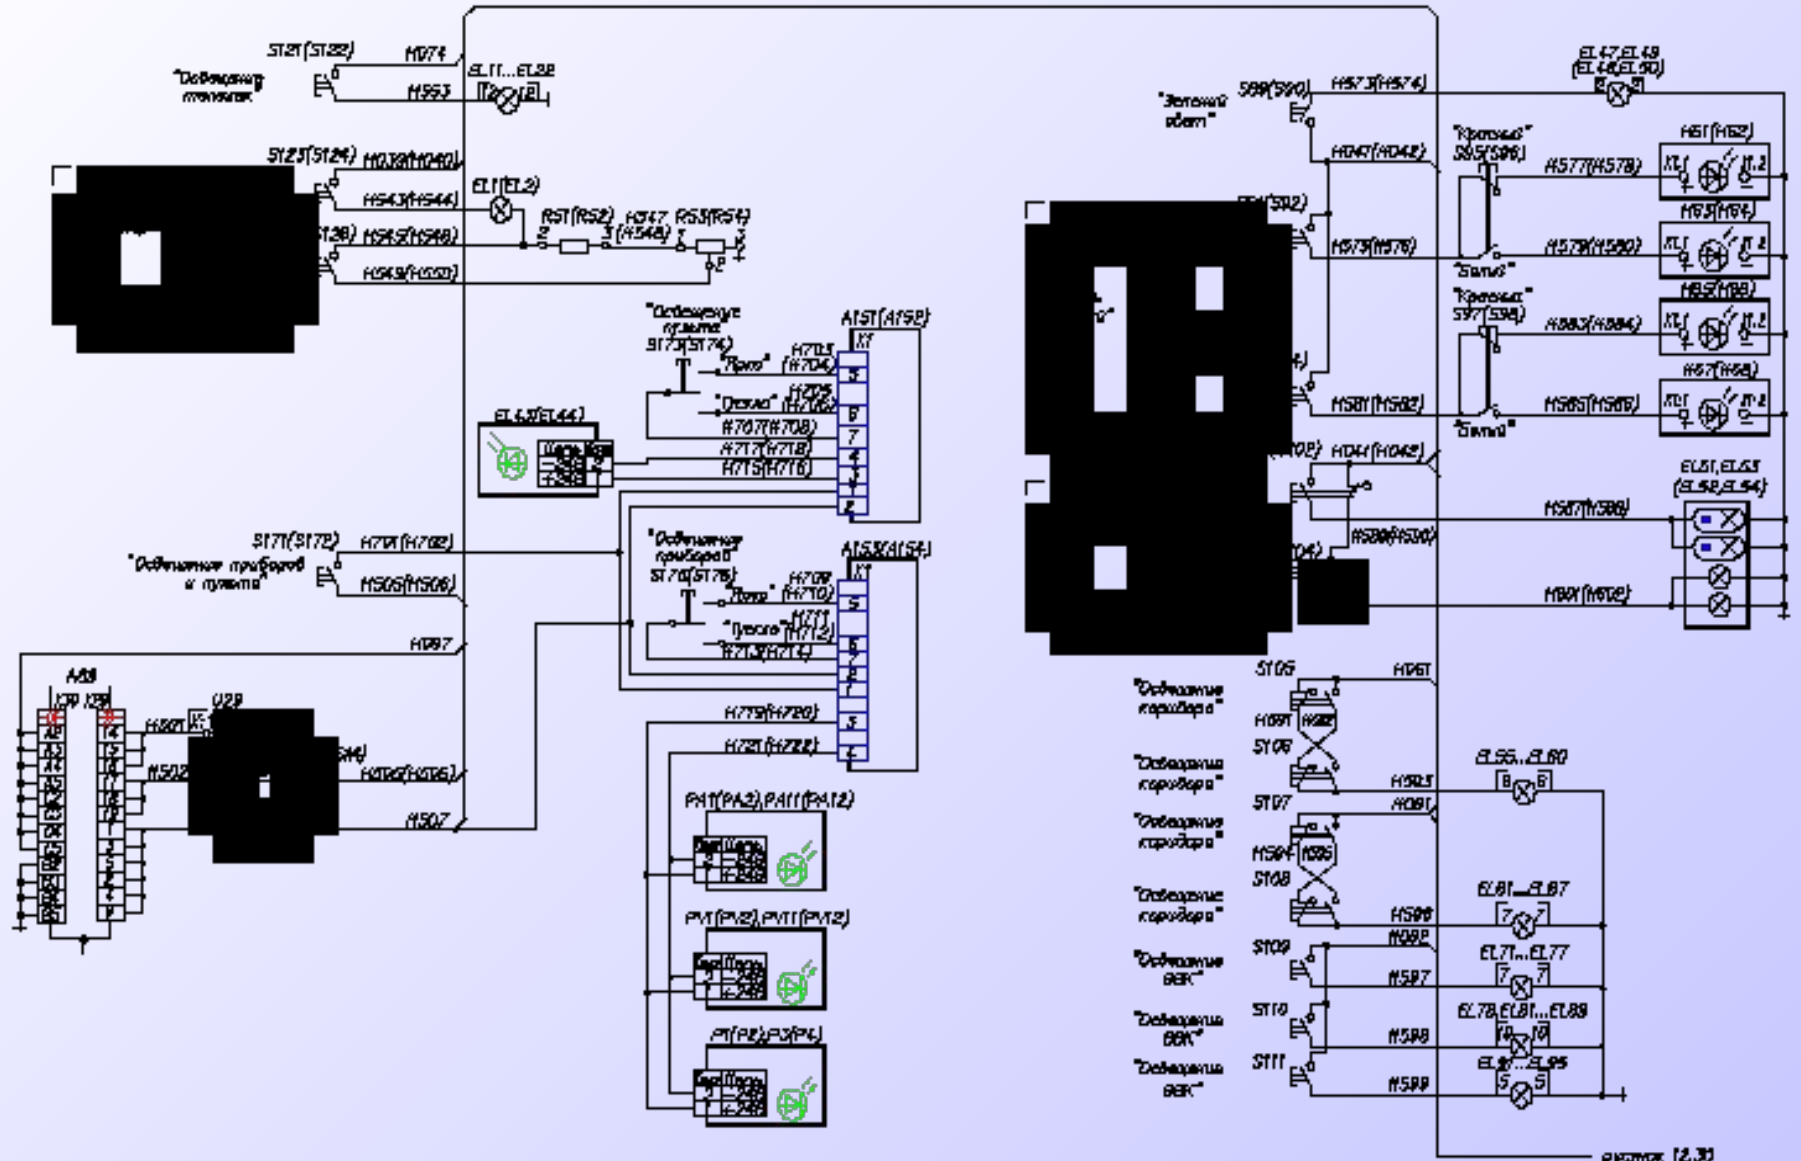

# Схема цепей управления клапанами звуковых сигналов и песколодачи

Схема цепи управления

# Схема цепей управления устройствами обогрева и кондиционером

рисунок 12

Схема цепей радиостанции РВС-1-07

А.30

Схема цепей радиостанции "РВ-1М"

A30

Схема цепей освещения

Схема цепей управление стеклоочистителем и зеркалами заднего вида

рисунок 12

рисунок 29

### Схема цепей электрооборудования тормоза

Схема цепей системы автоматического управления торможением

Схема цепи системы автоматического управления тормозами

Схема цепи системы КЛАС-У

Схема цветной системы КТУБ-У