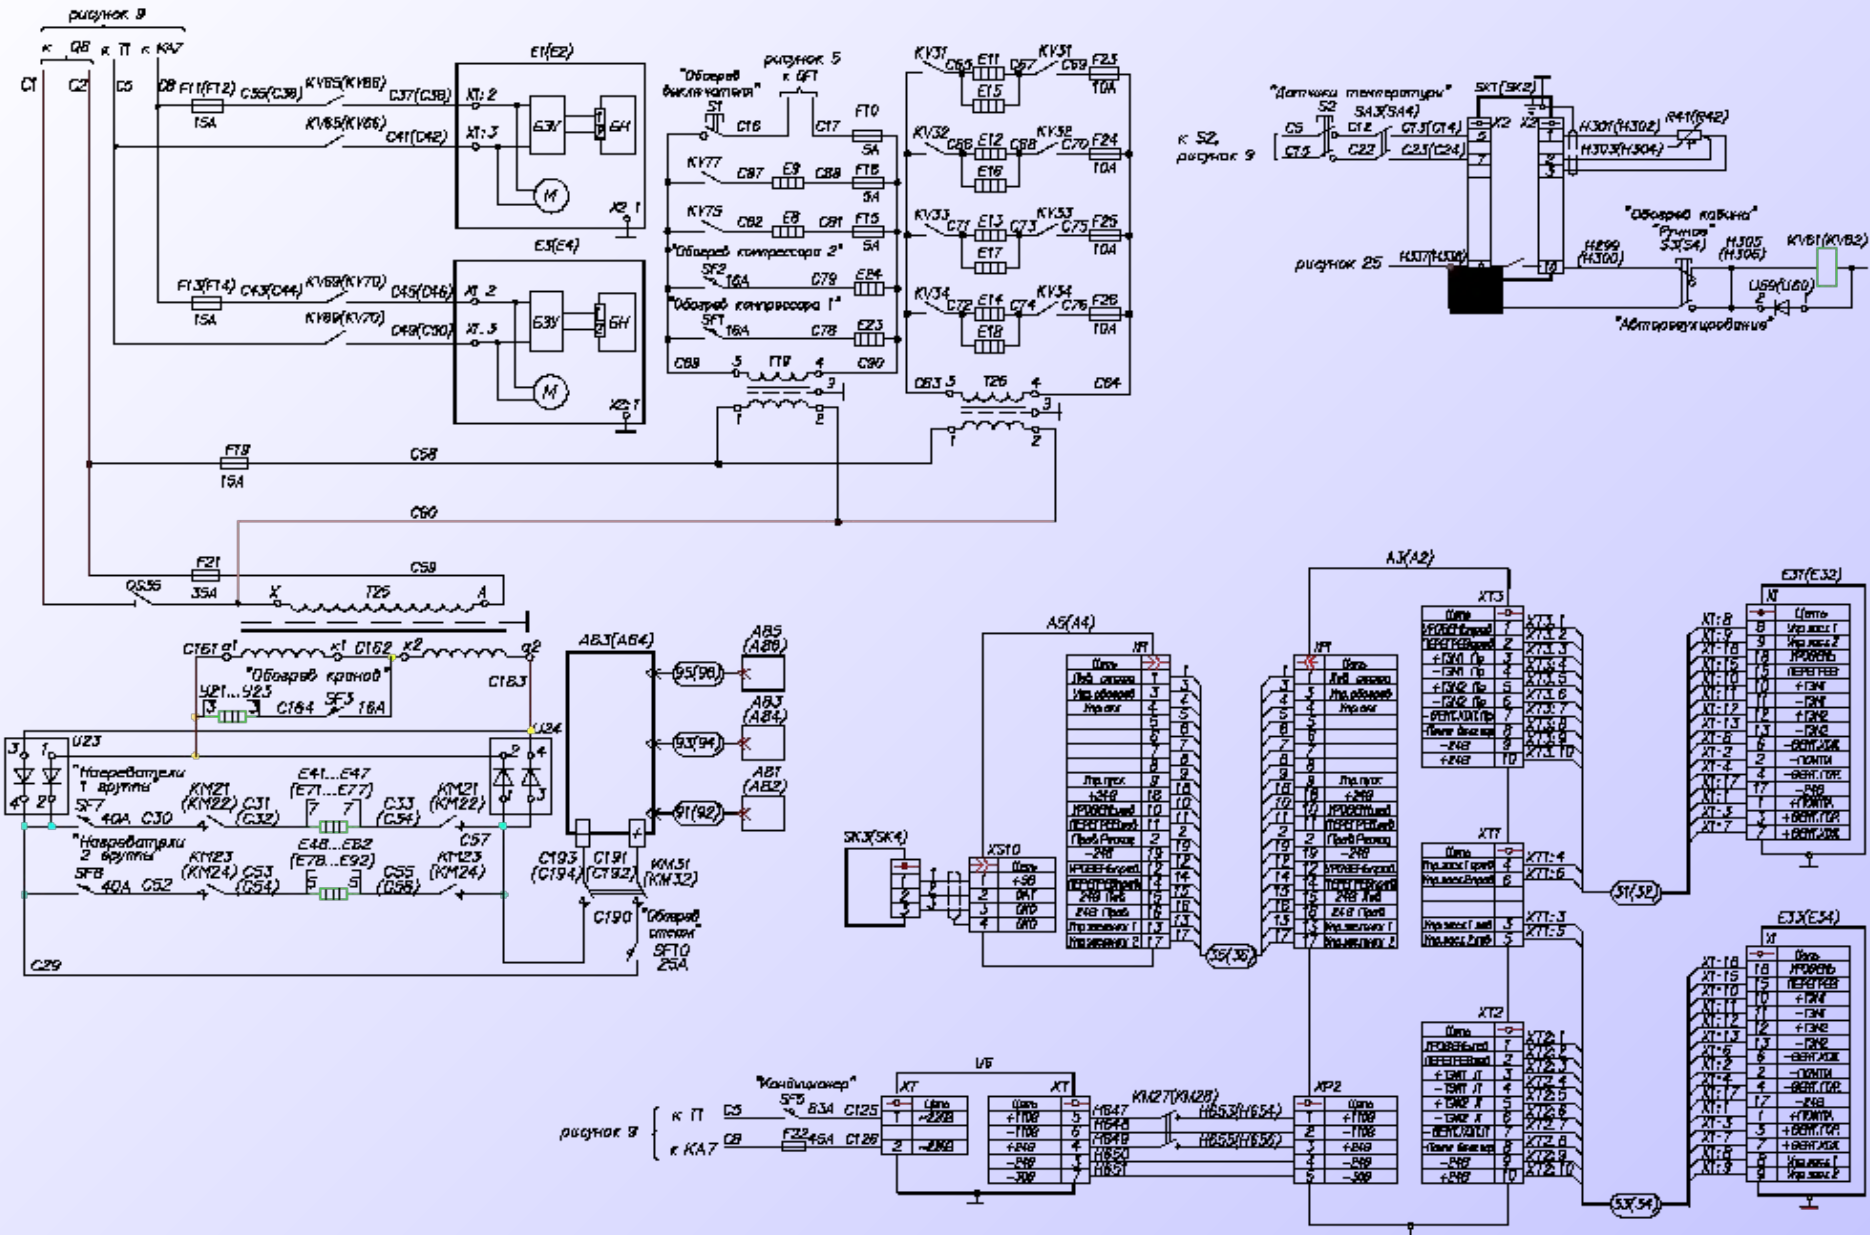

# Схема силовых цепей

Схема цепей вспомогательных машин и отопления поезда

Схема цепей кондиционирования и обогрева кабины

# Схема шкафа питания А25

рисунки 12, 17, 18, 33, 35

Схема цепей от автоматических выключателей

прогоны 13-16, 19, 24-31

Схема цепей управления токоприемниками и ГВ

Схема цепей управления аппаратами QF11...QF13

Схема цепей управления вспомогательными машинами

Схема цепи управления от контроллера машиниста

Схемы цепей управления включением МСУД

Схемы цепей управления ВМП и ВУВ

Схема цепей измерения скорости электродвигателя  
и тока плавких двигателей

# Схема цепей управления клапанами звуковых сигналов и песколодачи

Схема цепи управления