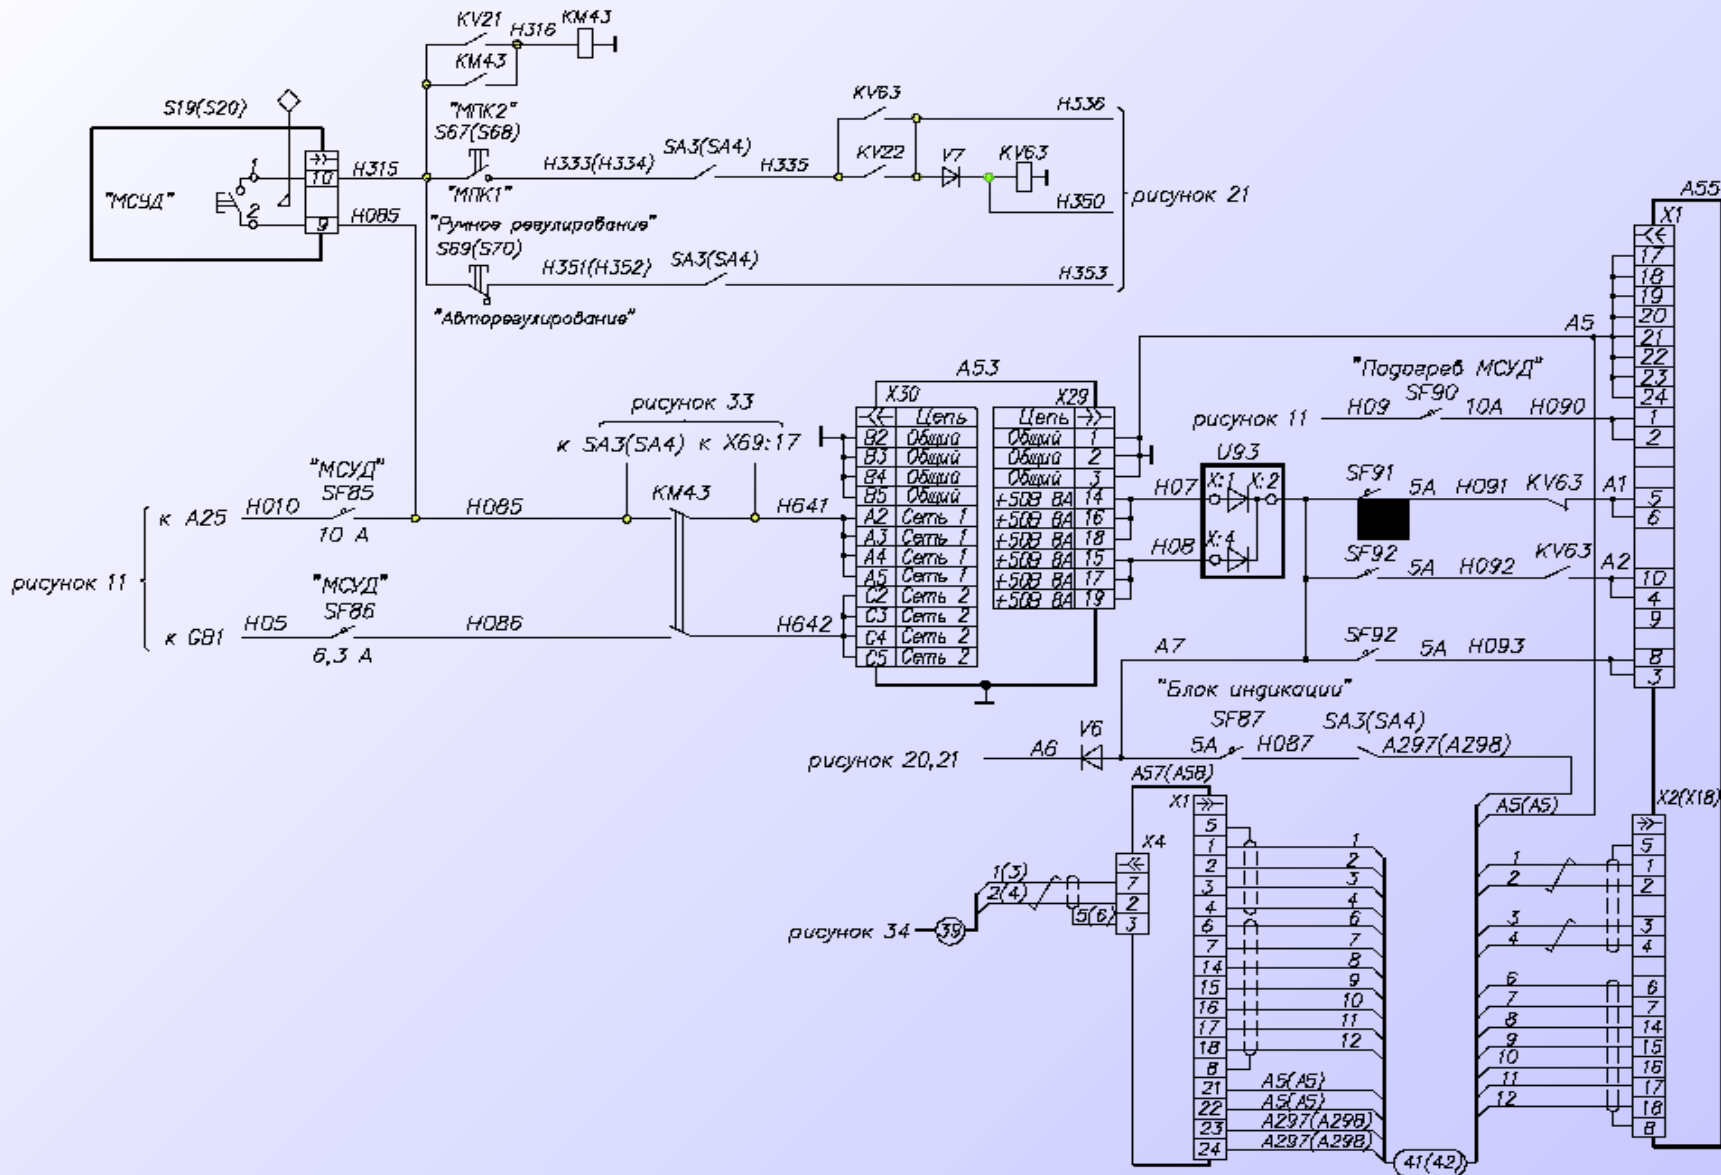

Схема цепей управления вспомогательными машинами

Схема цепи управления от контроллера машиниста

Схемы цепей управления включением МСУД

Схемы цепей управления ВМП и ВУВ

Схема цепей измерения скорости электродвигателя  
и тока плавких двигателей

# Схема цепей управления клапанами звуковых сигналов и песколодачи

Схема цепи управления