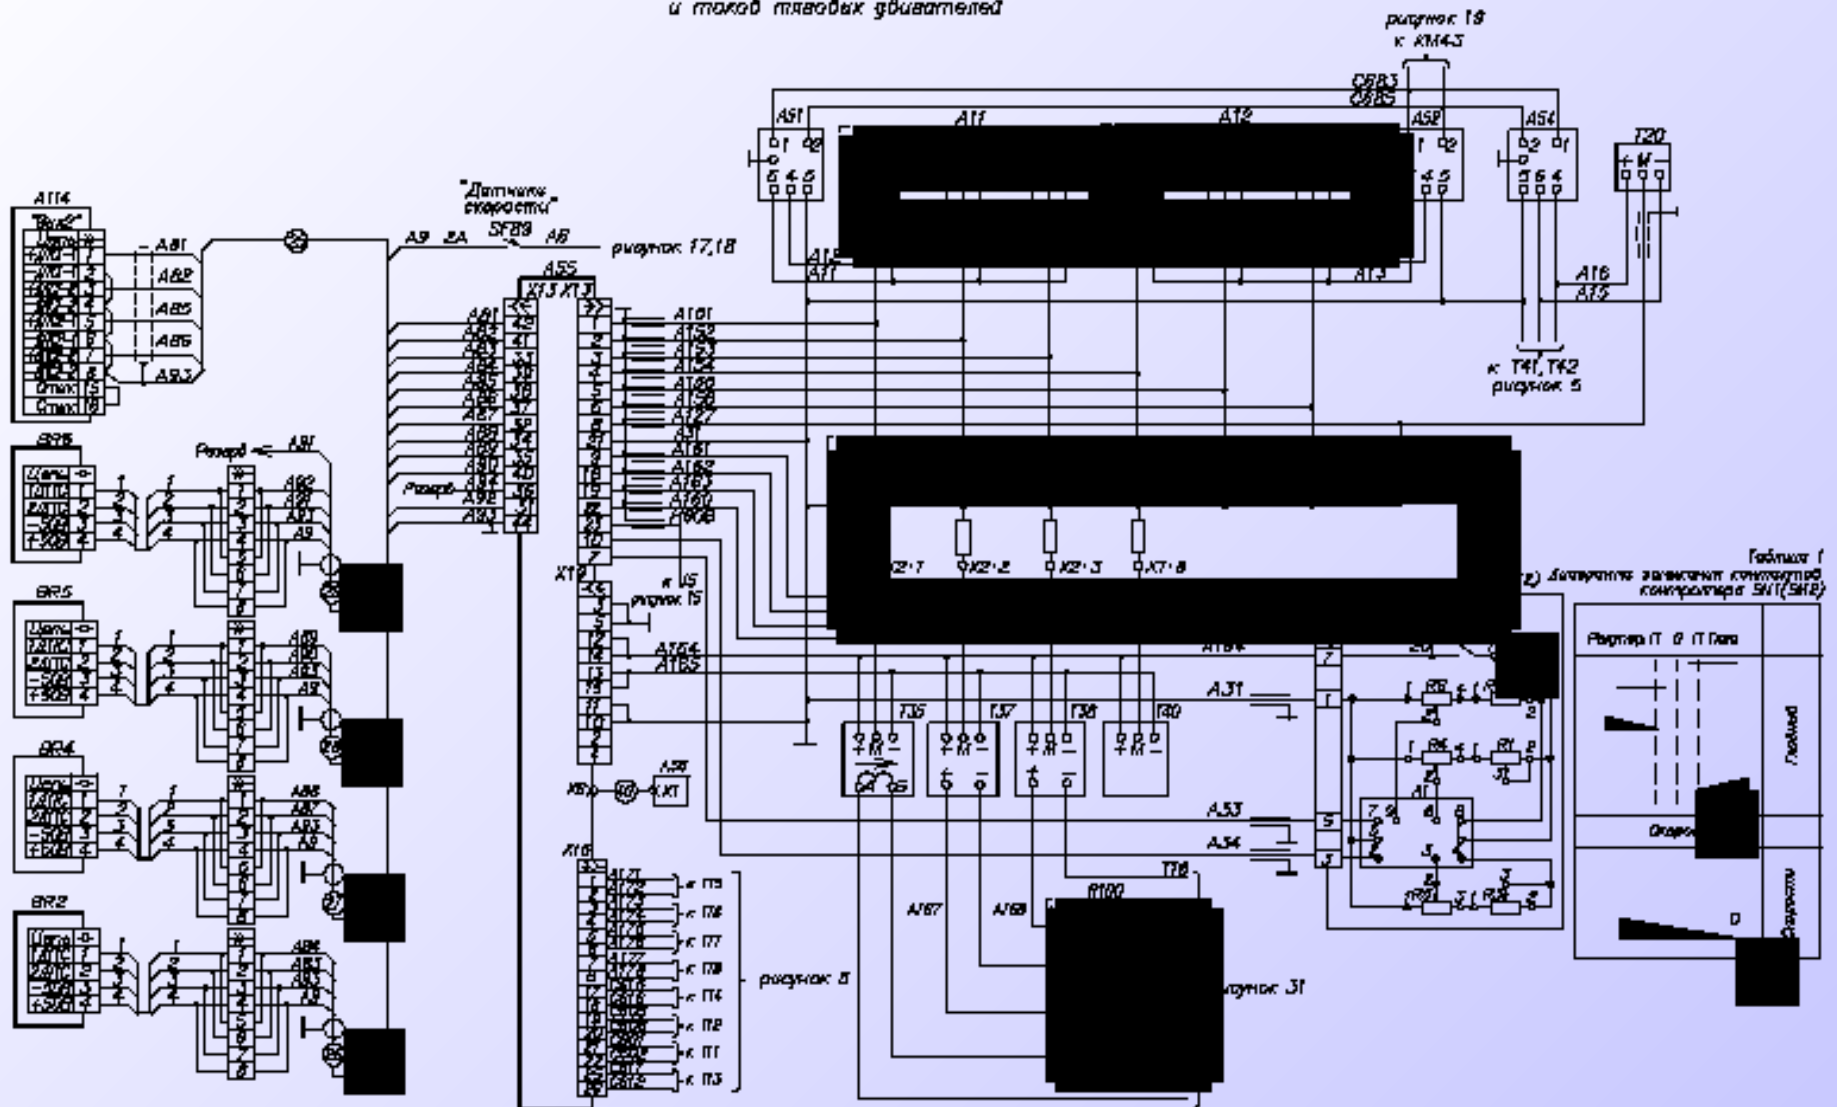

Схема цепей управления вспомогательными машинами

Схема цепи управления от контроллера машиниста

Схемы цепей управления включением МСУД

Схемы цепей управления ВМП и ВУВ

Схема цепей измерения скорости электродвигателя  
и тока плавких двигателей

# Схема цепей управления клапанами звуковых сигналов и песколодачи

Схема цепи управления