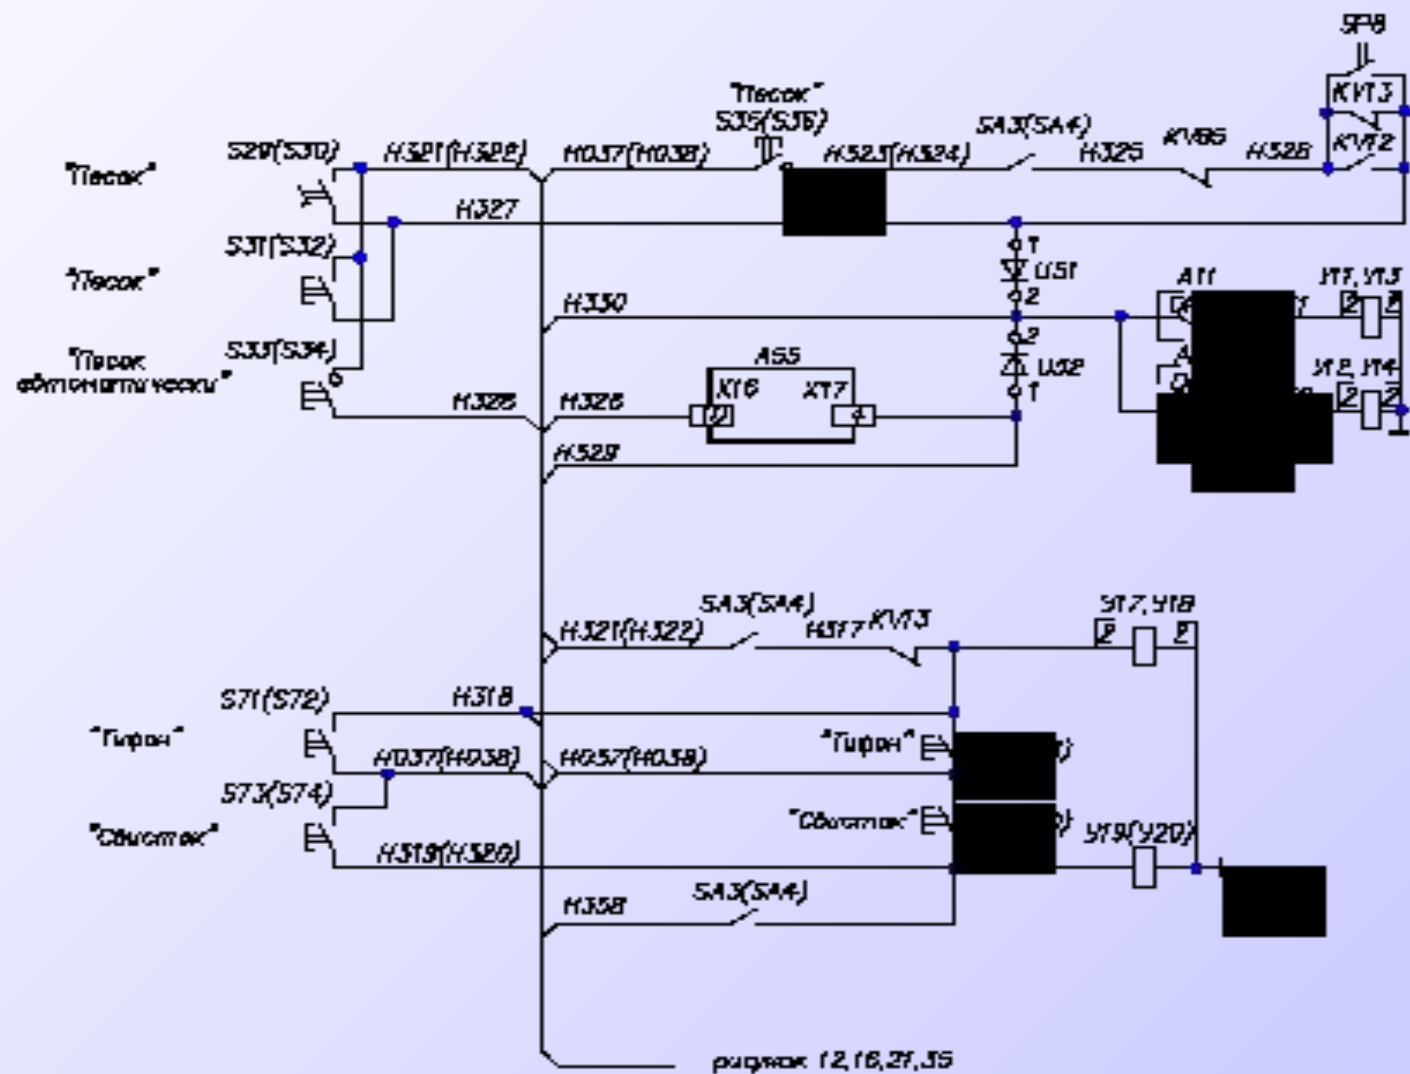

# Схема цепей управления клапанами звуковых сигналов и песколодачи

Схема цепи управления

# Схема цепей управления устройствами обогрева и кондиционером

рисунок 12

Схема цепей радиостанции РВС-1-07

А.30

Схема цепей радиостанции "РВ-1М"

A30

Схема цепей освещения

Схема цепей управление стеклоочистителем и зеркалами заднего вида

рисунок 12

рисунок 29