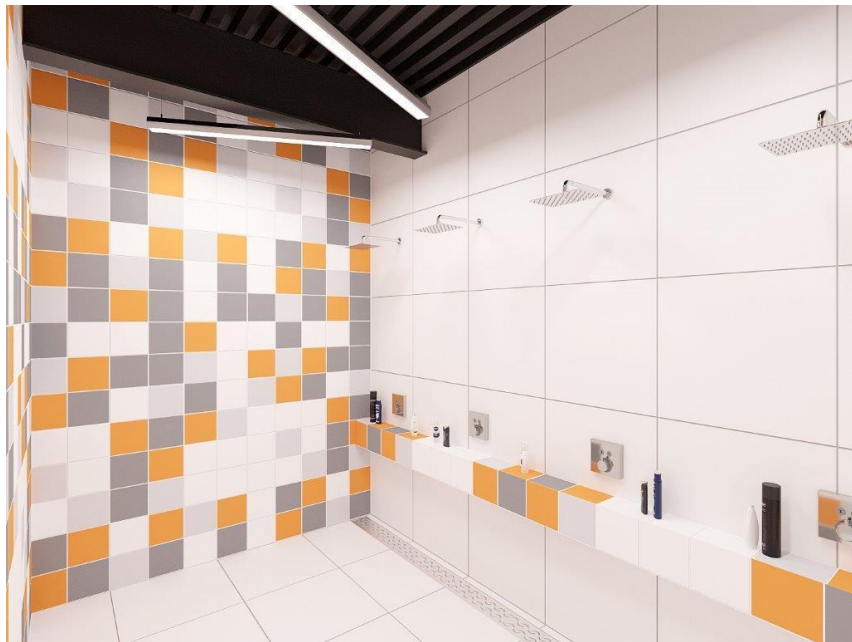

8 раздевалок с душевыми