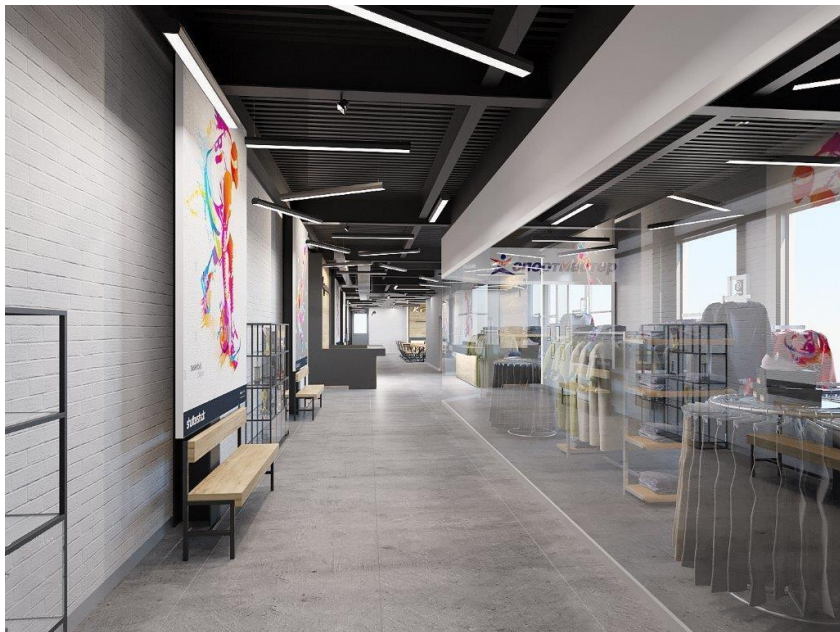

АРЕНА

Спортивный коворк

Что такое Арена?

По **1050** м²
профессионального
паркета в **2** залах

Трибуна для
зрителей 500+

Высота потолка
> 8м

8 раздевалок с душевыми

Местоположение в центре города и спортивном кластере

1 временной слот на 1 час

1 игровое поле 20x40 м

До 4 раздевалок

Спортивный инвентарь

Что входит в Аренду оператора мероприятий

Всё!

Раздевалки для судей / организаторов

Возможность **продавать** билеты

Трибуны на 500+ мест

Звуковая аппаратура

Светодиодный экран

Дополнительная инфраструктура

Магазин

Кафетерий