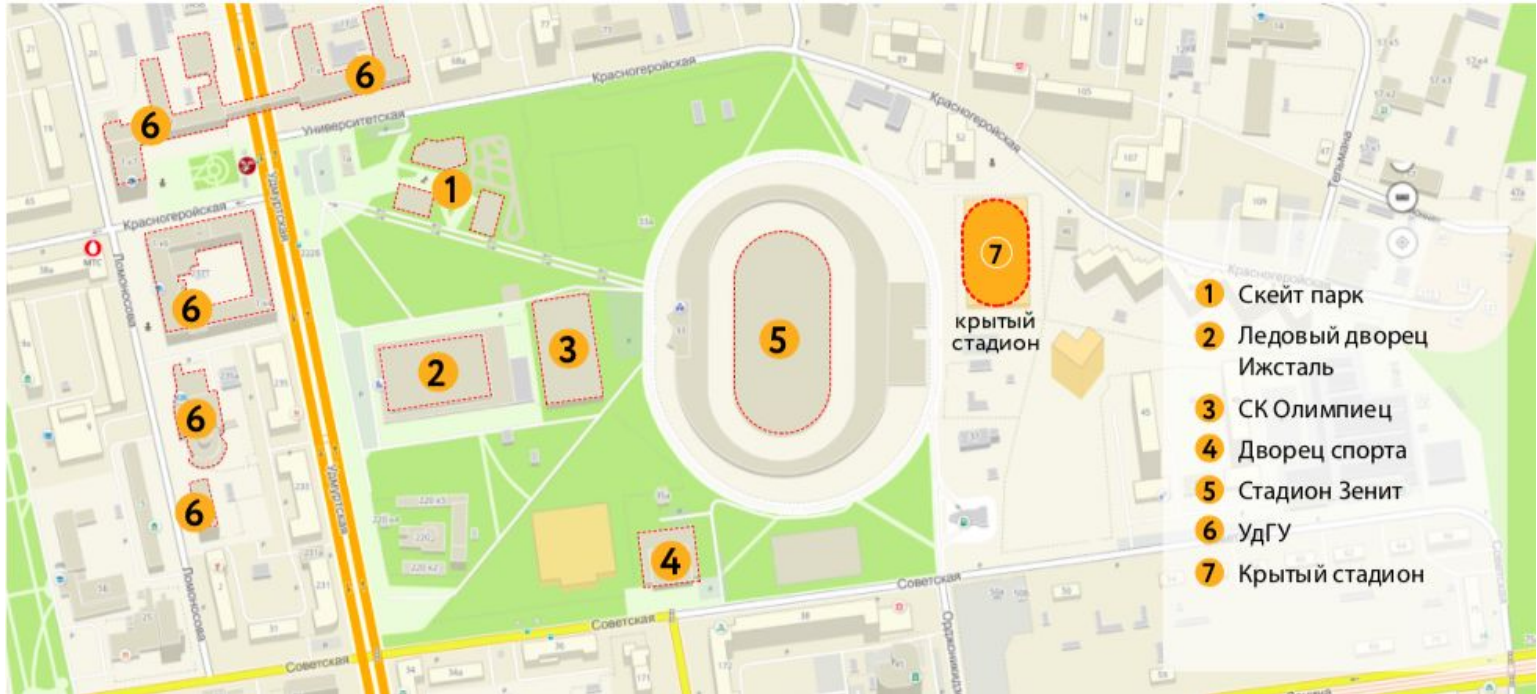

АРЕНА

Спортивный коворк

Что такое Арена?

По **1050** м²
профессионального
паркета в **2** залах

Трибуна для
зрителей 500+

Высота потолка
> 8м

8 раздевалок с душевыми

Местоположение в центре города и спортивном кластере

Транспортная доступность

39 парковочных мест

3 вида общественного транспорта

Широкий выбор времени с 6.30 до 00.00

Бронирование

Онлайн оплата

Возможность оставить на
хранение свой инвентарь

Что входит в Аренду пользователя

1 временной слот на 1 час

1 игровое поле 20x40 м

До 4 раздевалок

Спортивный инвентарь

Что входит в Аренду оператора мероприятий

Всё!

Раздевалки для судей / организаторов

Возможность **продавать** билеты