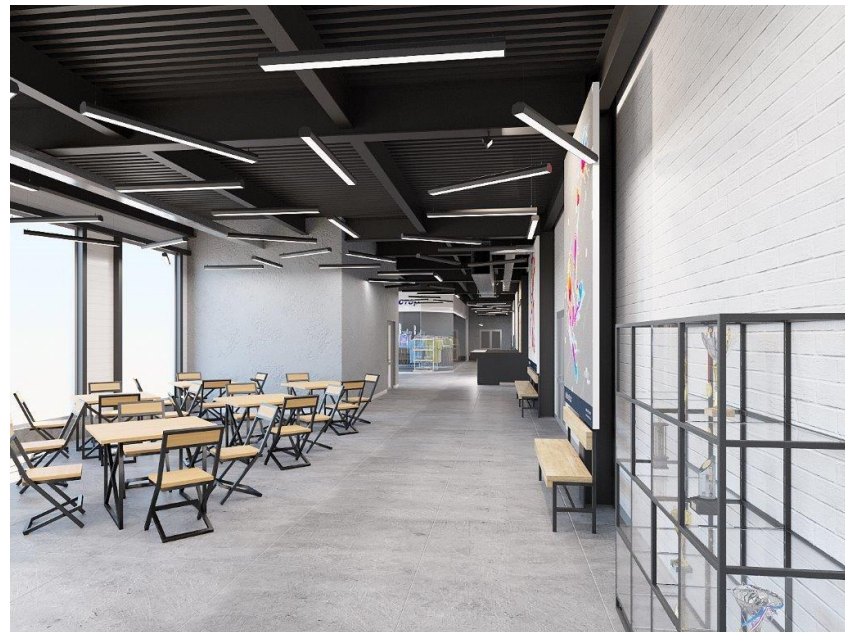

АРЕНА

Спортивный коворк

Что такое Арена?

По **1050** м²
профессионального
паркета в **2** залах

Трибуна для
зрителей 500+

Высота потолка
> 8м

8 раздевалок с душевыми

Местоположение в центре города и спортивном кластере

1 временной слот на 1 час

1 игровое поле 20x40 м

До 4 раздевалок

Спортивный инвентарь

Что входит в Аренду оператора мероприятий

Всё!

Раздевалки для судей / организаторов

Возможность **продавать** билеты

Трибуны на 500+ мест

Звуковая аппаратура

Светодиодный экран

Дополнительная инфраструктура

Магазин

Кафетерий