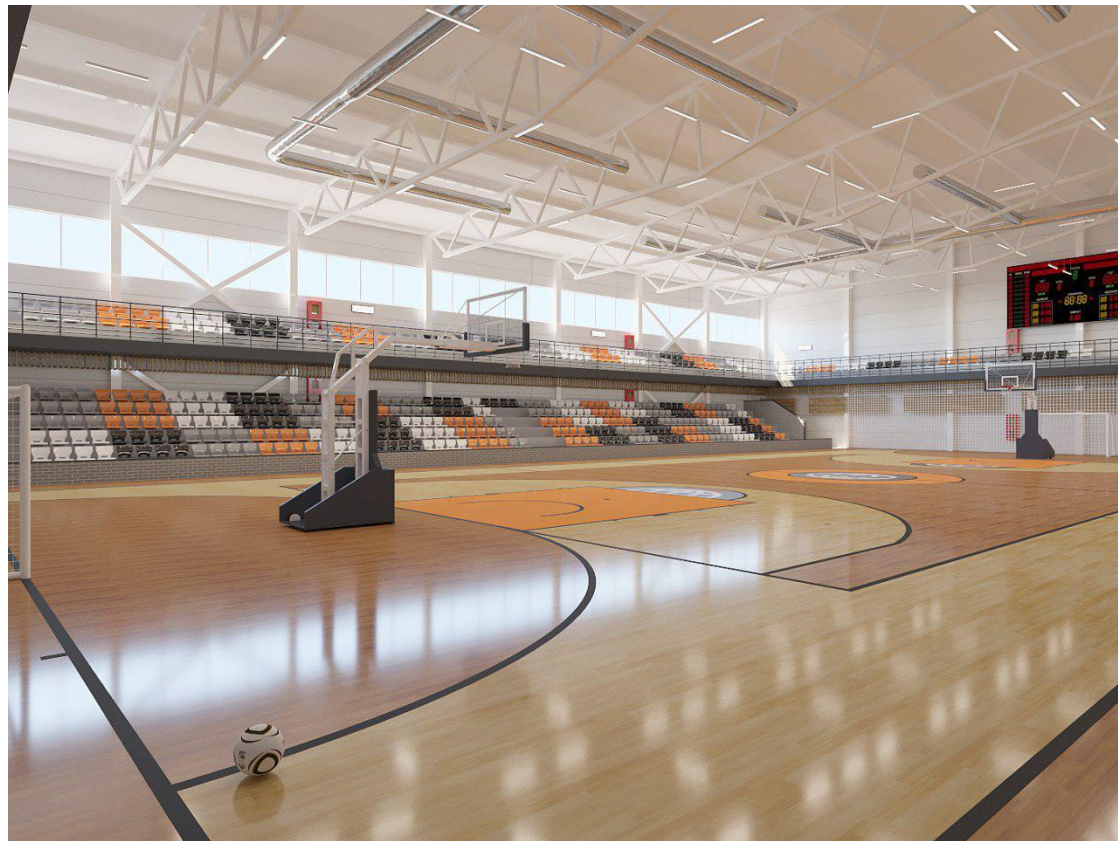

АРЕНА

Спортивный коворк

Что такое Арена?

По **1050** м²
профессионального
паркета в **2** залах

Трибуна для
зрителей 500+

Высота потолка
> 8м

8 раздевалок с душевыми

Местоположение в центре города и спортивном кластере

1 временной слот на 1 час

1 игровое поле 20x40 м

До 4 раздевалок

Спортивный инвентарь

Что входит в Аренду оператора мероприятий

Всё!

Раздевалки для судей / организаторов

Возможность **продавать** билеты

Трибуны на 500+ мест

Звуковая аппаратура

Светодиодный экран

Дополнительная инфраструктура

Магазин

Кафетерий