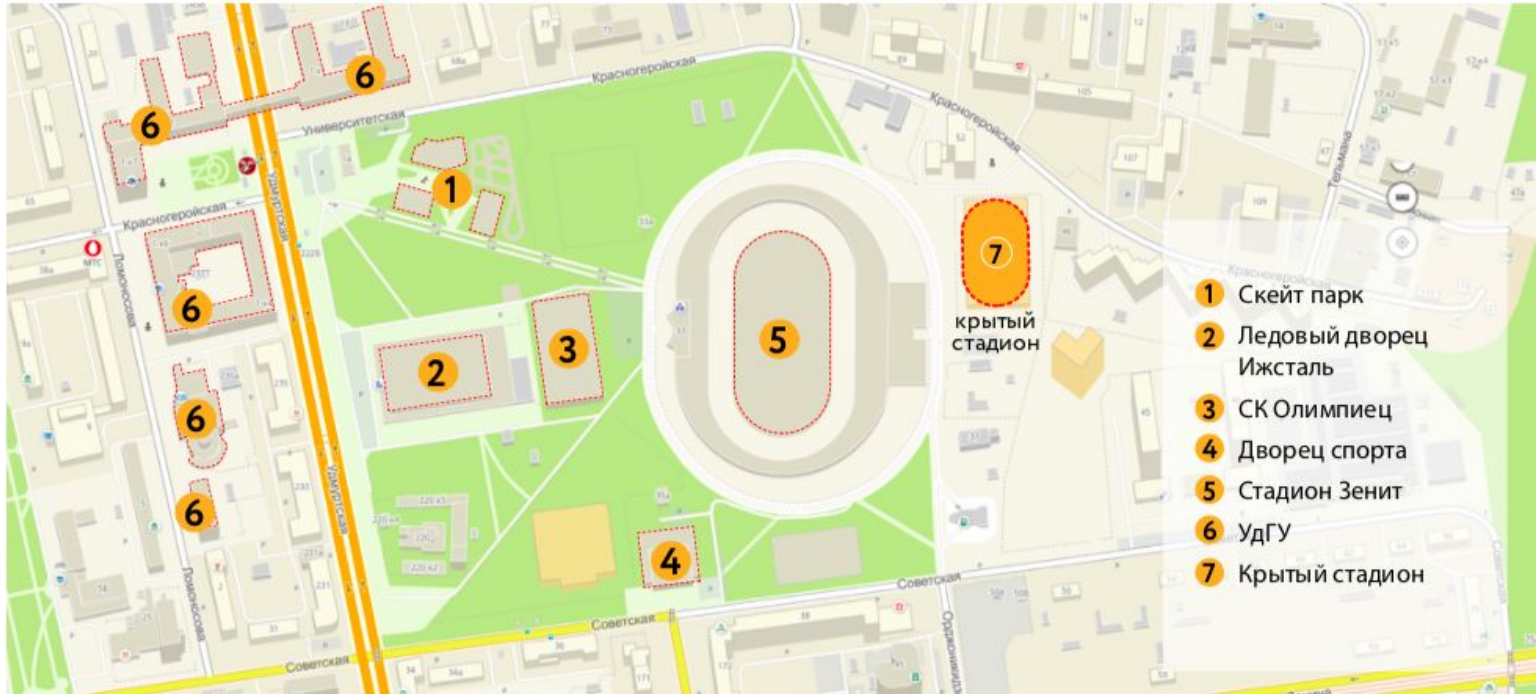

**АРЕНА**

Спортивный коворк

Что такое Арена?

По **1050** м<sup>2</sup>  
профессионального  
паркета в **2** залах

Трибуна для  
зрителей 500+

Высота потолка  
> 8м

# Местоположение в центре города и спортивном кластере

# Транспортная доступность

39 парковочных мест

3 вида общественного транспорта