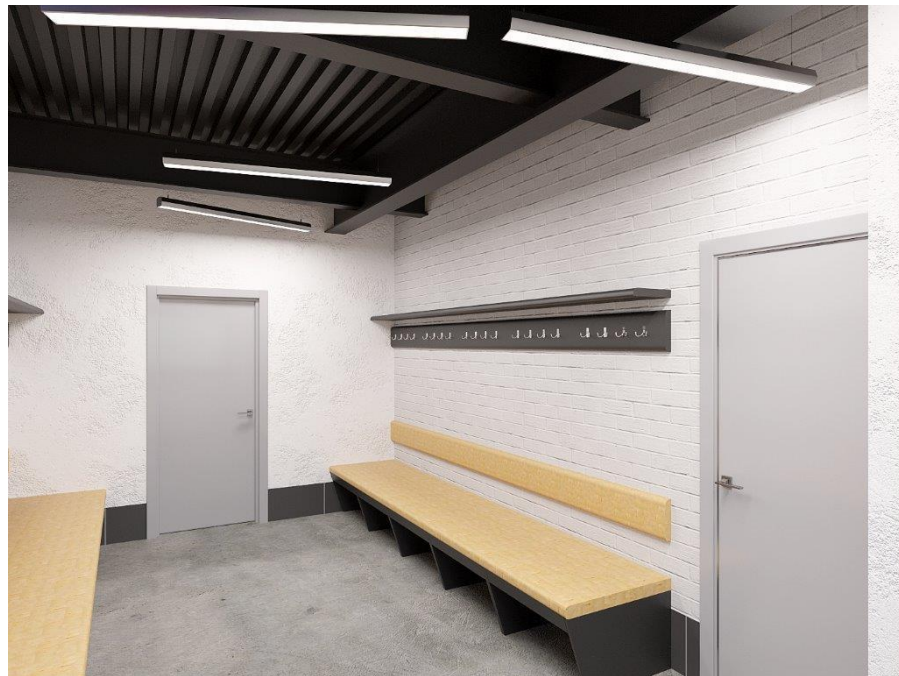

АРЕНА

Спортивный коворк

Что такое Арена?

По **1050** м²
профессионального
паркета в **2** залах

Трибуна для
зрителей 500+

Высота потолка
> 8м

8 раздевалок с душевыми

Местоположение в центре города и спортивном кластере

1 временной слот на 1 час

1 игровое поле 20x40 м

До 4 раздевалок

Спортивный инвентарь

Что входит в Аренду оператора мероприятий

Всё!

Раздевалки для судей / организаторов

Возможность **продавать** билеты

Трибуны на 500+ мест

Звуковая аппаратура

Светодиодный экран

Дополнительная инфраструктура

Магазин

Кафетерий