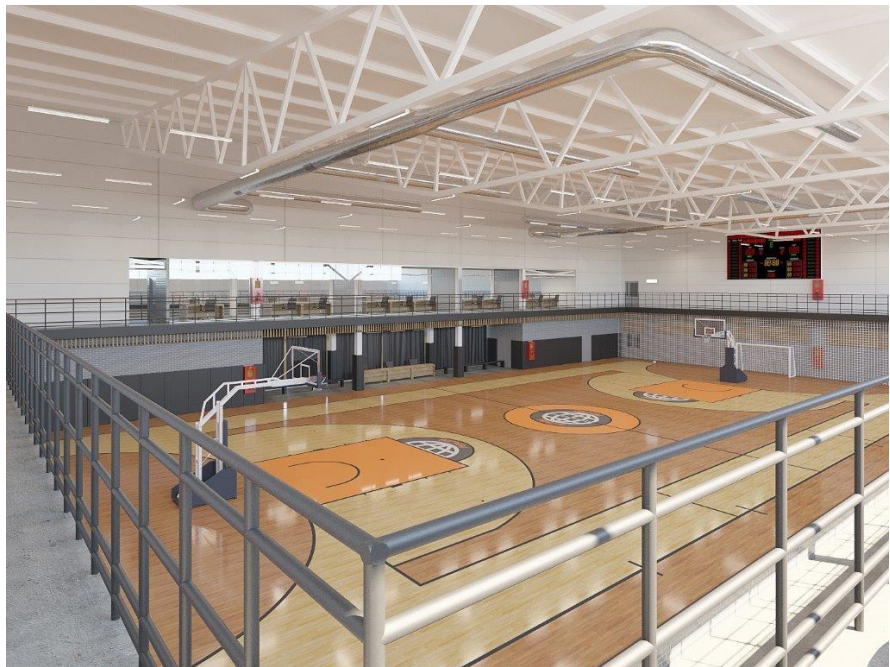

АРЕНА

Спортивный коворк

Что такое Арена?

По **1050** м²
профессионального
паркета в **2** залах

Трибуна для
зрителей 500+

Высота потолка
> 8м

8 раздевалок с душевыми

Местоположение в центре города и спортивном кластере

1 временной слот на 1 час

1 игровое поле 20x40 м

До 4 раздевалок

Спортивный инвентарь

Что входит в Аренду оператора мероприятий

Всё!

Раздевалки для судей / организаторов

Возможность **продавать** билеты

Трибуны на 500+ мест

Звуковая аппаратура

Светодиодный экран

Дополнительная инфраструктура

Магазин

Кафетерий