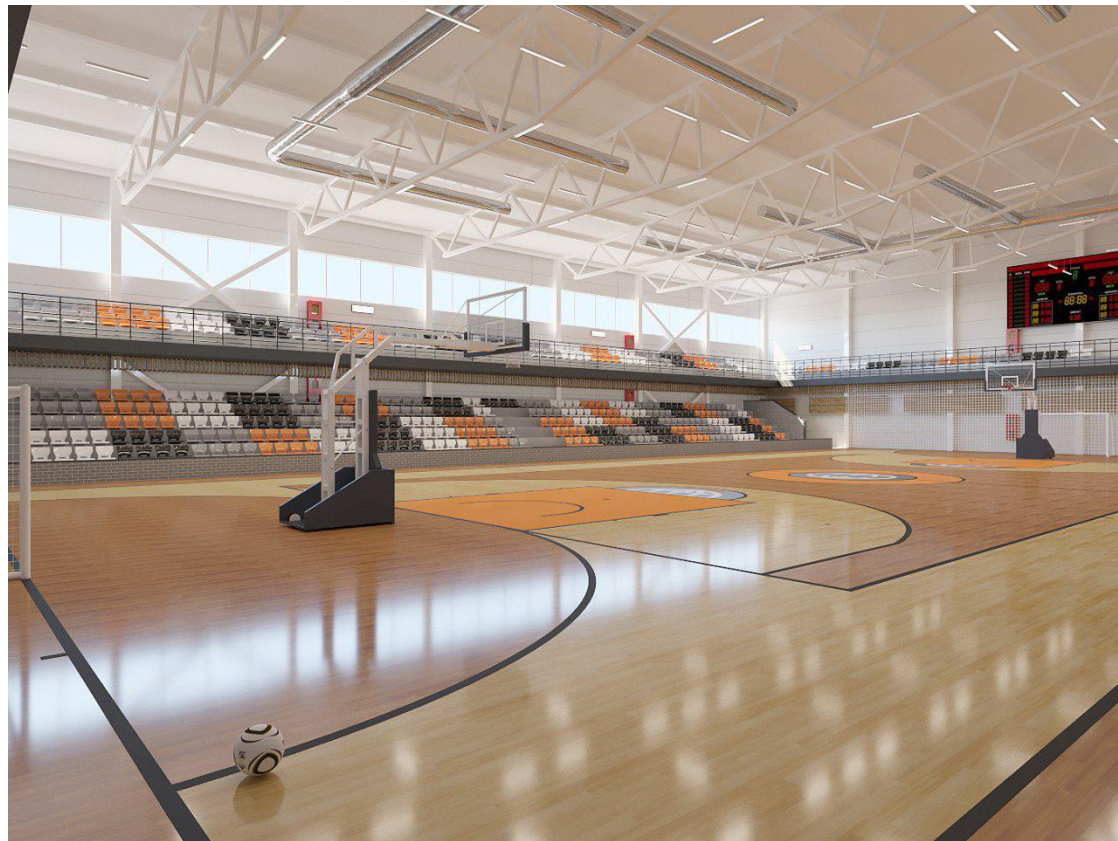

**АРЕНА**

Спортивный коворк

Что такое Арена?

По **1050** м<sup>2</sup>  
профессионального  
паркета в **2** залах

Трибуна для  
зрителей 500+

Высота потолка  
> 8м

## Что входит в Аренду пользователя

1 временной слот на 1 час

1 игровое поле 20x40 м

До 4 раздевалок

Спортивный инвентарь