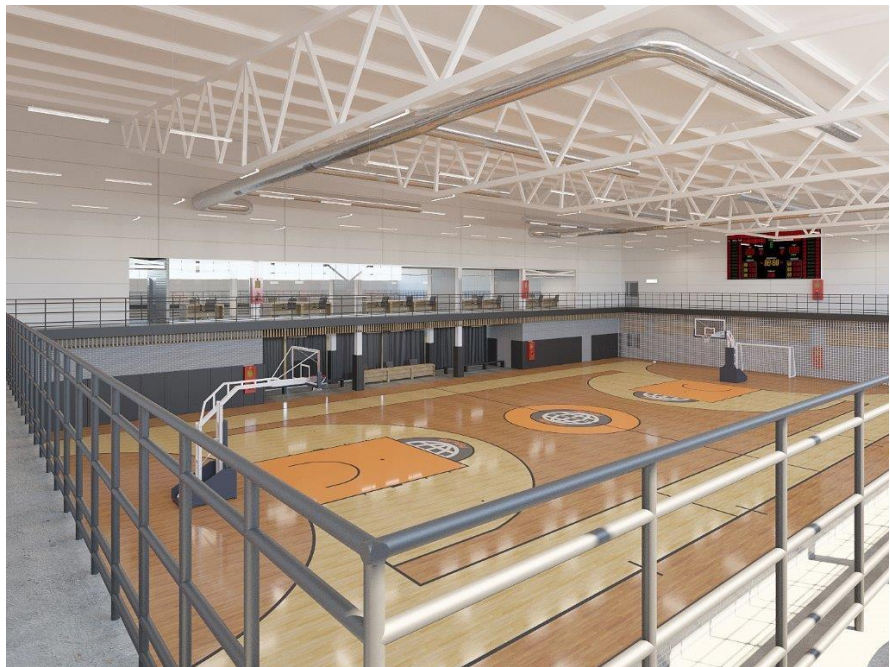

**АРЕНА**

Спортивный коворк

Что такое Арена?

По **1050** м<sup>2</sup>  
профессионального  
паркета в **2** залах

Трибуна для  
зрителей 500+

Высота потолка  
> 8м

## Что входит в Аренду пользователя

1 временной слот на 1 час

1 игровое поле 20x40 м

До 4 раздевалок

Спортивный инвентарь