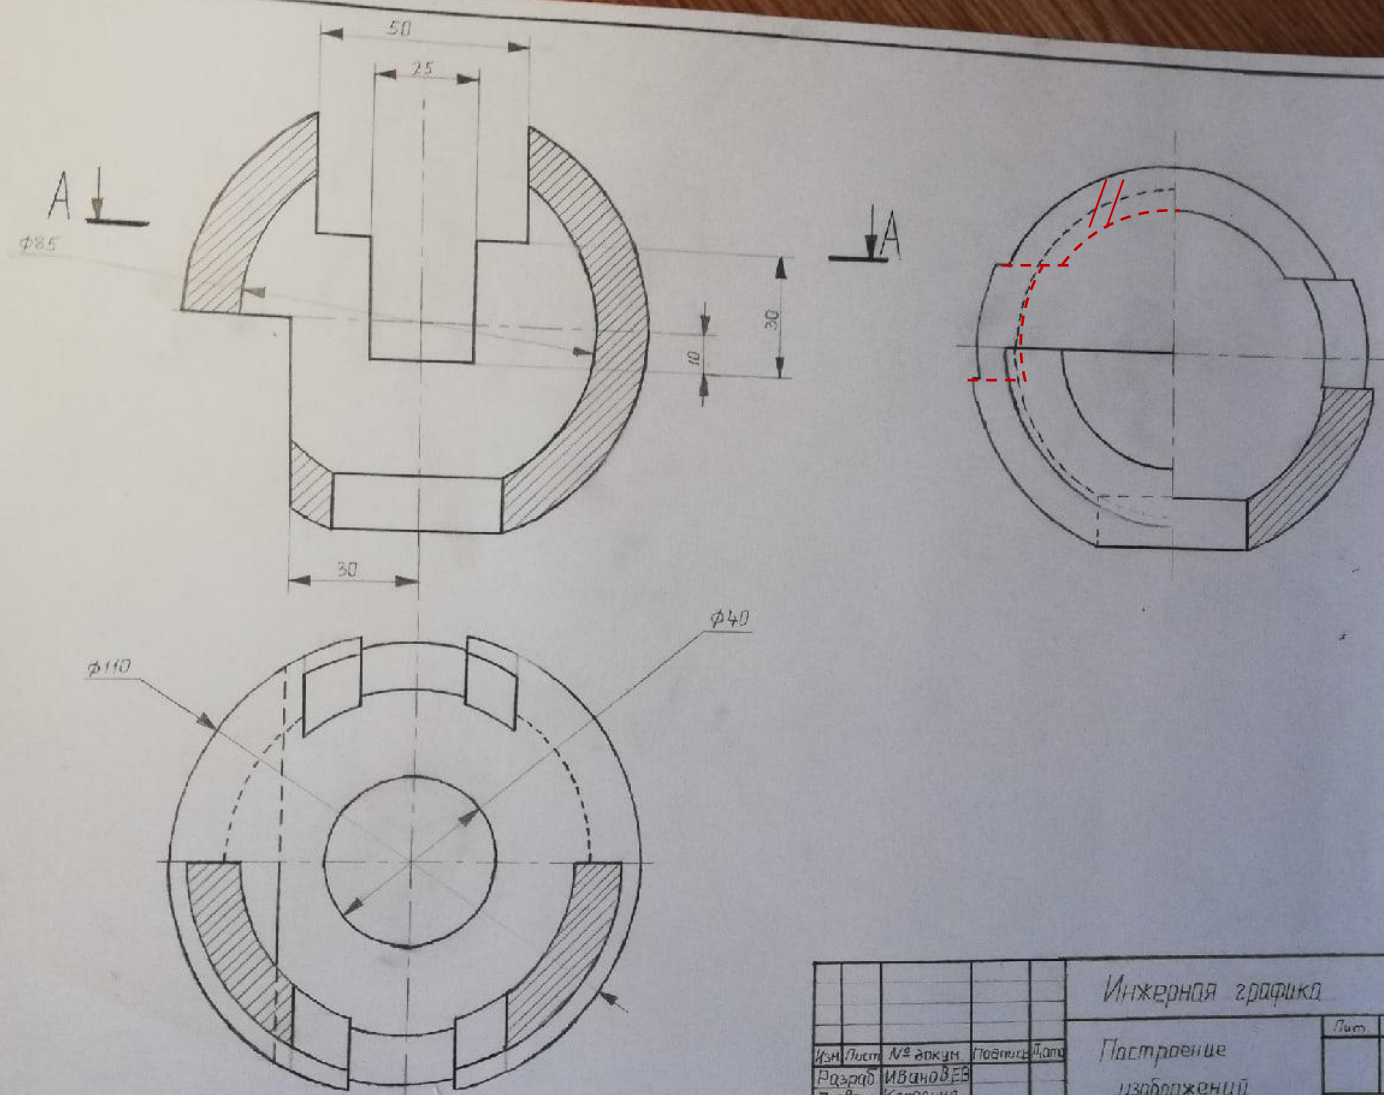

Инженерная графика				Лист	Масса	Масштаб
Изм.	Лист	№ докум.	Подпись			1:1
	Разработ	Иванов Е.В.				
	Провер	Корягина				
Вариант № 6				Лист	Листов	
				МГТУ им. Н.Э.Баумана каф. "Инж. графика" группа СМ 7-14Б