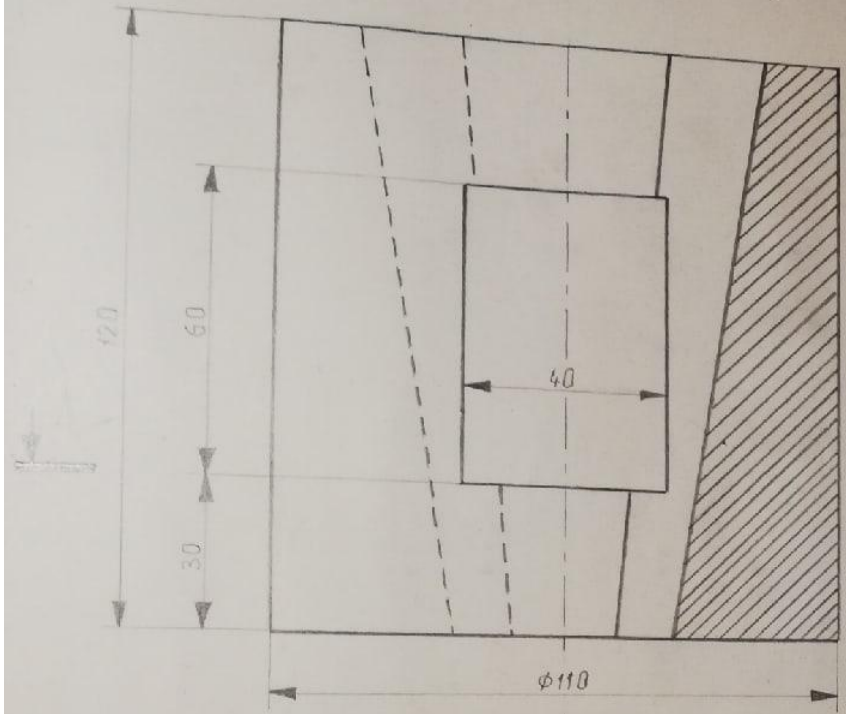

A

Инженерная графика				Лист	Масштаб
Иж/Лист	№ докум.	Посл. изм.	Дата		1:1
Разраб.	Иванов				
Провер.	Корягин				
Построение изображений				Лист	Листов
Вариант №6				МГТУ им. Н.Э. Баумана каф. "Инж. графика" группа СМ7-46	

Принят
О