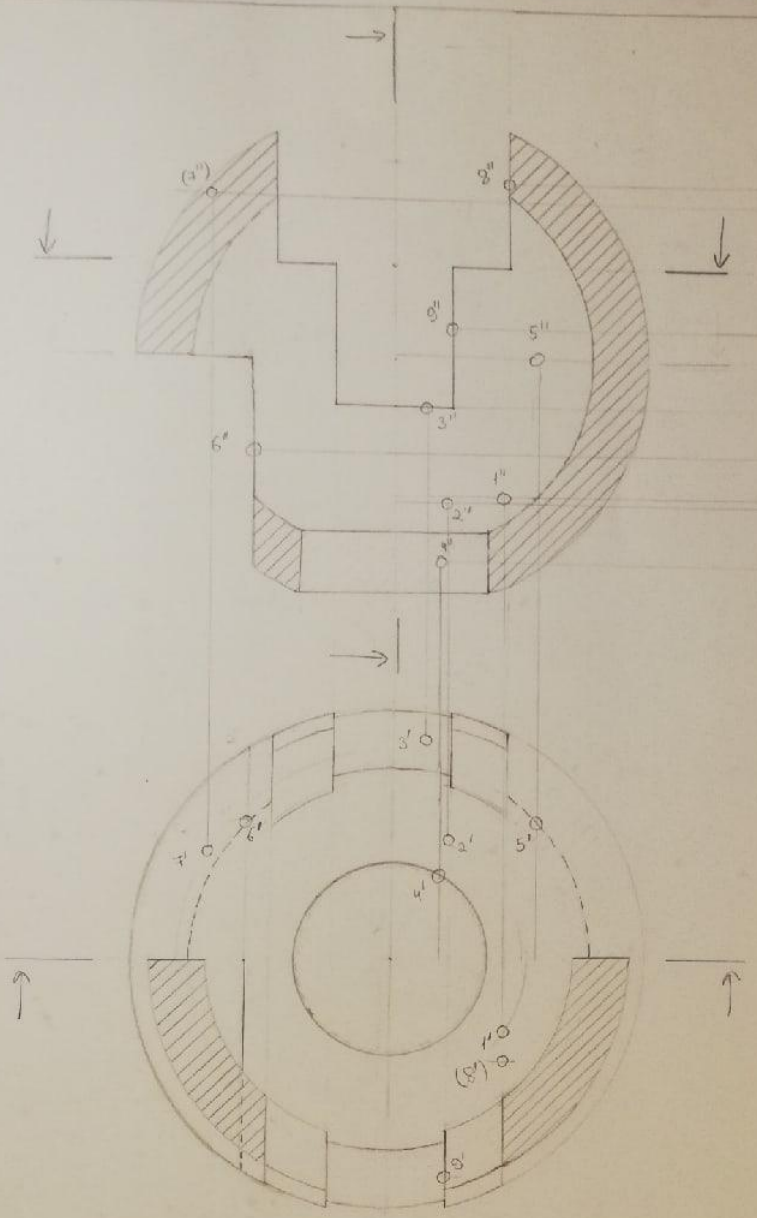

СМ7-14Б

Иванов Егор Владимирович  
Инженерная графика

Инженерная графика				Лист	Масштаб
Изм.	Лист	№ докум.	Подпись	Дата	1:1
Выполнил	Иванов				
Проверил	Корягина				
Построение изображений				Лист	Листов
Вариант № 6				МГТУ им. Н.Э. Баумана	
				каф. "Инж. графика"	
				группа	СМ-140

Принят  
0

Н/л

A

Инженерная графика				Лист	Масштаб
Иж/Лист	№ докум.	Посл. изм.	Дата		1:1
Разраб.	Иванов				
Провер.	Корягин				
Построение изображений				Лист	Листов
Вариант №6				МГТУ им. Н.Э. Баумана каф. "Инж. графика" группа СМ7-46	

Принят  
О

H/  
л

Инженерная графика				Лист	Масса	Масштаб
Изм.	Лист	№ докум.	Подпись			1:1
	Разработ	Иванов Е.В.				
	Провер	Корягина				
Вариант № 6				Лист	Листов	
				МГТУ им. Н.Э.Баумана каф. "Инж. графика" группа СМ 7-14Б		