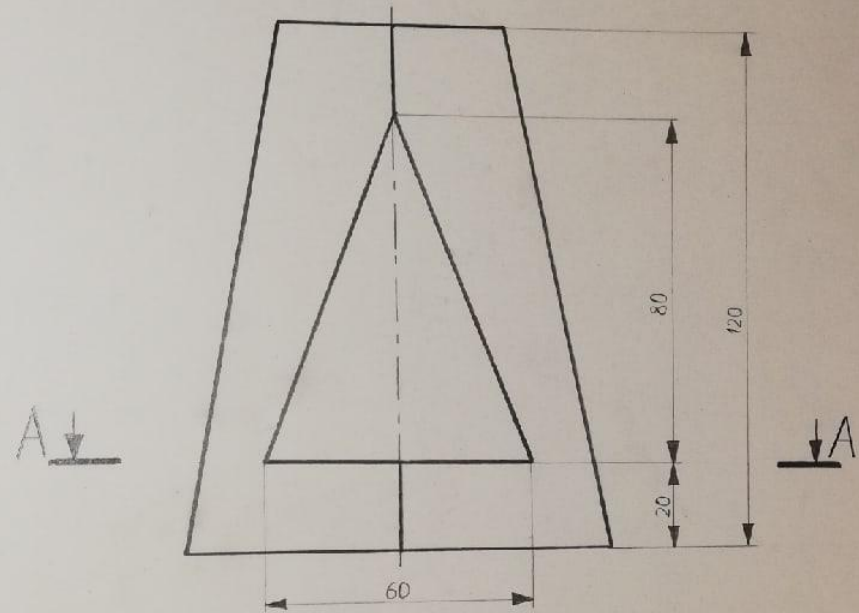

СМ7-14Б

Иванов Егор Владимирович  
Инженерная графика

Инженерная графика				Лист	Масштаб
Изм.	Лист	№ докум.	Подпись	Дата	1:1
Выполнил	Иванов				
Проверил	Корягина				
Построение изображений				Лист	Листов
Вариант № 6				МГТУ им. Н.Э. Баумана	
				каф. "Инж. графика"	
				группа	СМ-140