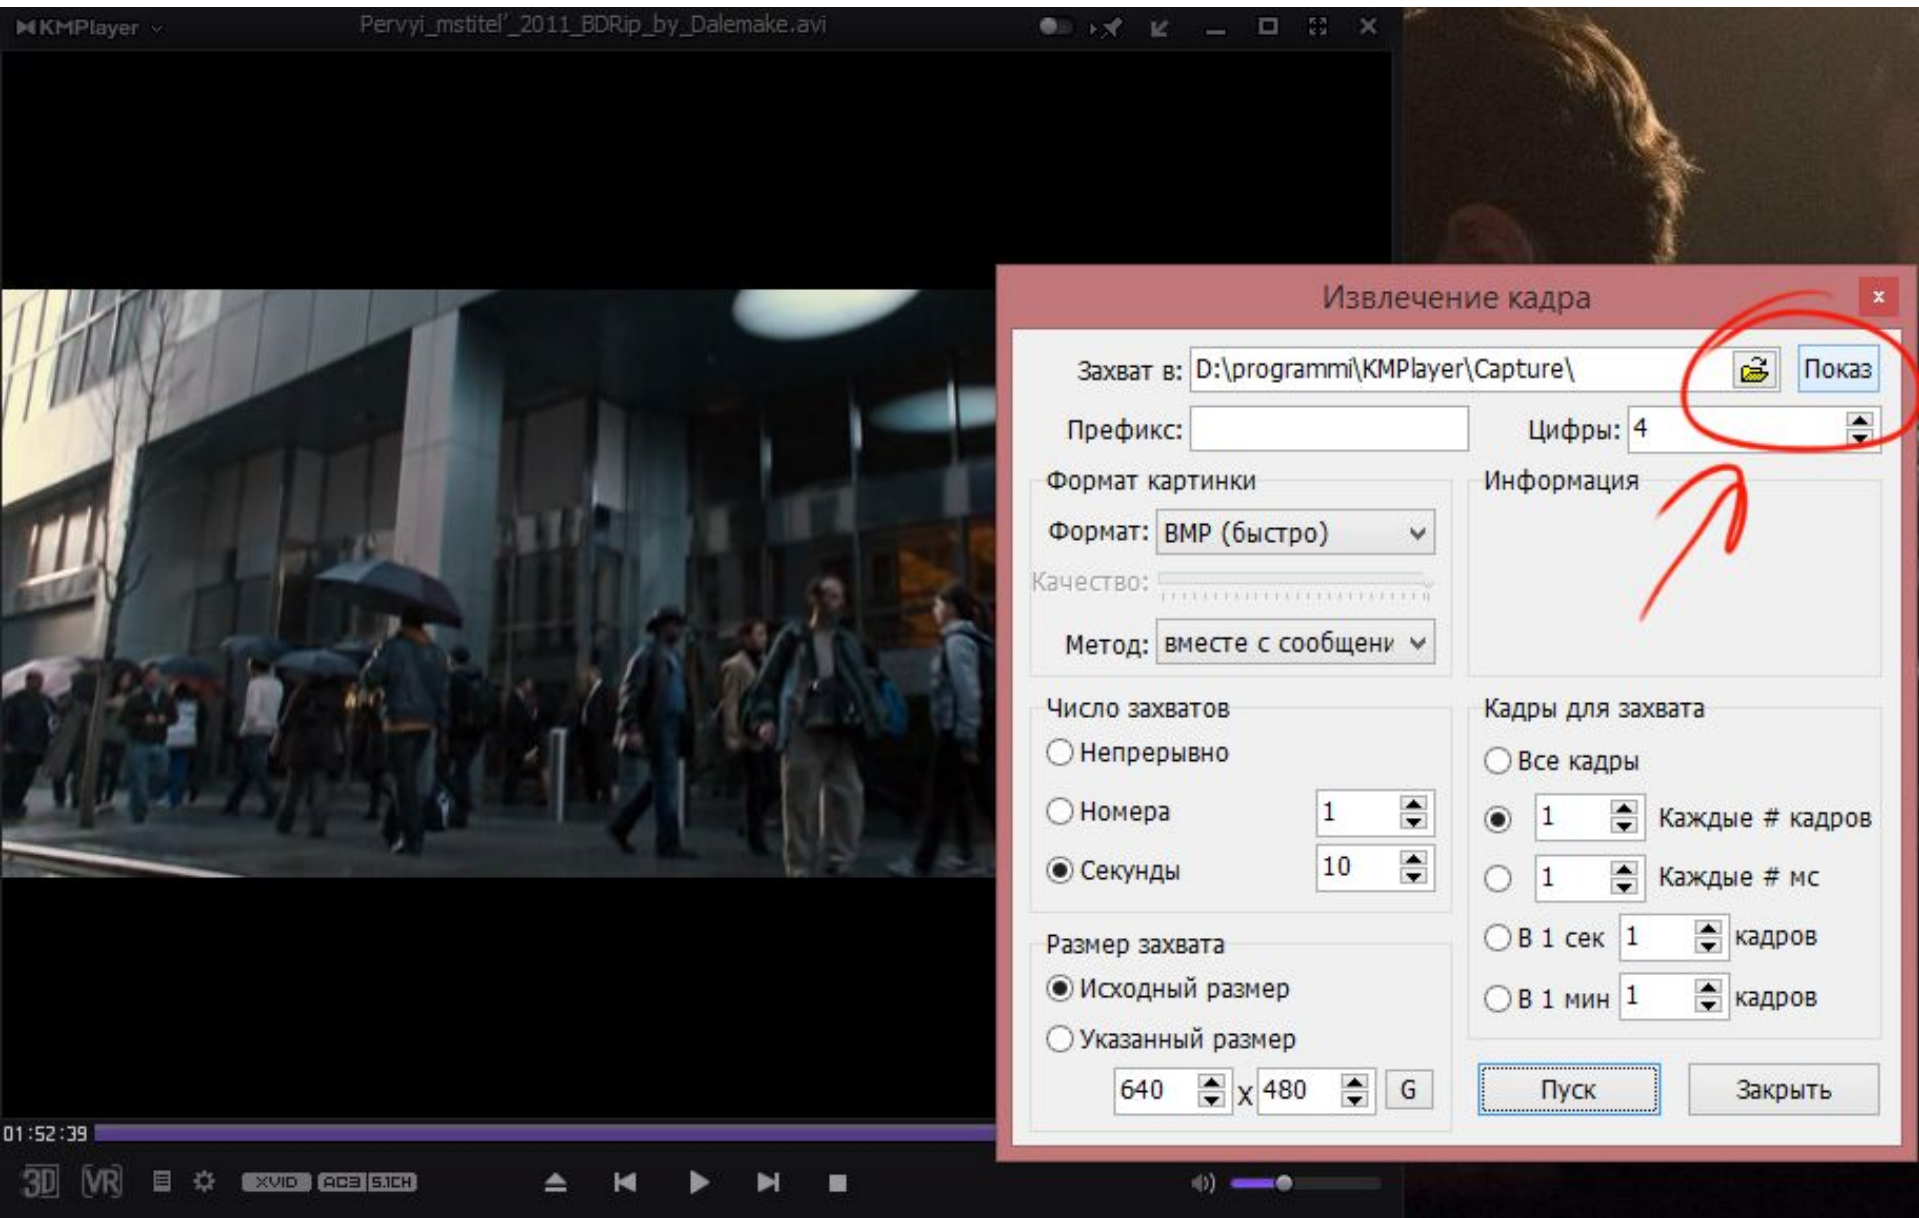

01:52:39

3D VR XVID AC3 5.1CH