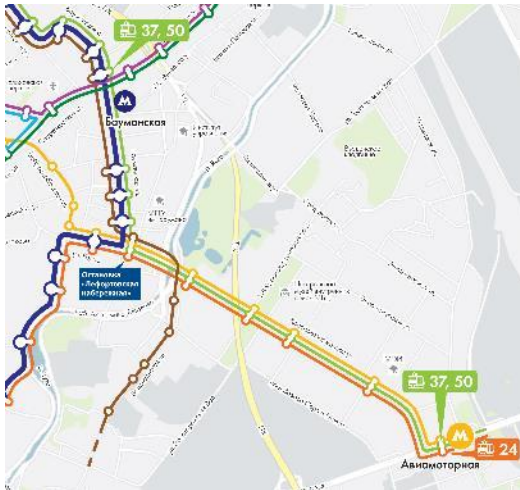

# Место проведения АМТ: ул. Радио, д.24, корп. 1, второй этаж

# Проезд от станции метро «Авиамоторная»

Чтобы проехать к комплексу «Радио» от станции метро «Авиамоторная» Вы можете воспользоваться трамваем № 24, №37, №50 до остановки «Лефортовская набережная». Двигайтесь в направлении ул. Радио. Дойдите до дома № 24, кор.1, второй подъезд. Он будет слева. Это современное здание со скругленным углом "JAUZA TOWER".

# От станции метро Бауманская

Чтобы проехать к комплексу «Радио» от станции метро «Бауманская», Вы можете воспользоваться маршруткой № 125 до остановки «Улица Радио».