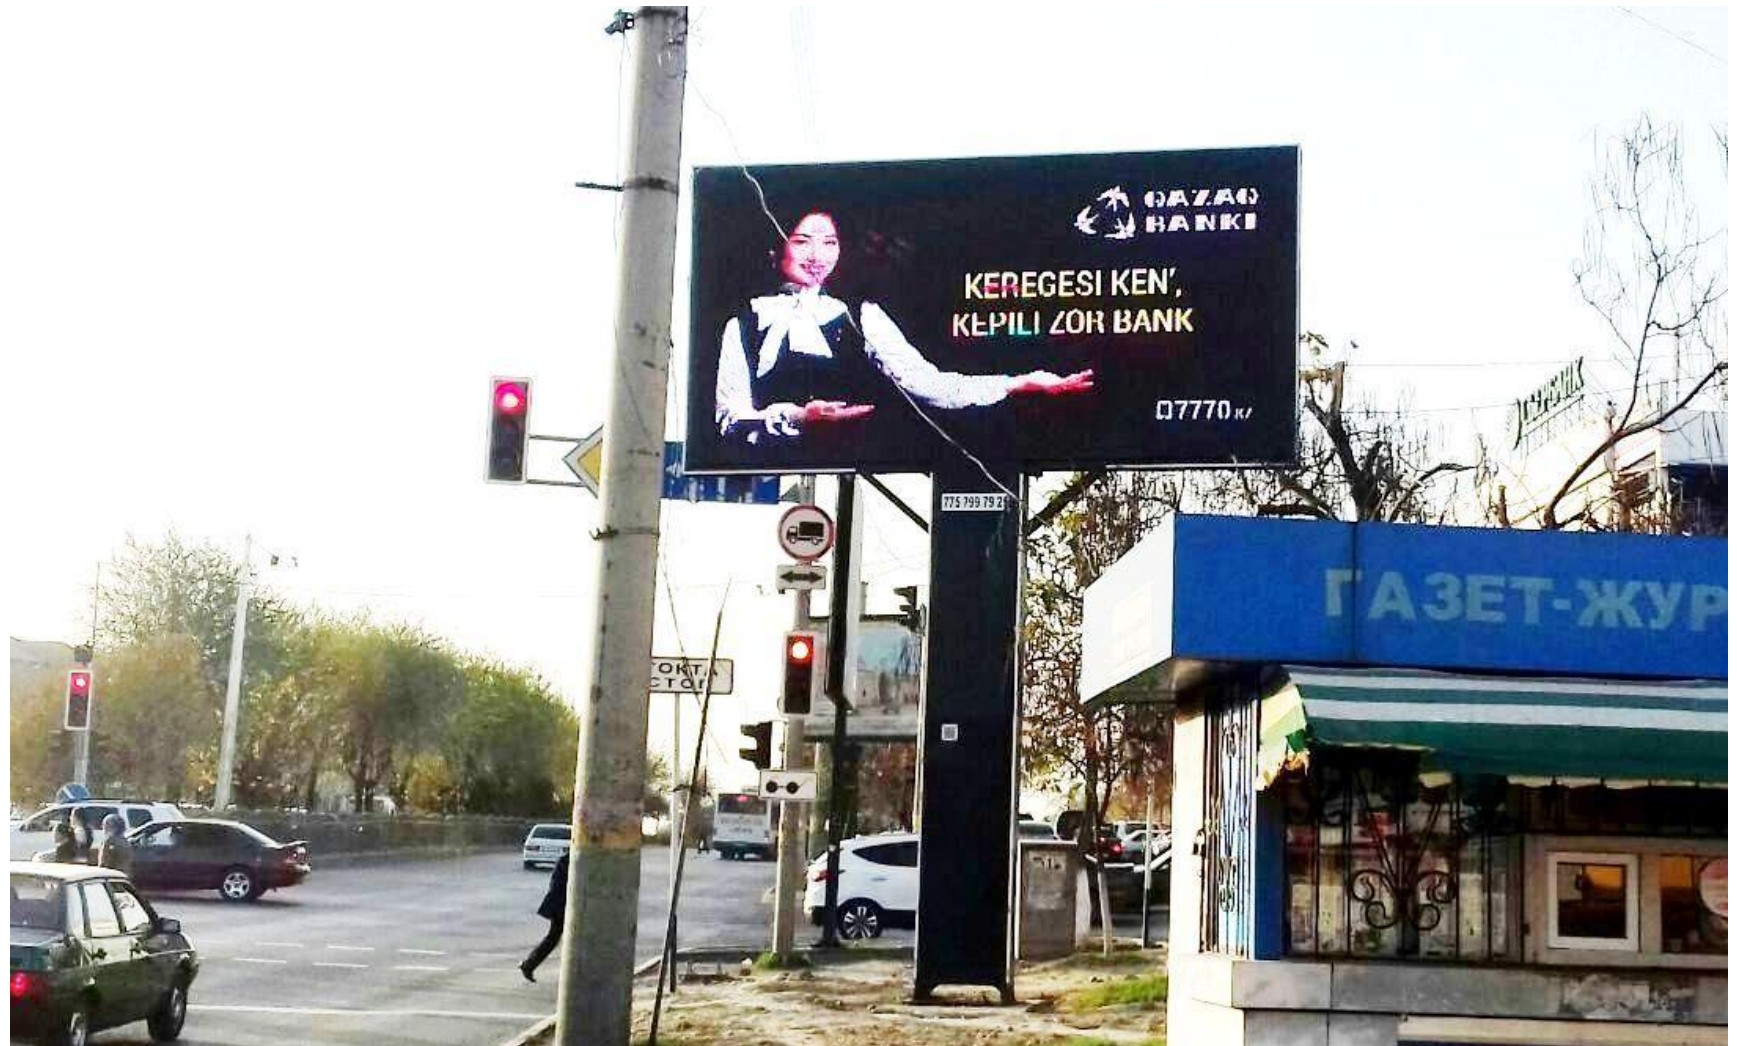

**Лед-монитор, ул.Т.Рыскулова – Шаяхметова,мкр.Север,
6х3м- 18 кв.м. круглосуточно**

Выходов в сутки

300

Стоимость в месяц тг. (за 30-31 дней)

Аренда – 50000тг

Налог(10) МРП – 25250тг