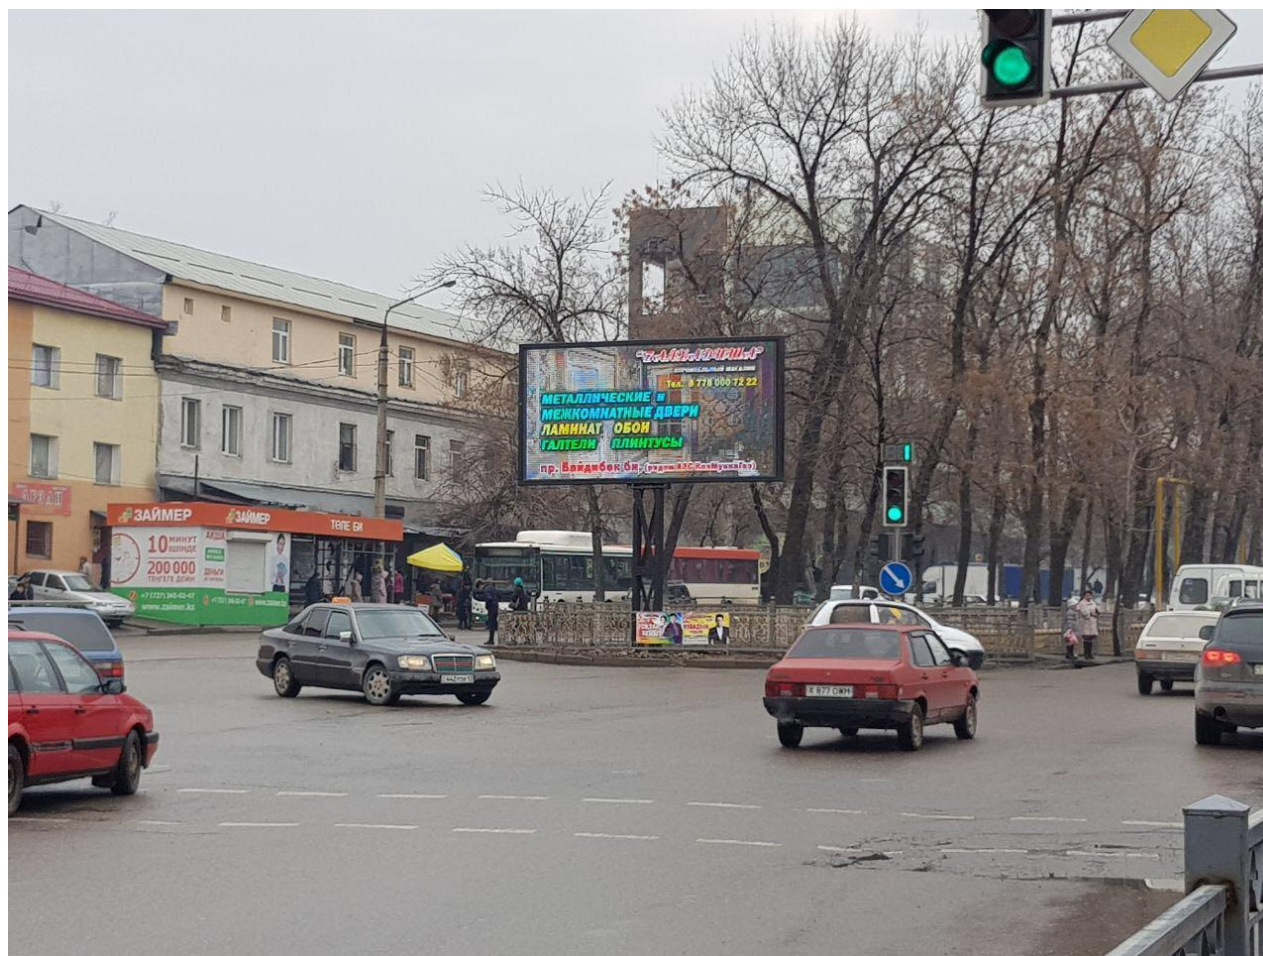

Лед-монитор, Рыскулова – Жолан батыра, 4x9м- 36 кв.м. круглосуточно

Выходов в сутки

300-400

Стоимость в месяц тг. (за 30-31 дней)

Аренда - 70 000тг

НАЛОГ(15 МРП)– 37875тг

**Лед-монитор, Рыскулова- Адырбекова(Чернышевского). 6х3м- 18 кв.
м. круглосуточно**

Выходов в сутки

400

Стоимость в месяц тг. (за 30-31 дней)

Аренда – 50000тг

Налог(10) МРП – 25250тг

**Лед-монитор, ул.Т.Рыскулова – Шаяхметова,мкр.Север,
6х3м- 18 кв.м. круглосуточно**

Выходов в сутки

300

Стоимость в месяц тг. (за 30-31 дней)

Аренда – 50000тг

Налог(10) МРП – 25250тг

**Лед-монитор, ул. Толе би – ул. Адырбекова, перед рынком «Акбар», Верхний рынок
6х3м- 18 кв.м. круглосуточно**

Выходов в сутки

Стоимость в месяц тг. (за 30-31 дней)

300

Аренда – 50000тг
Налог(10) МРП – 25250тг

**Лед монитор, Рыскулова – Жолан батыра, мкр. Север
6х3м- 18 кв.м. круглосуточно**

Выходов в сутки

Стоимость в месяц тг. (за 30-31 дней)