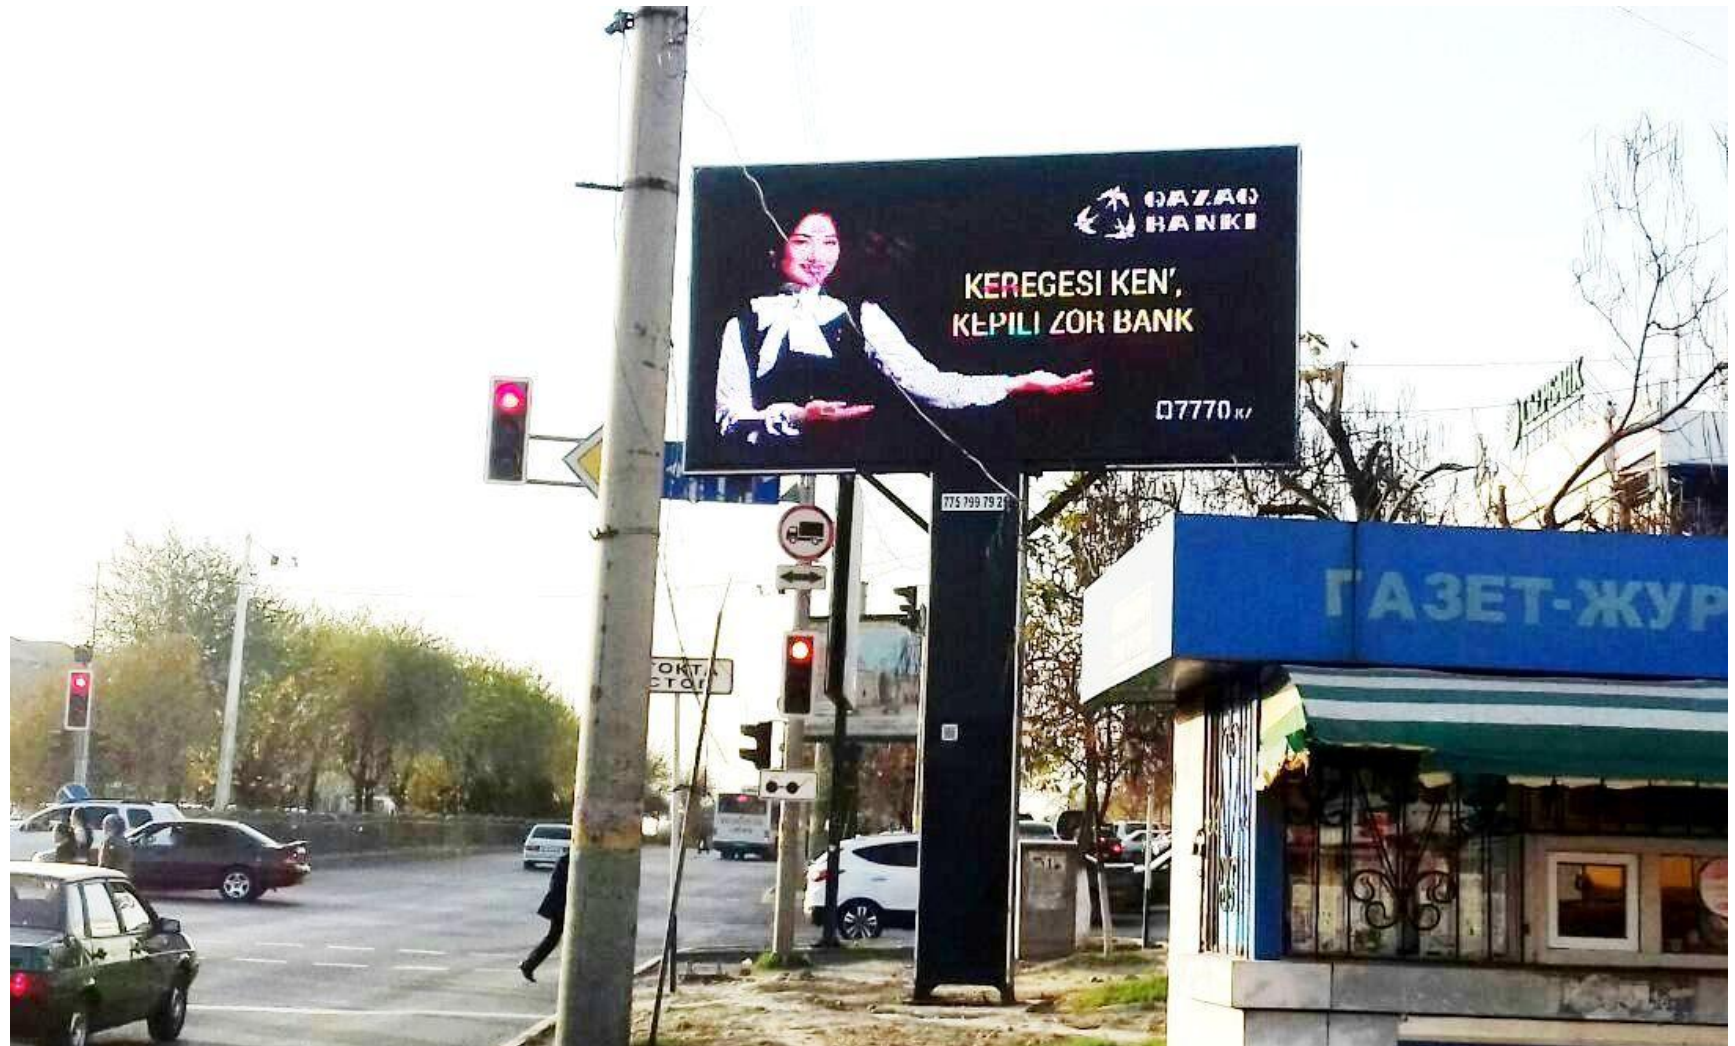

**Лед-монитор, ул.Т.Рыскулова – Шаяхметова,мкр.Север,
6х3м- 18 кв.м. круглосуточно**

Выходов в сутки

300

Стоимость в месяц тг. (за 30-31 дней)

Аренда – 50000тг

Налог(10) МРП – 25250тг