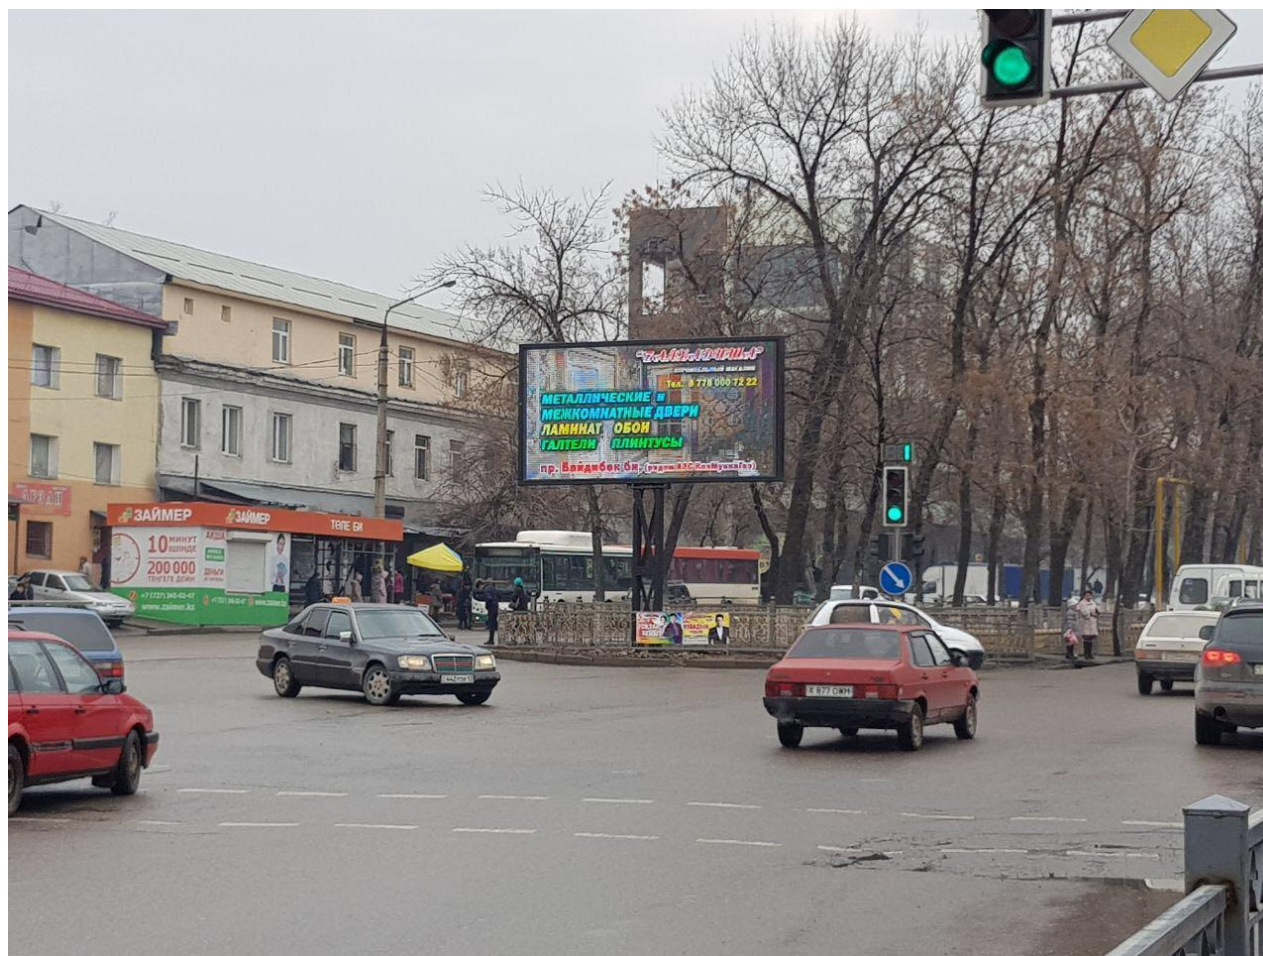

# Лед-монитор, Рыскулова – Жолан батыра, 4х9м- 36 кв.м. круглосуточно

Выходов в сутки

**300-400**

Стоимость в месяц тг. (за 30-31 дней)

**Аренда - 70 000тг**

**НАЛОГ(15 МРП )– 37875тг**

**Лед-монитор, Рыскулова- Адырбекова(Чернышевского). 6х3м- 18 кв.  
м. круглосуточно**

Выходов в сутки

400

Стоимость в месяц тг. (за 30-31 дней)

**Аренда – 50000тг**

**Налог(10) МРП – 25250тг**

**Лед-монитор, ул.Т.Рыскулова – Шаяхметова,мкр.Север,  
6х3м- 18 кв.м. круглосуточно**

Выходов в сутки

Выходов в сутки

Стоимость в месяц тг. (за 30-31 дней)

300

**Аренда – 50000тг**  
**Налог(10) МРП – 25250тг**

**Лед монитор, Рыскулова – Жолан батыра, мкр. Север  
6х3м- 18 кв.м. круглосуточно**

Выходов в сутки