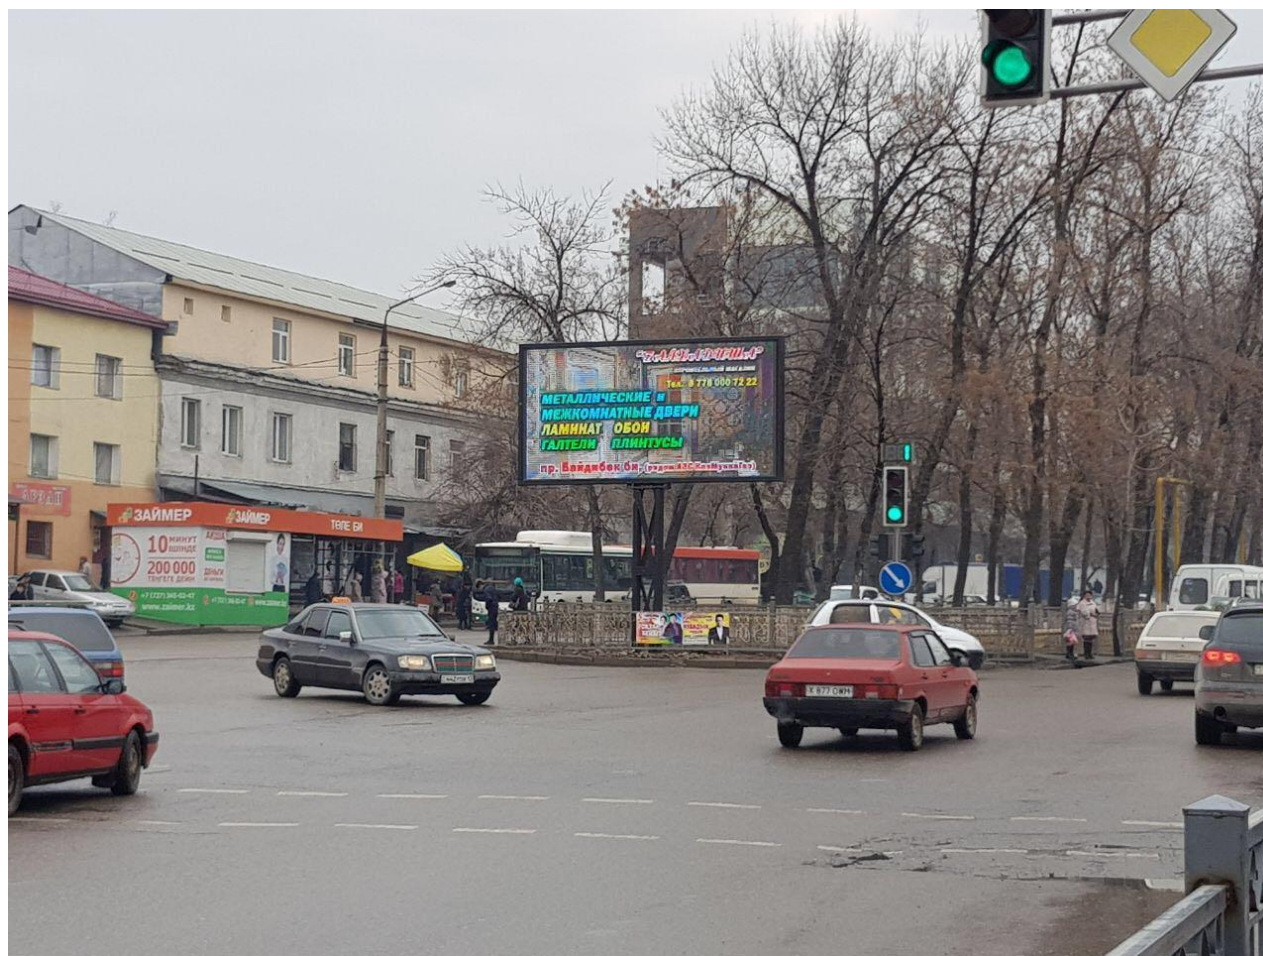

**Лед-монитор, ул.Толе би – ул.Адырбекова, перед рынком «Акбар»,Верхний рынок
6х3м- 18 кв.м. круглосуточно**

Выходов в сутки

Стоимость в месяц тг. (за 30-31 дней)

300

Аренда – 50000тг
Налог(10) МРП – 25250тг