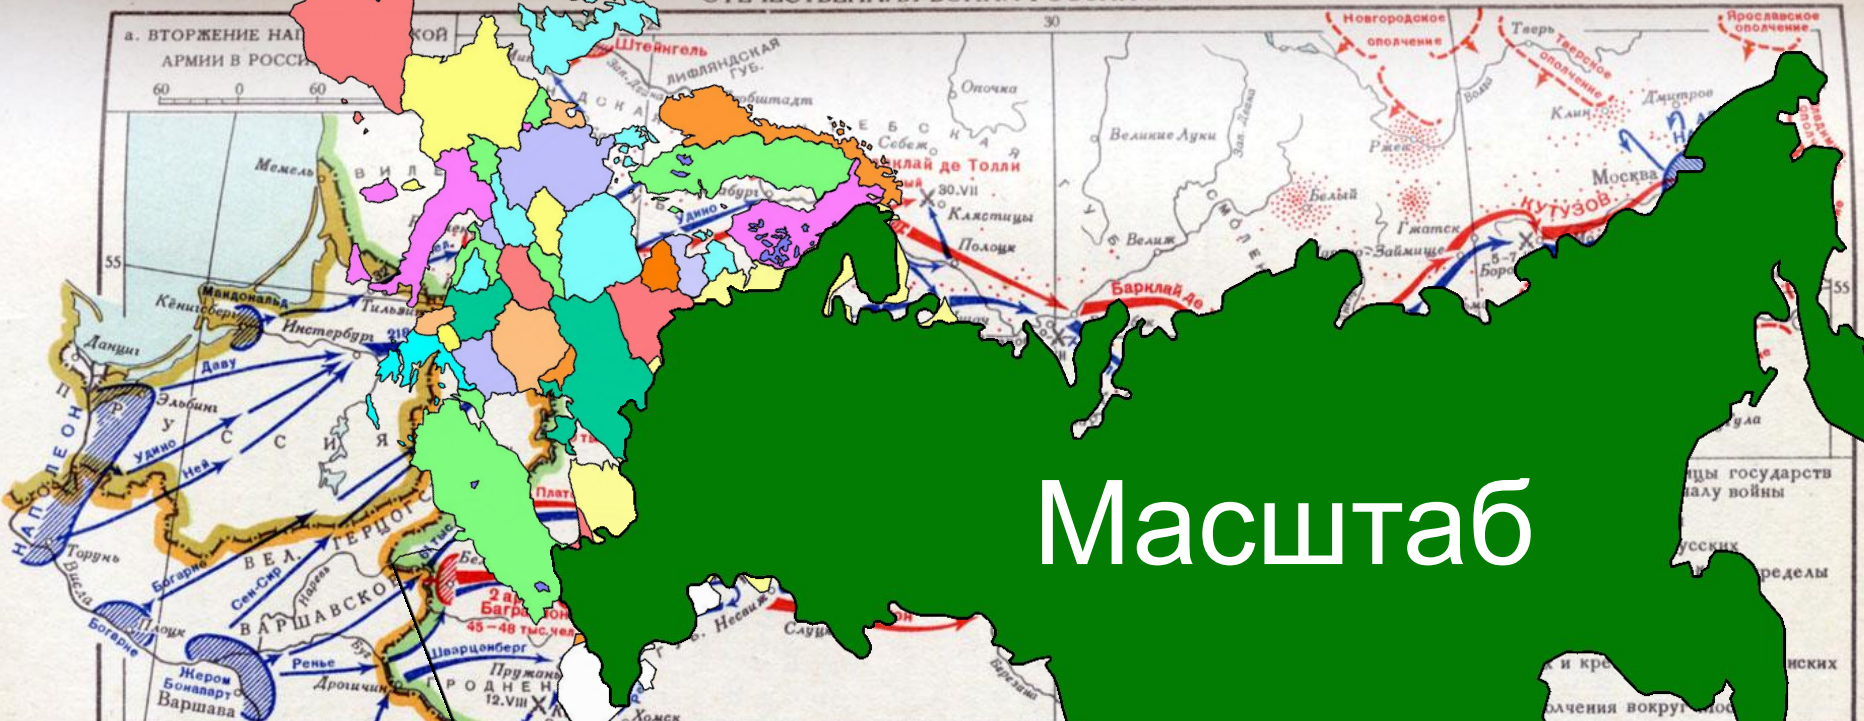

Масштаб

Определение, примеры, задачи