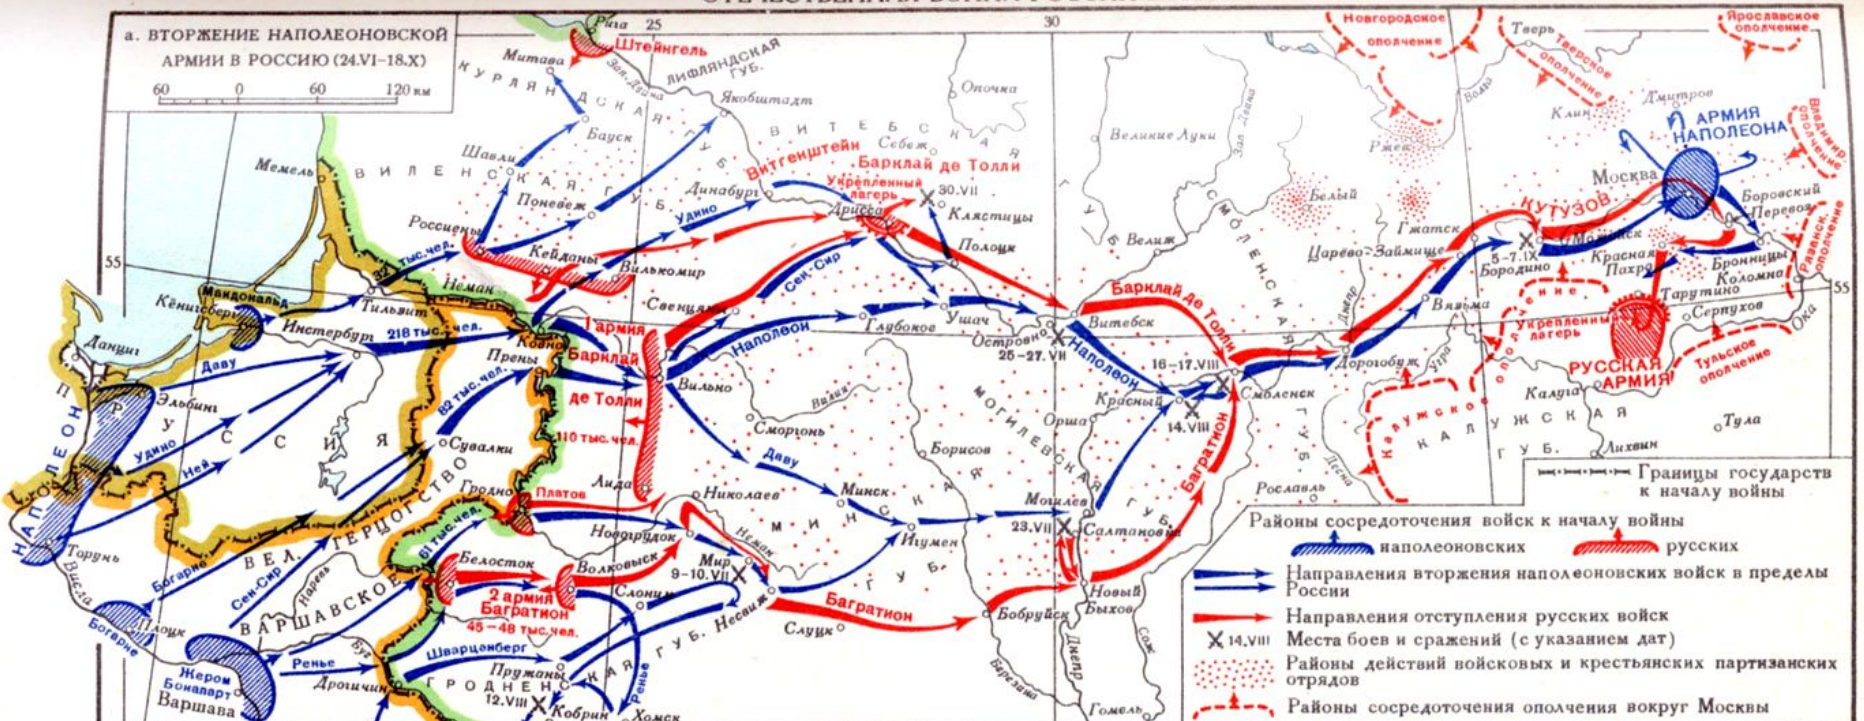

Туристы начали свой путь от деревни на север... км, затем ... км на запад к лодочной станции. После чего сплавились по реке до горного поселения. Два дня они исследовали горные окрестности. Затем отправились на Юго-восток и прошли ... км до озера, где сделали привал. На следующий день они прошли ... км на восток до усадьбы лесничего. После за три дня они дошли обратно в деревню.

а. ВТОРЖЕНИЕ НАПОЛЕОНОВСКОЙ АРМИИ В РОССИЮ (24.VI-18.X)

- Районы сосредоточения войск к началу войны
 - наполеоновских
 - русских
- Направления вторжения наполеоновских войск в пределы России
- Направления отступления русских войск
- 14.VIII Места боев и сражений (с указанием дат)
- Районы действий войсковых и крестьянских партизанских отрядов
- Районы сосредоточения ополчения вокруг Москвы

б. РАЗГРОМ НАПОЛЕОНОВСКОЙ АРМИИ (18.X.1812г.-6.I.1813г.)

- Положение наполеоновских войск в середине октября
- Направления отступления наполеоновских войск
- Параллельный марш главных сил русской армии
- Действия отдельных русских войсковых соединений и отрядов