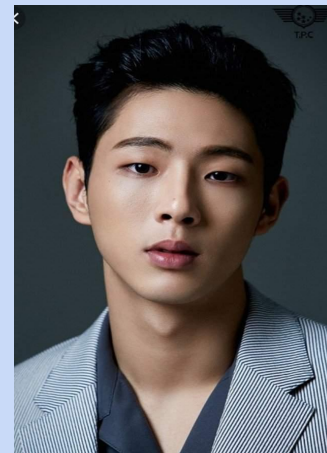

ВСЕМ ПРИВЕТ!

СИЛАЧКА ДО БОН СУН

Невероятно сильная То Бон-сун влюблена в Кук-ту, педанта и зануду, поэтому девушка изо всех сил пытается подстроиться под его идеальный типаж - быть милой, очаровательной и изящной. То есть обычной. Но Бон-сун всё-таки необычная, поэтому получает работу телохранителя наследника богатой семьи Ан Мин-хёка. А тот - полная противоположность её возлюбленного: импульсивный, высокомерный и избалованный.

ПАК БО ЕН

ПАК ХЕН СИК

ЧИ СУ

ЧОН СОК-ХО

КИМ ВОН-ХЭ

Поначалу До Бон Сун не видит в своём боссе любовный интерес. Тем не менее, Мин Хёк и Бон Сун становятся самой милой парой, а Мин Хёк принимает Бон Сун такой, какая она есть, и не хочет ничего в ней менять.

Тем временем в округе происходят похищения молодых девушек. Полиция уверена: орудует маньяк. Бон Сун может смело гулять по округе, чего не скажешь об остальных девушках. Когда нападают на её лучшую подругу, “силачка” готова отомстить гаду.

До Бон Сун (Пак Бо Ён) с рождения наделена сверхчеловеческой физической силой. Если она не будет осторожна, то с легкостью сломает то, к чему прикасается. К тому же она давно влюблена в Гук Ду (Джи Су), который обожает придерживаться установленных правил. Девушка отчаянно хочет походить на его идеальный тип – милую и изящную леди.