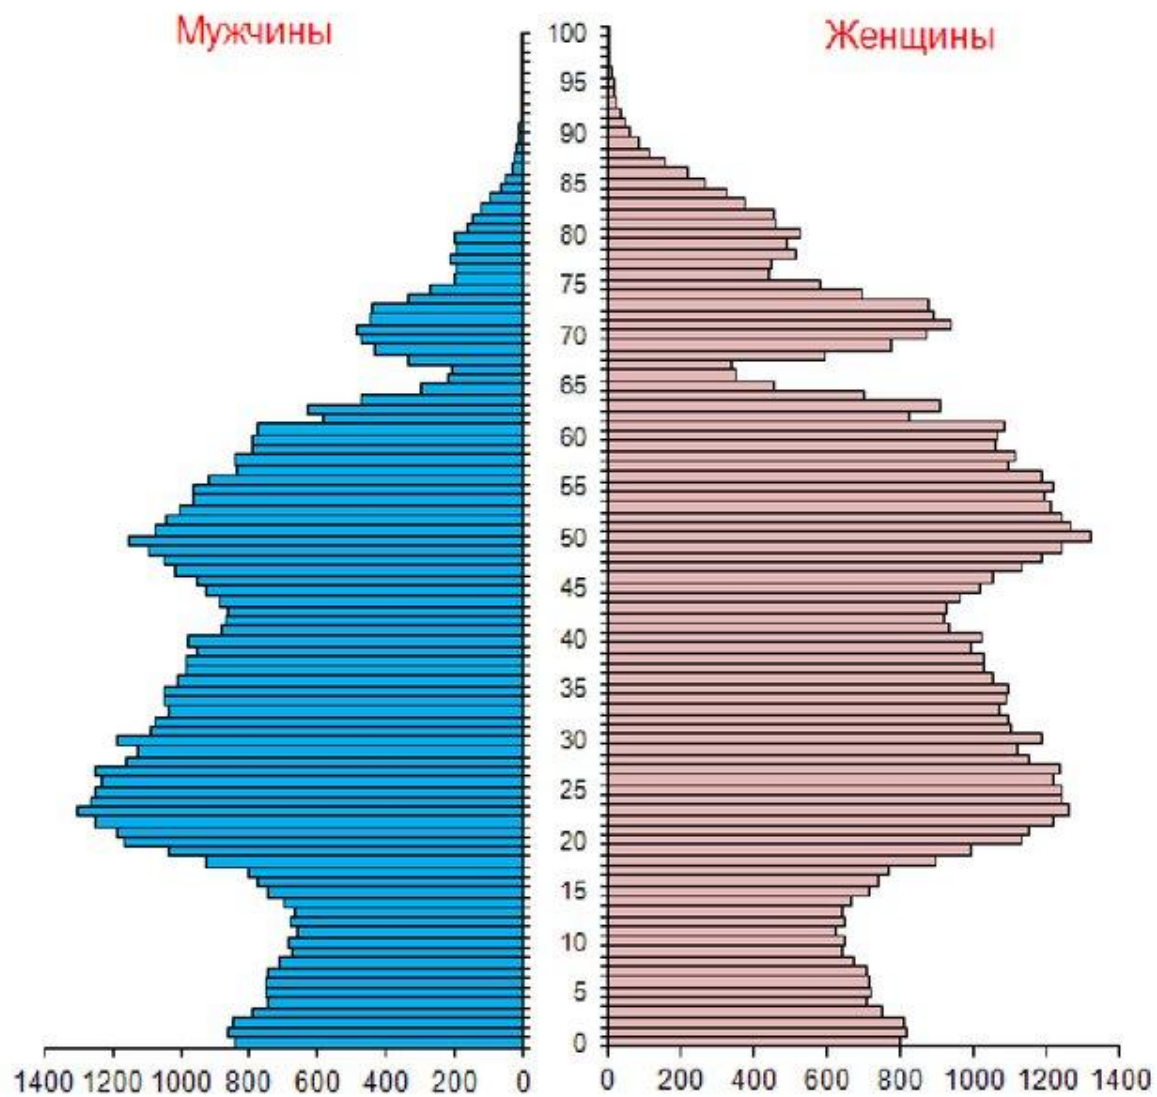

Население России

Соста

В

Половой состав населения, %

Возрастно-половая пирамида России 2010 г.

Национальный состав РФ

Основные 10 Наций.	Численность Человек.	% от всего населения РФ.
№1 Русские	111 016 897	77,71 %
№2 Татары	5 310 649	3,72 %
№3 Украинцы	1 927 988	1,35 %
№4 Башкиры	1 584 554	1,11 %
№5 Чуваши	1 435 872	1,01 %
№6 Чеченцы	1 431 360	1,00 %
№7 Армяне	1 182 388	0,83 %
№8 Аварцы	912 090	0,64 %
№9 Азербайджанцы	744 237	0,52 %
№10 Казахи	647 732	0,45 %
ДРУГИЕ	17 153 292	7,94 %