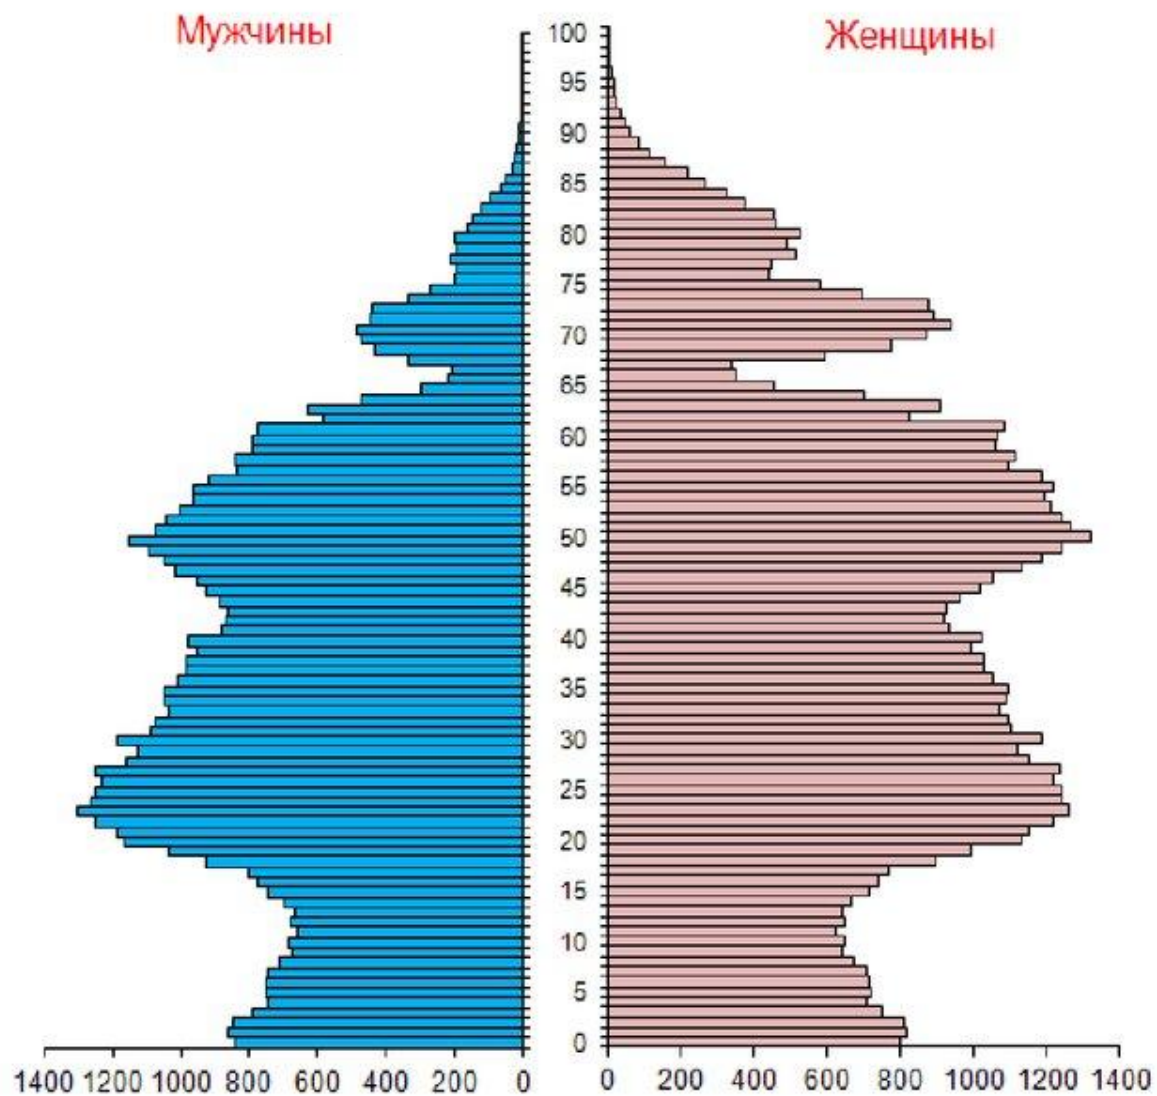

Население России

Соста

В

Половой состав населения, %

Возрастно-половая пирамида России 2010 г.

Национальный состав РФ

Основные 10 Наций.	Численность Человек.	% от всего населения РФ.
№1 Русские	111 016 897	77,71 %
№2 Татары	5 310 649	3,72 %
№3 Украинцы	1 927 988	1,35 %
№4 Башкиры	1 584 554	1,11 %
№5 Чуваши	1 435 872	1,01 %
№6 Чеченцы	1 431 360	1,00 %
№7 Армяне	1 182 388	0,83 %
№8 Аварцы	912 090	0,64 %
№9 Азербайджанцы	744 237	0,52 %
№10 Казахи	647 732	0,45 %
ДРУГИЕ	17 153 292	7,94 %