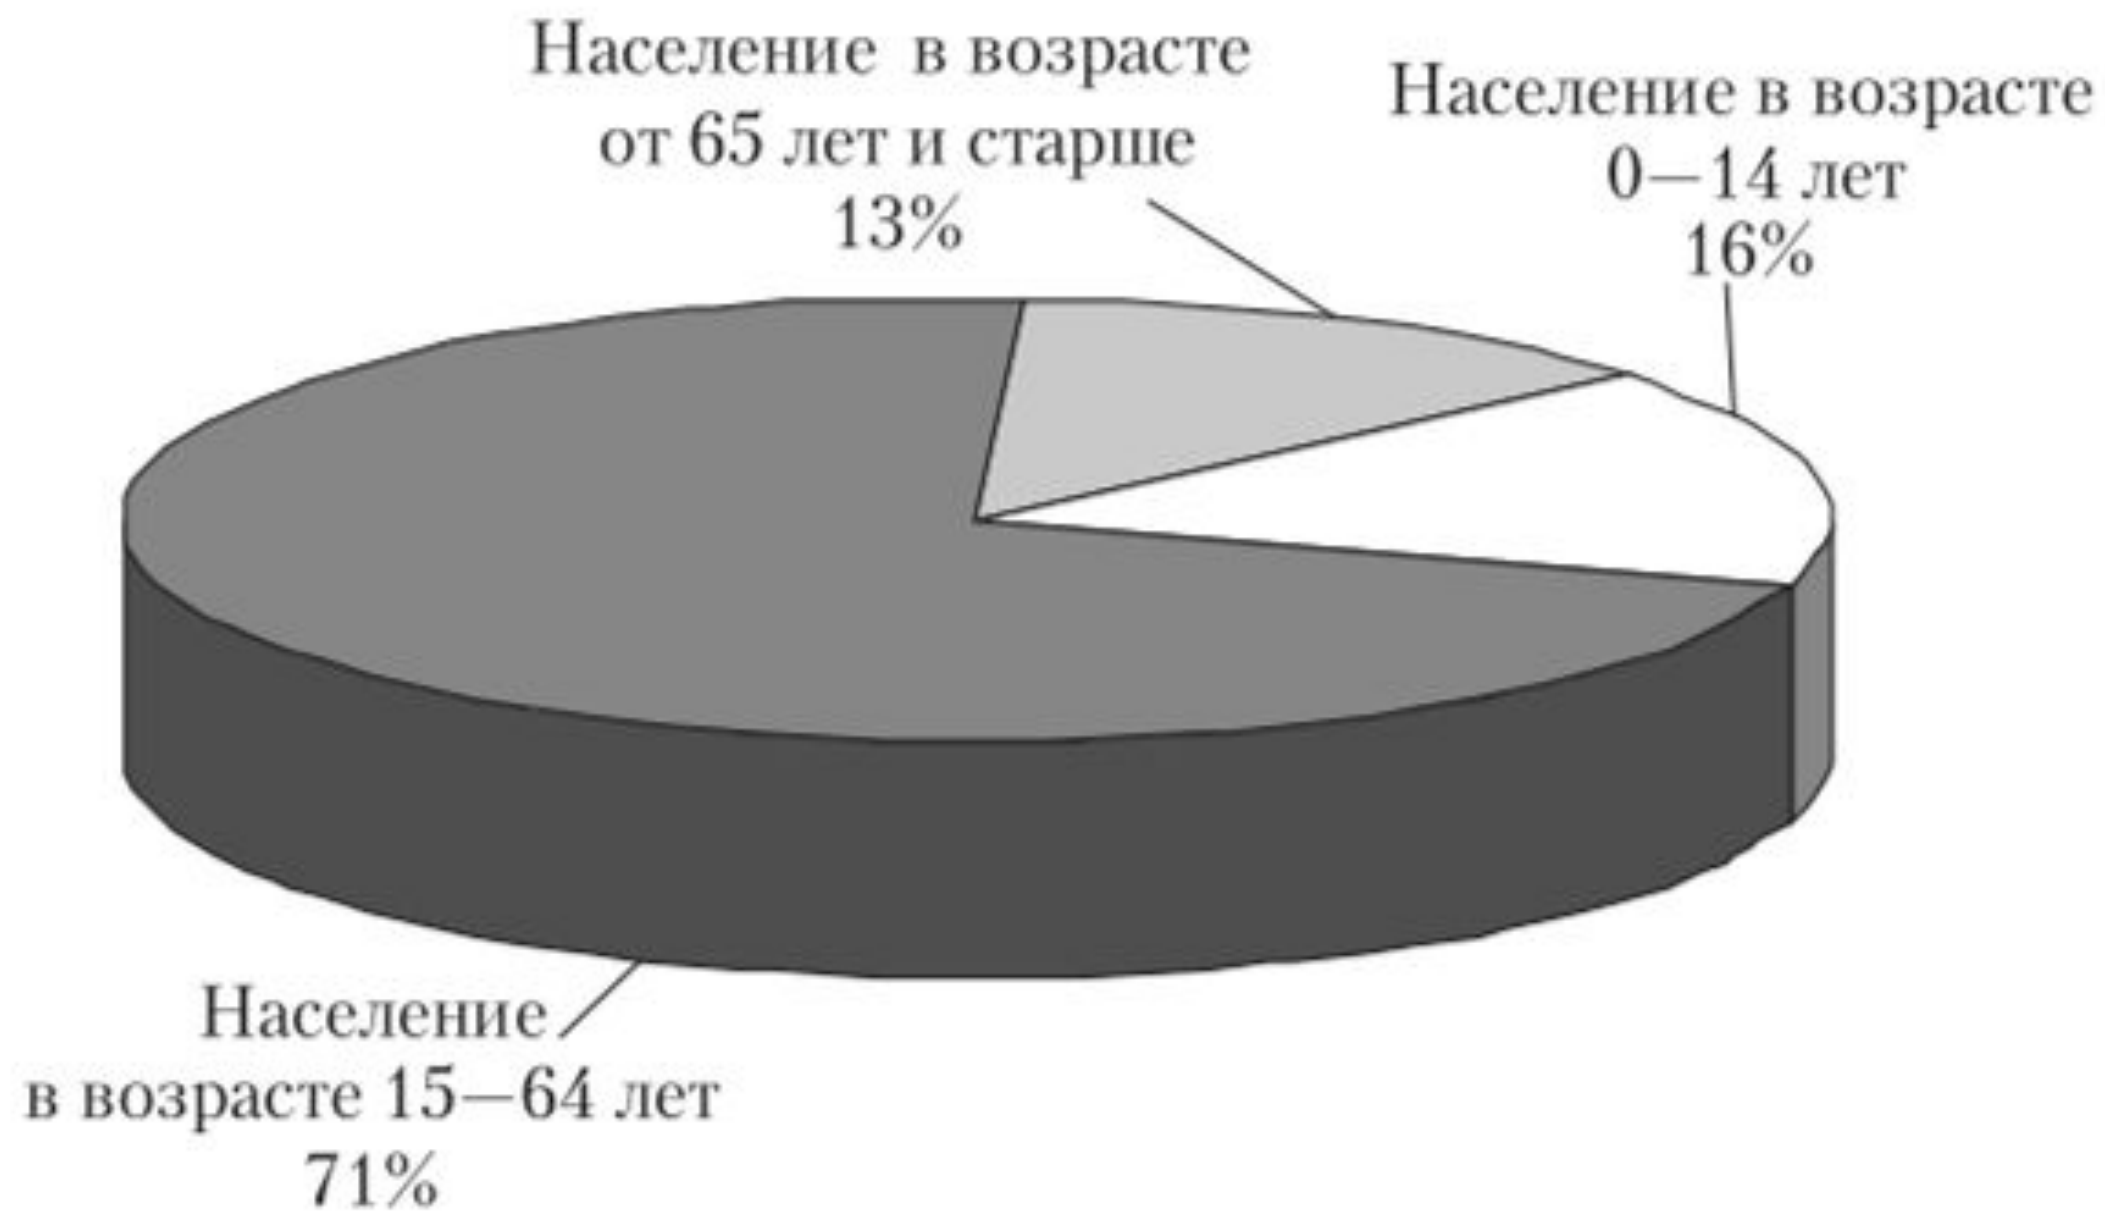

Население России

Соста

В

Половой состав населения, %

Возрастно-половая пирамида России 2010 г.

Национальный состав РФ

Основные 10 Наций.	Численность Человек.	% от всего населения РФ.
№1 Русские	111 016 897	77,71 %
№2 Татары	5 310 649	3,72 %
№3 Украинцы	1 927 988	1,35 %
№4 Башкиры	1 584 554	1,11 %
№5 Чуваши	1 435 872	1,01 %
№6 Чеченцы	1 431 360	1,00 %
№7 Армяне	1 182 388	0,83 %
№8 Аварцы	912 090	0,64 %
№9 Азербайджанцы	744 237	0,52 %
№10 Казахи	647 732	0,45 %
ДРУГИЕ	17 153 292	7,94 %