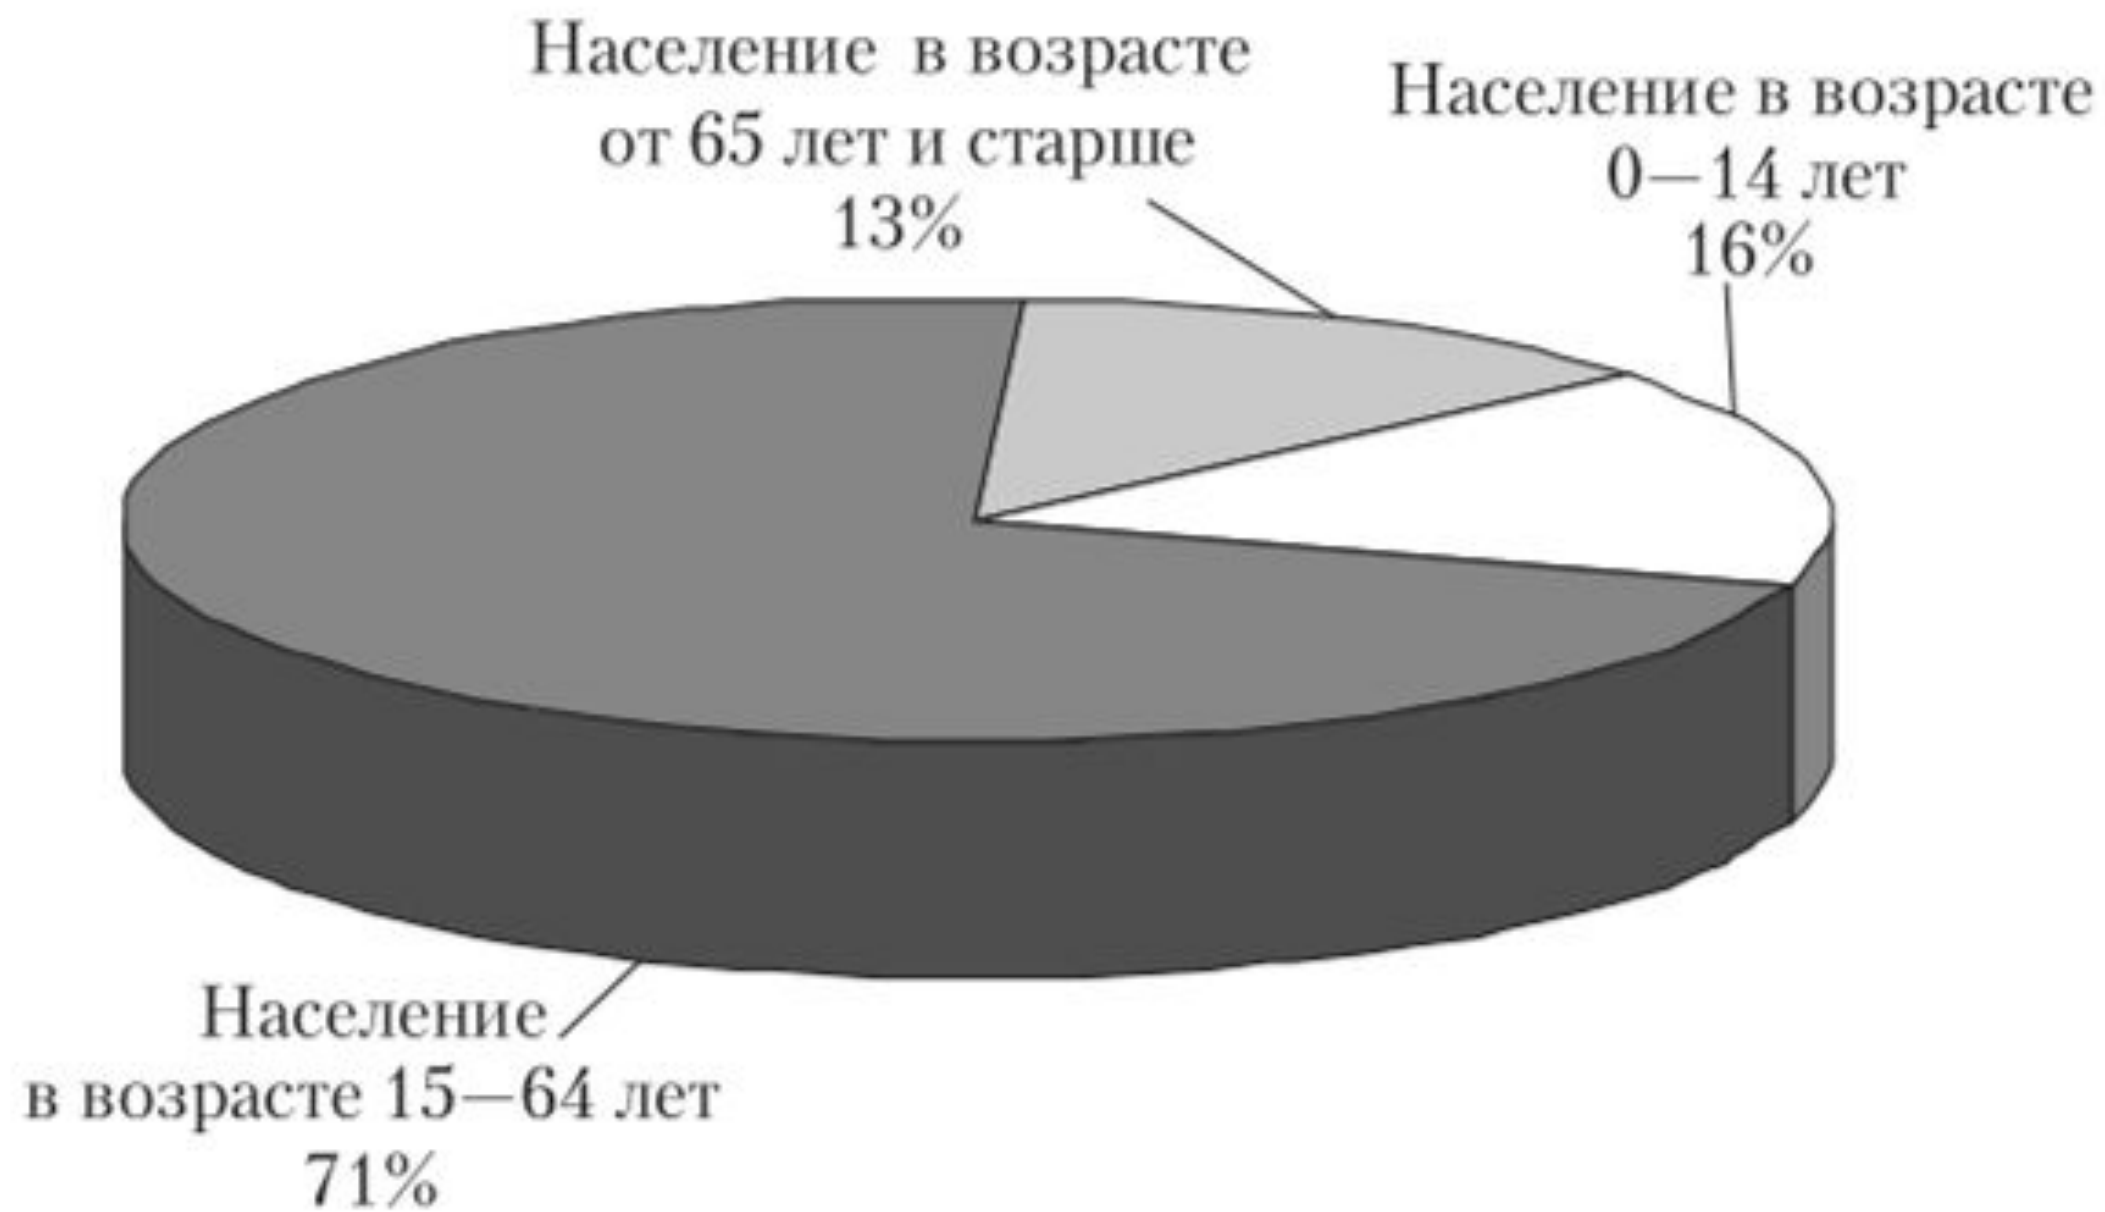

Население России

Соста

В

Половой состав населения, %

Возрастно-половая пирамида России 2010 г.

Национальный состав РФ

Основные 10 Наций.	Численность Человек.	% от всего населения РФ.
№1 Русские	111 016 897	77,71 %
№2 Татары	5 310 649	3,72 %
№3 Украинцы	1 927 988	1,35 %
№4 Башкиры	1 584 554	1,11 %
№5 Чуваши	1 435 872	1,01 %
№6 Чеченцы	1 431 360	1,00 %
№7 Армяне	1 182 388	0,83 %
№8 Аварцы	912 090	0,64 %
№9 Азербайджанцы	744 237	0,52 %
№10 Казахи	647 732	0,45 %
ДРУГИЕ	17 153 292	7,94 %