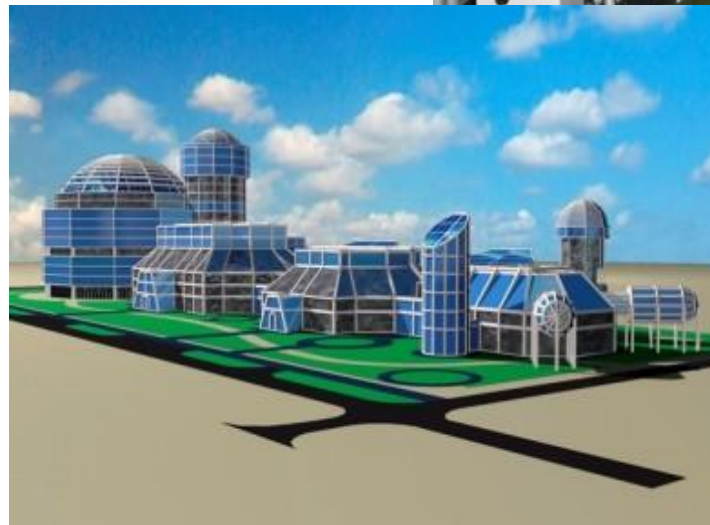

**Тренировка космонавтов в
Феодосийском заливе.**

ЛУННЫЕ ТРАССЫ КРЫМА

**Имитация участка
лунной
поверхности.**

**Пункт управления
луноходом.
Симферополь. 1970г.**

КОСМИЧЕСКИЕ ВЕТРЫ АЙ - ПЕТРИ

**Фундамент
ветроэлектростан
ции**

**Вариант полета
Земля-Луна-
Земля.**

ЦЕНТРЫ ДАЛЬНОЙ КОСМИЧЕСКОЙ СВЯЗИ

Радиотехнический
комплекс «Сатурн -
МС»

Радиотехнически
й
комплекс
«Плутон»

Радиотехнический
комплекс «Квант - Д»

НА КРЫМСКОЙ ВОЛНЕ

КРЫМЧАНЕ НА ОРБИТЕ

**АНТОН
НИКОЛАЕВИЧ
ШКАПЛЕРОВ**

**ОЛЕГ
ПЕТРОВИЧ
КОТОВ**

**ВАСИЛИЙ
ВАСИЛЬЕВИЧ
ЦИБЛИЕВ**

СЛАВА ГЕРОЯМ КОСМОСА

МОДЕЛЬ РАКЕТОПЛАНЕРА РП -318 ПО ЧЕРТЕЖАМ С. П. КОРОПЕВА

Восстановление космической отрасли в Крыму