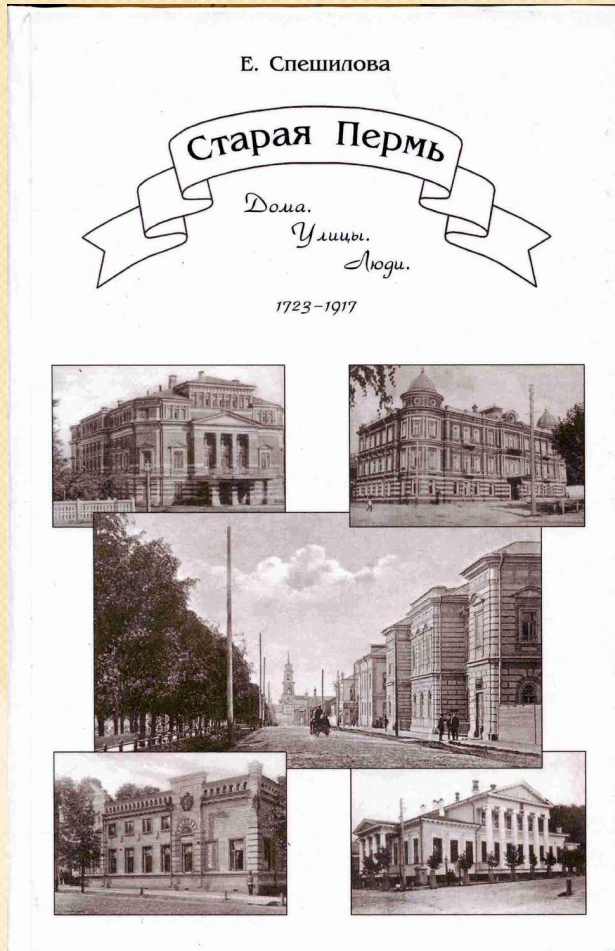

«Поклевские – Козелл в Перми»

По материалам книги
Е. Спешиловой
«Старая Пермь: Дома,
улицы, люди. 1723 -1917гг.»»

Столица Пермской губернии

г. Пермь. Общій видъ

Книга о старой Перми

Первое владение в Перми

Торговый Домъ
НАСЛѢДНИКОВЪ
А. Ф. Павливскаго-Розелль.

Главная Контора въ Талицкомъ заводѣ.
Адресъ почтовый и телеграфный: Ст. Талица, Камыш-
ловскаго уѣзда, Пермской губ.

ПИВО
Талицкаго пивовареннаго завода.
Склады: въ Перми, Екатеринбургѣ, Ирбитѣ, Камышловѣ,
Шадринскѣ, Н.-Тагилѣ, Челябинскѣ, Курганѣ, Омскѣ и проч.