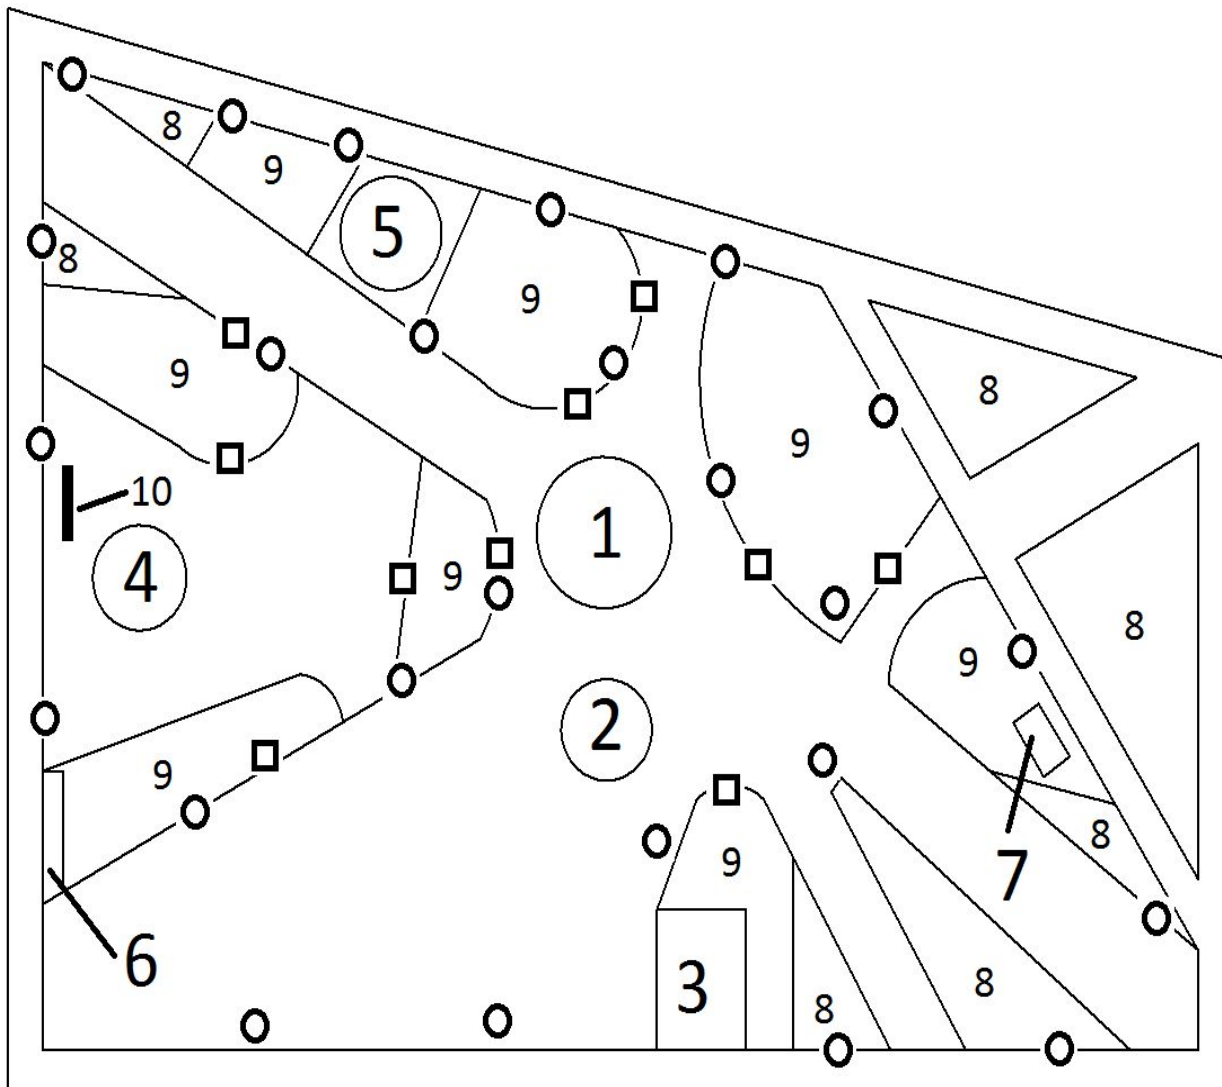

План предзаводской территории (Парк)

1. Логотип У-У АЗ
2. Фонтан
3. Сцена
4. Статуя – макет
5. Место отдыха
6. Стенд (реклама/новости)
7. Место для курения
8. Клумба с цветами – 7 шт.
9. Деревья/насаждения – 8 шт.
10. Статуя “Я У-У АЗ”
- - лавочка + урна – 10 шт.
- - фонарный столб – 25 шт.