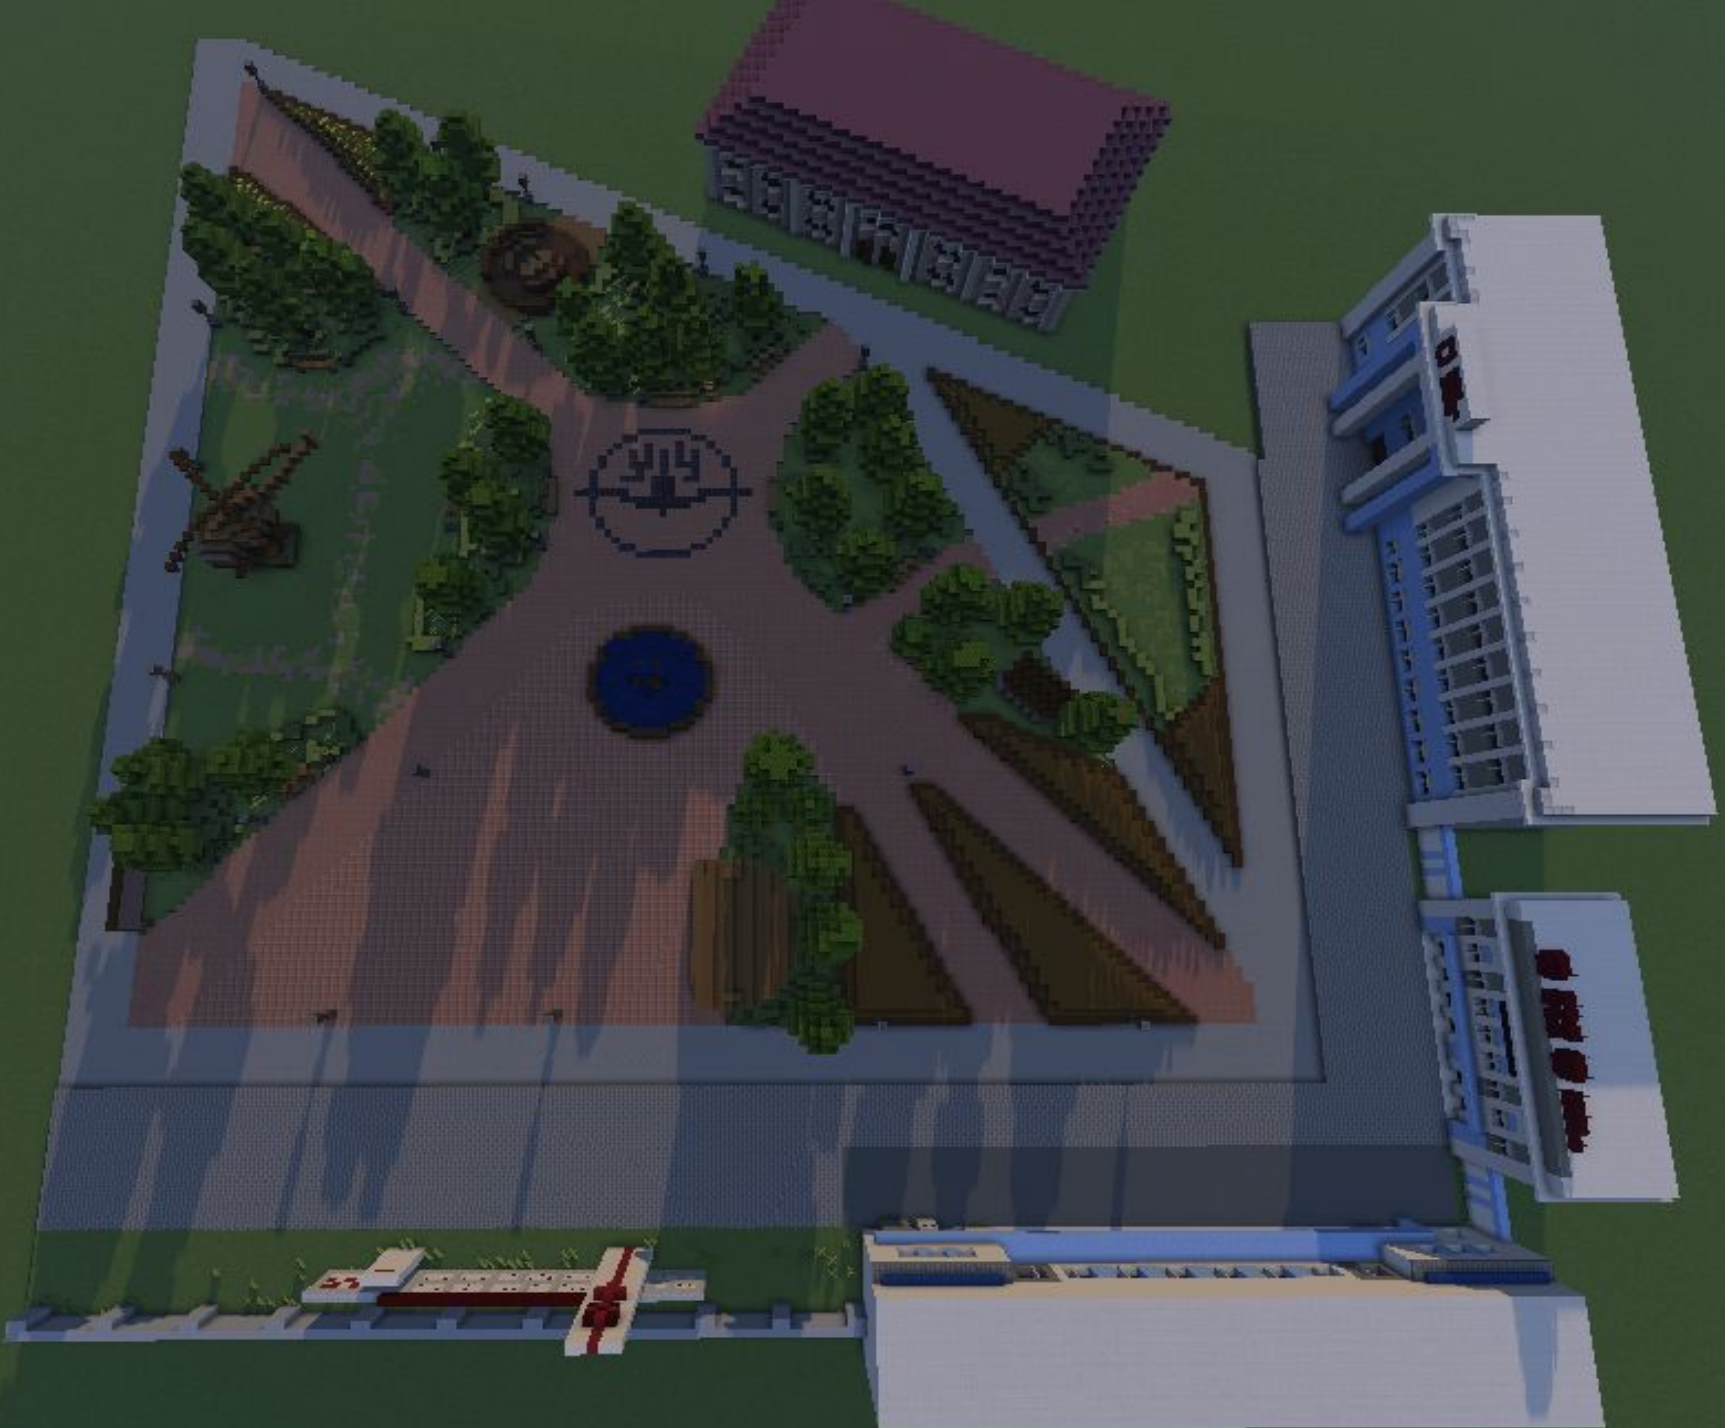

План предзаводской территории (Парк)

- 1. Логотип У-У АЗ
- 2. Фонтан
- 3. Сцена
- 4. Статуя – макет
- 5. Место отдыха
- 6. Стенд
(реклама/новости)
- 7. Место для курения
- 8. Клумба с цветами – 7 шт.
- 9. Деревья/насаждения – 8 шт.
- 10. Статуя “Я У-У АЗ”
-  - лавочка + урна – 10 шт.
-  - фонарный столб – 25 шт.

1. Логотип У-У

АЗ

1. Логотип У-У

А3

Выполнение данного логотипа на территории не обязательно. Но при желании можно выполнить данный логотип в виде красивой большой подсветки, которая будет эстетично смотреться в темное время суток, а так же при виде сверху. Так же данный логотип можно выполнить на территории в виде большой красивой цветочной клумбы. ВАЖНО! При выполнении данного логотипа на территории, необходимо выполнить ограждение, которое будет препятствовать хождению по нему. Логотип – лицо, а нас не растоптать и не раздавить, мы сильнейшее предприятие.

2. Фонтан

2. Фонтан

- Неотъемлемая часть любого парка, фонтан на предзаводской территории будет поднимать людям настроение по пути на работу и обратно. Придя вечером или в выходной/праздничный день в наш парк, можно стоять и любоваться фонтаном, проводить время с близкими вам людьми.

3. Сцена

3. Сцена

Сцена с большой территорией перед ней, для проведения различных мероприятий, праздников для работников завода

4. Статуя - макет

4. Статуя

макет

- Макет вертолета (статуя), который будет расположен на территории напротив Авиационного техникума. Отражающий символику нашего завода, привлекающий внимание студентов и мимо проходящих людей (возможно туристов). За 70 лет производства, это неотъемлемая часть парка.