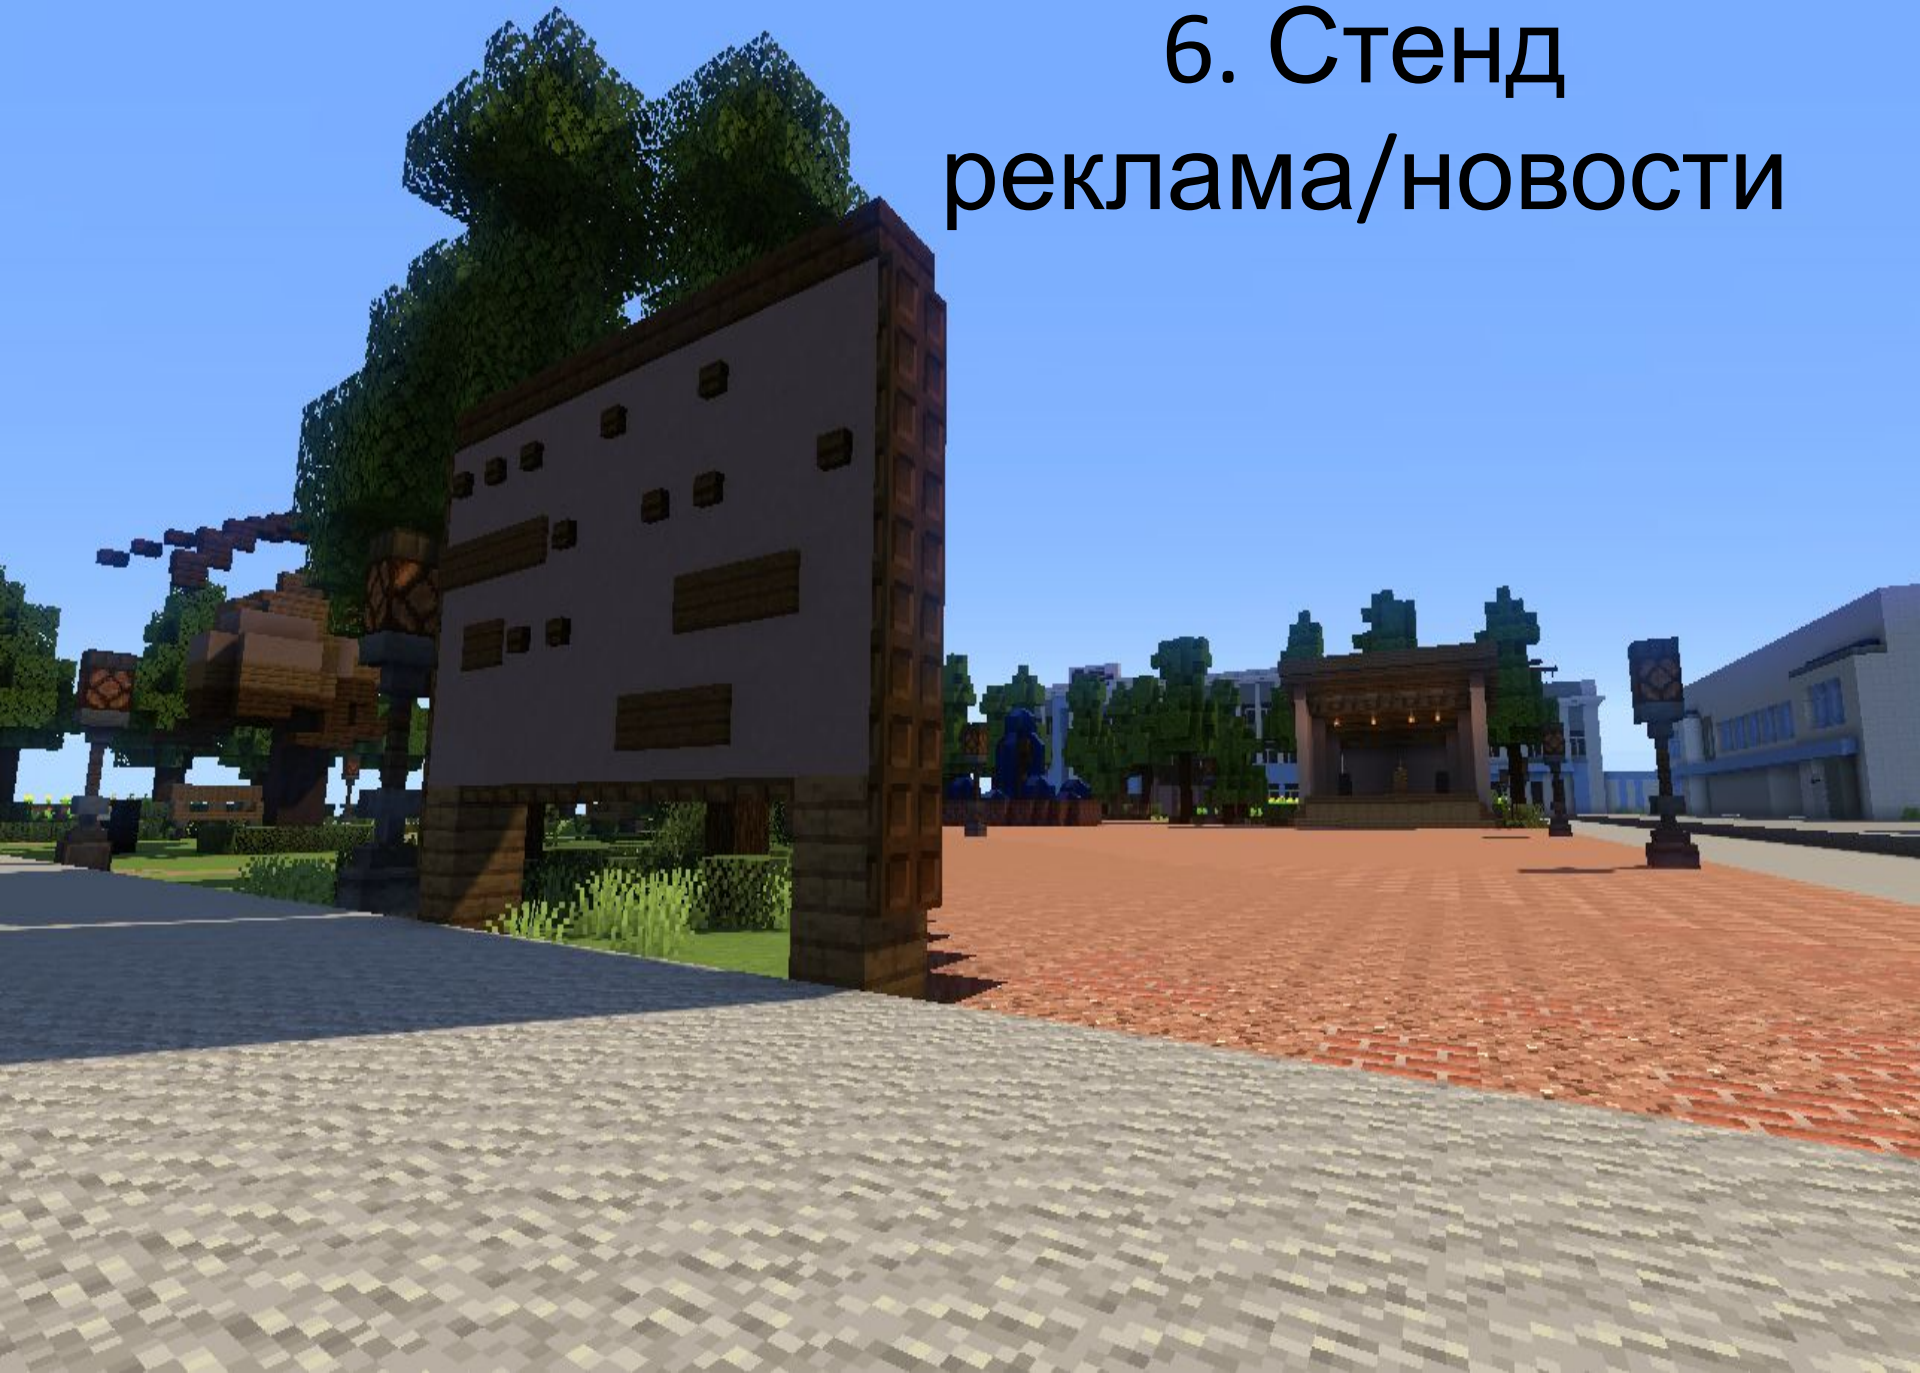

6. Стенд реклама/новости