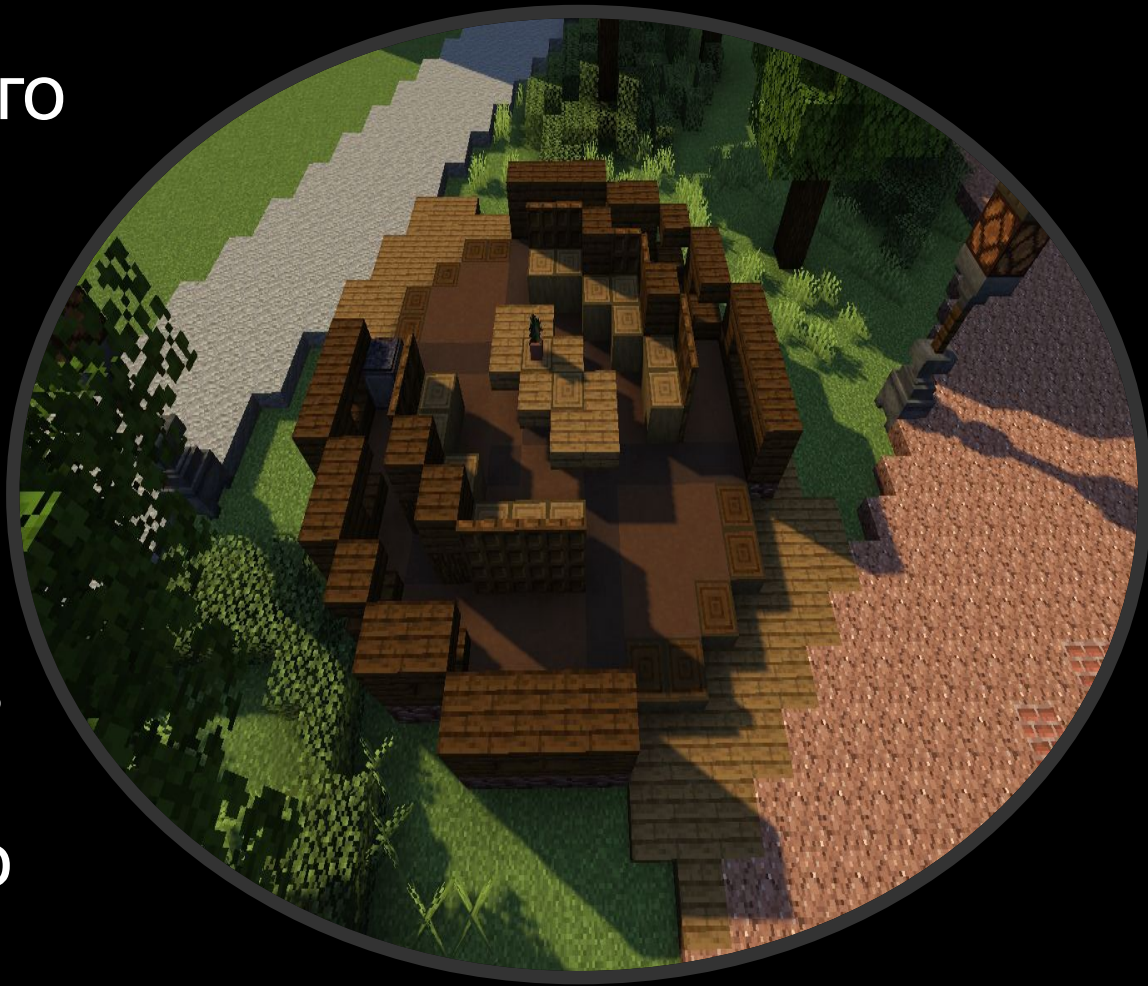

5. Место отдыха

- Место, где посетители нашего парка, рабочие которые ушли на пенсию, смогут посидеть, полюбоваться красотой нашего парка, вспомнить былые рабочие времена и просто хорошо провести время.