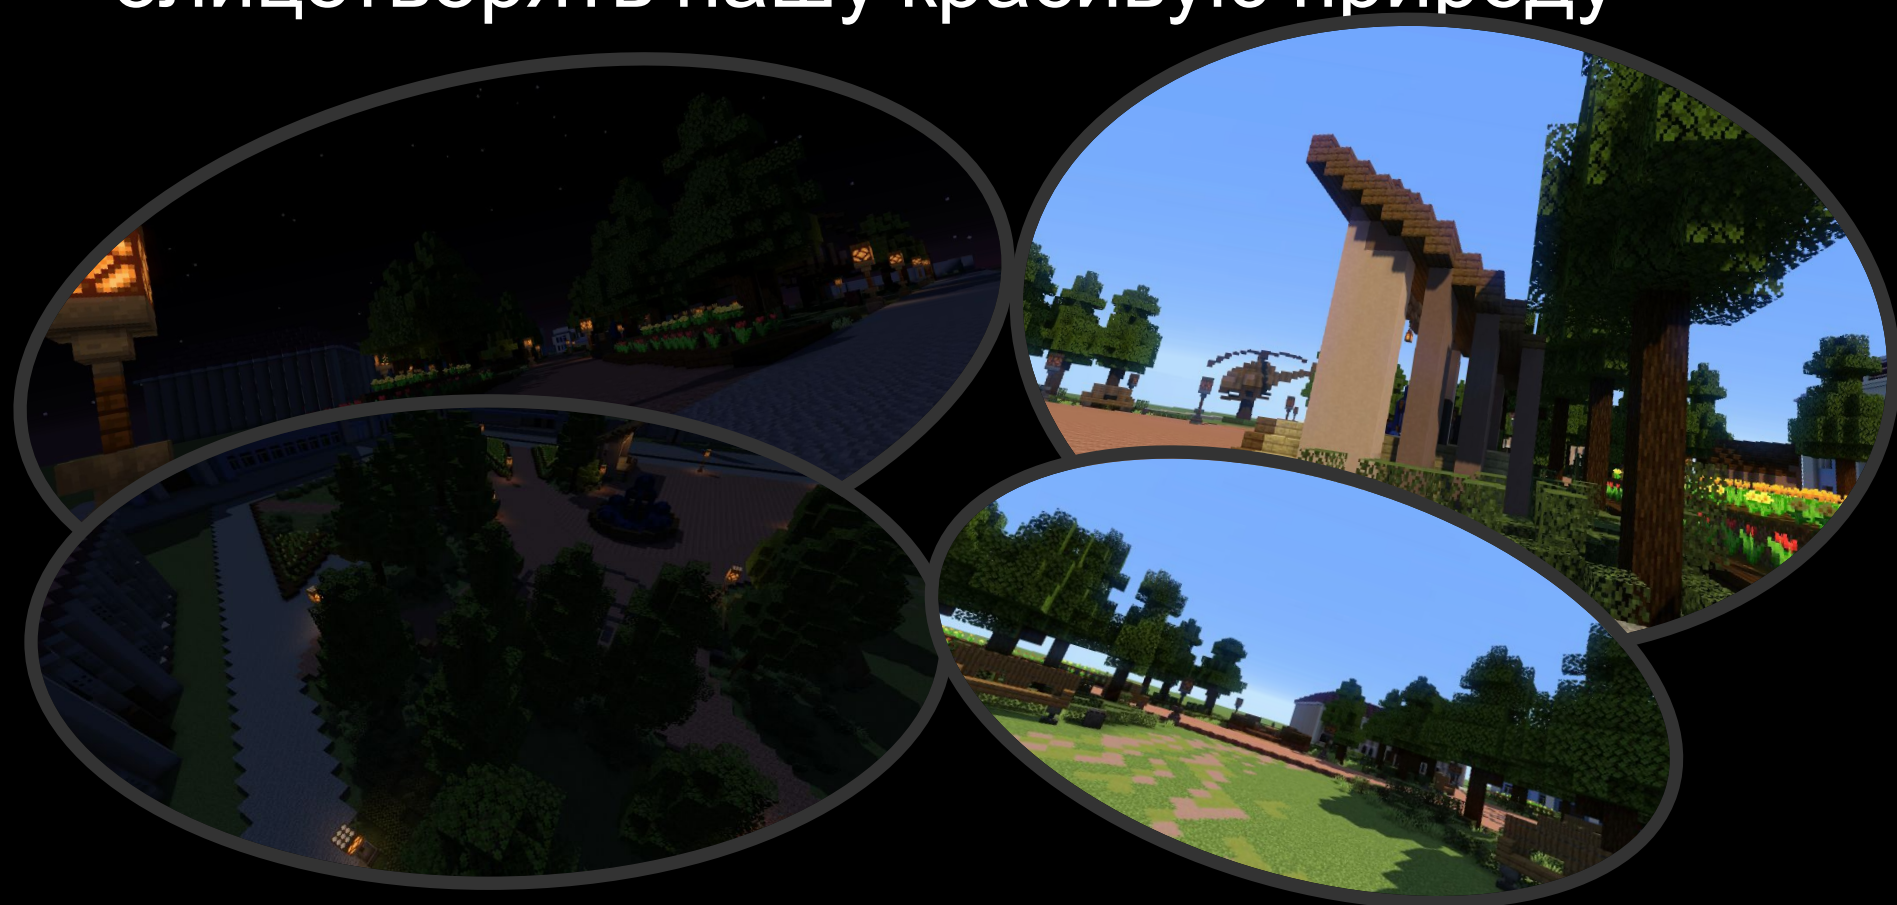

10. Я ❤️ У-У АЗ

Я ❤️ У-У
АЗ

10. Я ❤️ У-У АЗ

- Данная табличка предназначена для фотографий на фоне нашего парка и завода 😊

11. Удобство и свет

11. Удобство и свет

- По всей территории нашего парка расположены фонарные столбы (25 шт.) и лавочки с урнами (10 шт.). Да будет свет и чистота, друзья!