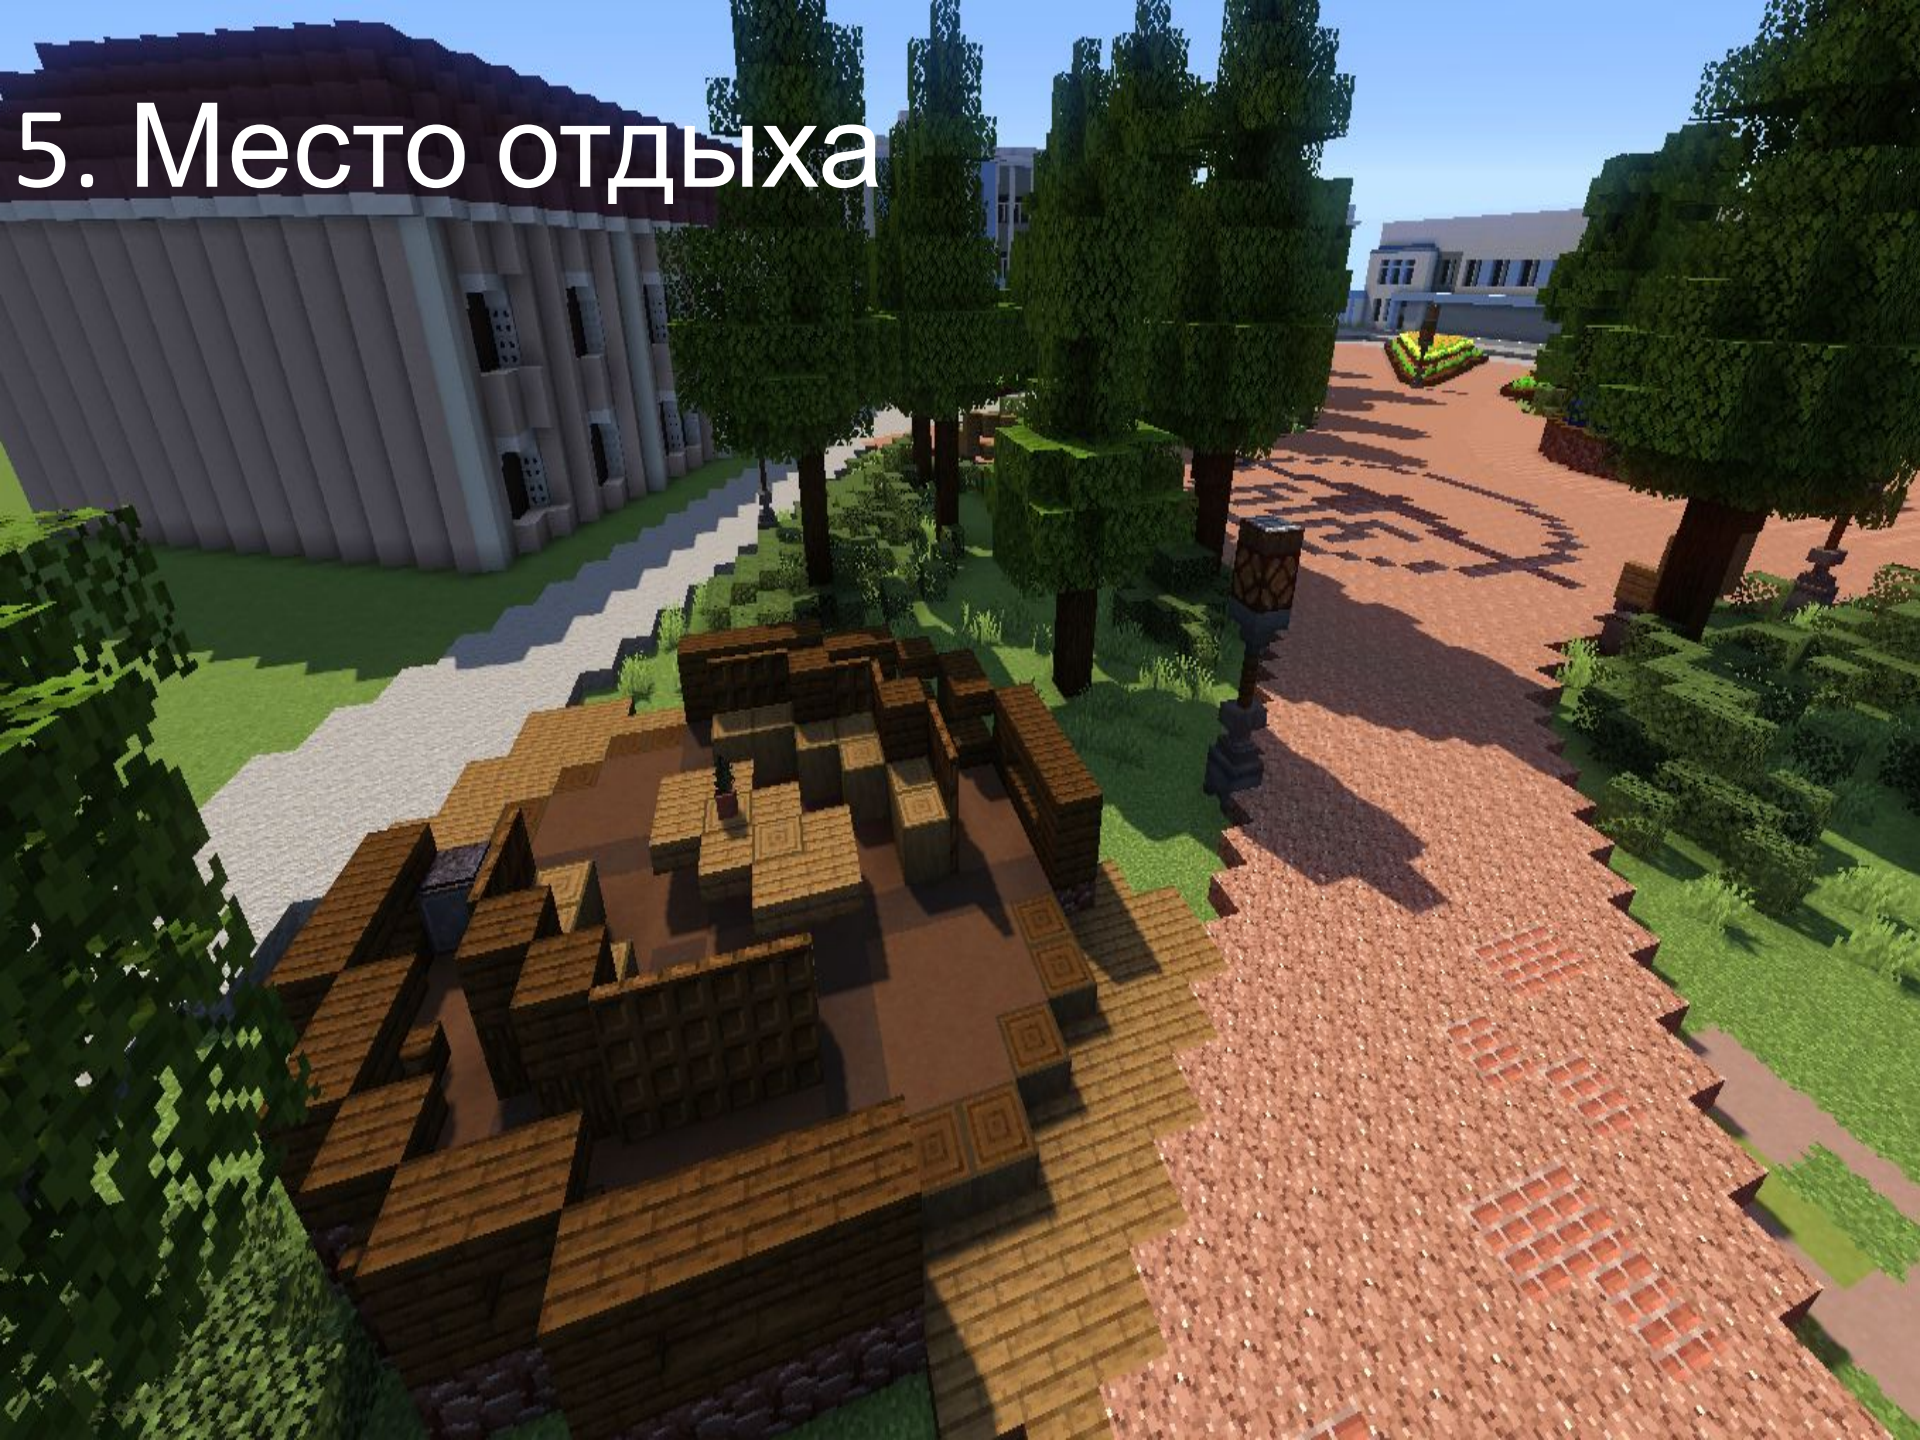

5. Место отдыха