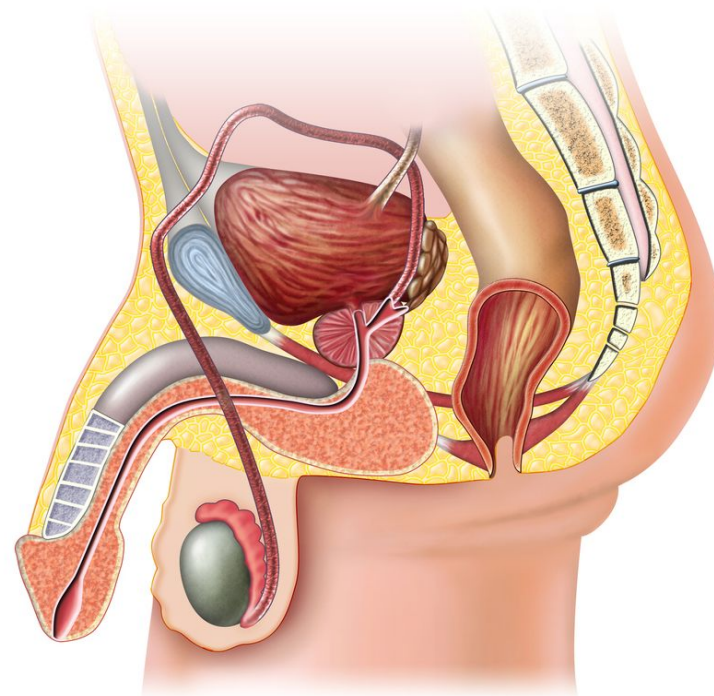

Мужская половая система

Состав мужской половой системы

I. Наружные половые органы:

- половой член

II. Внутренние половые органы:

1)семенники (яички)

2)придатки семенника

3)семявыносящие пути

4)добавочные железы:

- семенные пузырьки,

-предстательная железа

Семенник (яичко)

Парные мужские половые железы. Расположены в мошонке.

Строение:

1) фиброзная наружная оболочка (защитная функция);

2) внутренняя паренхима состоит из извитых семенных канальцев.

Предстательная железа (простата)

Спасибо за внимание