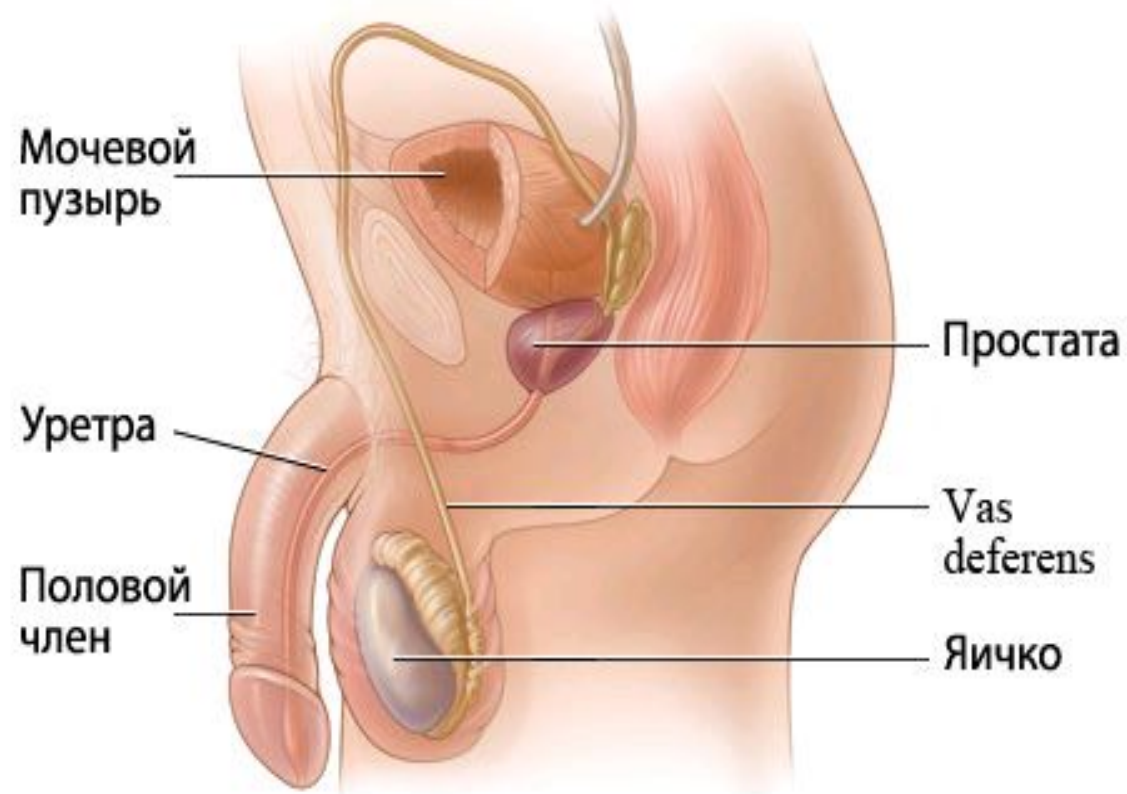

Мужская половая система

Состав мужской половой системы

I. Наружные половые органы:

- половой член

II. Внутренние половые органы:

1)семенники (яички)

2)придатки семенника

3)семявыносящие пути

4)добавочные железы:

- семенные пузырьки,

-предстательная железа

Семенник (яичко)

Парные мужские половые железы. Расположены в мошонке.

Строение:

1) фиброзная наружная оболочка (защитная функция);

2) внутренняя паренхима состоит из извитых семенных канальцев.

Предстательная железа (простата)

Спасибо за внимание