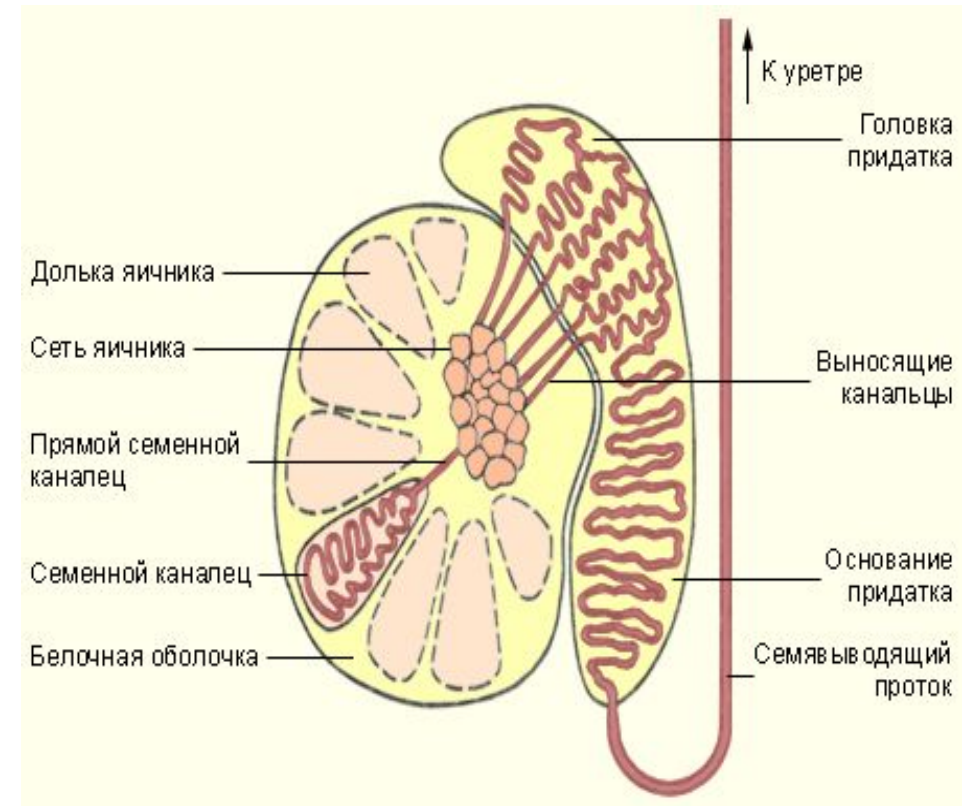

Мужская половая система

Состав мужской половой системы

I. Наружные половые органы:

- половой член

II. Внутренние половые органы:

1)семенники (яички)

2)придатки семенника

3)семявыносящие пути

4)добавочные железы:

- семенные пузырьки,

-предстательная железа

Семенник (яичко)

Парные мужские половые железы. Расположены в мошонке.

Строение:

1) фиброзная наружная оболочка (защитная функция);

2) внутренняя паренхима состоит из извитых семенных канальцев.

Предстательная железа (простата)

Спасибо за внимание