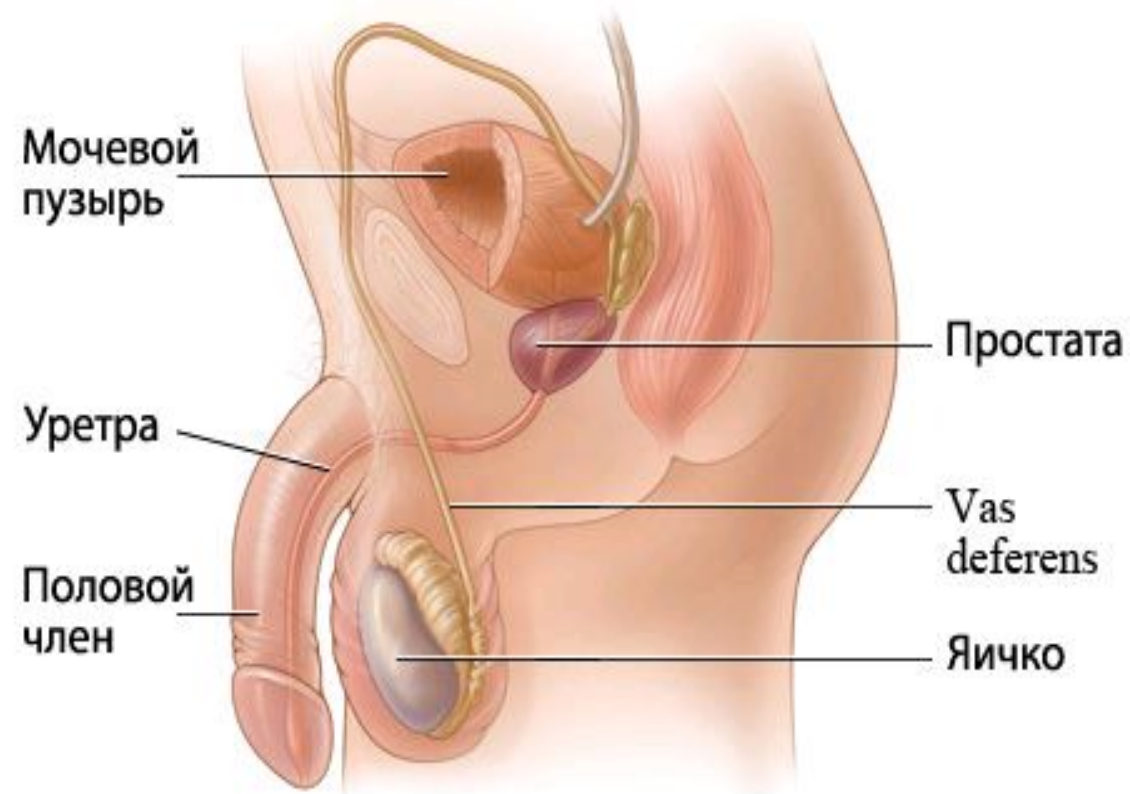

Мужская половая система

Состав мужской половой системы

I. Наружные половые органы:

- половой член

II. Внутренние половые органы:

1)семенники (яички)

2)придатки семенника

3)семявыносящие пути

4)добавочные железы:

- семенные пузырьки,

-предстательная железа

Семенник (яичко)

Парные мужские половые железы. Расположены в мошонке.

Строение:

1) фиброзная наружная оболочка (защитная функция);

2) внутренняя паренхима состоит из извитых семенных канальцев.

Предстательная железа (простата)

Спасибо за внимание