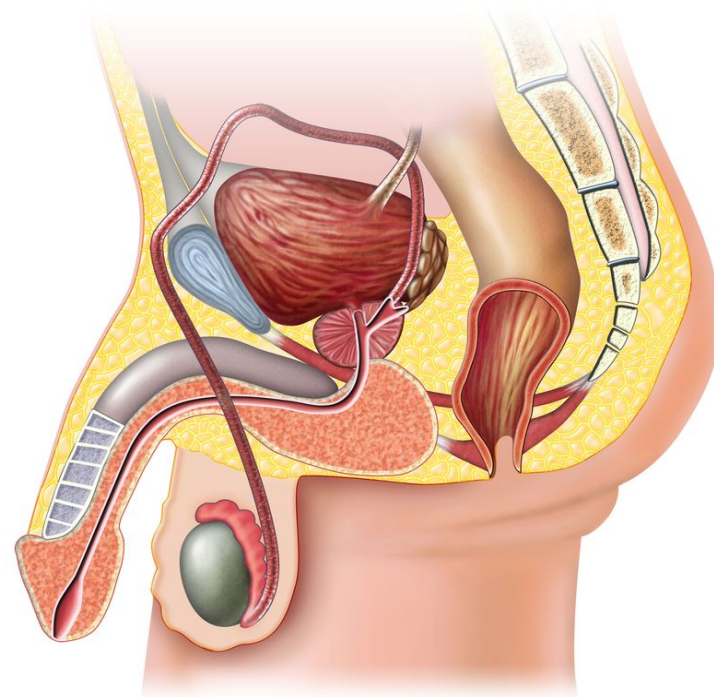

Мужская половая система

Состав мужской половой системы

I. Наружные половые органы:

- половой член

II. Внутренние половые органы:

1)семенники (яички)

2)придатки семенника

3)семявыносящие пути

4)добавочные железы:

- семенные пузырьки,

-предстательная железа

Семенник (яичко)

Парные мужские половые железы. Расположены в мошонке.

Строение:

1) фиброзная наружная оболочка (защитная функция);

2) внутренняя паренхима состоит из извитых семенных канальцев.

Предстательная железа (простата)

Спасибо за внимание