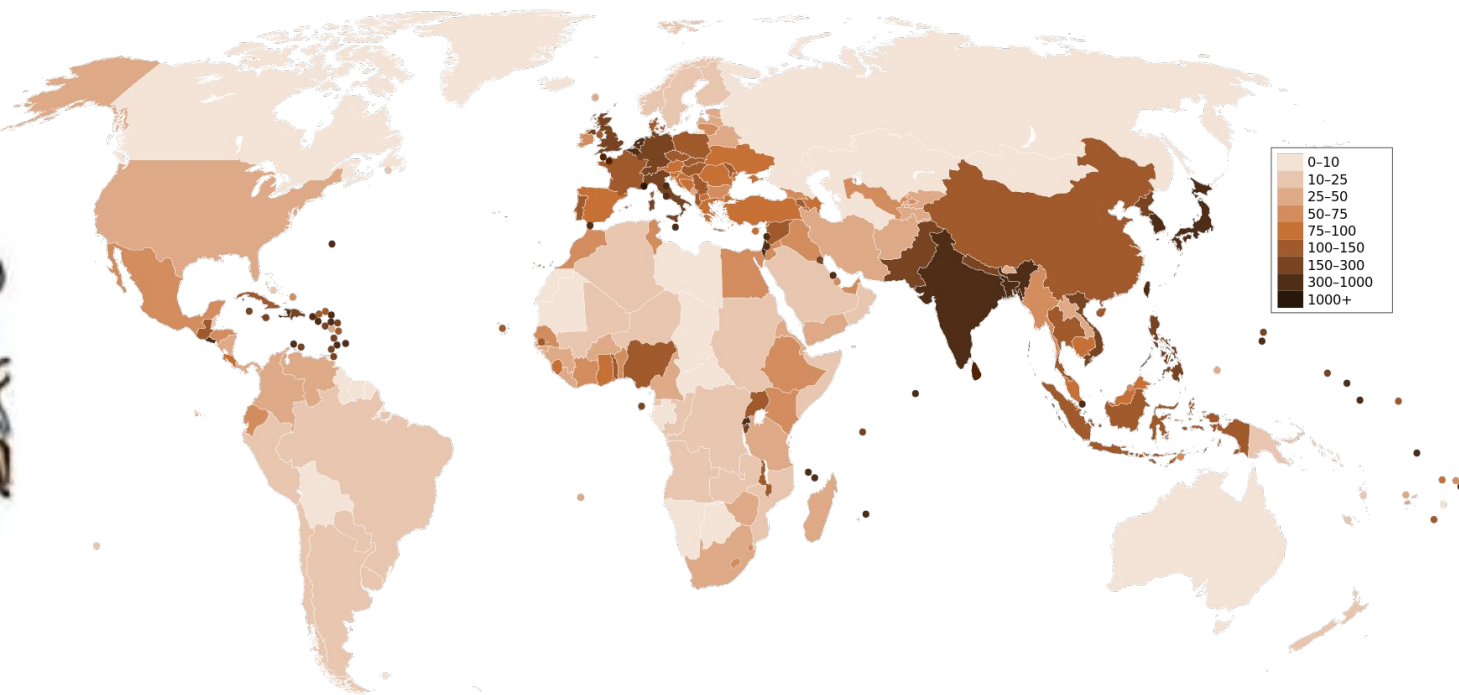

Глобальные  
экологические  
проблемы

# Вырубка лесных массивов

В России за период с 2000 по 2013 год площадь лесных массивов сократилась на 20,3 млн га (первое место в мире), было вырублено 36,5 млн га

# Истребление флоры и фауны

# Перенаселение Земли