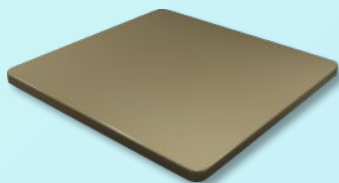

Квадратные