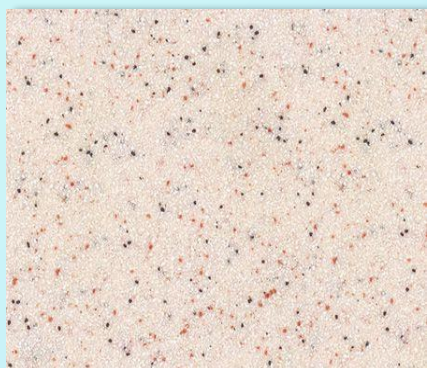

# Возможные цвета столешниц PROlit

## Classic

MS-01

MS-07

MS-10

MS-12

MS-16

MS-22

MS-47