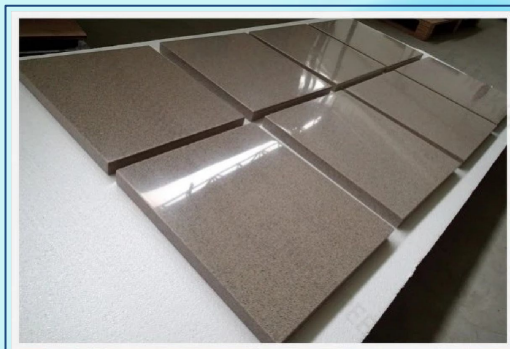

Столешницы из искусственного камня PROlit

Обратная
сторона