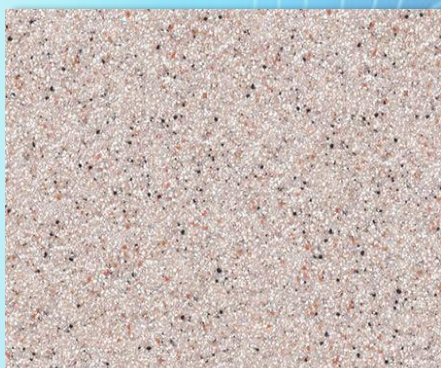

# Возможные цвета столешниц PROlit

## Classic

MS-01

MS-07

MS-10

MS-12

MS-16

MS-22

MS-47