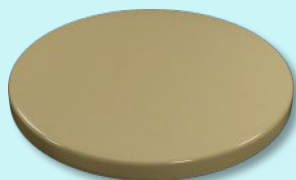

Столешницы из искусственного камня PROlit

Круглые