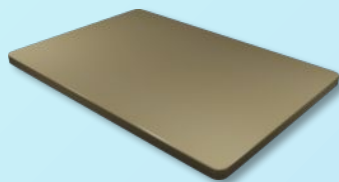

Прямоугольные