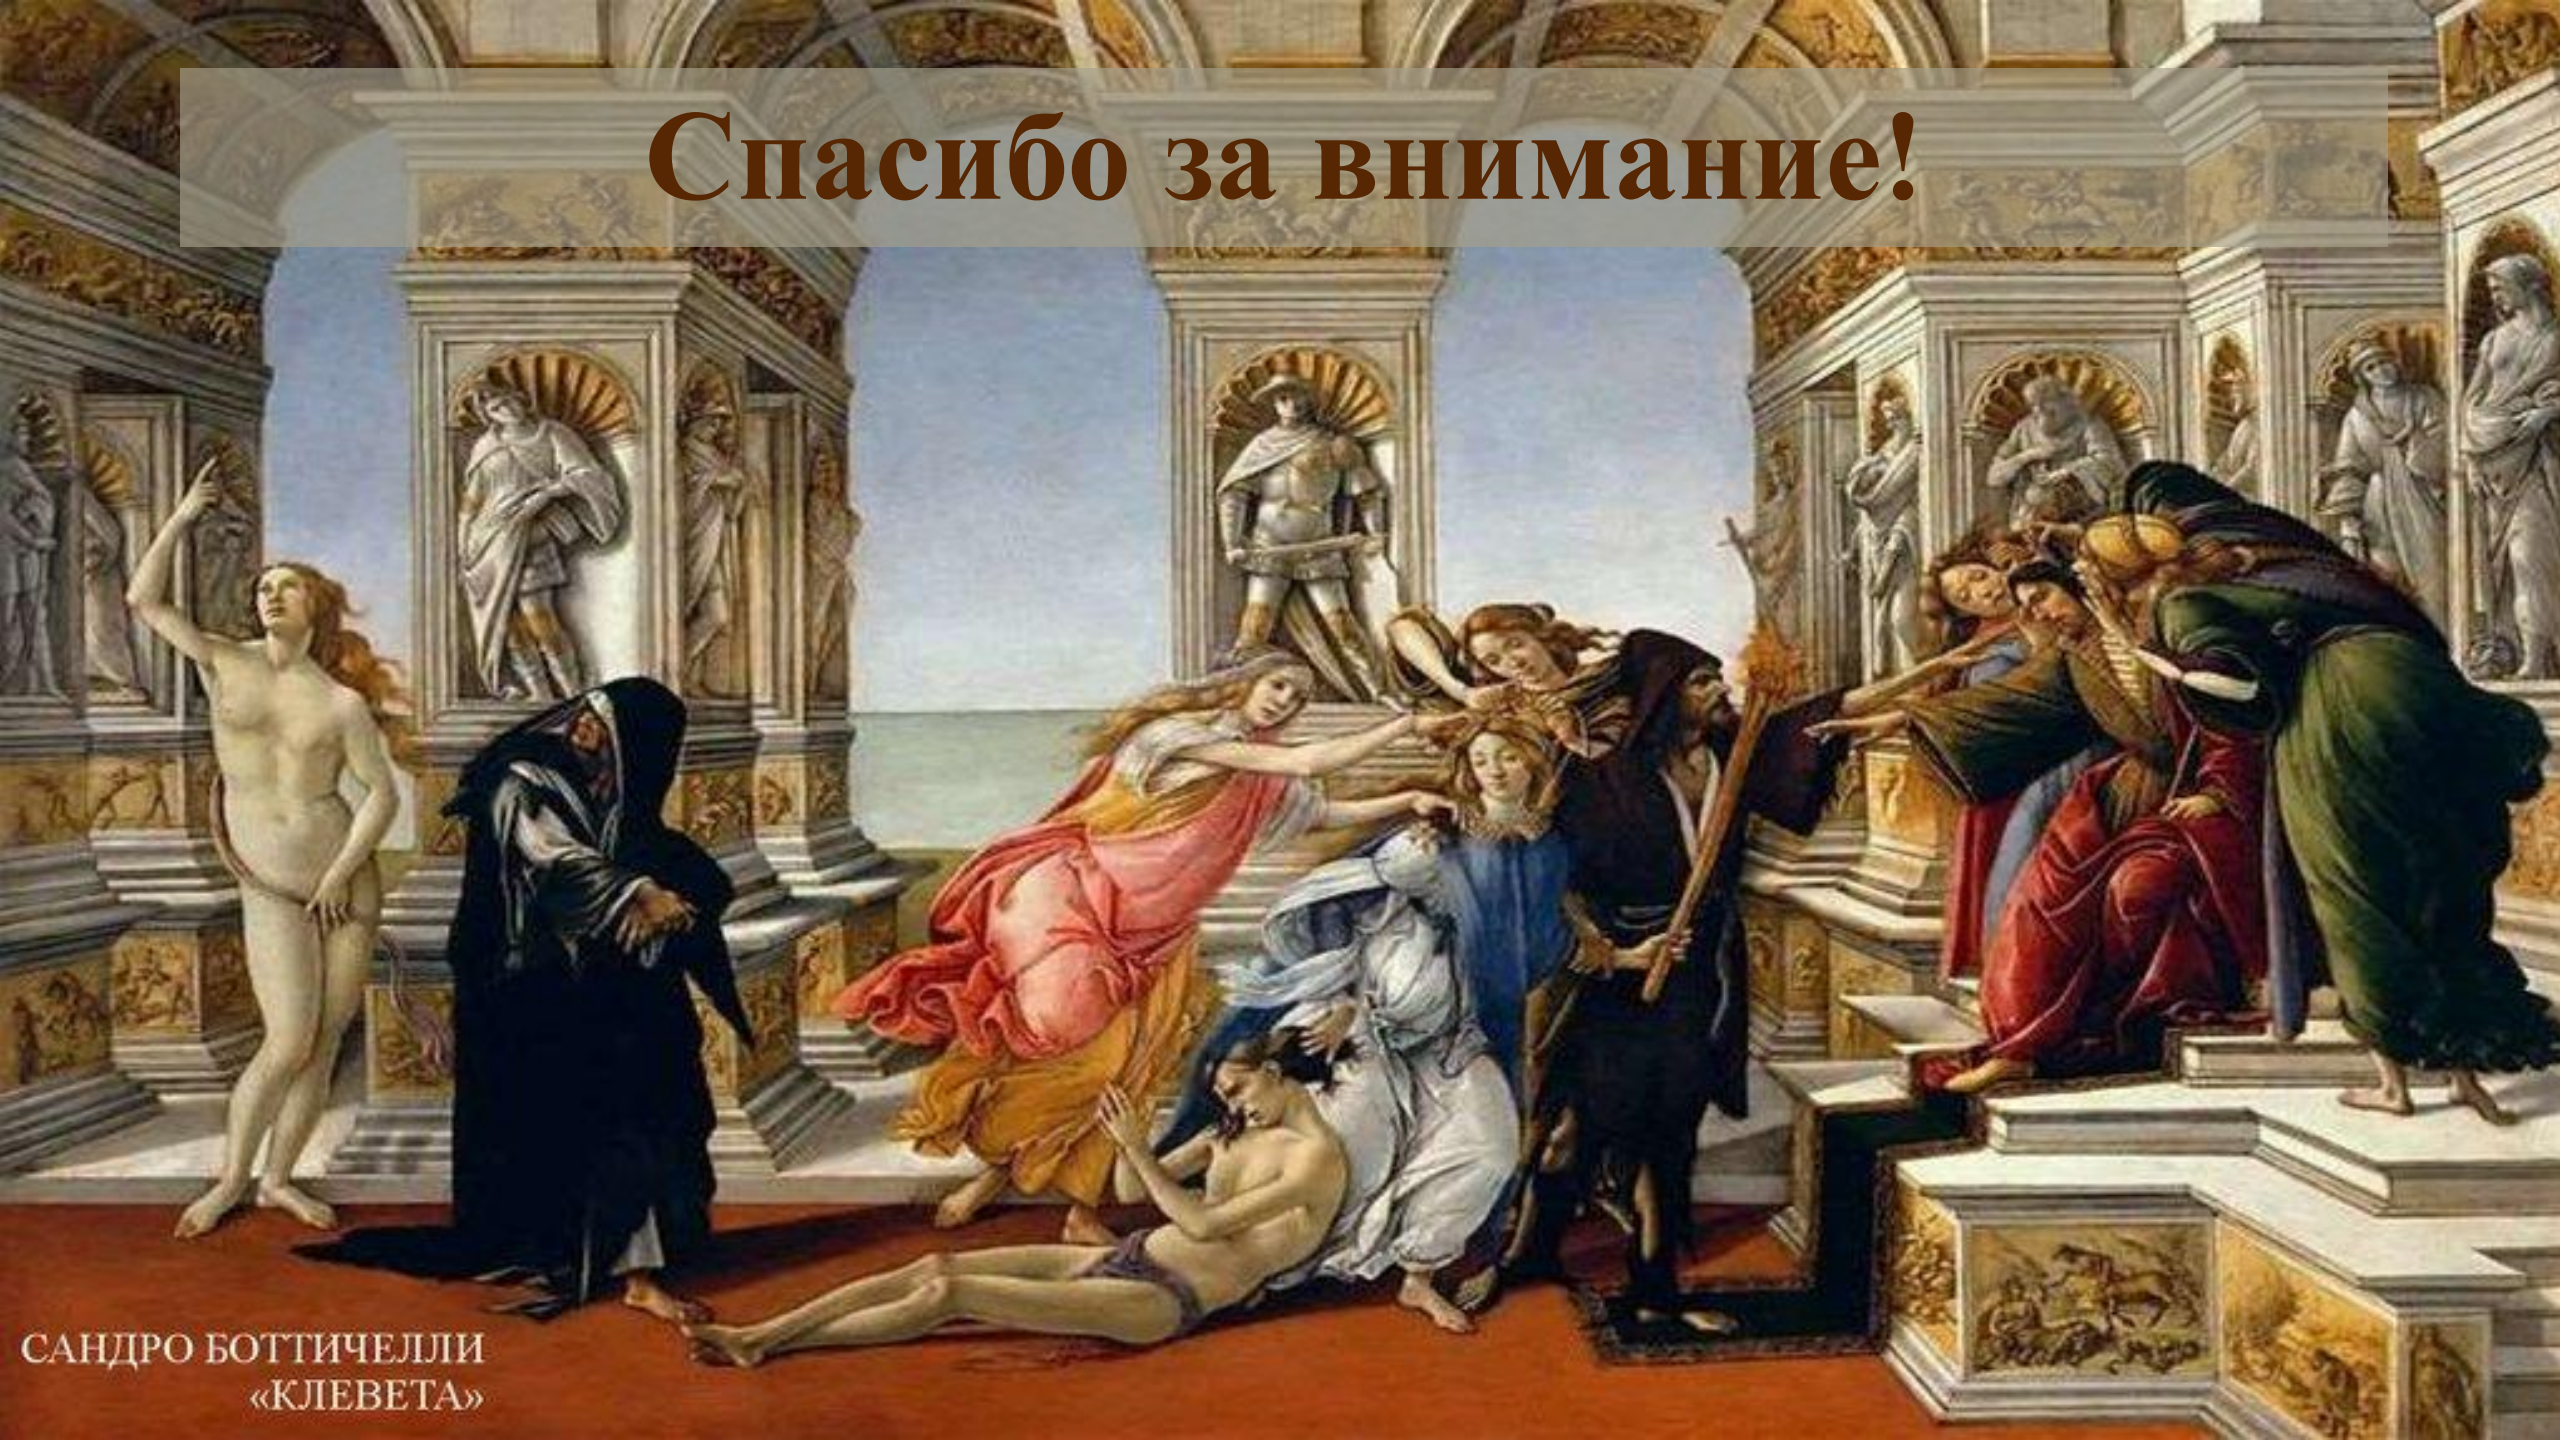

Спасибо за внимание!

САНДРО БОТТИЧЕЛЛИ
«КЛЕВЕТА»