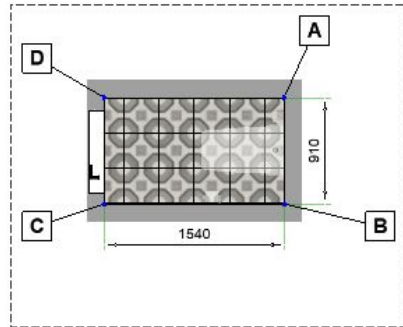

Расчет расходных материалов

Coliseum Gres

Milano

2 Decoro_Brera_Grigio 54 шт
Артикул: $c3d2268
Размеры: 300 x 300

- 1 door 1 шт
  Размеры: 700 x 2100 x 130
- 2 D:\Ceramic3D\Lib\Objects\Сантехника
  аксессуары и мебель для ванных\
  Аксессуары\Туалетная бумага (2) 1 шт
  Размеры: 150 x 94 x 113

Примечание:

- Затирка (Никель) 1,68 кг
- Затирка (Графит) 0,26 кг
- Клей 63,82 кг
- Грунтовка 5,11 л
- Крестики 736,00 шт