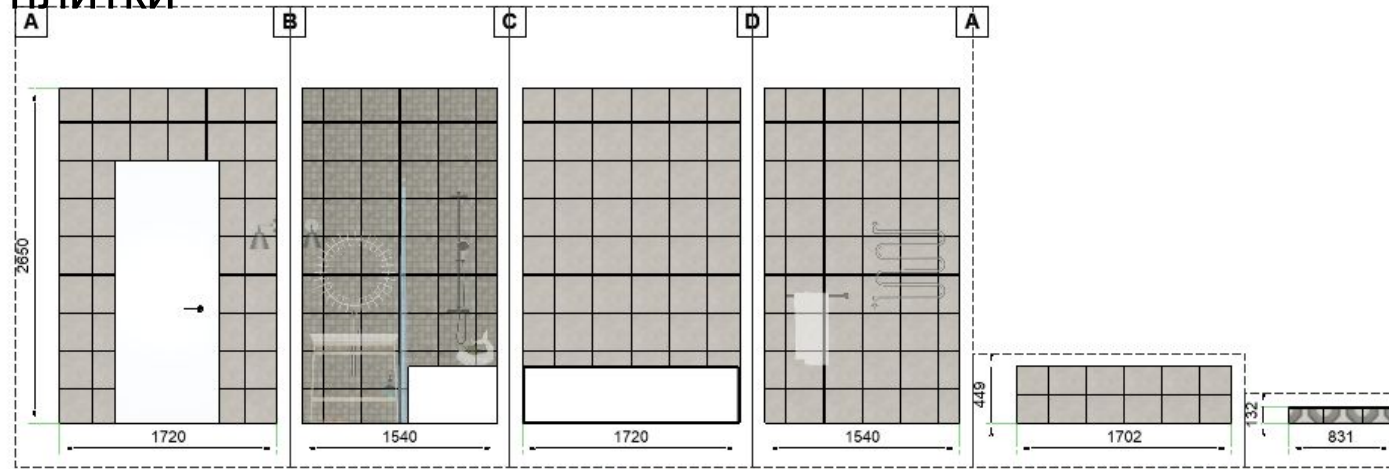

Примечание:
БЕЗ УЧЕТА ПЛИТКИ
ПОД И ВОКРУГ
ВАННЫ

Расчет и раскладка

ПЛИТКИ

Coliseum Gres

ALPI

2  Alpi Grigio Inserto Mosaico 49 шт
Размеры: 300 x 300

Milano

4  Grigio 149 шт
Артикул: \$c3d2270
Размеры: 300 x 300

Coliseum Gres

Milano

3  Decoro_Brera_Grigio 20 шт
Артикул: \$c3d2268
Размеры: 300 x 300

Примечание:

при варианте с полосой из Alpi Mosaico за ванной, на 16 шт больше ее и, соответственно, на 16шт меньше Milano Grigio