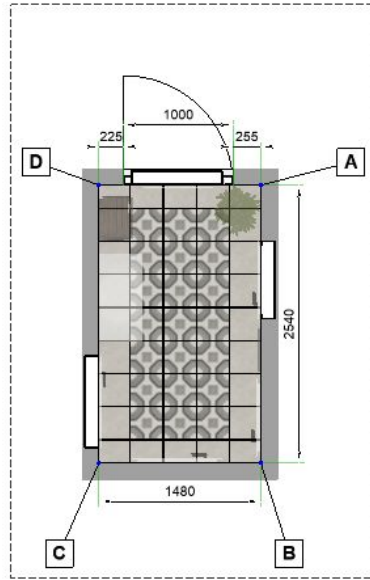

КОРИДО Р

Вариант 1

Расчет плитки и расходных материалов

Coliseum Gres

Milano

1 Decoro_Brera_Grigio 21 шт
Артикул: Sc3d2268
Размеры: 300 х 300

2 Grigio 25 шт
Артикул: Sc3d2270
Размеры: 300 х 300

Затирка (Голубой)

0,13 кг

Примечание:

Затирка (Графит)

0,66 кг

Клей

19,93 кг

Грунтовка

1,59 л

Крестики

248,00 шт

+