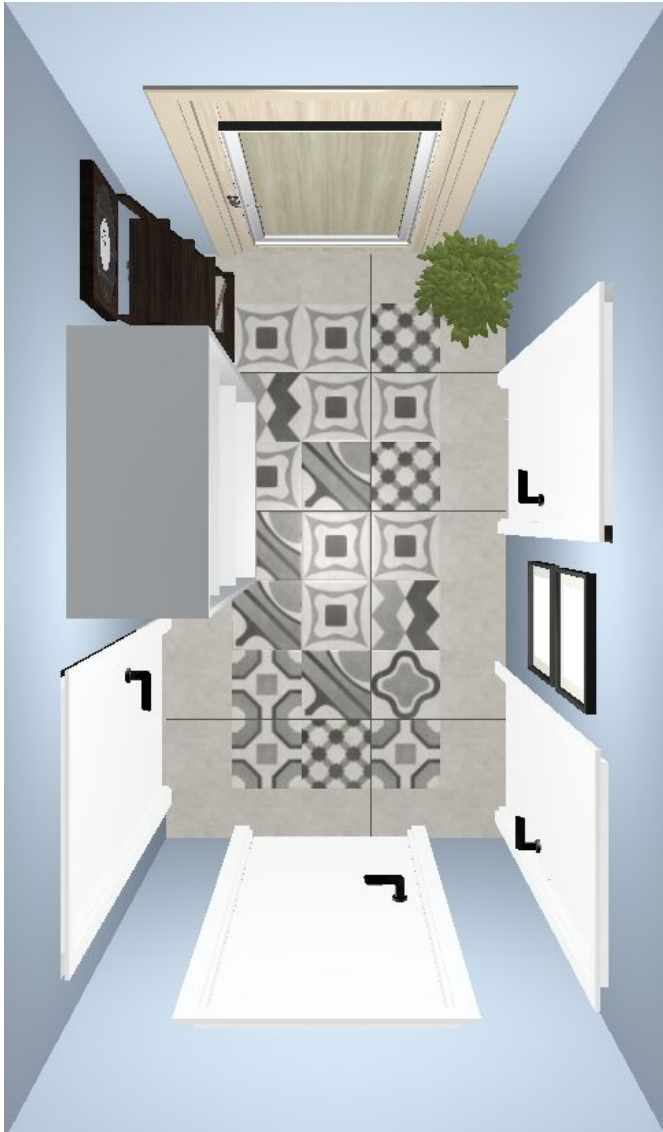

КОРИДО Р

Вариант 1

Расчет плитки и расходных материалов

Coliseum Gres

Milano

1 Decoro_Brera_Grigio 21 шт
Артикул: Sc3d2268
Размеры: 300 х 300

2 Grigio 25 шт
Артикул: Sc3d2270
Размеры: 300 х 300

Затирка (Голубой)

0,13 кг

Примечание:

Затирка (Графит)

0,66 кг

Клей

19,93 кг

Грунтовка

1,59 л

Крестики

248,00 шт

+