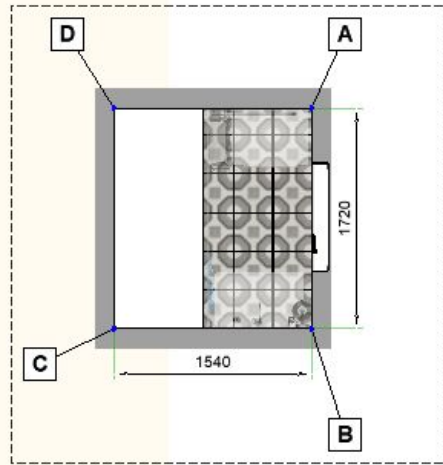

Расчет расходных материалов

Coliseum Gres

Milano

3 Decoro_Brera_Grigio 20 шт
Артикул: Sc3d2268
Размеры: 300 x 300

	Затирка (Никель)	2,09 кг
	Затирка (Графит)	0,28 кг
	Клей	83,10 кг
	Грунтовка	6,65 л
	Крестики	936,00 шт