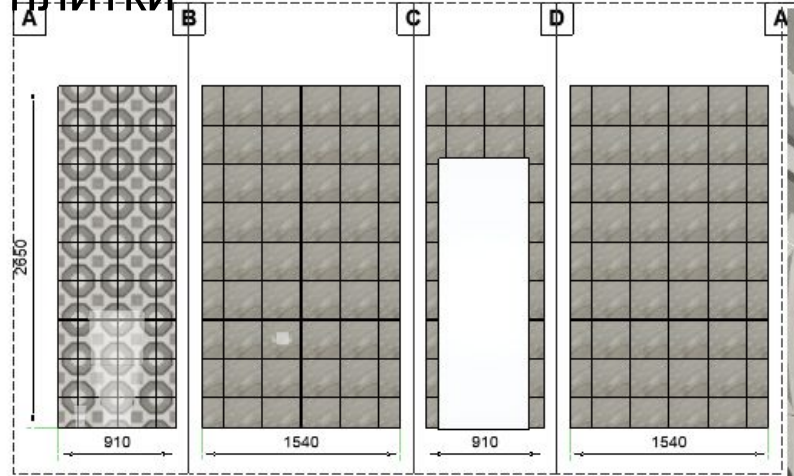

Расчет и раскладка

ПЛИТКИ

Coliseum Gres

ALPI

1 Alpi Grigio 116 шт
Размеры: 300 x 300

Coliseum Gres

Milano

2 Decoro_Brega_Grigio 54 шт
Артикул: $c3d2268
Размеры: 300 x 300