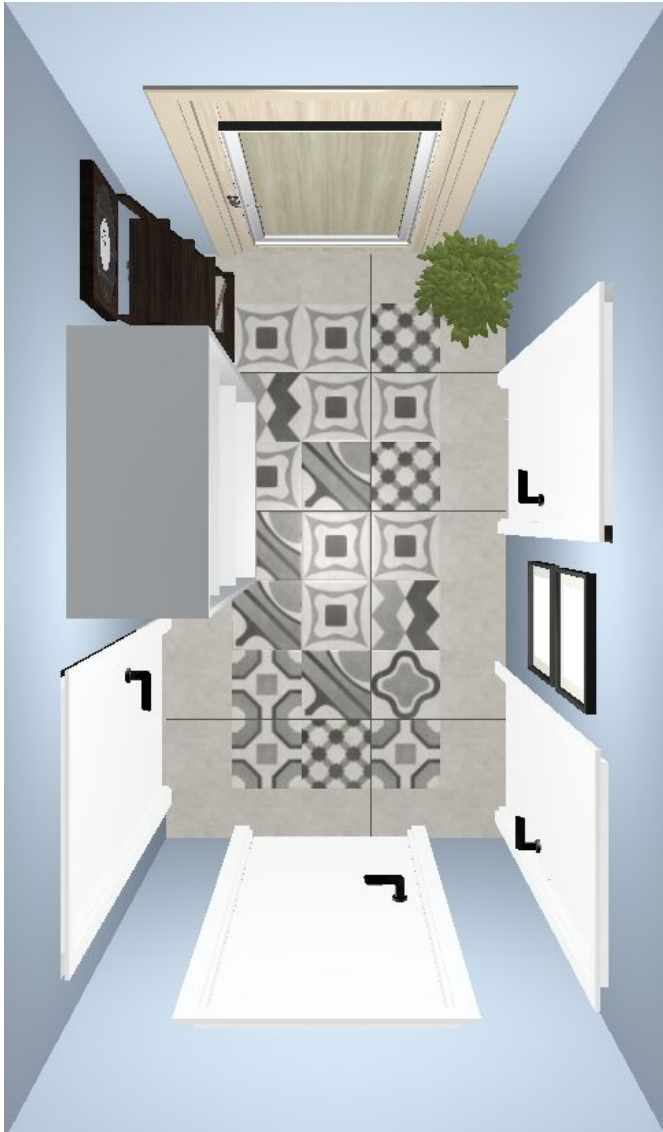

КОРИДО Р

Вариант 1

Расчет плитки и расходных материалов

Coliseum Gres

Milano

1 Decoro_Brera_Grigio 21 шт
Артикул: Sc3d2268
Размеры: 300 x 300

2 Grigio 25 шт
Артикул: Sc3d2270
Размеры: 300 x 300

Затирка (Голубой)

0,13 кг

Примечание:

Затирка (Графит)

0,66 кг

Клей

19,93 кг

Грунтовка

1,59 л

Крестики

248,00 шт

+