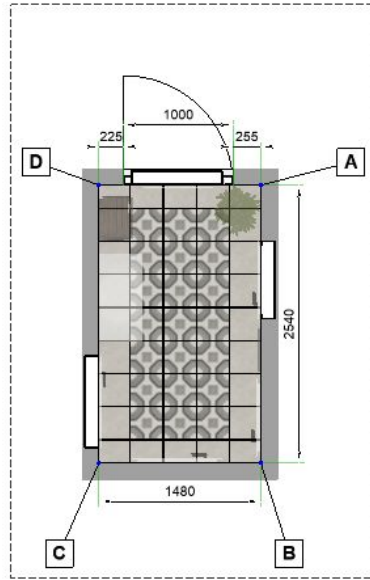

КОРИДО Р

Вариант 1

Расчет плитки и расходных материалов

Coliseum Gres

Milano

1 Decoro_Brera_Grigio 21 шт
Артикул: Sc3d2268
Размеры: 300 x 300

2 Grigio 25 шт
Артикул: Sc3d2270
Размеры: 300 x 300

Затирка (Голубой)

0,13 кг

Примечание:

Затирка (Графит)

0,66 кг

Клей

19,93 кг

Грунтовка

1,59 л

Крестики

248,00 шт

+