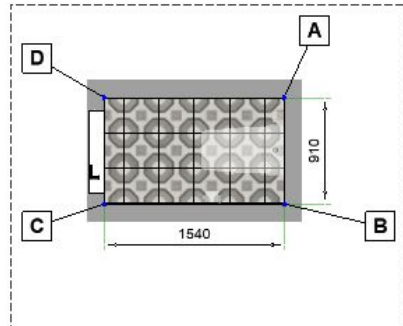

Расчет расходных материалов

Coliseum Gres

Milano

2 Decoro_Brera_Grigio 54 шт
Артикул: $c3d2268
Размеры: 300 x 300

1 door 1 шт
Размеры: 700 x 2100 x 130

2 D:\Ceramic3D\Lib\Objects\Сантехника
аксессуары и мебель для ванных\
Аксессуары\Туалетная бумага (2) 1 шт
Размеры: 150 x 94 x 113

Примечание:

- Затирка (Никель) 1,68 кг
- Затирка (Графит) 0,26 кг
- Клей 63,82 кг
- Грунтовка 5,11 л
- Крестики 736,00 шт