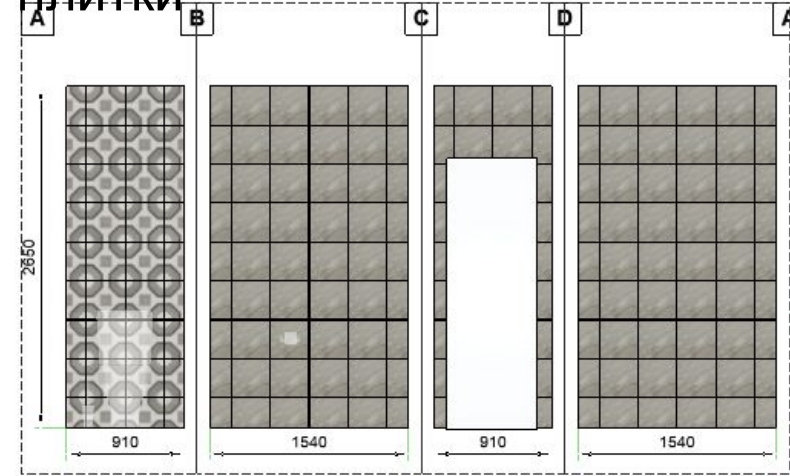

Расчет и раскладка

ПЛИТКИ

Coliseum Gres

ALPI

1 Alpi Grigio 116 шт
Размеры: 300 x 300

Coliseum Gres

Milano

2 Decoro_Brega_Grigio 54 шт
Артикул: $c3d2268
Размеры: 300 x 300