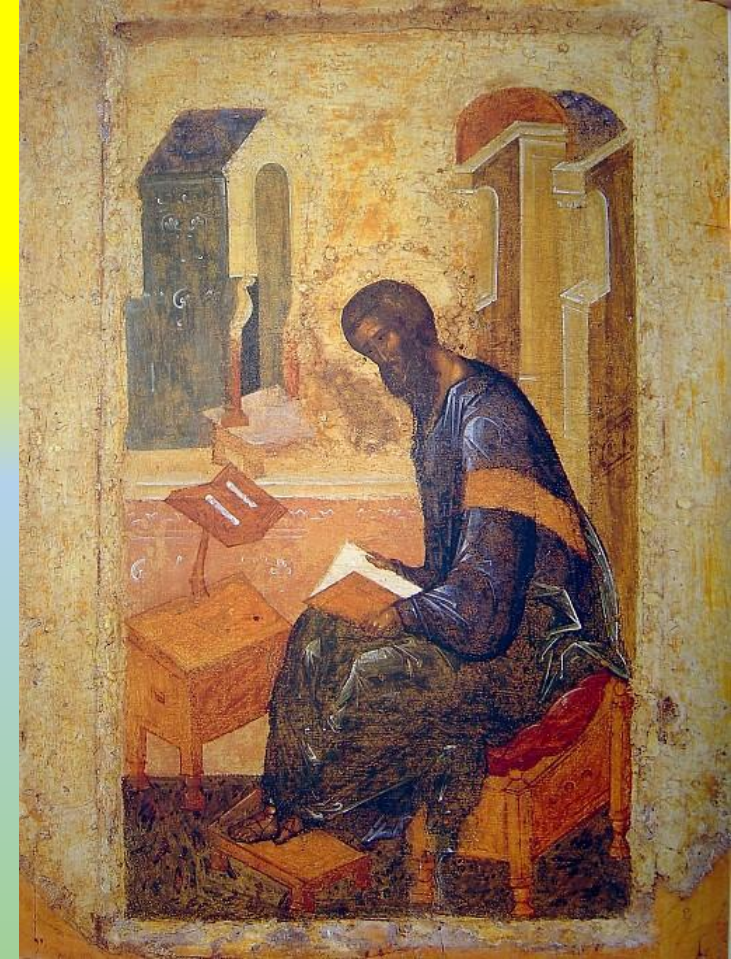

**Андрей Рублёв (1360-е - 1430) -- Деисусный чин  
Троицкого собора  
Троице-Сергиевой лавры**

**Андрей Рублёв (1360-е - 1430) --  
Святой Иоанн Креститель**

**Андрей Рублёв (1360-е - 1430) -- Владимирская  
икона Божией Матери**

**Андрей Рублёв (1360-е - 1430) -- Троица**

**Андрей Рублёв (1360-е - 1430) -- Спас в силах**

**Андрей Рублёв (1360-е - 1430) -- Царские врата иконостаса**

**Андрей Рублёв (1360-е - 1430) --  
Символ евангелиста Марка -  
Лев**