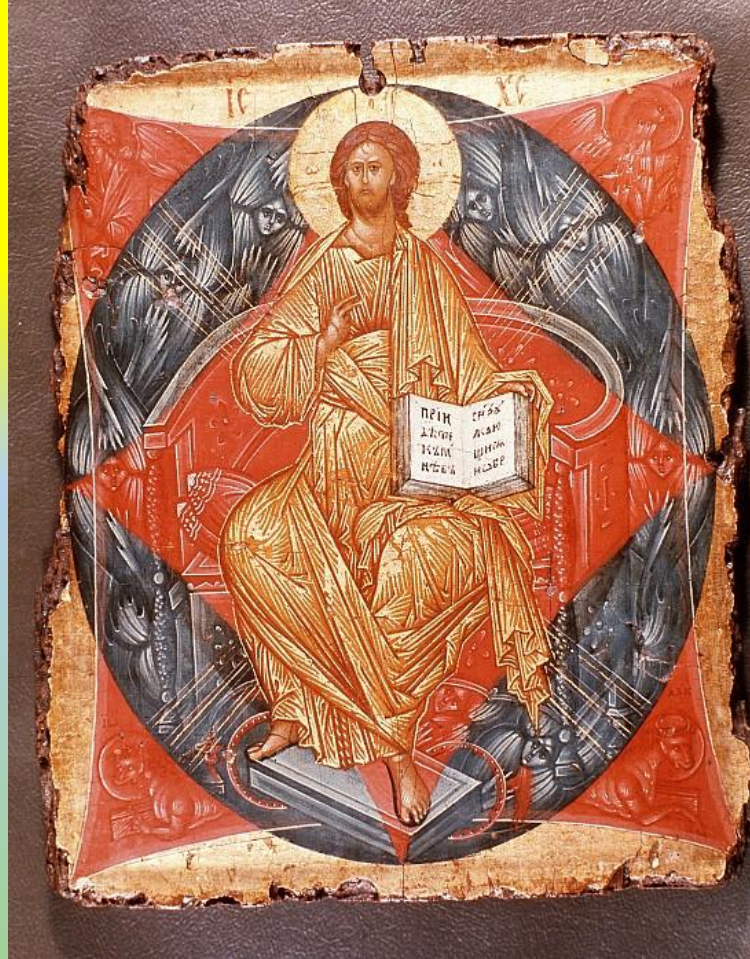

Андрей Рублёв (1360-е - 1430) -- Спас в силах