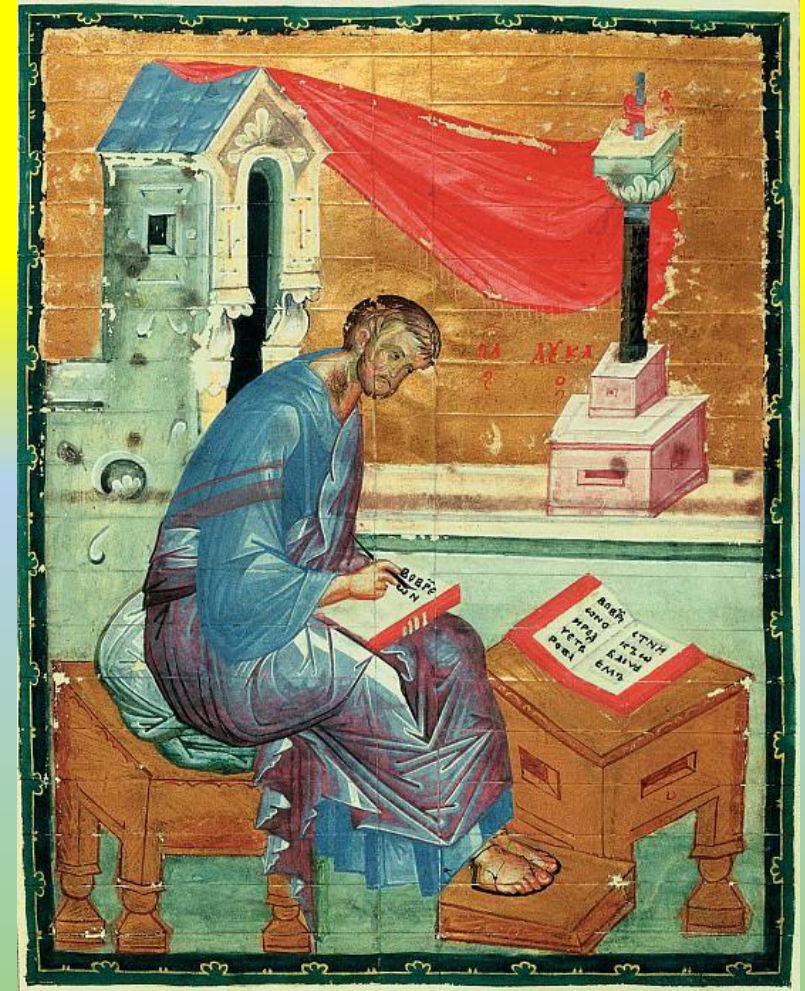

**Андрей Рублёв (1360-е - 1430) --  
Символ евангелиста Иоанна -  
Орёл**

**Андрей Рублёв (1360-е - 1430) --  
Символ евангелиста Луки -  
Телец**

**Андрей Рублёв (1360-е - 1430)  
-- Троица**

**Андрей Рублёв (1360-е - 1430) -- Ангел вручает  
преподобному Пахомию  
общежительный  
монашеский устав**