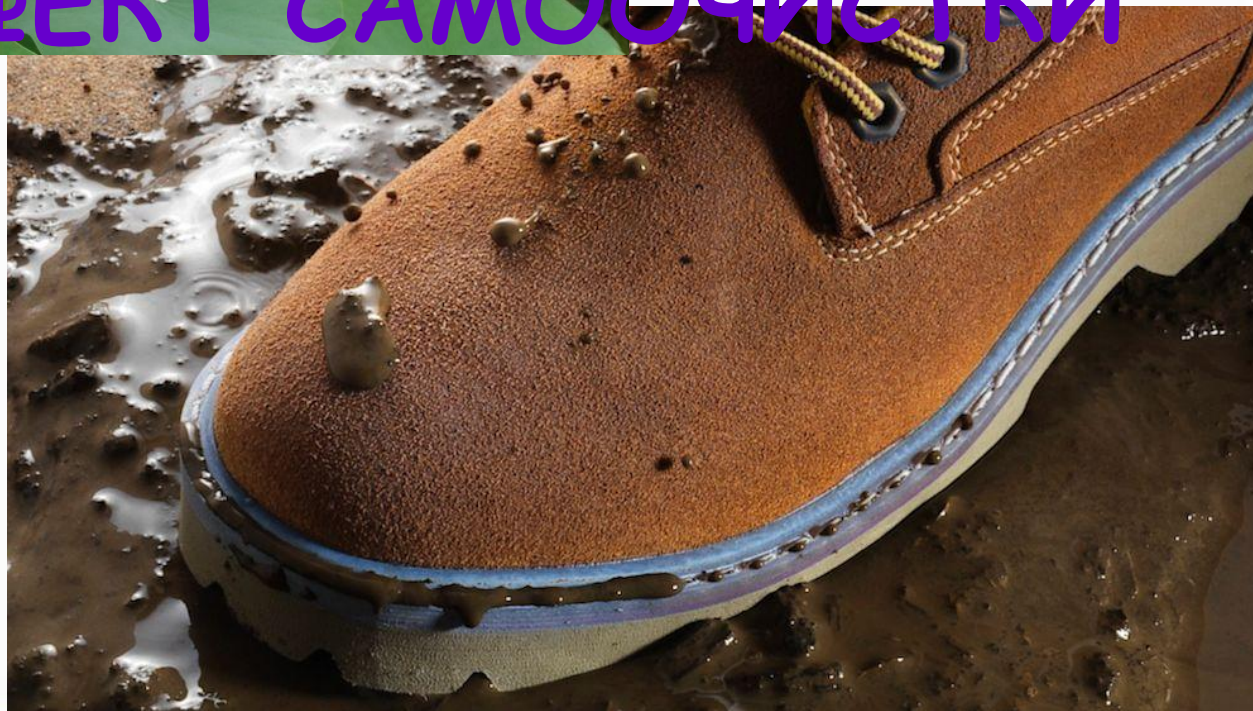

Листья ЛОТОСА –
подсказали

ЭФФЕКТ САМООЧИСТКИ