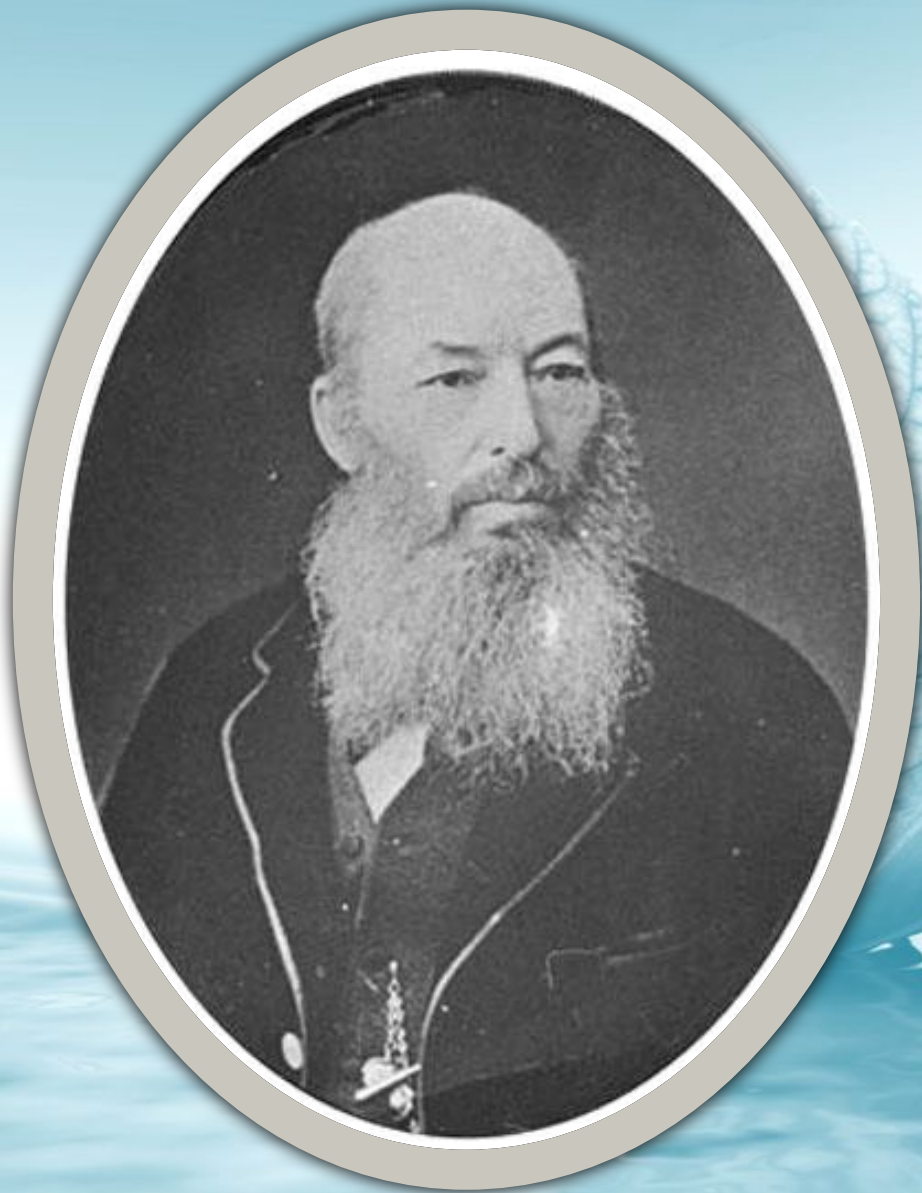

Афанасий Афанасьевич Фет

Краткая биография

Интересные факты

Поэт нес тяжелое бремя. Дело в том, что у него в роду были сумасшедшие. Два его брата, уже будучи взрослыми, потеряли рассудок. Мать Афанасия Фета под конец жизни тоже страдала безумием и умоляла лишить ее жизни. Незадолго до брака Фета с Марией Боткиной его сестра Надя тоже попала в психиатрическую клинику. Брат навещал ее там, но она его не узнавала. За собой поэт часто замечал приступы тяжелей меланхолии. Фет все время боялся, что в конце концов его постигнет та же участь.