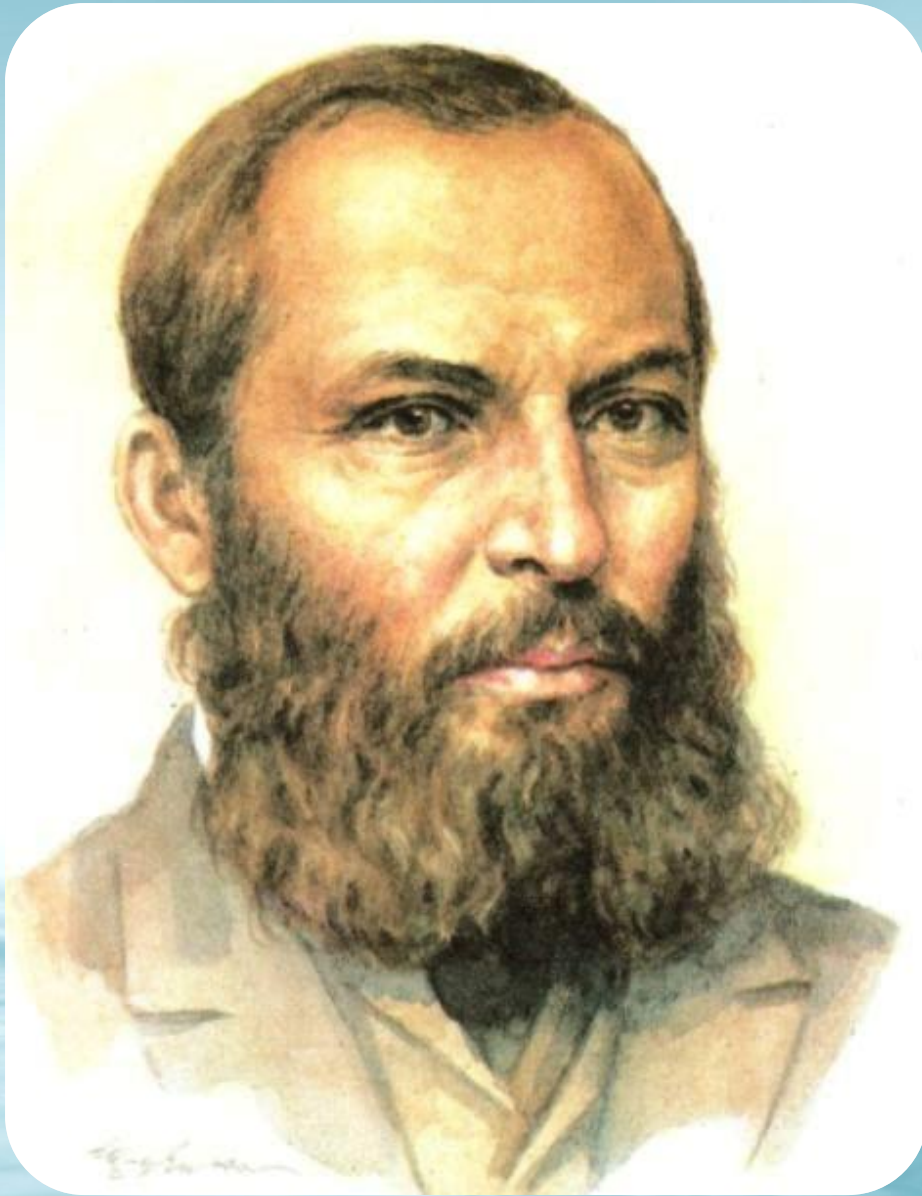

Афанасий Афанасьевич Фет

Краткая биография

Интересные факты

Поэт нес тяжелое бремя. Дело в том, что у него в роду были сумасшедшие. Два его брата, уже будучи взрослыми, потеряли рассудок. Мать Афанасия Фета под конец жизни тоже страдала безумием и умоляла лишить ее жизни. Незадолго до брака Фета с Марией Боткиной его сестра Надя тоже попала в психиатрическую клинику. Брат навещал ее там, но она его не узнавала. За собой поэт часто замечал приступы тяжелей меланхолии. Фет все время боялся, что в конце концов его постигнет та же участь.