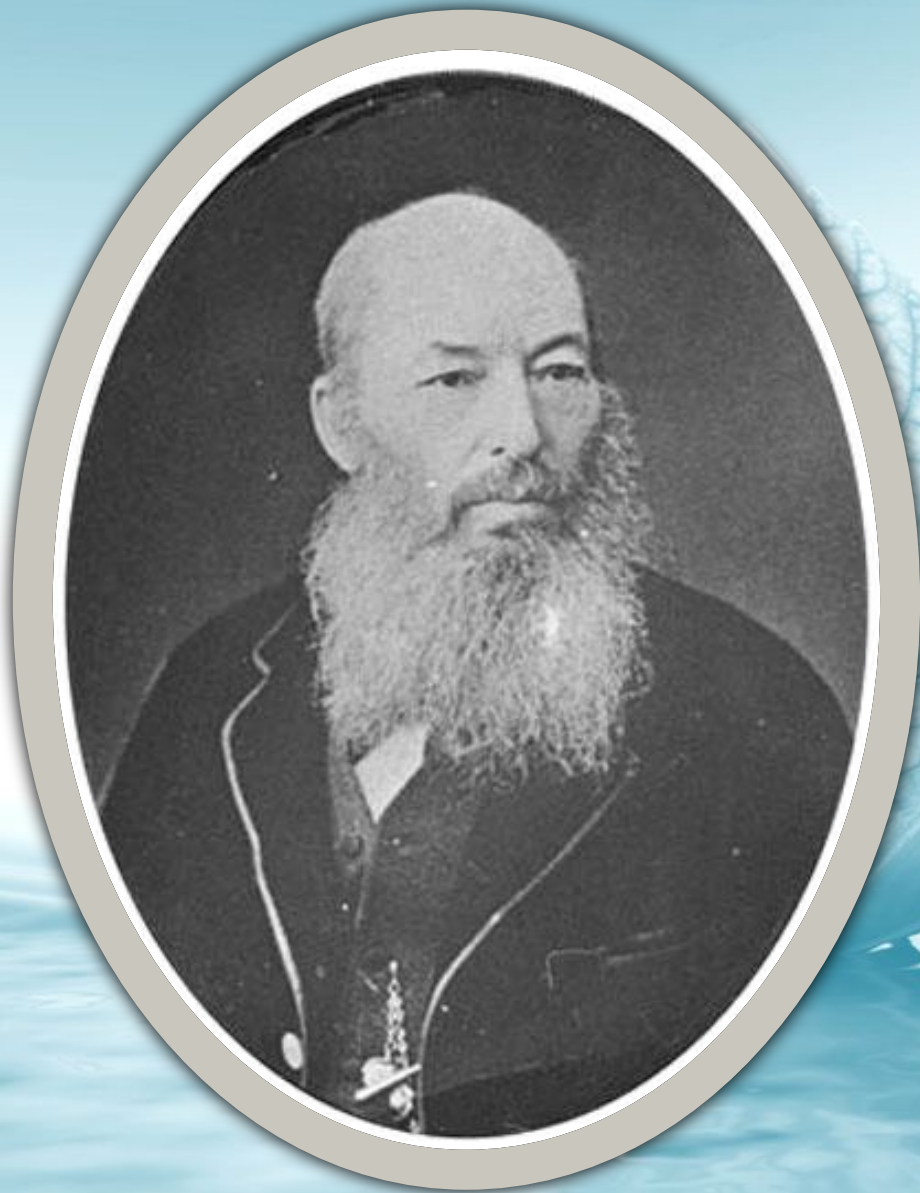

Афанасий Афанасьевич Фет

Краткая биография

Интересные факты

Поэт нес тяжелое бремя. Дело в том, что у него в роду были сумасшедшие. Два его брата, уже будучи взрослыми, потеряли рассудок. Мать Афанасия Фета под конец жизни тоже страдала безумием и умоляла лишить ее жизни. Незадолго до брака Фета с Марией Боткиной его сестра Надя тоже попала в психиатрическую клинику. Брат навещал ее там, но она его не узнавала. За собой поэт часто замечал приступы тяжелей меланхолии. Фет все время боялся, что в конце концов его постигнет та же участь.