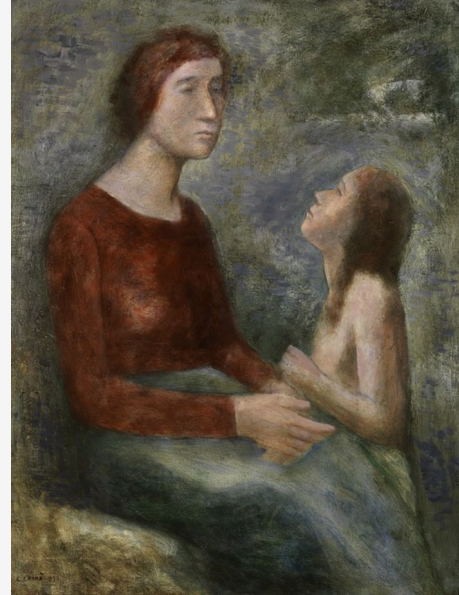

# КАРЛО КАРРА 1881-1966

*Выполнила: Абдулаева Дарья*

*3-АДА-5*

Натюрморт с рыбой.  
1900-е гг.

Натюрморт с кувшином и  
тарелкой. 1900 г.

Пейзаж  
1906г.

Пейзаж  
1904г.

Всадники Апокалипсиса.  
1908 г.

Движение лунного света.  
1910-1911 гг .

Одиночество.  
1917 г.

Метафизическая муза.  
1917 г.

Дом любви.  
1922 г.

Любовница инженера.  
1921 г.

Красные ворота (Врата).  
1931 г.

Лодочник.  
1930 г.

Последний купальщик.  
1938 г.

Мать и дочь.  
1938 г.

Две фигуры в морском  
пейзаже.  
1934 г.