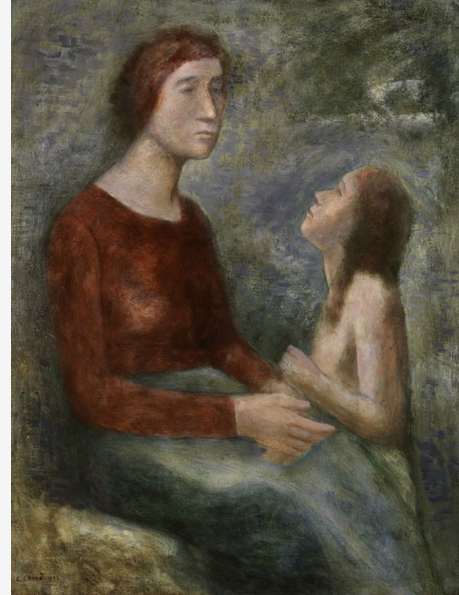

# КАРЛО КАРРА 1881-1966

*Выполнила: Абдулаева Дарья  
3-АДА-5*

Натюрморт с рыбой.  
1900-е гг.

Натюрморт с кувшином и  
тарелкой. 1900 г.

Пейзаж  
1906г.

Пейзаж  
1904г.

Всадники Апокалипсиса.  
1908 г.

Аллегория труда  
1905 г.

Движение лунного света.  
1910-1911 гг .

Демонстрация интервентистов. 1914 г.

Одиночество.  
1917 г.

Метафизическая муза.  
1917 г.

Дом любви.  
1922 г.

Любовница инженера.  
1921 г.

Красные ворота (Врата).  
1931 г.

Лодочник.  
1930 г.

Последний купальщик.  
1938 г.

Мать и дочь.  
1938 г.

Две фигуры в морском  
пейзаже.  
1934 г.