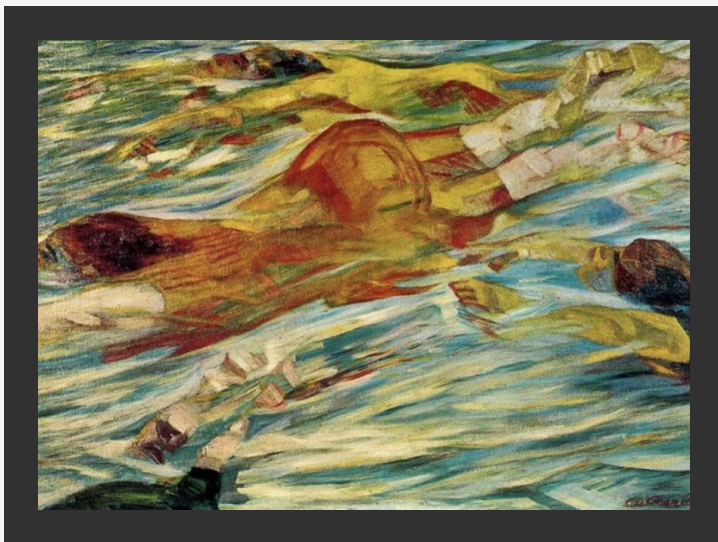

# КАРЛО КАРРА 1881-1966

*Выполнила: Абдулаева Дарья*

*3-АДА-5*

Натюрморт с рыбой.  
1900-е гг.

Натюрморт с кувшином и  
тарелкой. 1900 г.

Пейзаж  
1906г.

Пейзаж  
1904г.

Всадники Апокалипсиса.  
1908 г.

Аллегория труда  
1905 г.

Железнодорожная станция в Милане  
1909 г.

Морской пейзаж.  
1909 г.

Похороны анархиста Галли.  
1910-1911 гг.

Покидая театр.  
1910 г.

Купальщики.  
1910-1912 г.

Женщина в кафе (Женщина и абсент).  
1911 г.