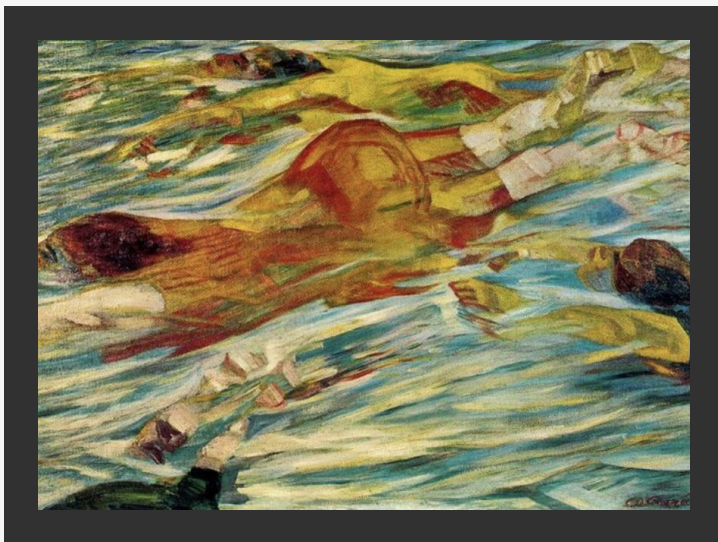

# КАРЛО КАРРА 1881-1966

*Выполнила: Абдулаева Дарья  
3-АДА-5*

Натюрморт с рыбой.  
1900-е гг.

Натюрморт с кувшином и  
тарелкой. 1900 г.

Пейзаж  
1906г.

Пейзаж  
1904г.

Всадники Апокалипсиса.  
1908 г.

Аллегория труда  
1905 г.

Железнодорожная станция в Милане  
1909 г.

Морской пейзаж.  
1909 г.

Похороны анархиста Галли.  
1910-1911 гг.

Покидая театр.  
1910 г.

Купальщики.  
1910-1912 г.

Женщина в кафе (Женщина и абсент).  
1911 г.