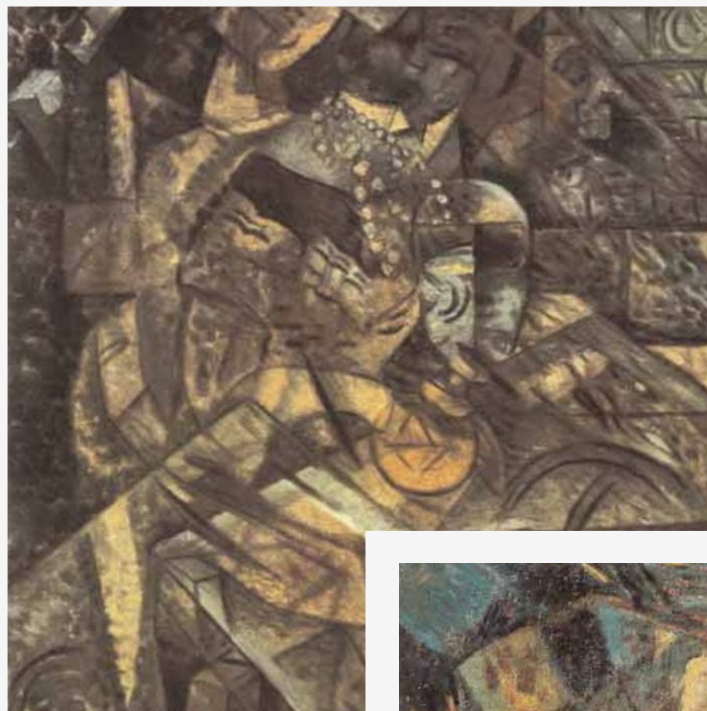

# КАРЛО КАРРА 1881-1966

*Выполнила: Абдулаева Дарья*

*3-АДА-5*

Натюрморт с рыбой.  
1900-е гг.

Натюрморт с кувшином и  
тарелкой. 1900 г.

Пейзаж  
1906г.

Пейзаж  
1904г.

Всадники Апокалипсиса.  
1908 г.

Аллегория труда  
1905 г.

Железнодорожная станция в Милане  
1909 г.

Морской пейзаж.  
1909 г.

Похороны анархиста Галли.  
1910-1911 гг.

Покидая театр.  
1910 г.

Купальщики.  
1910-1912 г.

Женщина в кафе (Женщина и абсент).  
1911 г.

Мать и дочь.  
1938 г.

Две фигуры в морском  
пейзаже.  
1934 г.