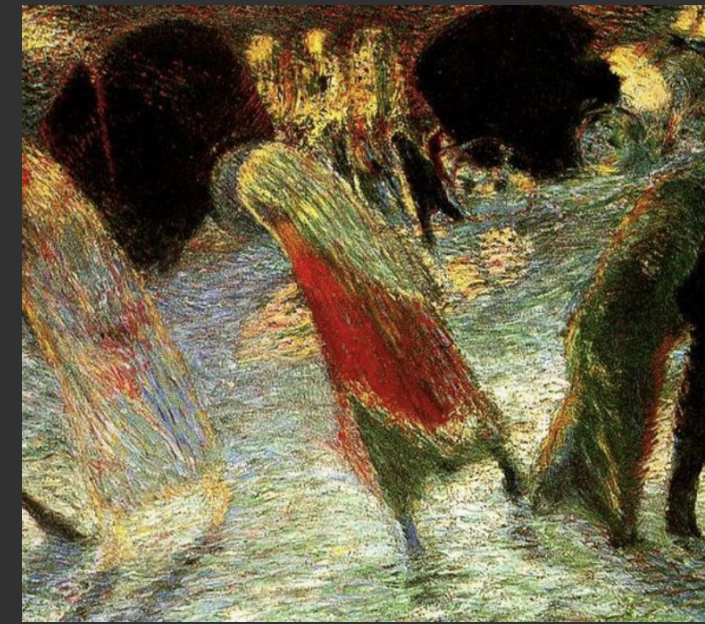

# КАРЛО КАРРА 1881-1966

*Выполнила: Абдулаева Дарья*

*3-АДА-5*

Натюрморт с рыбой.  
1900-е гг.

Натюрморт с кувшином и  
тарелкой. 1900 г.

Пейзаж  
1906г.

Пейзаж  
1904г.

Всадники Апокалипсиса.  
1908 г.

Аллегория труда  
1905 г.

Железнодорожная станция в Милане  
1909 г.

Морской пейзаж.  
1909 г.

Похороны анархиста Галли.  
1910-1911 гг.

Покидая театр.  
1910 г.

Купальщики.  
1910-1912 г.

Женщина в кафе (Женщина и абсент).  
1911 г.