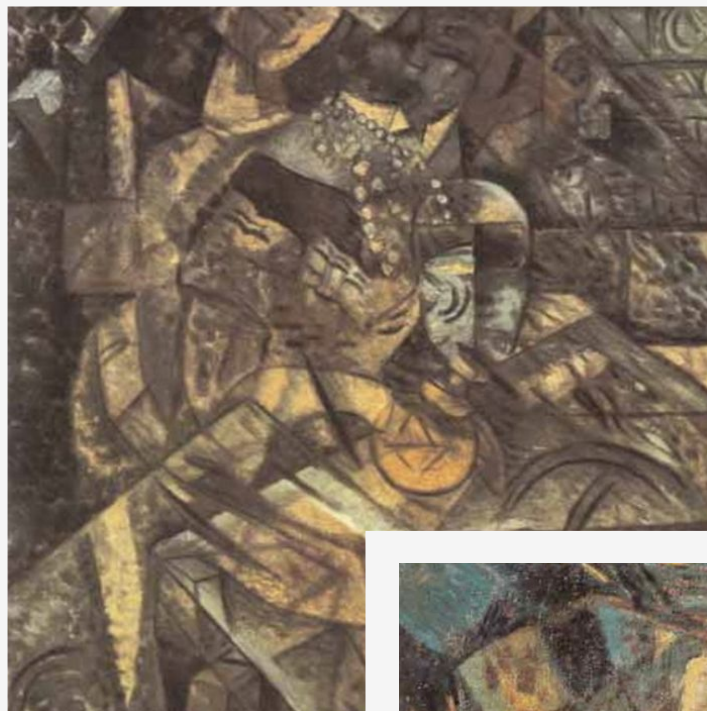

# КАРЛО КАРРА 1881-1966

*Выполнила: Абдулаева Дарья  
3-АДА-5*

Натюрморт с рыбой.  
1900-е гг.

Натюрморт с кувшином и  
тарелкой. 1900 г.

Пейзаж  
1906г.

Пейзаж  
1904г.

Всадники Апокалипсиса.  
1908 г.

Аллегория труда  
1905 г.

Железнодорожная станция в Милане  
1909 г.

Морской пейзаж.  
1909 г.

Похороны анархиста Галли.  
1910-1911 гг.

Покидая театр.  
1910 г.

Купальщики.  
1910-1912 г.

Женщина в кафе (Женщина и абсент).  
1911 г.

Движение лунного света.  
1910-1911 гг .

Демонстрация интервентистов. 1914 г.

Одиночество.  
1917 г.

Метафизическая муза.  
1917 г.

Дом любви.  
1922 г.

Любовница инженера.  
1921 г.

Красные ворота (Врата).  
1931 г.