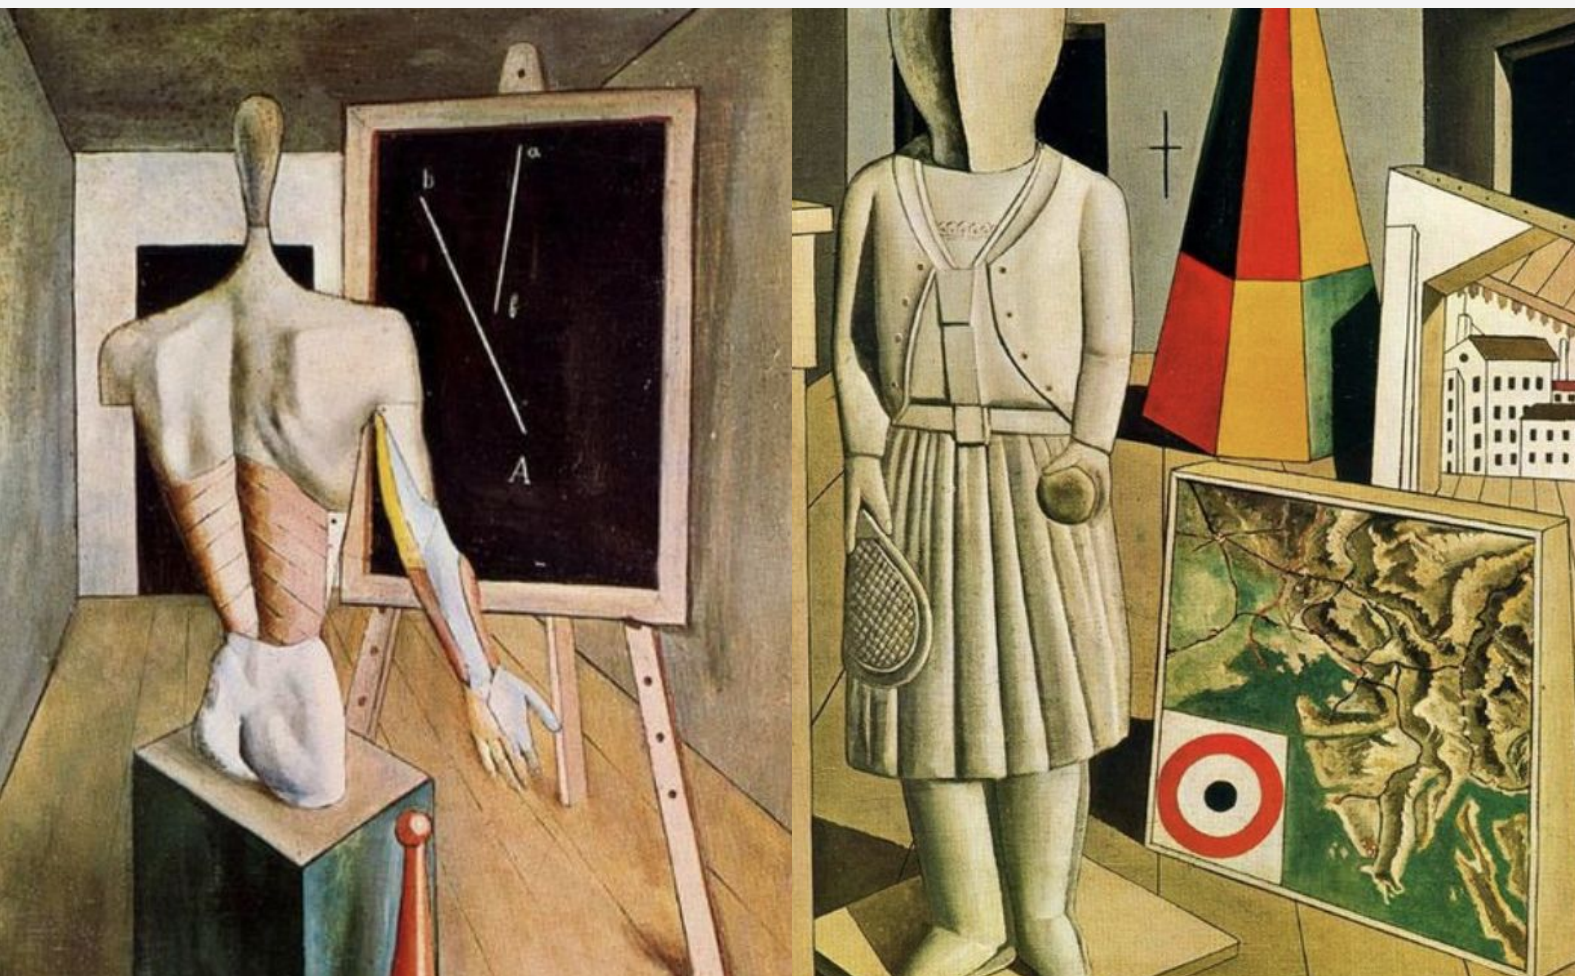

# КАРЛО КАРРА 1881-1966

*Выполнила: Абдулаева Дарья  
3-АДА-5*

Натюрморт с рыбой.  
1900-е гг.

Натюрморт с кувшином и  
тарелкой. 1900 г.

Пейзаж  
1906г.

Пейзаж  
1904г.

Всадники Апокалипсиса.  
1908 г.

Аллегория труда  
1905 г.

Движение лунного света.  
1910-1911 гг .

Демонстрация интервентистов. 1914 г.

Одиночество.  
1917 г.

Метафизическая муза.  
1917 г.

Дом любви.  
1922 г.

Любовница инженера.  
1921 г.

Красные ворота (Врата).  
1931 г.

Лодочник.  
1930 г.

Последний купальщик.  
1938 г.

Мать и дочь.  
1938 г.

Две фигуры в морском  
пейзаже.  
1934 г.