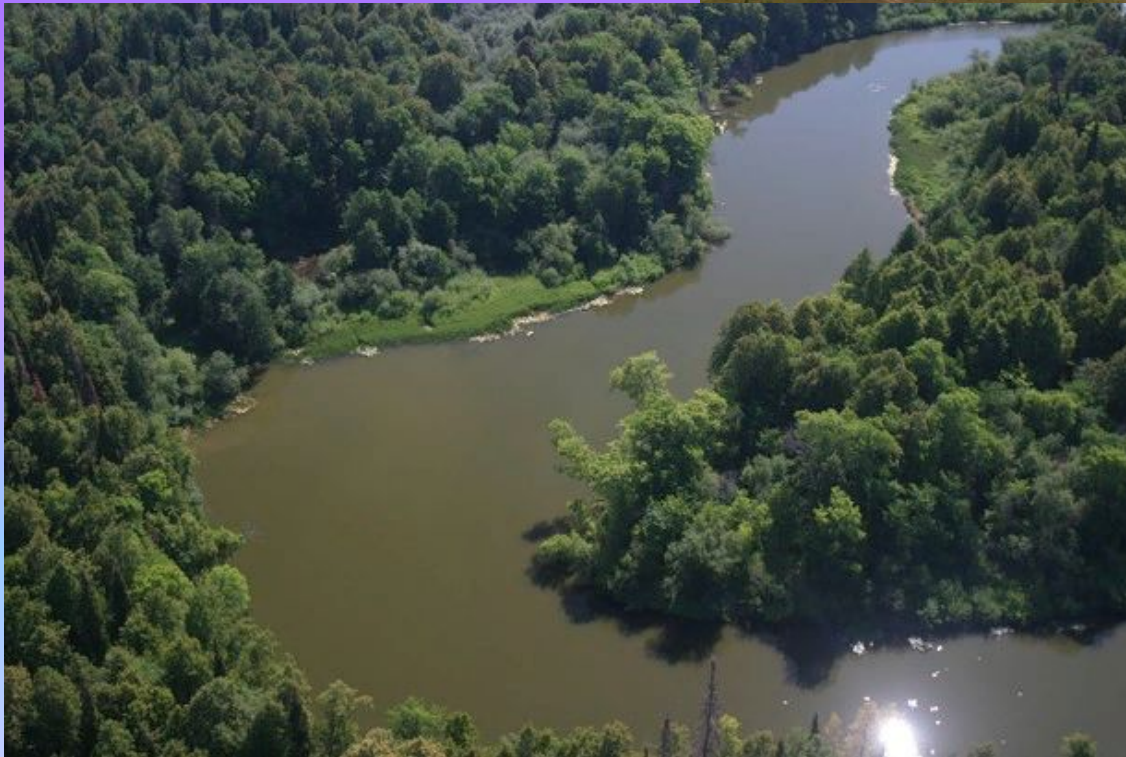

# Состав земель в Янаульском районе

❖ Общая площадь района составляет 209381 га, в том числе:

- земли сельскохозяйственного назначения – 142278 га,
  - ✓ из них площадь пашни – 81400 га
- земли лесного фонда - 50000 га
- земли промышленности, транспорта, связи, энергетики, коммунального назначения и населенных пунктов - 17103 га