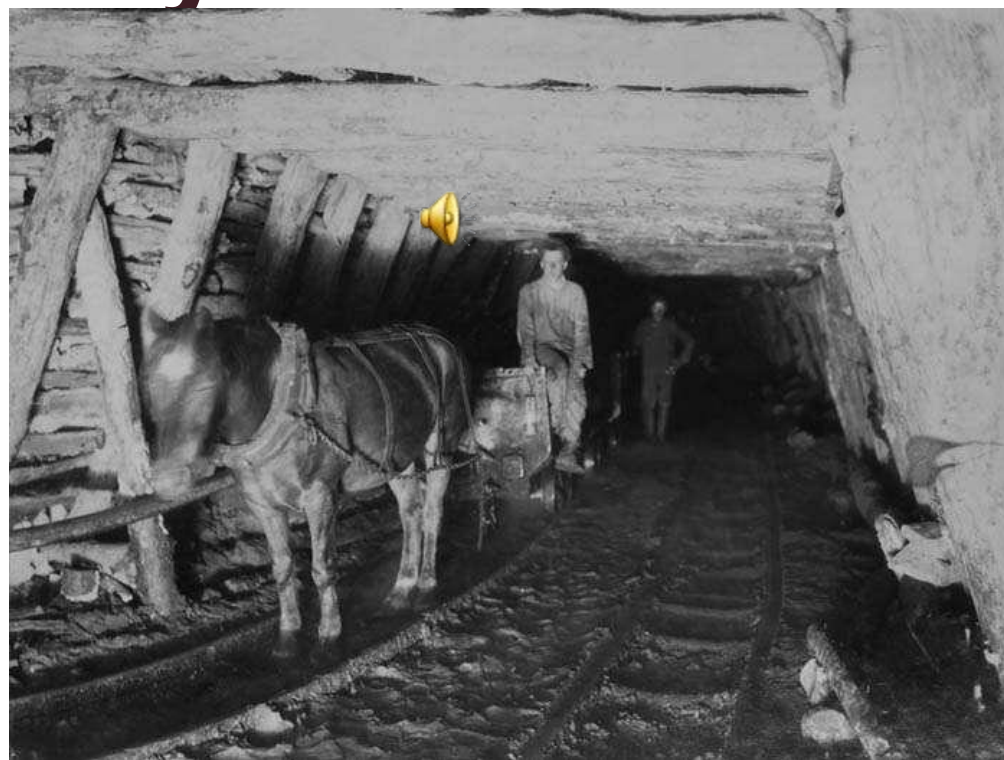

25

Где находилось первое угольное предприятие в Кузбассе?

300 ЛЕТ
КУЗБАСС

90
БЕЛОВСКИЙ
РАЙОН
ЛЕТ

ОТВ
ЕТ

ста
рт

Бачатская копь у села Бачаты в 1851г.