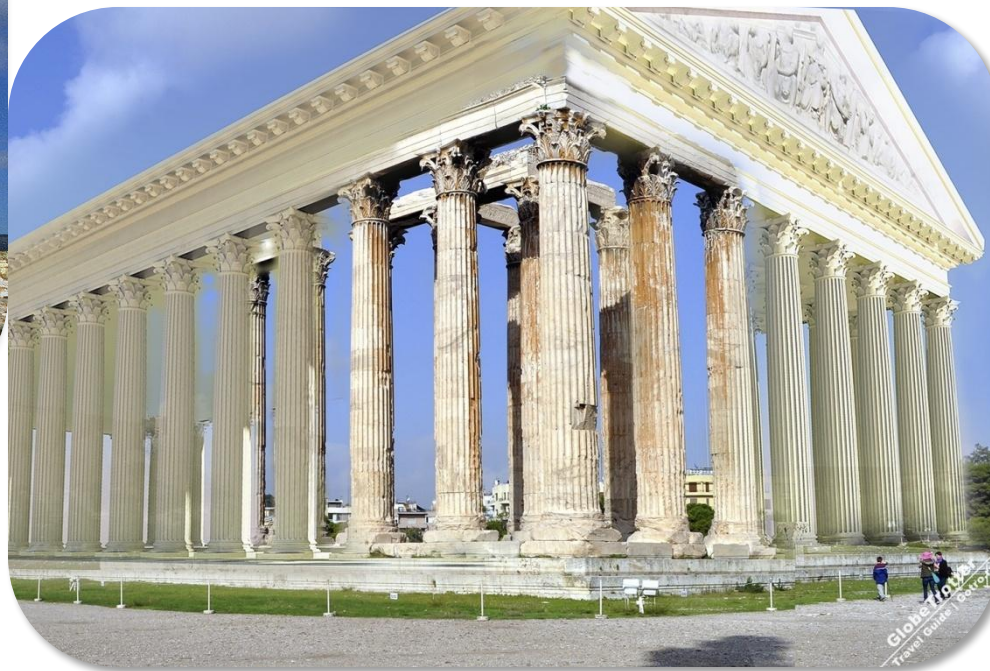

Пирамиды Гизы

Луксор

Храм Хатшепсут

Древнегреческий стиль

Парфенон

Храм Зевса

Древнеримский стиль

Колизей

Пантеон

Виадук

Средневековье

- **РОМАНСКИЙ СТИЛЬ (X – XII ВВ)**
- **ГОТИЧЕСКИЙ СТИЛЬ (XII – XV ВВ)**
- **ДРЕВНЕРУССКИЙ СТИЛЬ (IX – XVII ВВ)**

Романский стиль (X – XII вв)

Норманнская крепость во Франции
X – XII вв