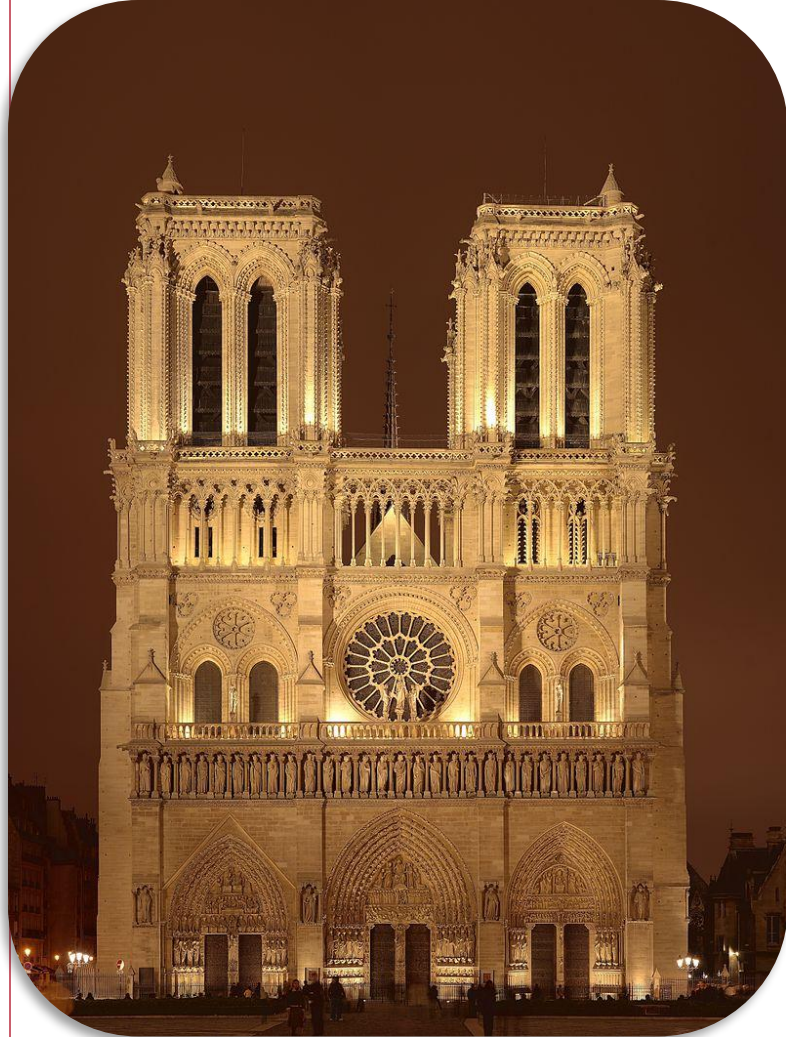

Готический стиль (XII – XV вв)

Собор Парижской Богоматери