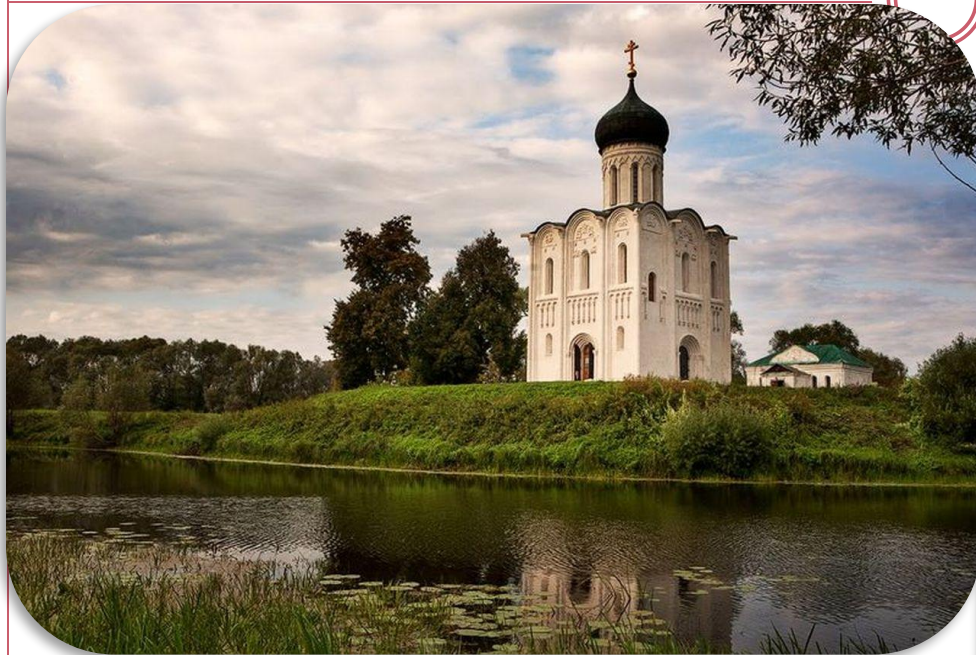

Тауэр

Готический стиль (XII – XV вв)

Собор Парижской Богоматери

Миланский собор

Древнерусский стиль (IX – XVII вв)

Церковь Покрова на Нерли

Церковь Воскресения в Коломенском

Новое время