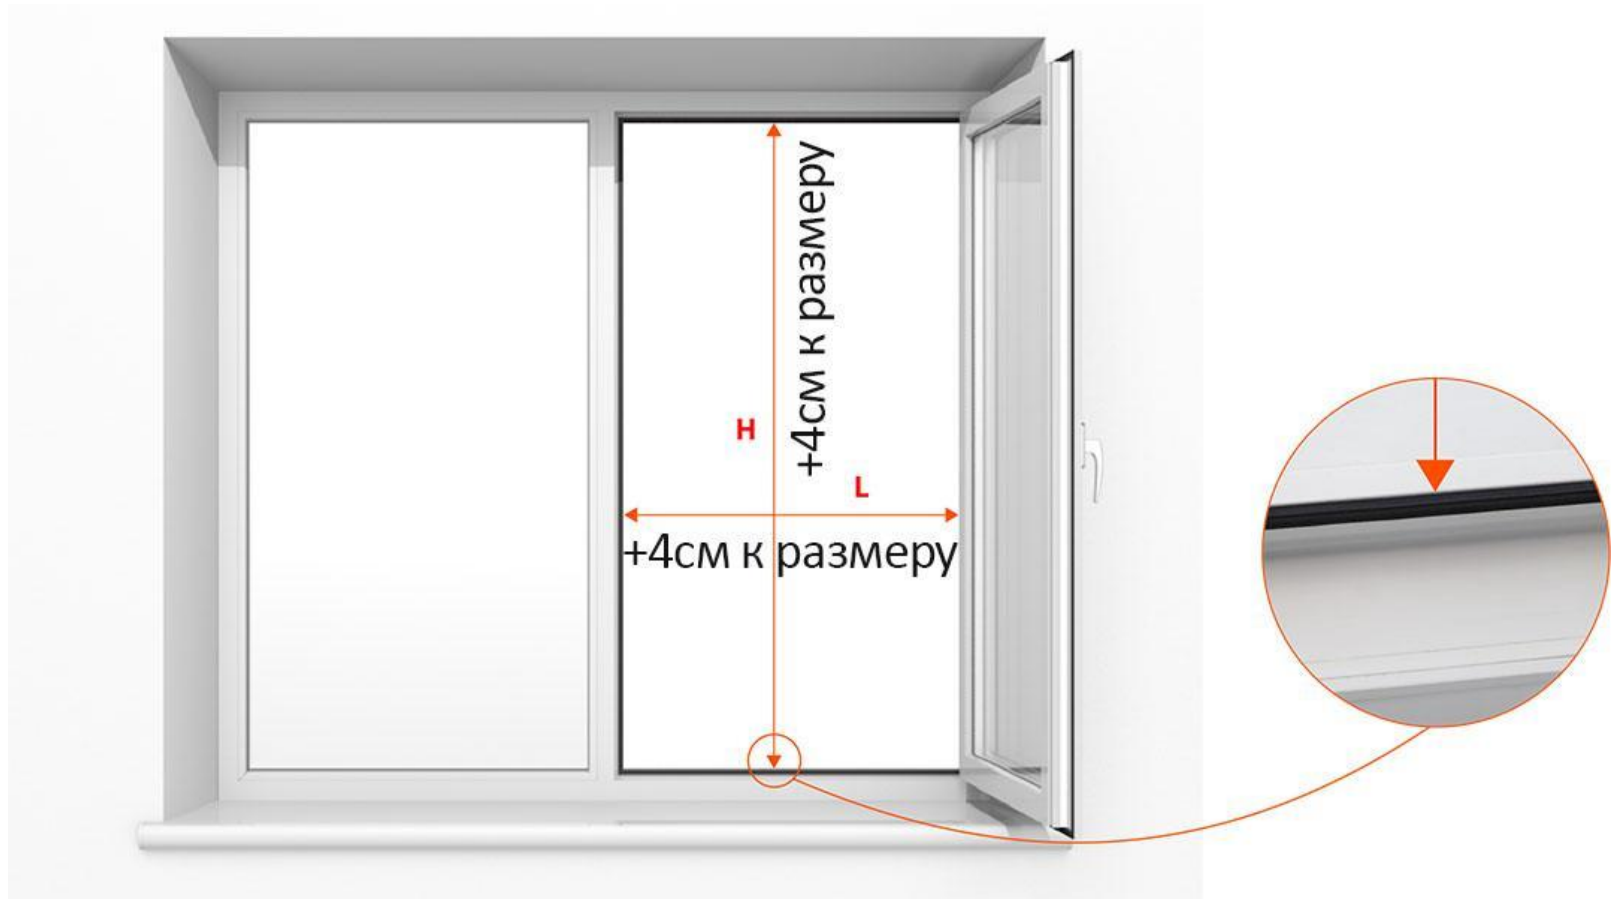

Рамочная москитная сетка на балконную дверь 600x2000 мм. 1000 руб.

Рамочная москитная сетка на балкон купе «PROVEDAL» 1000x1400мм. 1200 руб.

замер

Как самостоятельно снять
размер москитной сетки

Акции

При заказе от трех
москитных сеток с
установкой, регулировка
окна в подарок, или ручка с
замком!