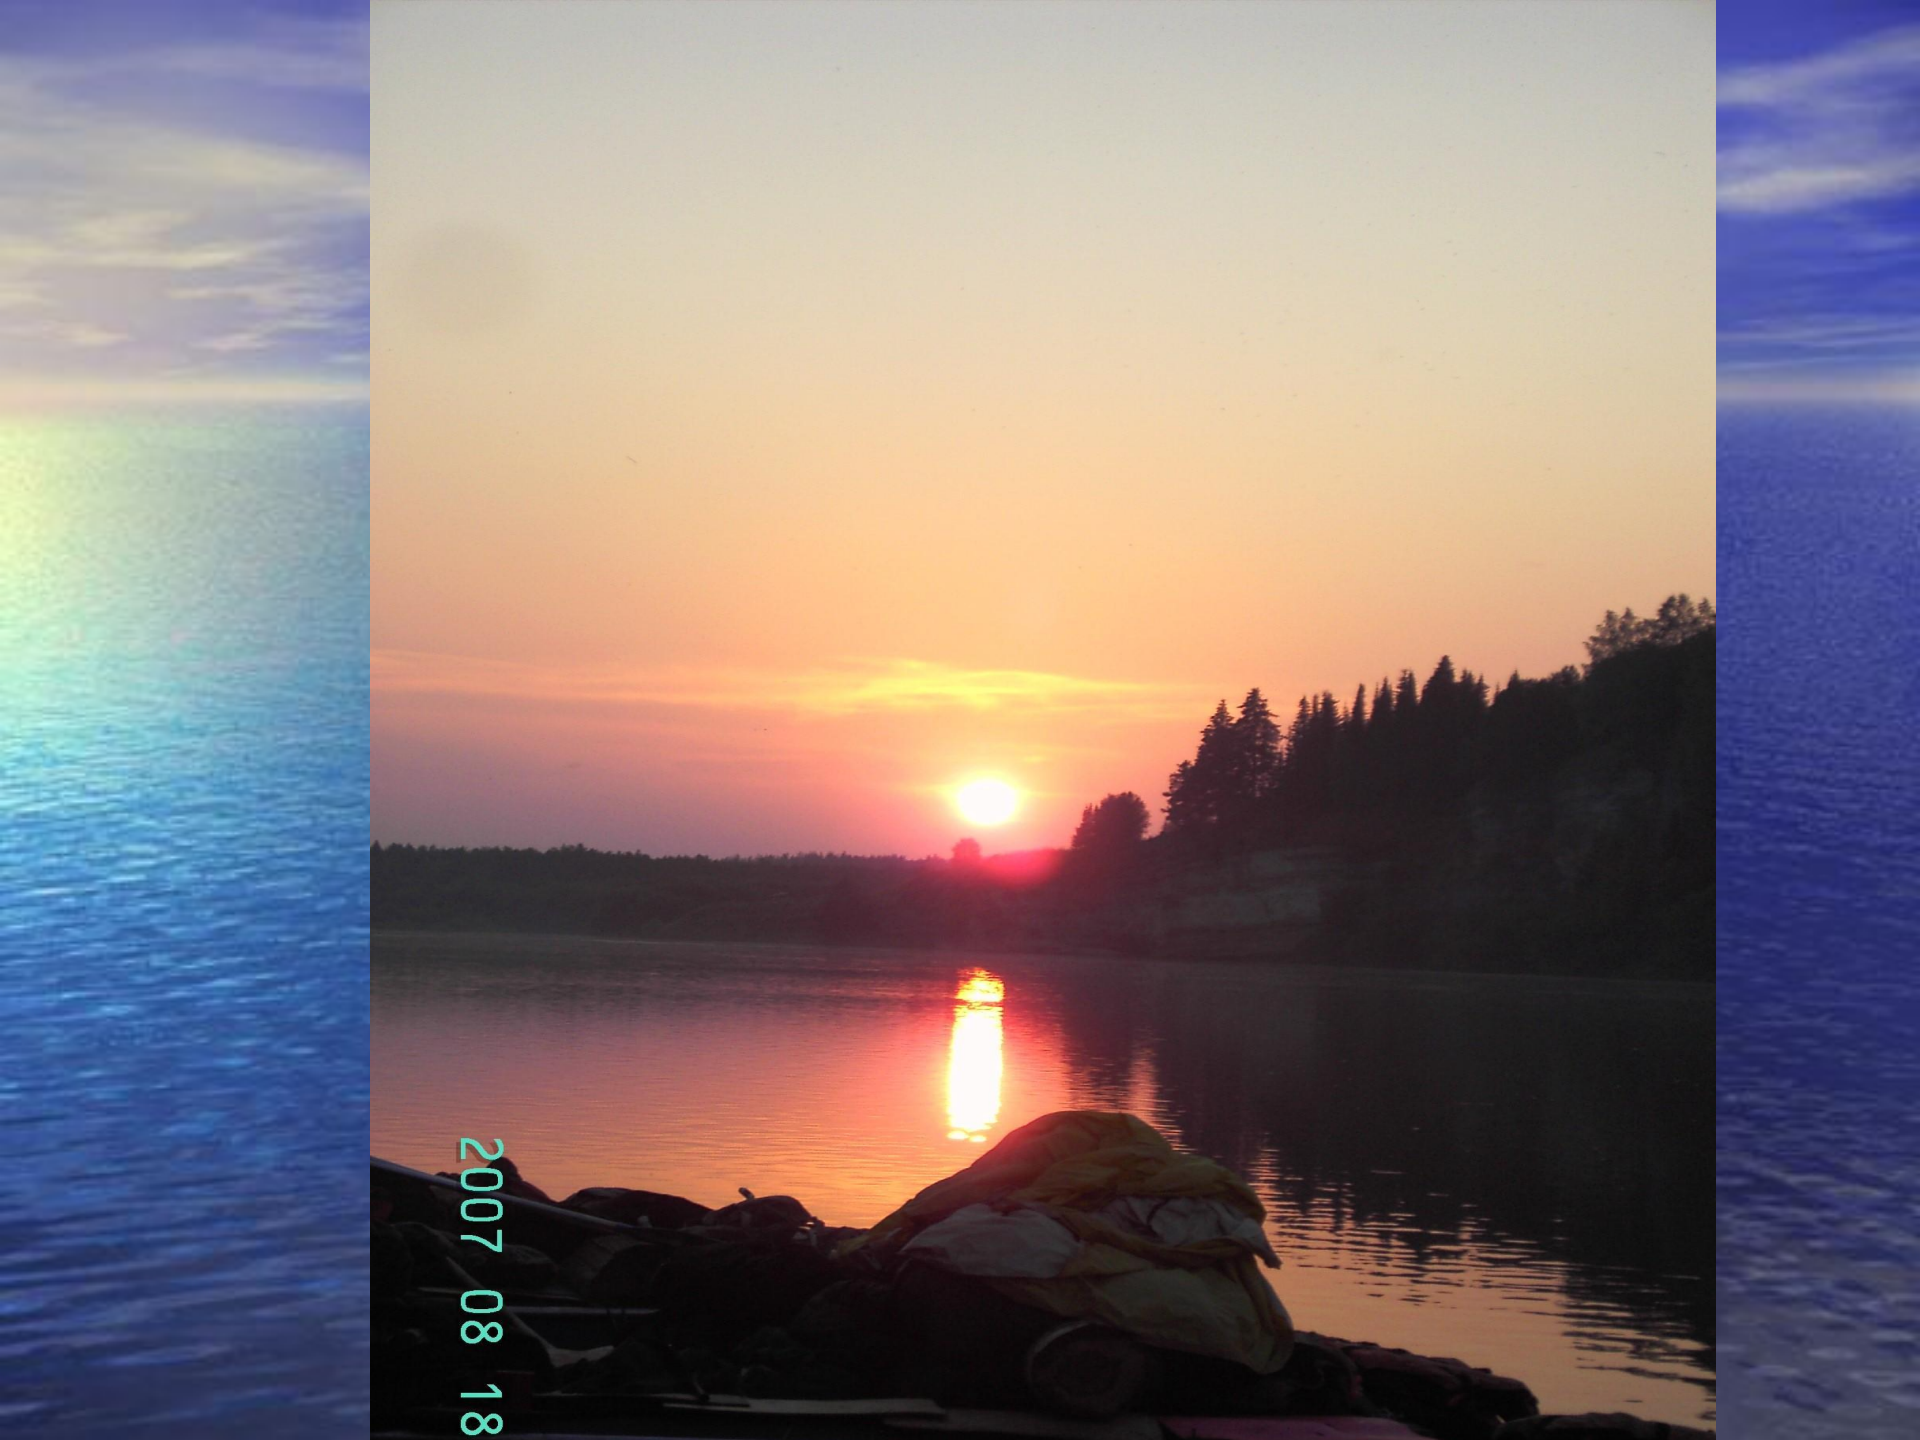

Выходы горных пород

2007 08 17

плес

Камень Говорливый

р. Вишера

2007 04 08

2007 08 18

Бобровая запруда