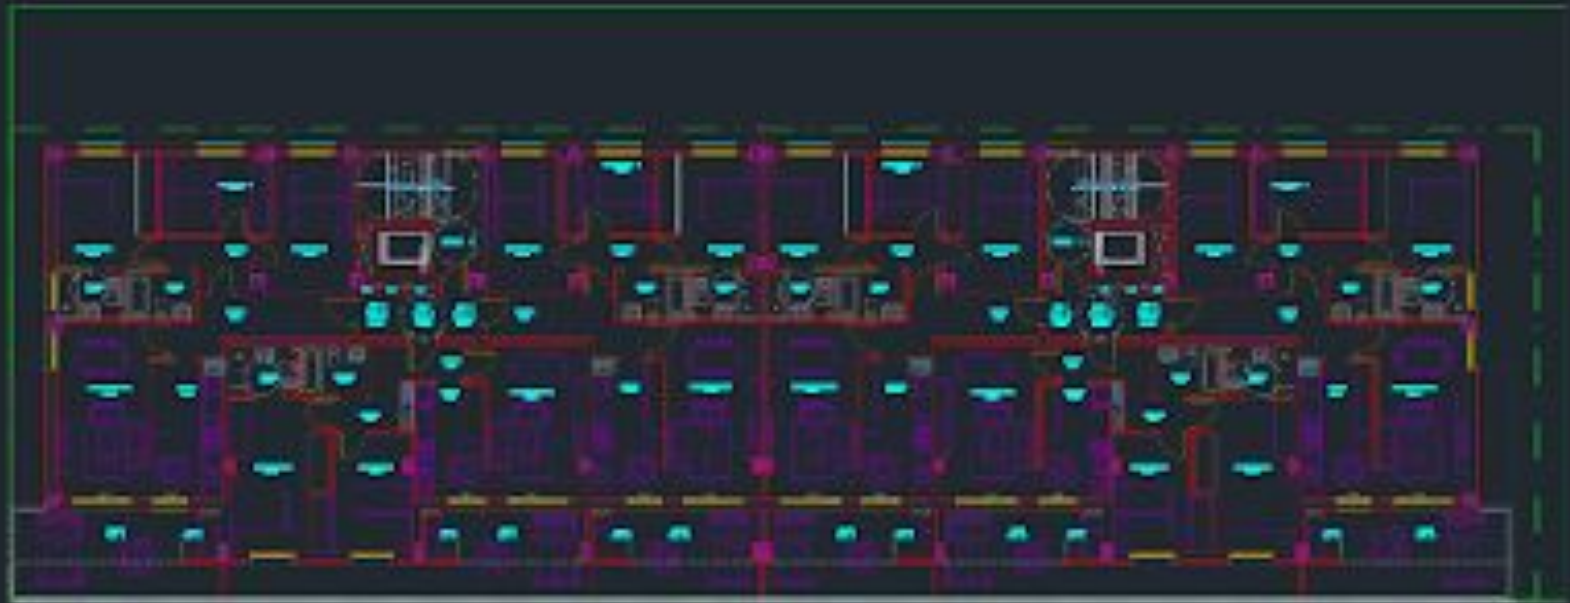

PLANTA 5

Квартира которую будем делать это С пятого этажа