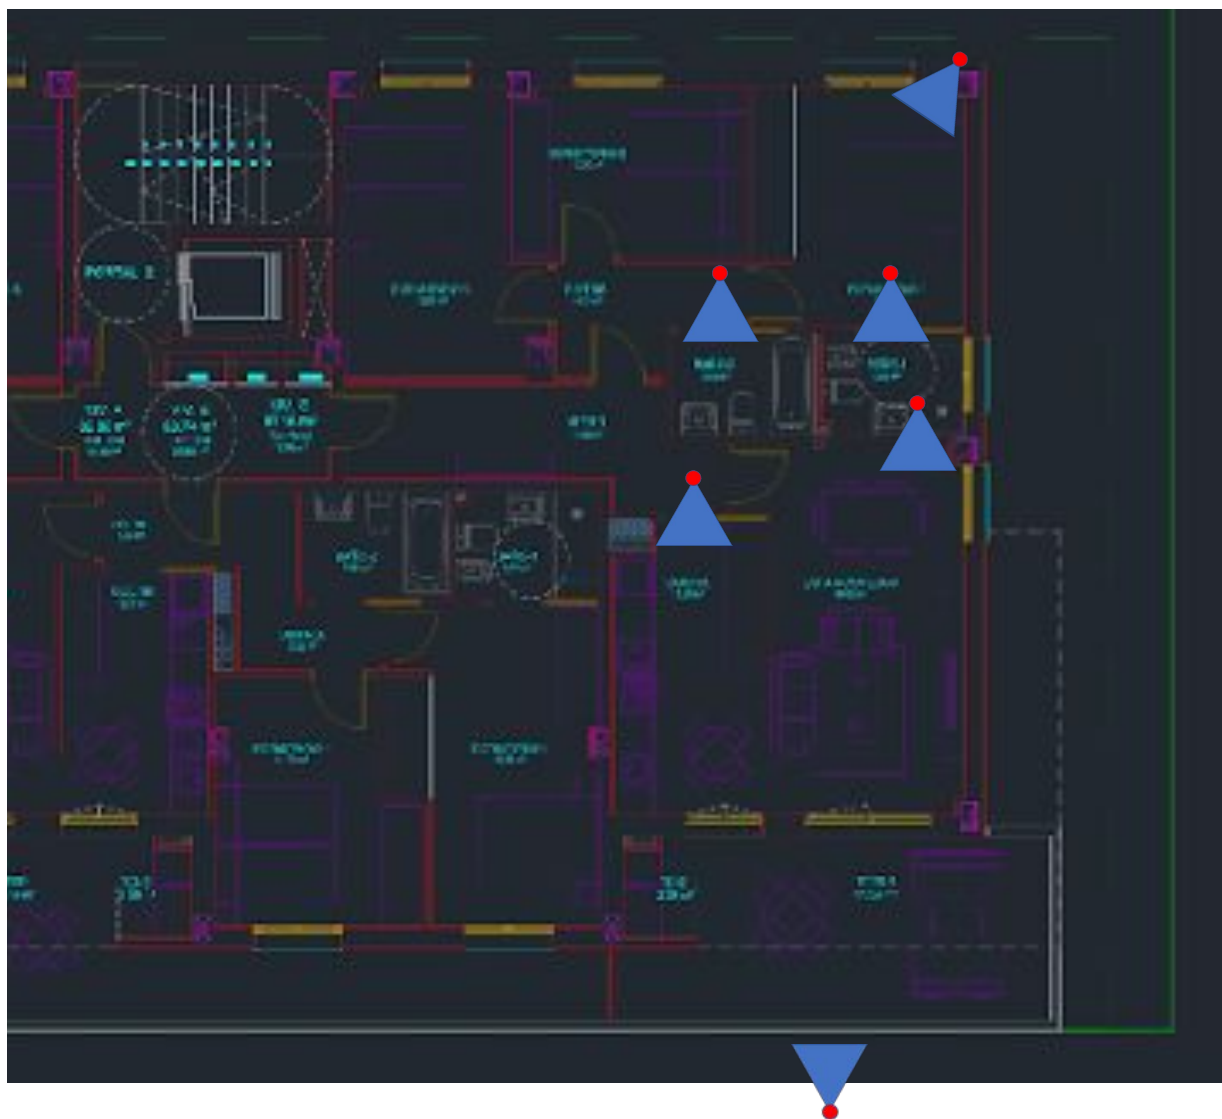

Это ракурсы которые нужны ракурсы не надо делать так как выставлена это просто как пример