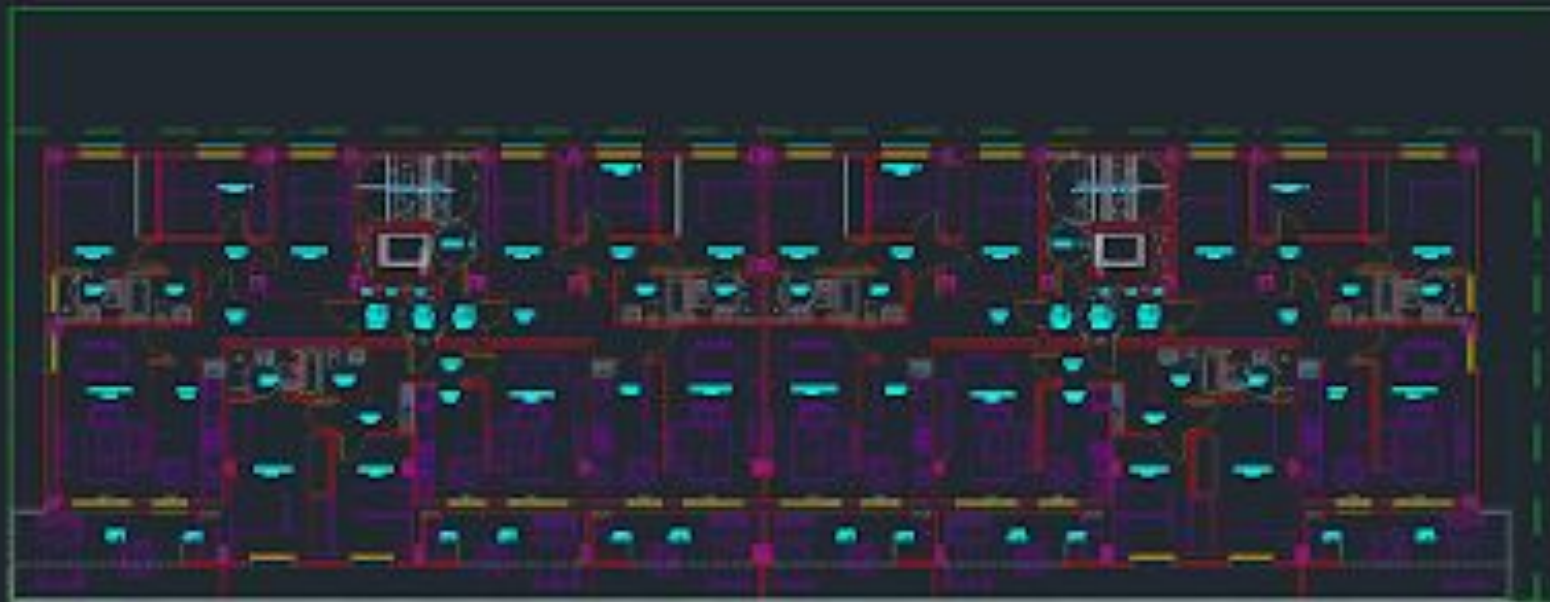

PLANTA 5

Квартира которую будем делать это С пятого этажа