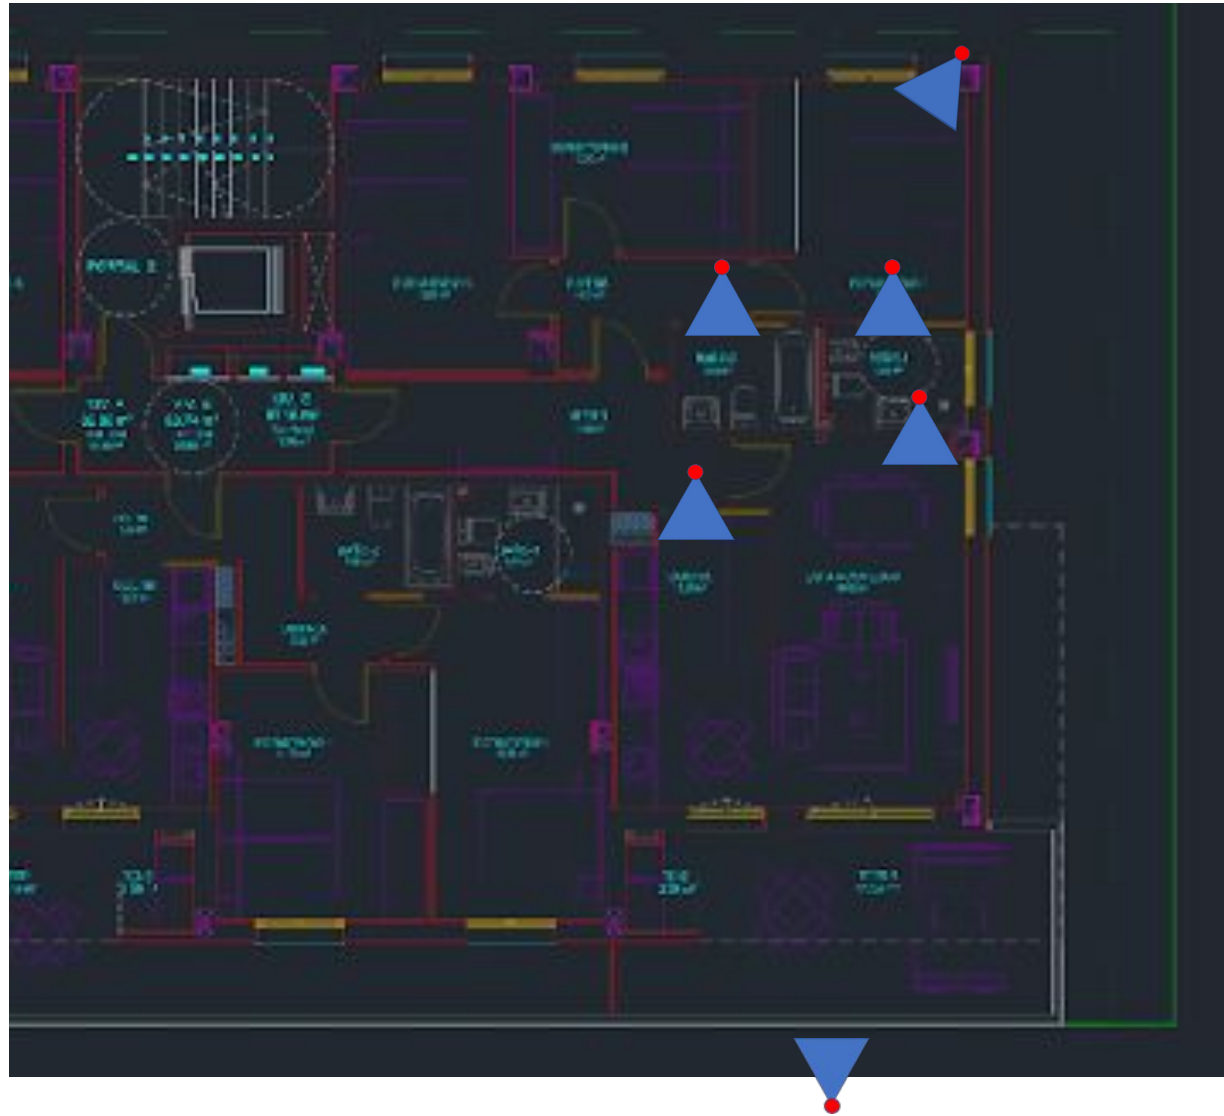

Это ракурсы которые нужны ракурсы не надо делать так как выставлена это просто как пример